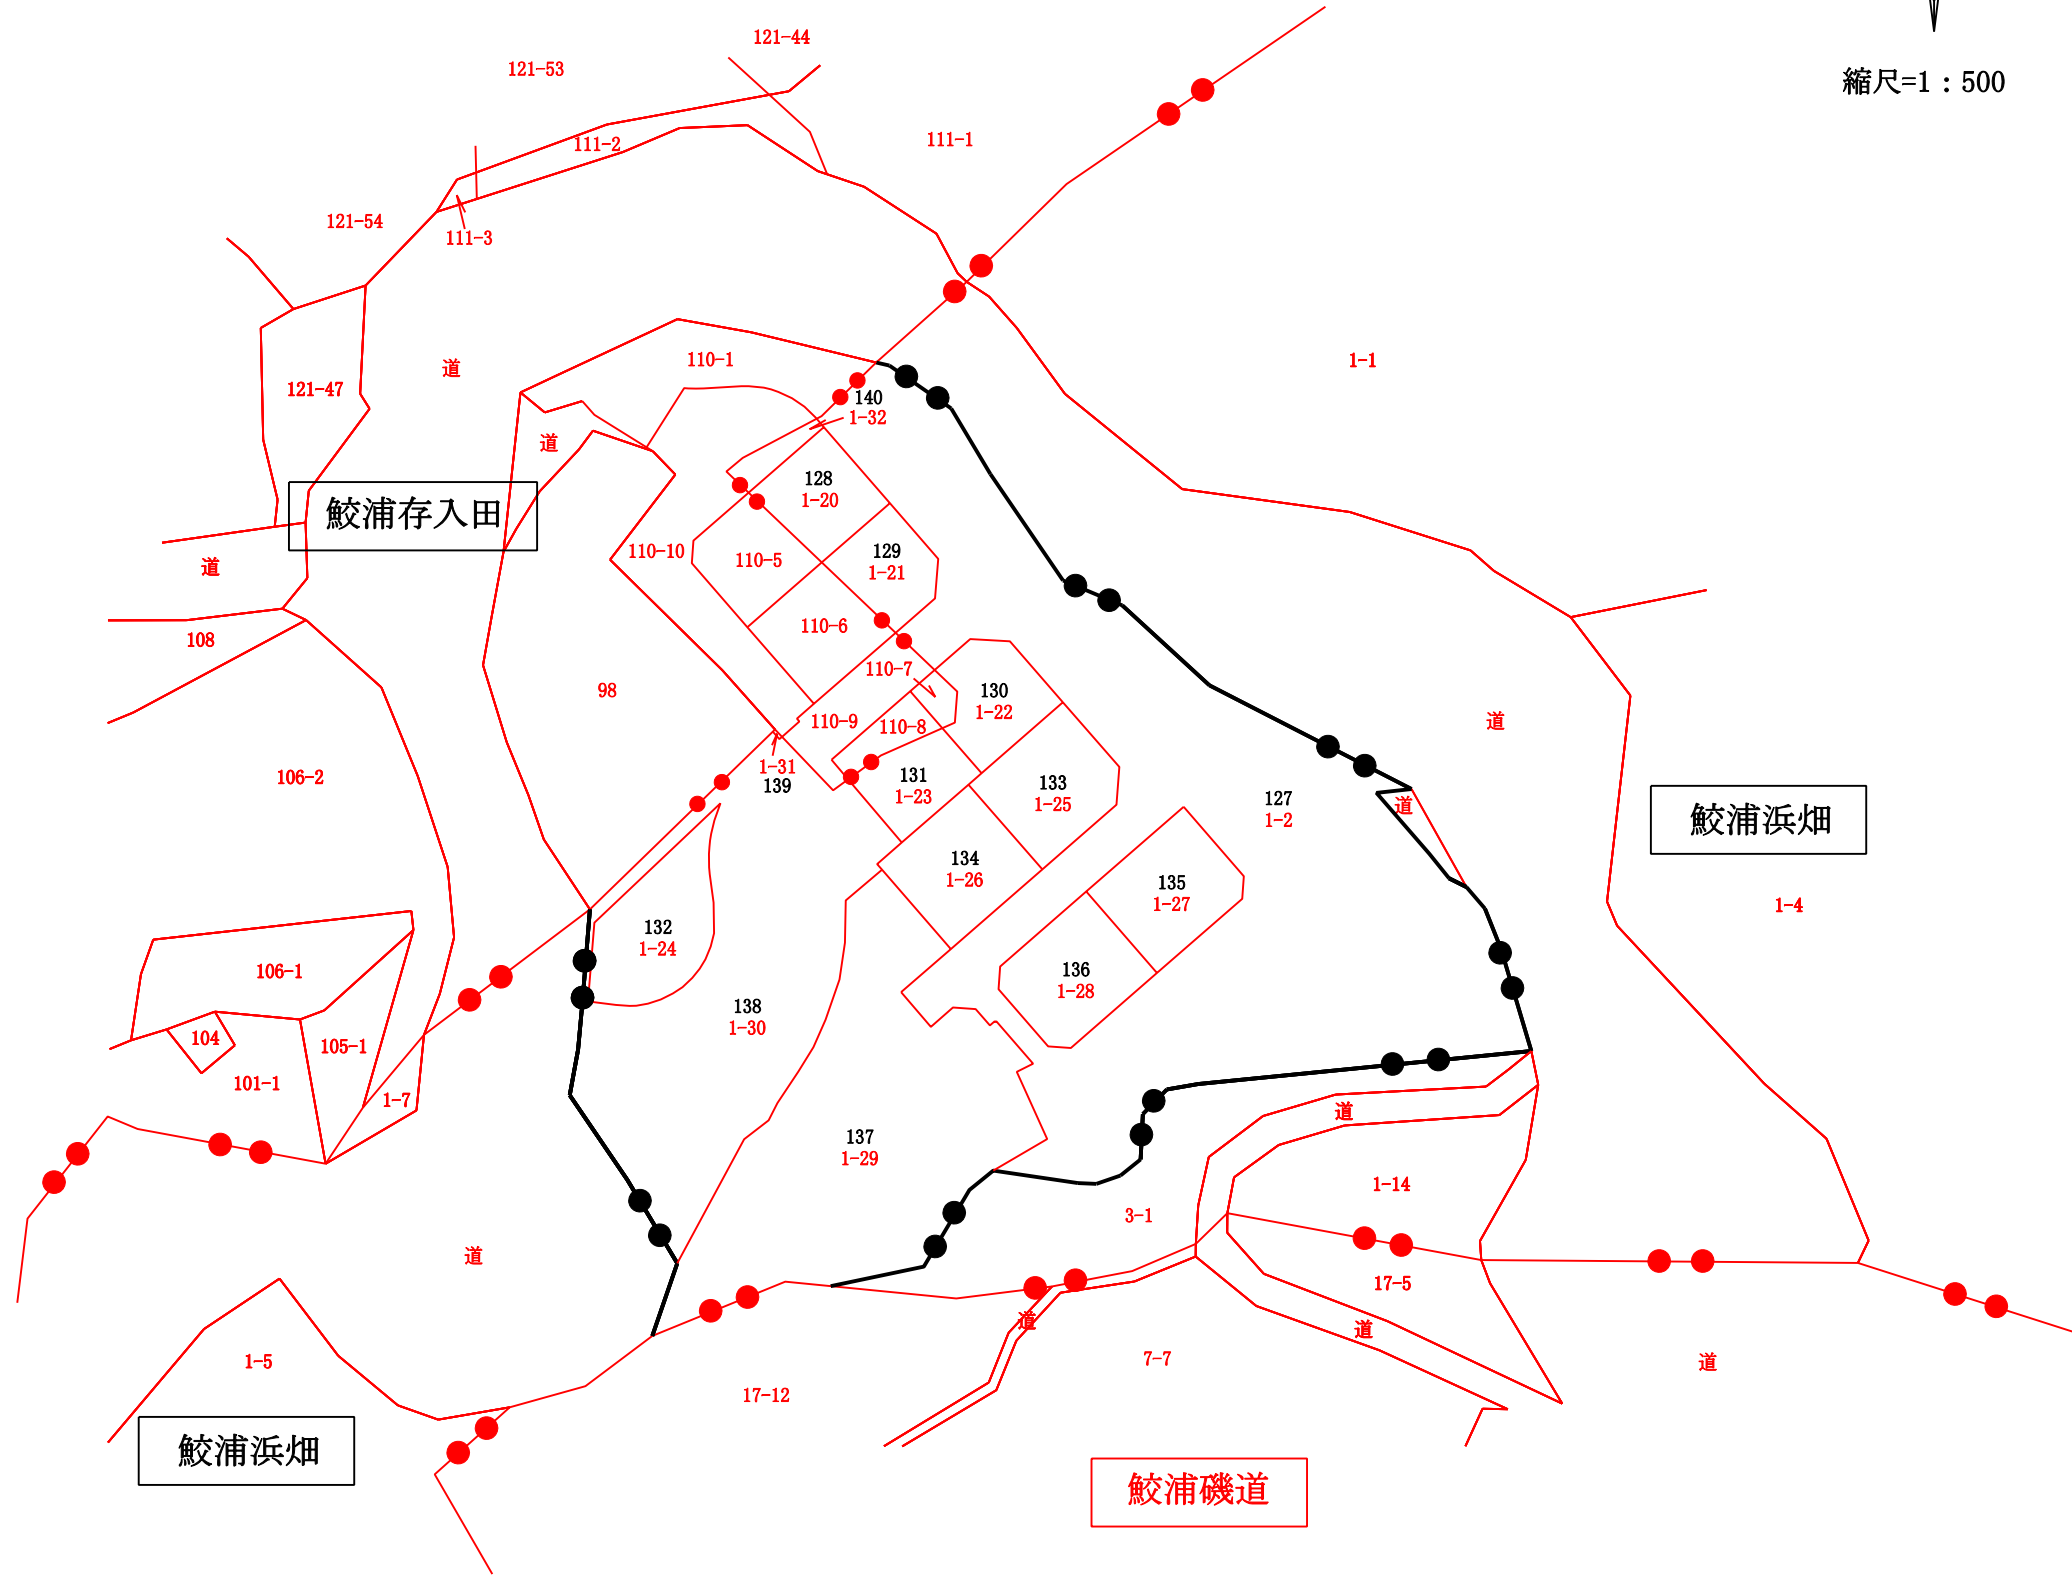

所在：石巻市鮫浦存入田

区域明細図

字界図