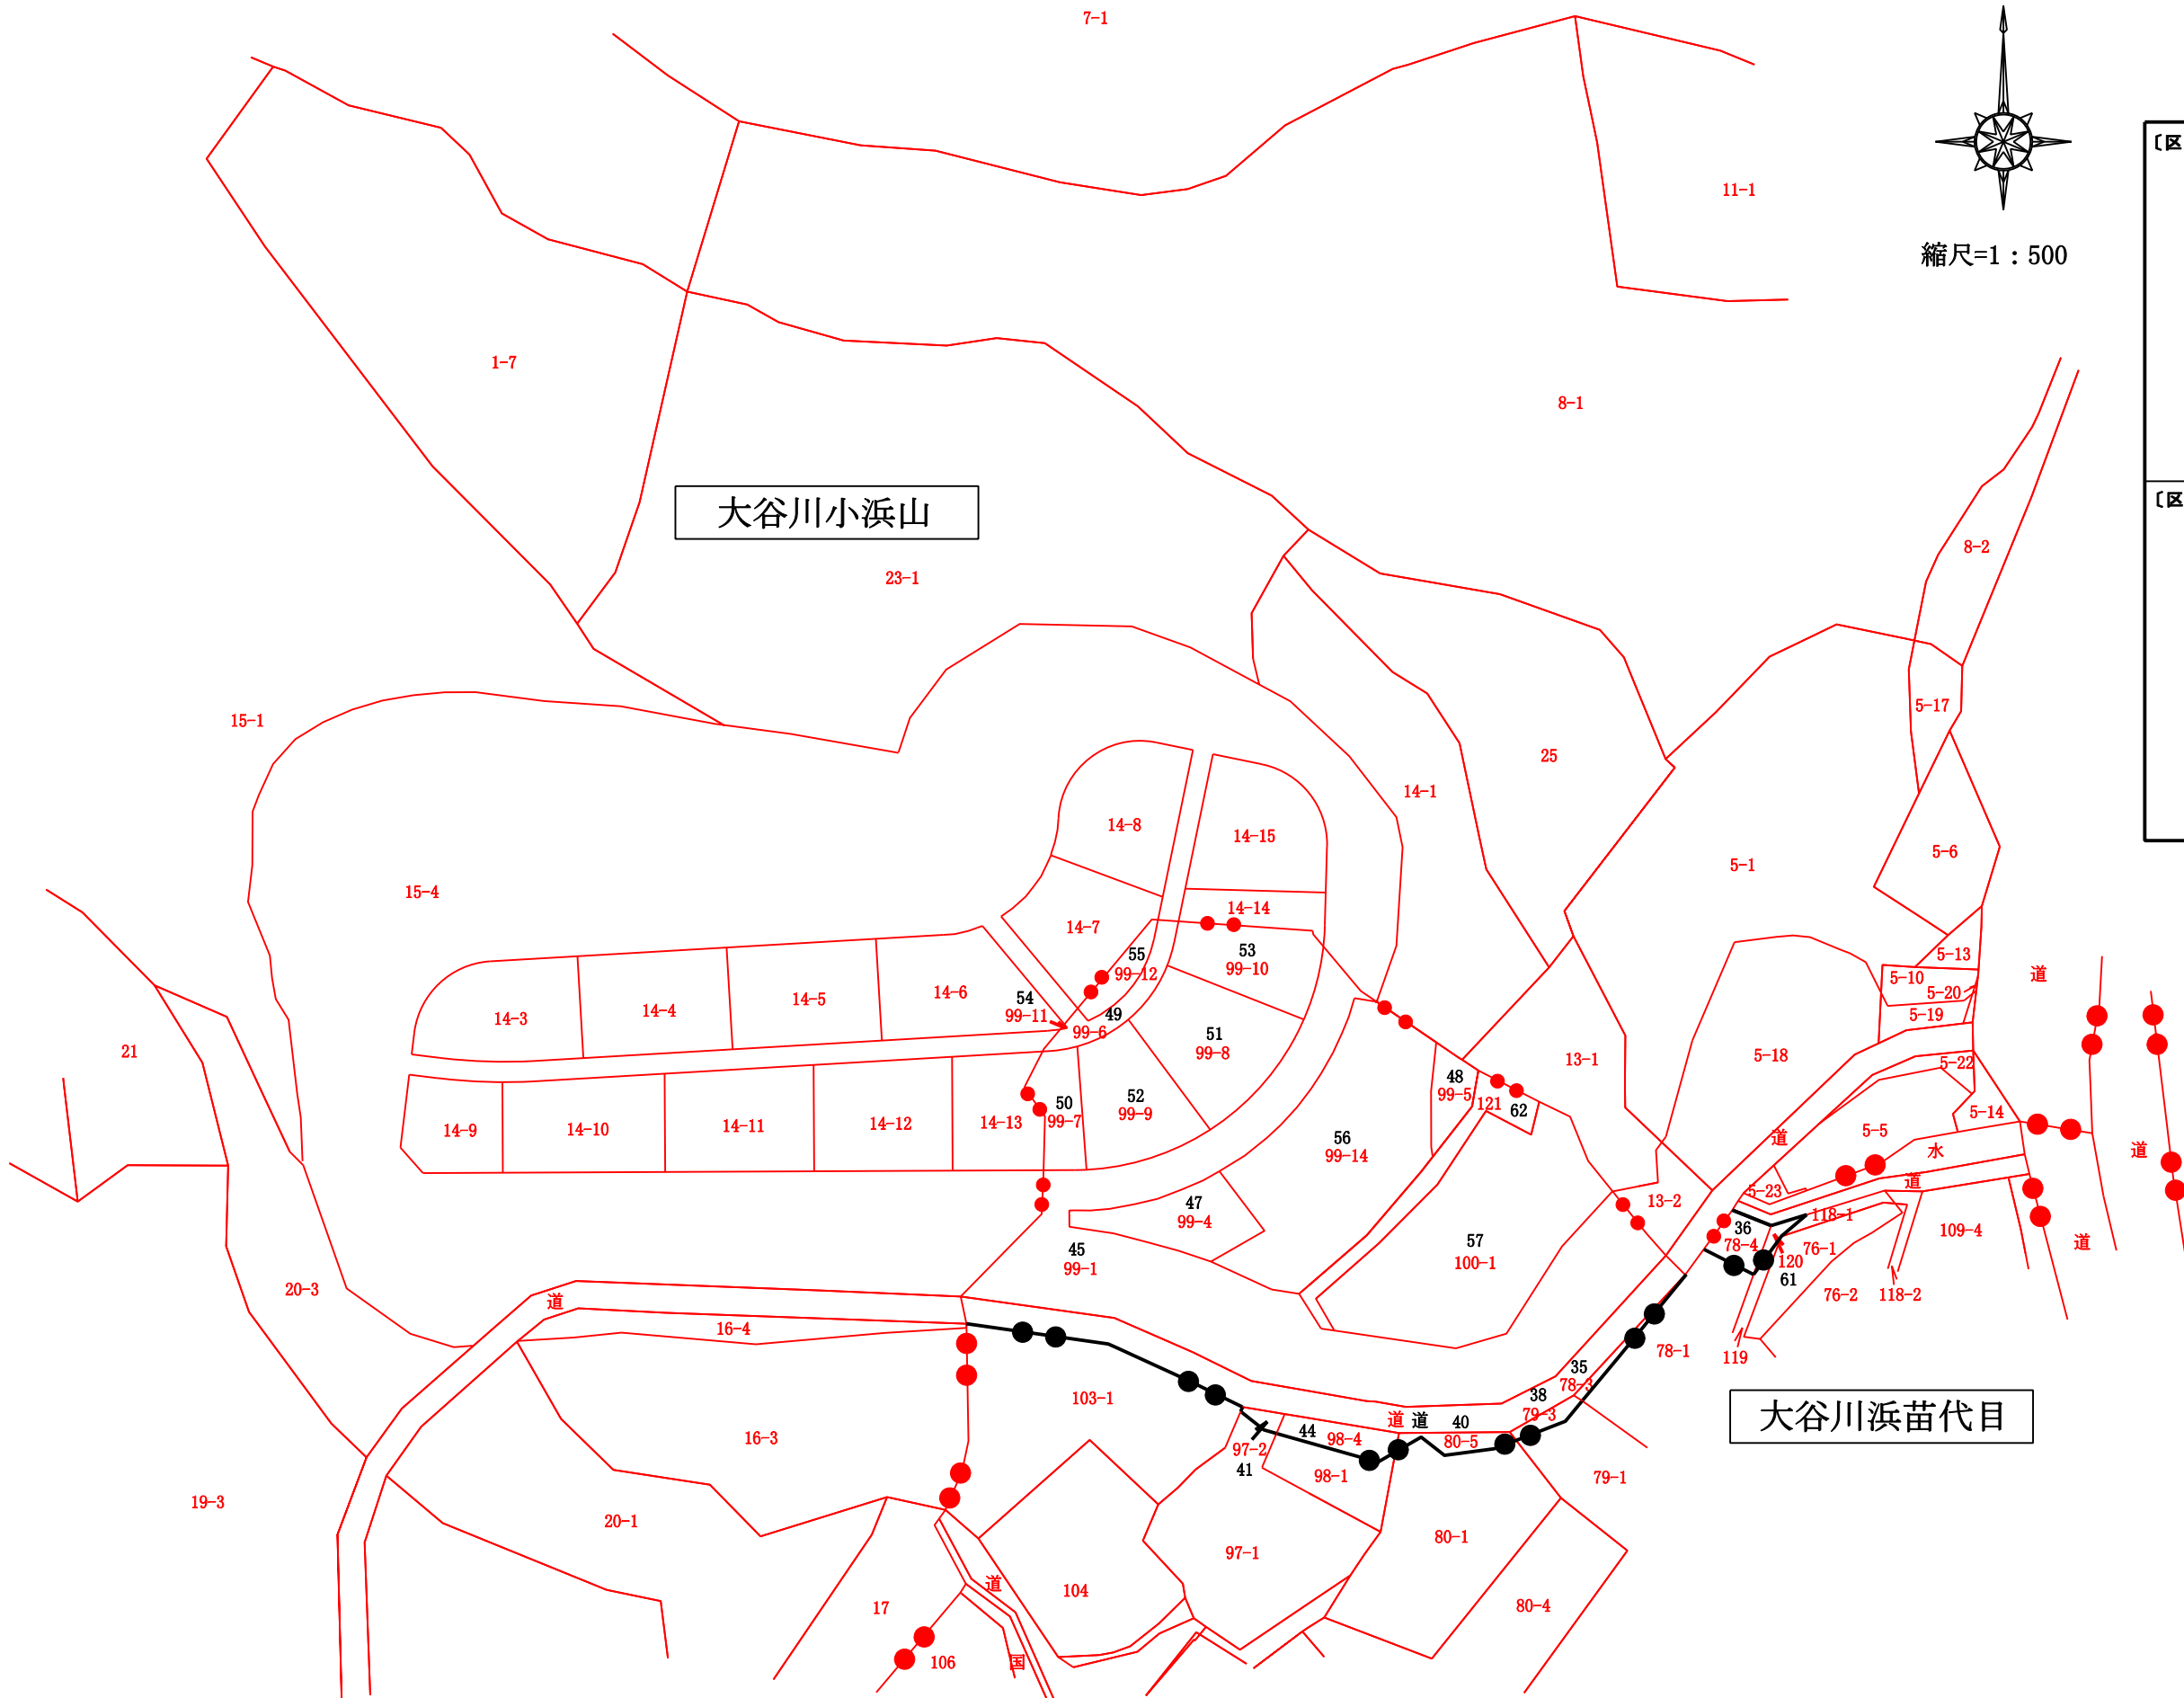

所在：石巻市大谷川浜小浜山

区域明細図

字界図

凡例

変更前	24-3
変更後	114