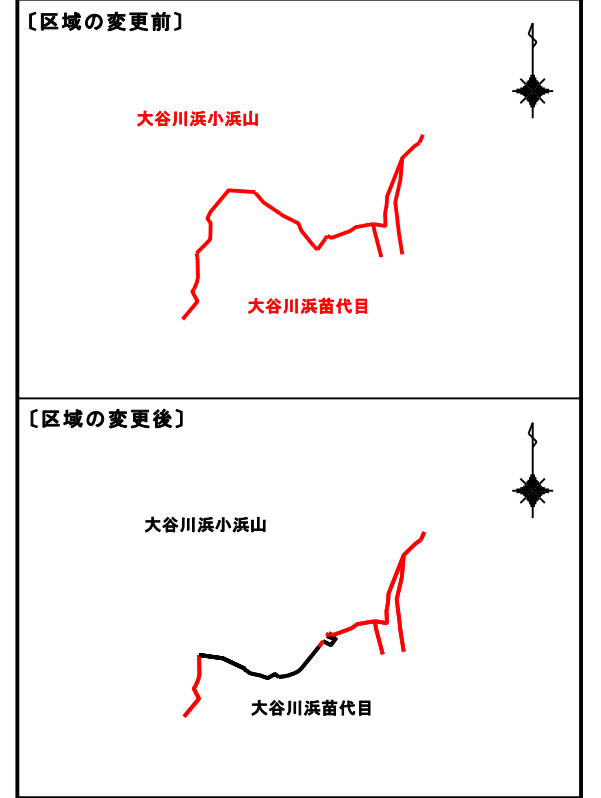

所在：石巻市大谷川浜小浜山

区域明細図

字界図

凡例

変更前	24-3
変更後	114