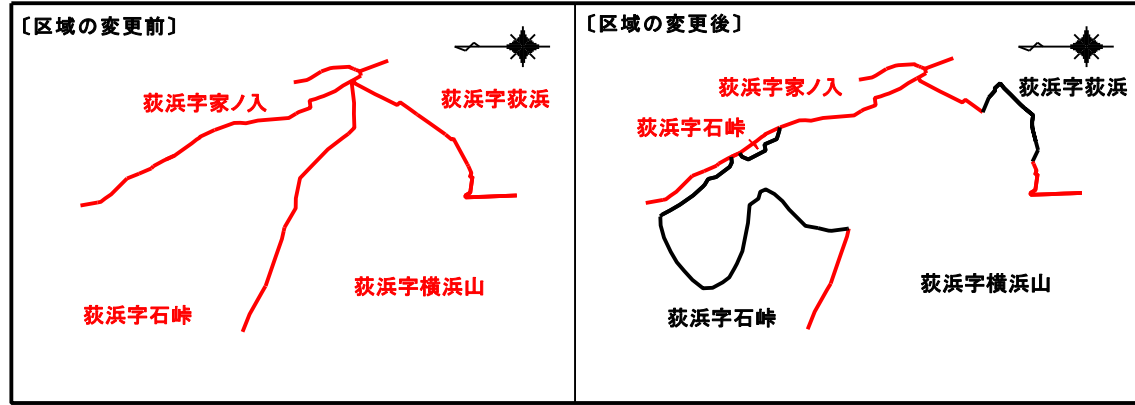

所在：石巻市荻浜字横浜山

区域明細図

字界図

縮尺=1 : 500

荻浜字荻浜

荻浜字横浜山

荻浜字石峠

荻浜字穴入

凡例

変更前	13-6
変更後	48