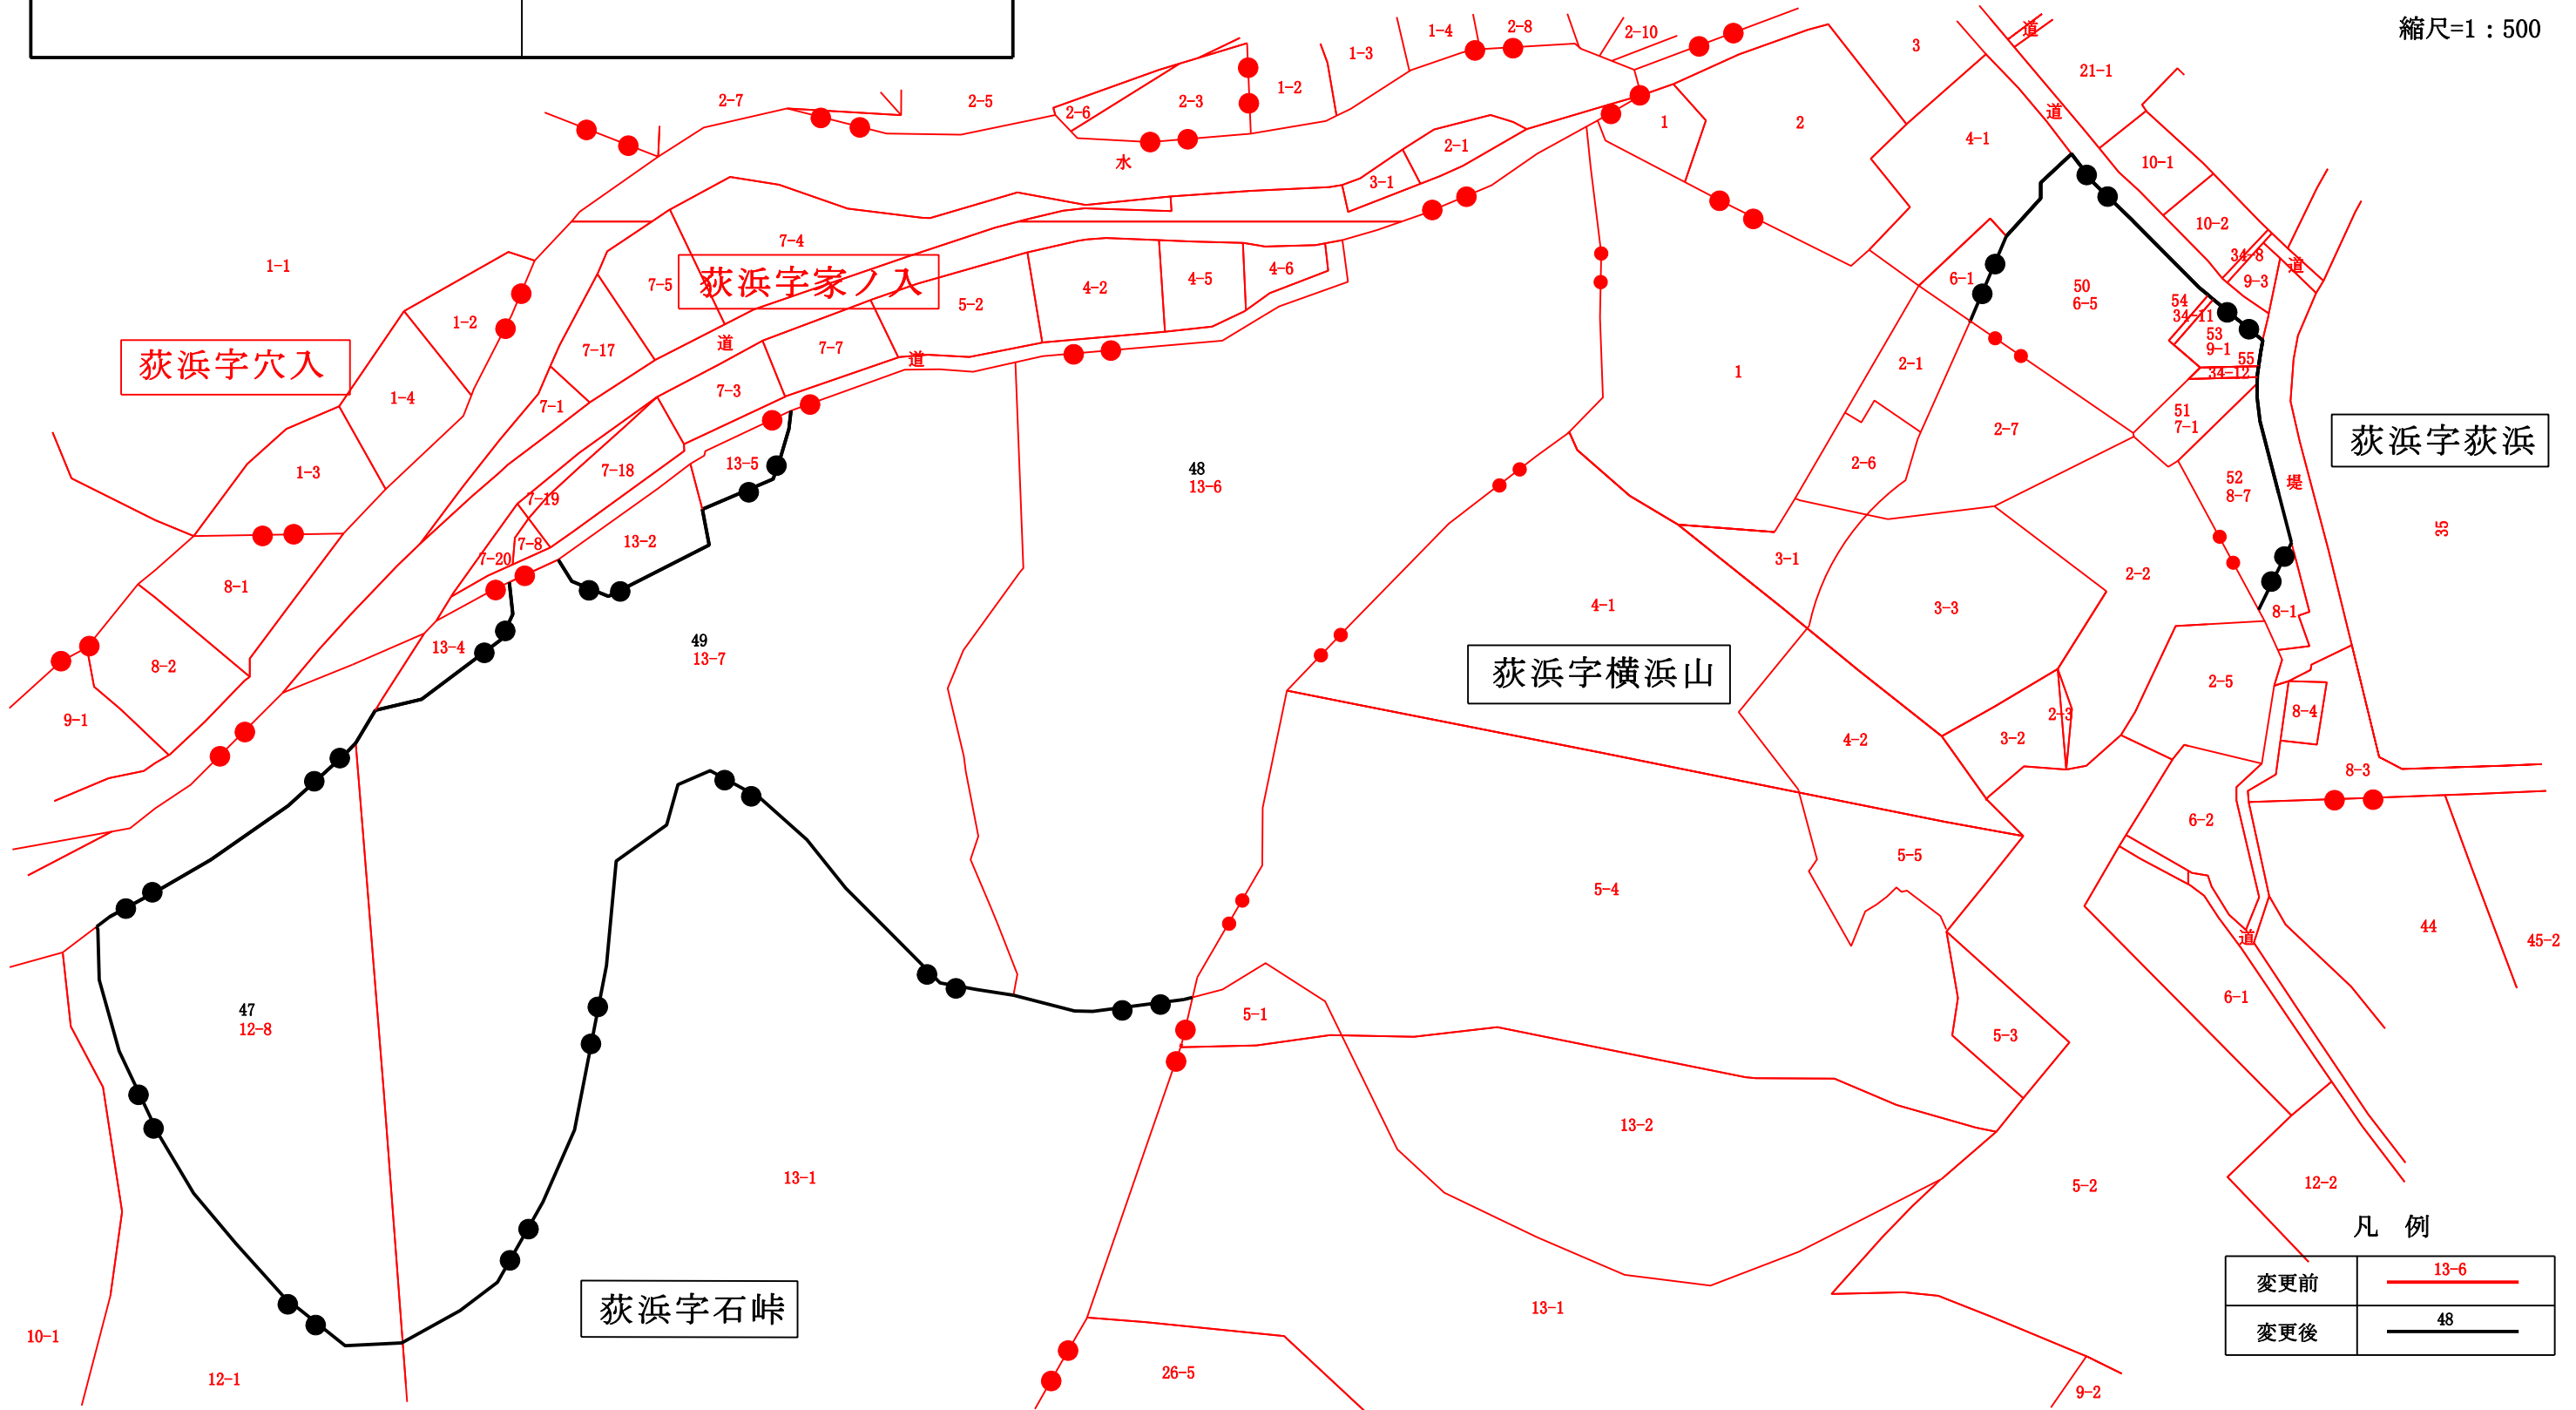

所在：石巻市荻浜字横浜山

区域明細図

字界図

縮尺=1 : 500

荻浜字荻浜

荻浜字横浜山

荻浜字石峠

荻浜字穴入

凡例

変更前	13-6
変更後	48