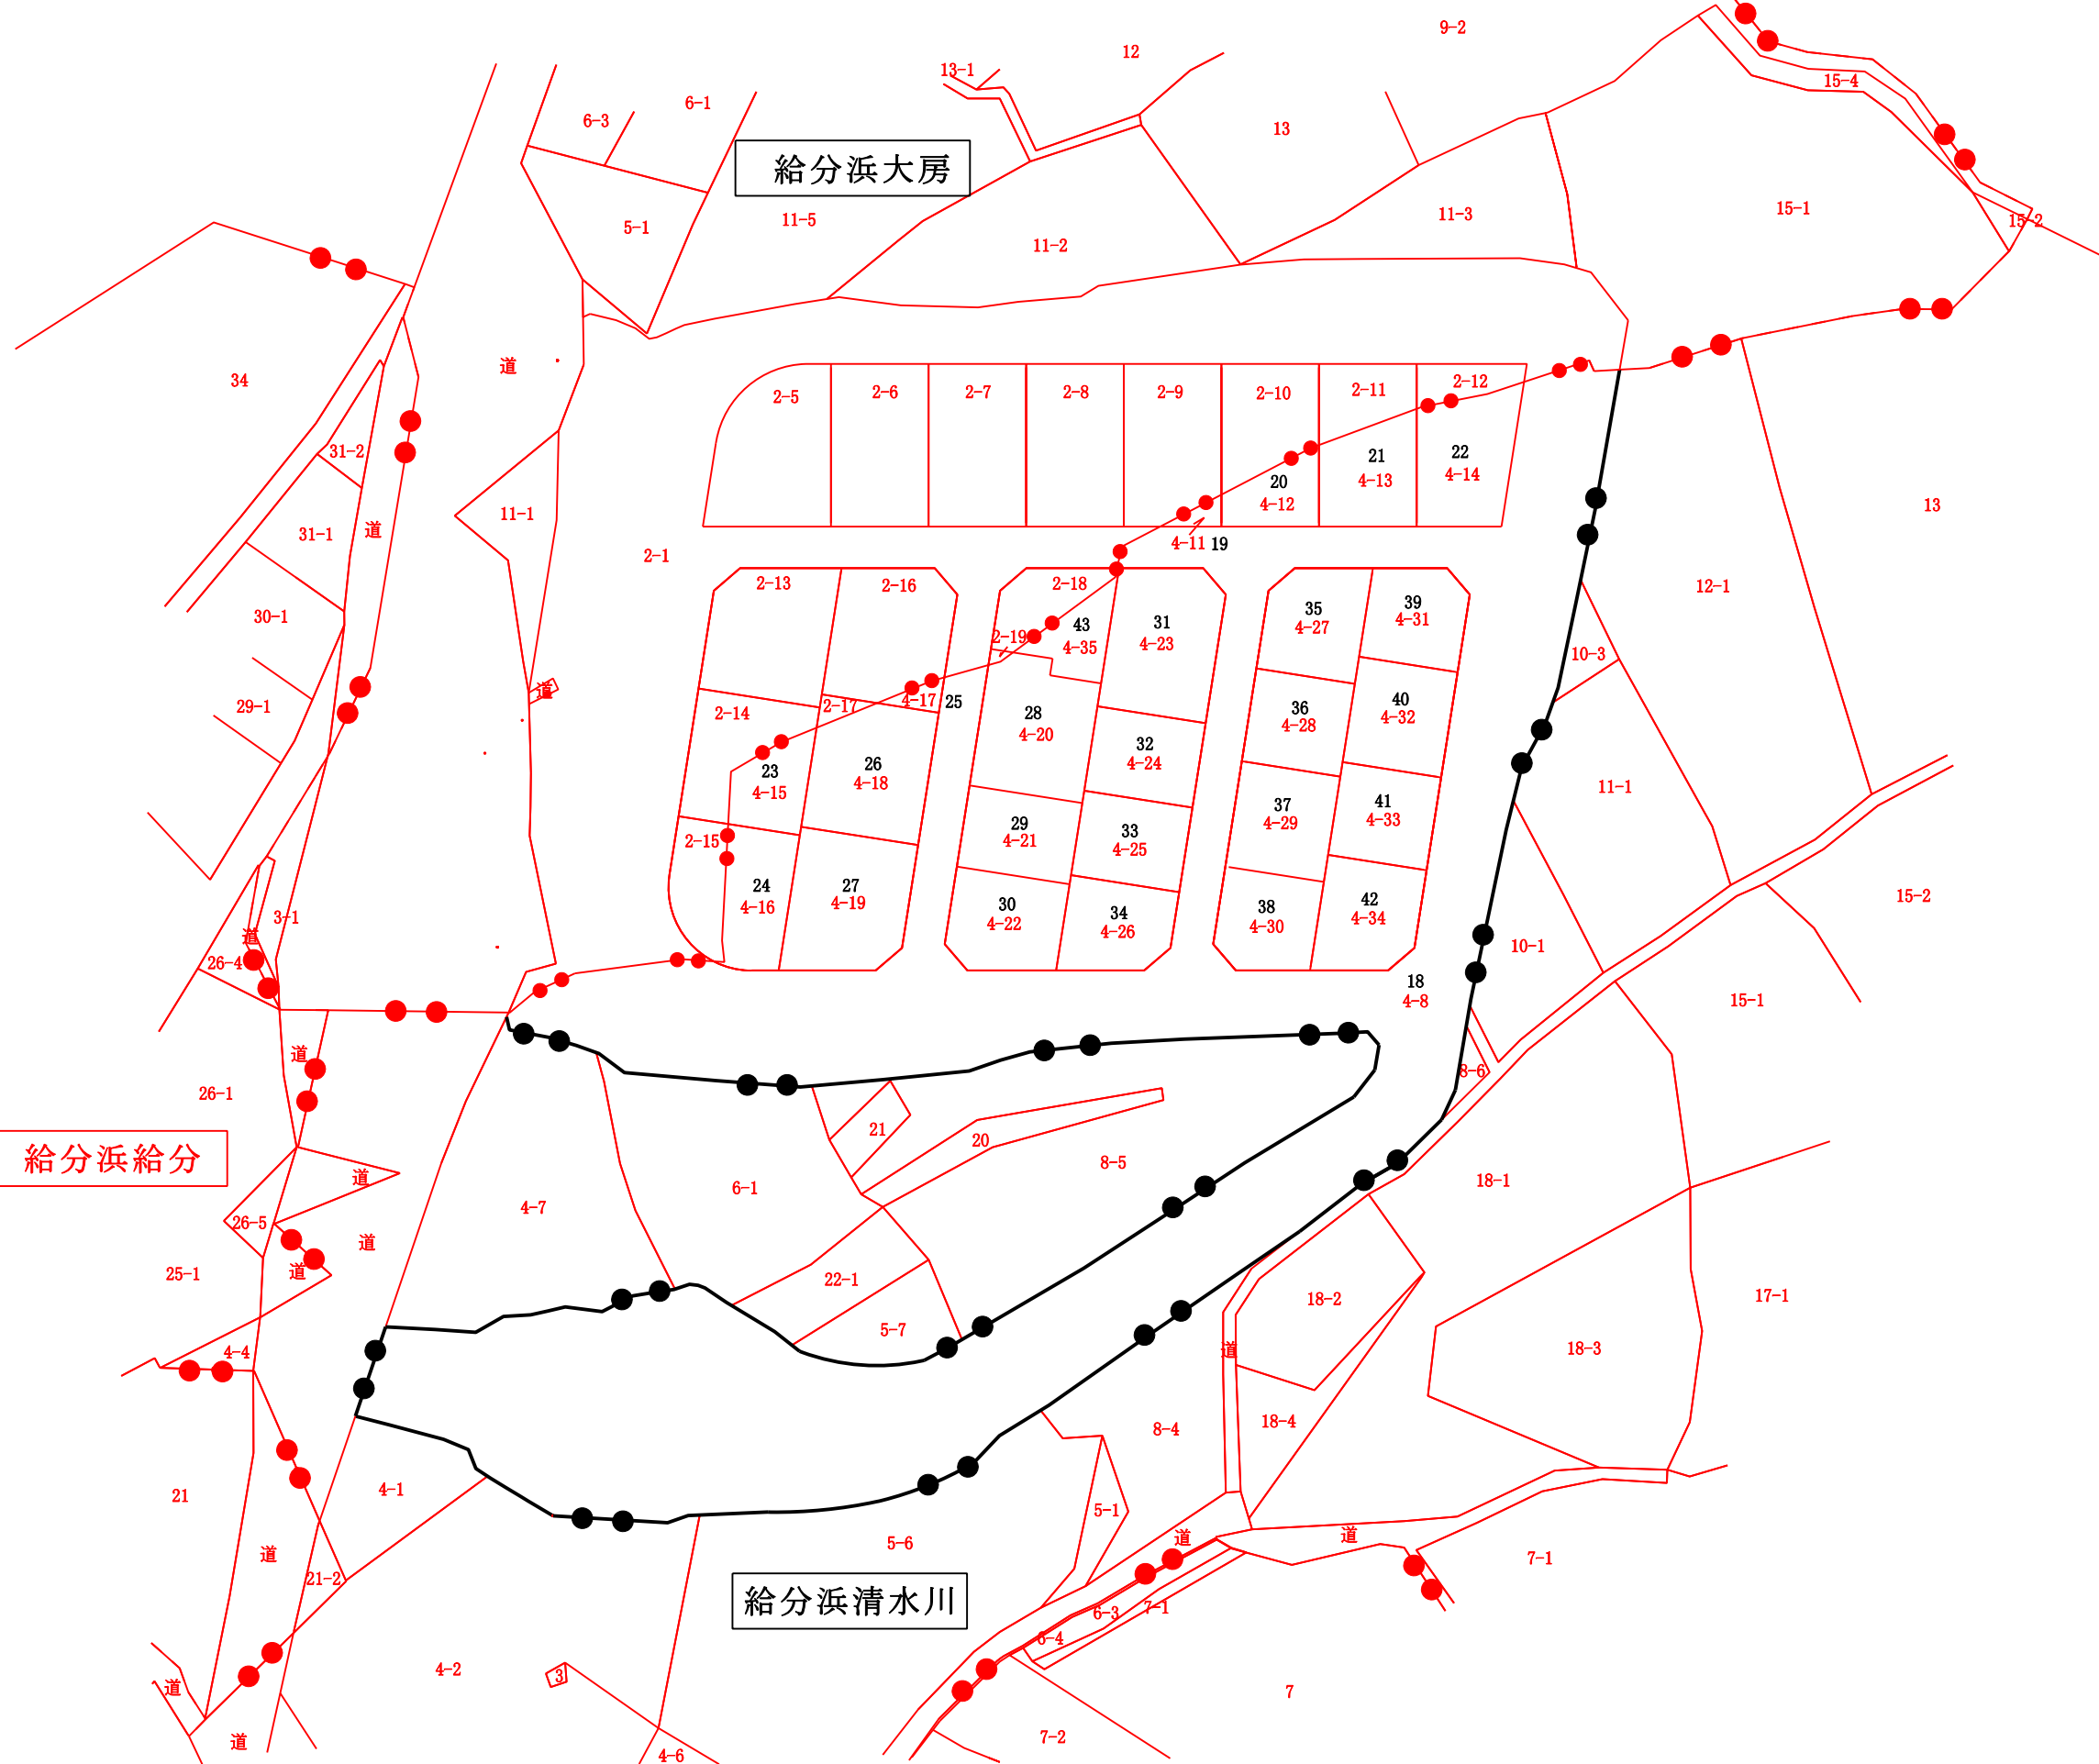

所在：石巻市給分浜大房

区域明細図

縮尺=1 : 500

字界図

凡例

変更前	— 24-3
変更後	— 114