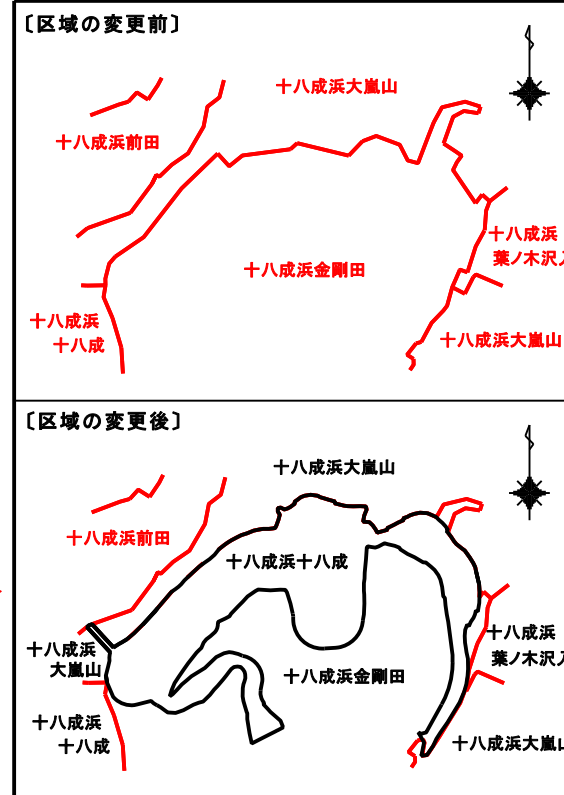

所在：石巻市十八成浜十八成

区域明細図

十八成浜大嵐山

十八成浜前田

十八成浜十八成

十八成浜金剛田

十八成浜葉ノ木沢入

十八成浜大嵐山

十八成浜十八成

字界図

凡例

変更前	24-3
変更後	114

縮尺=1:500