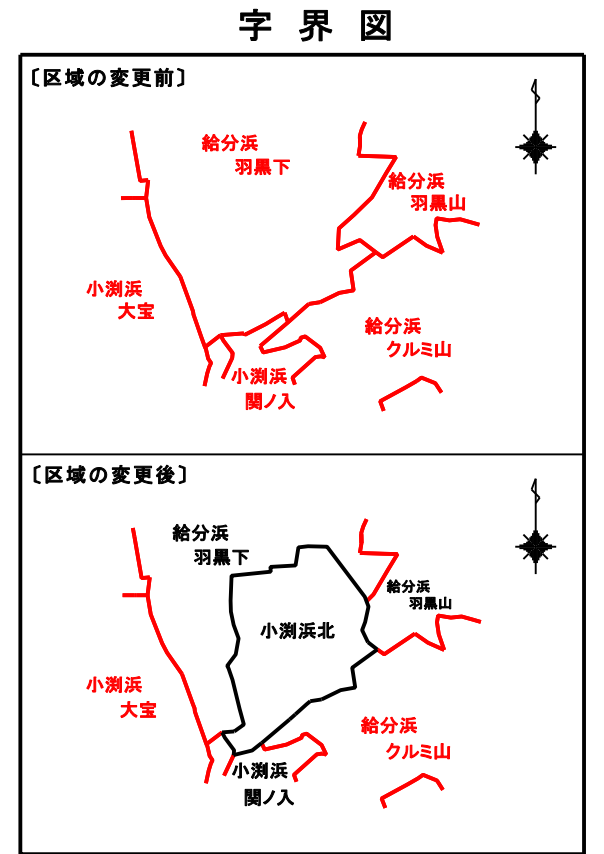

所在：石巻市小湊浜北

区域明細図

縮尺=1:500

凡例

変更前	24-3
変更後	114