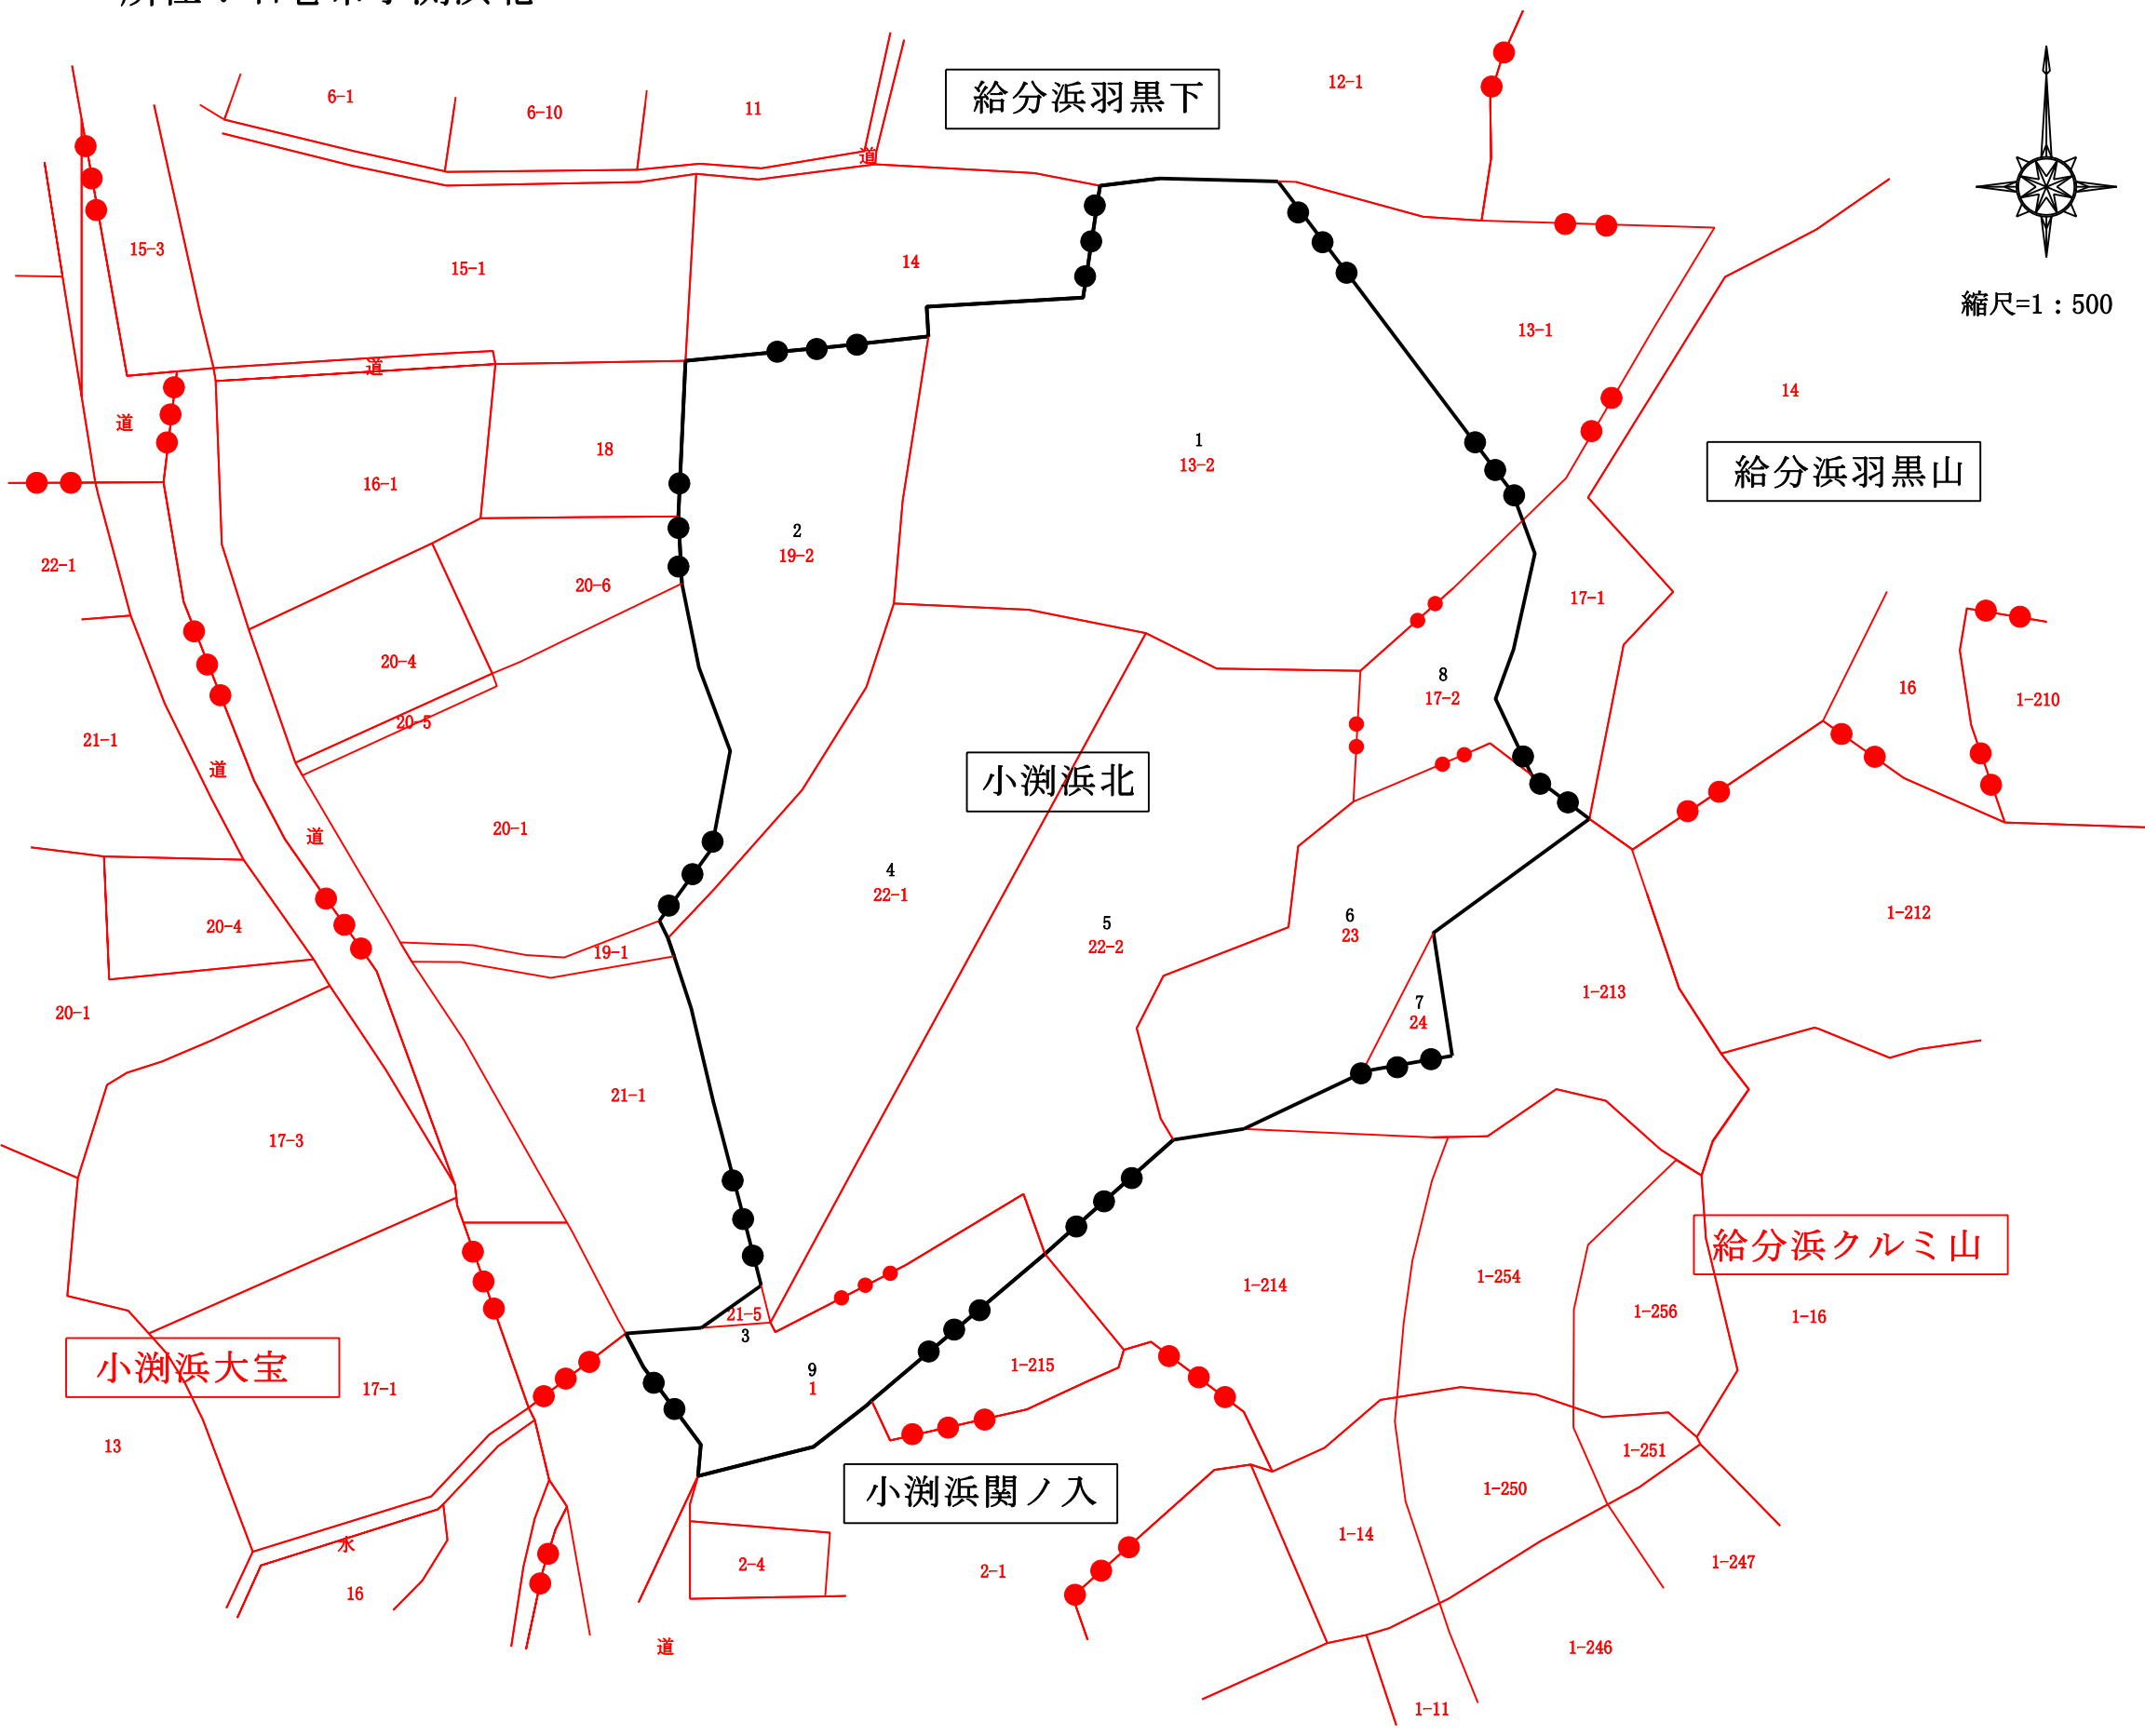

所在：石巻市小湊浜北

区域明細図

縮尺=1:500

凡例

変更前	24-3
変更後	114