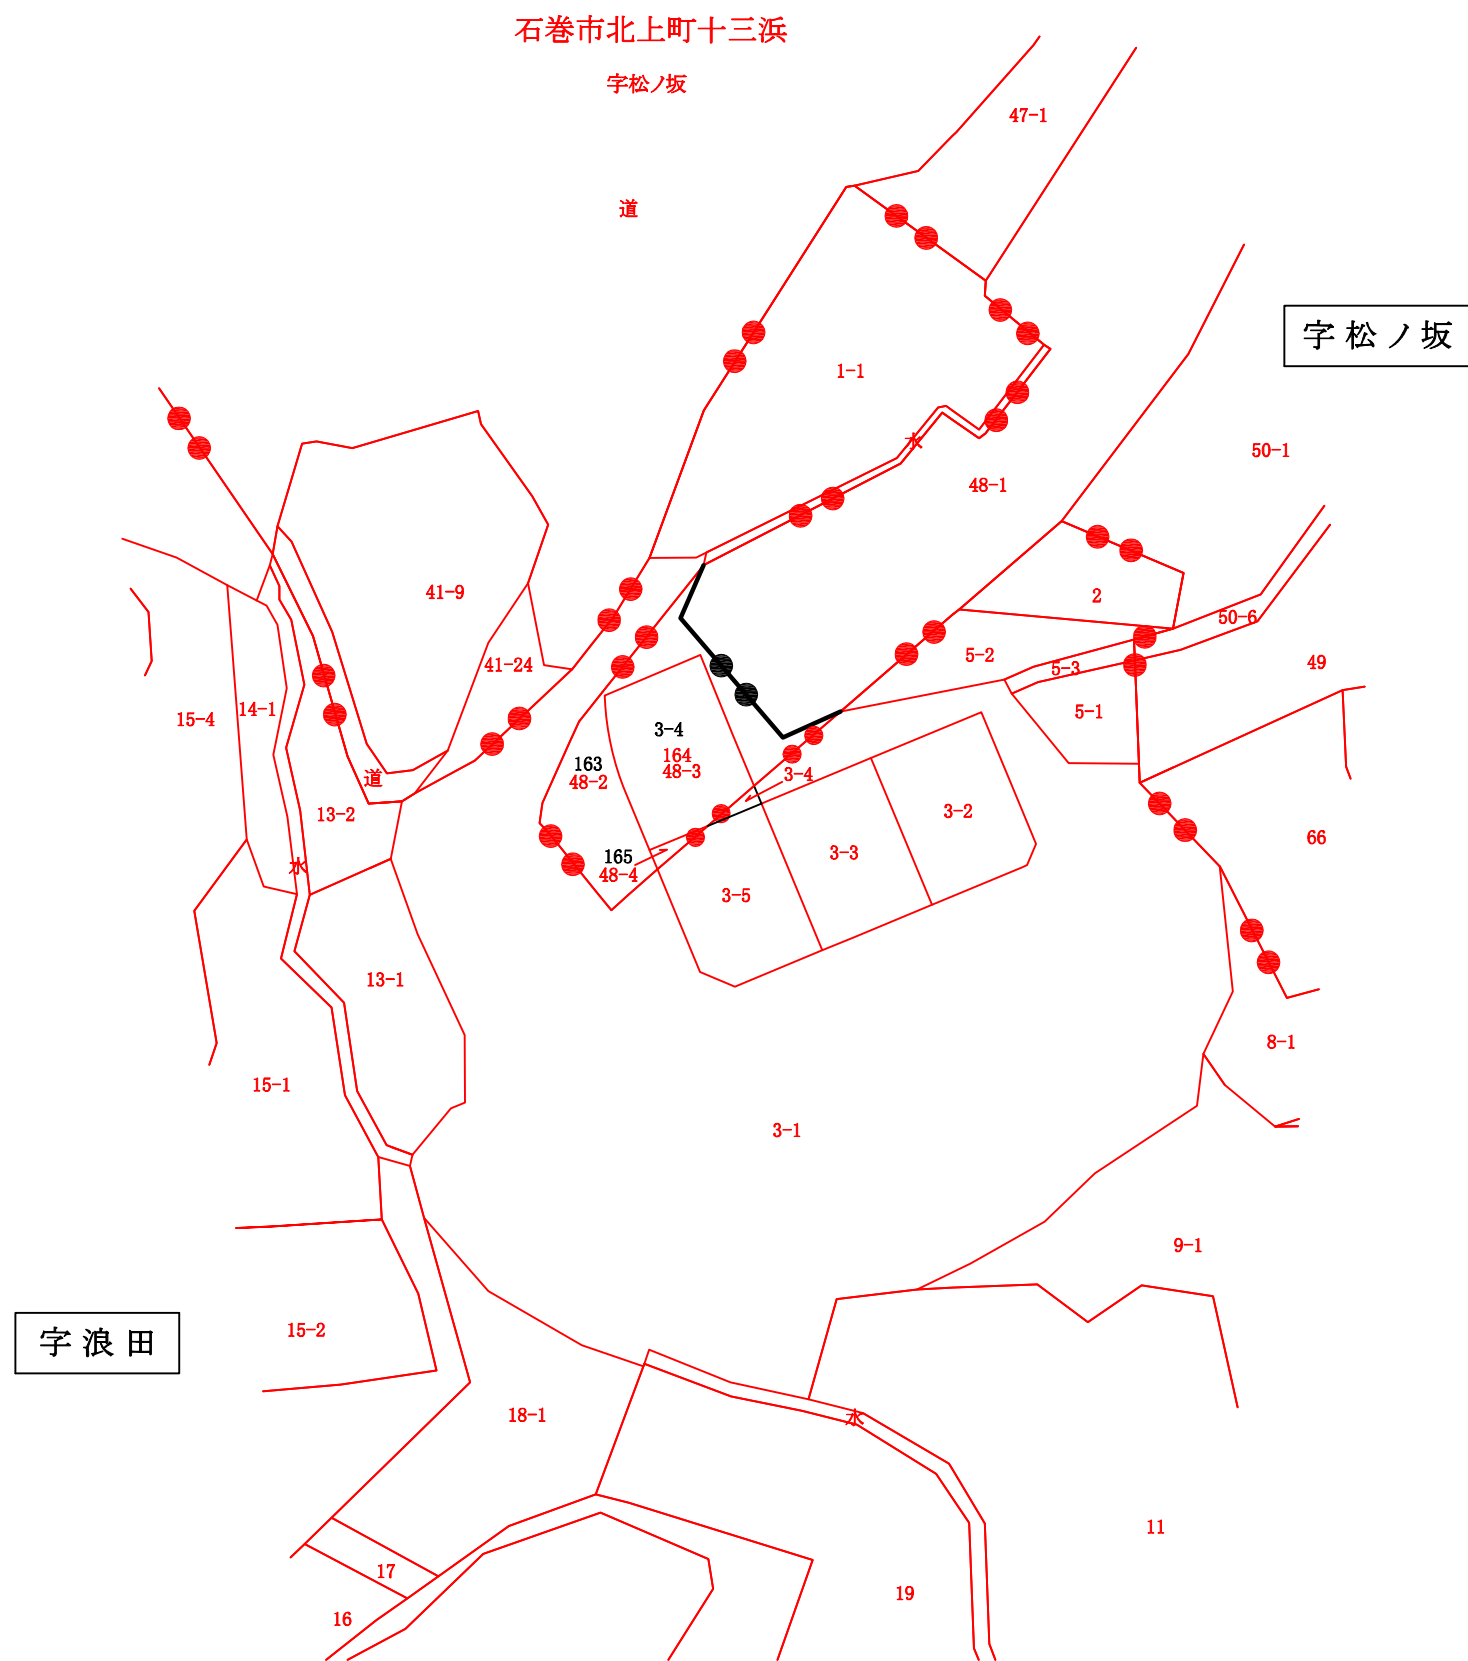

所在:石巻市北上町十三浜字浪田

# 区域明細図

縮尺=1:1000

## 字界図

## 凡例

変更前	<span style="color: red;">—</span> 14-3
変更後	— 70