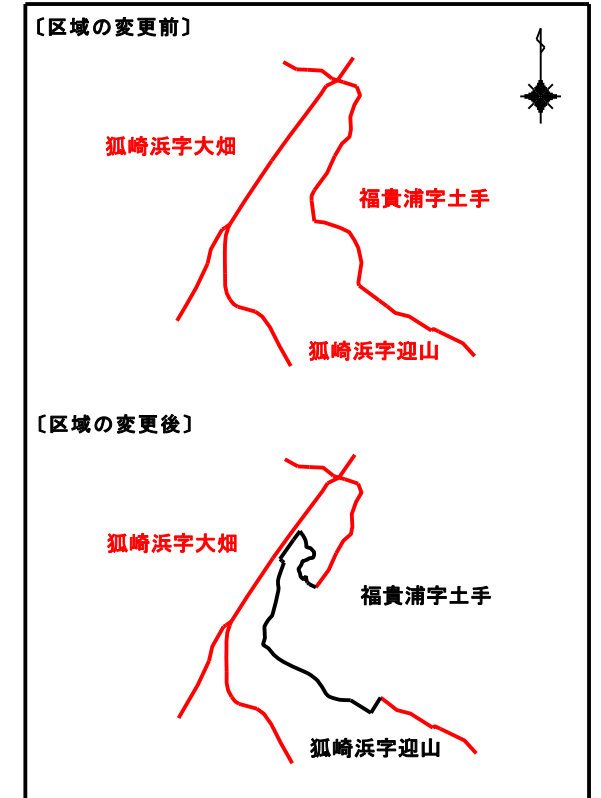

所在：石巻市福貴浦字土手

# 区域明細図

縮尺=1:500

## 字界図

### 凡例

変更前	7-3
変更後	34