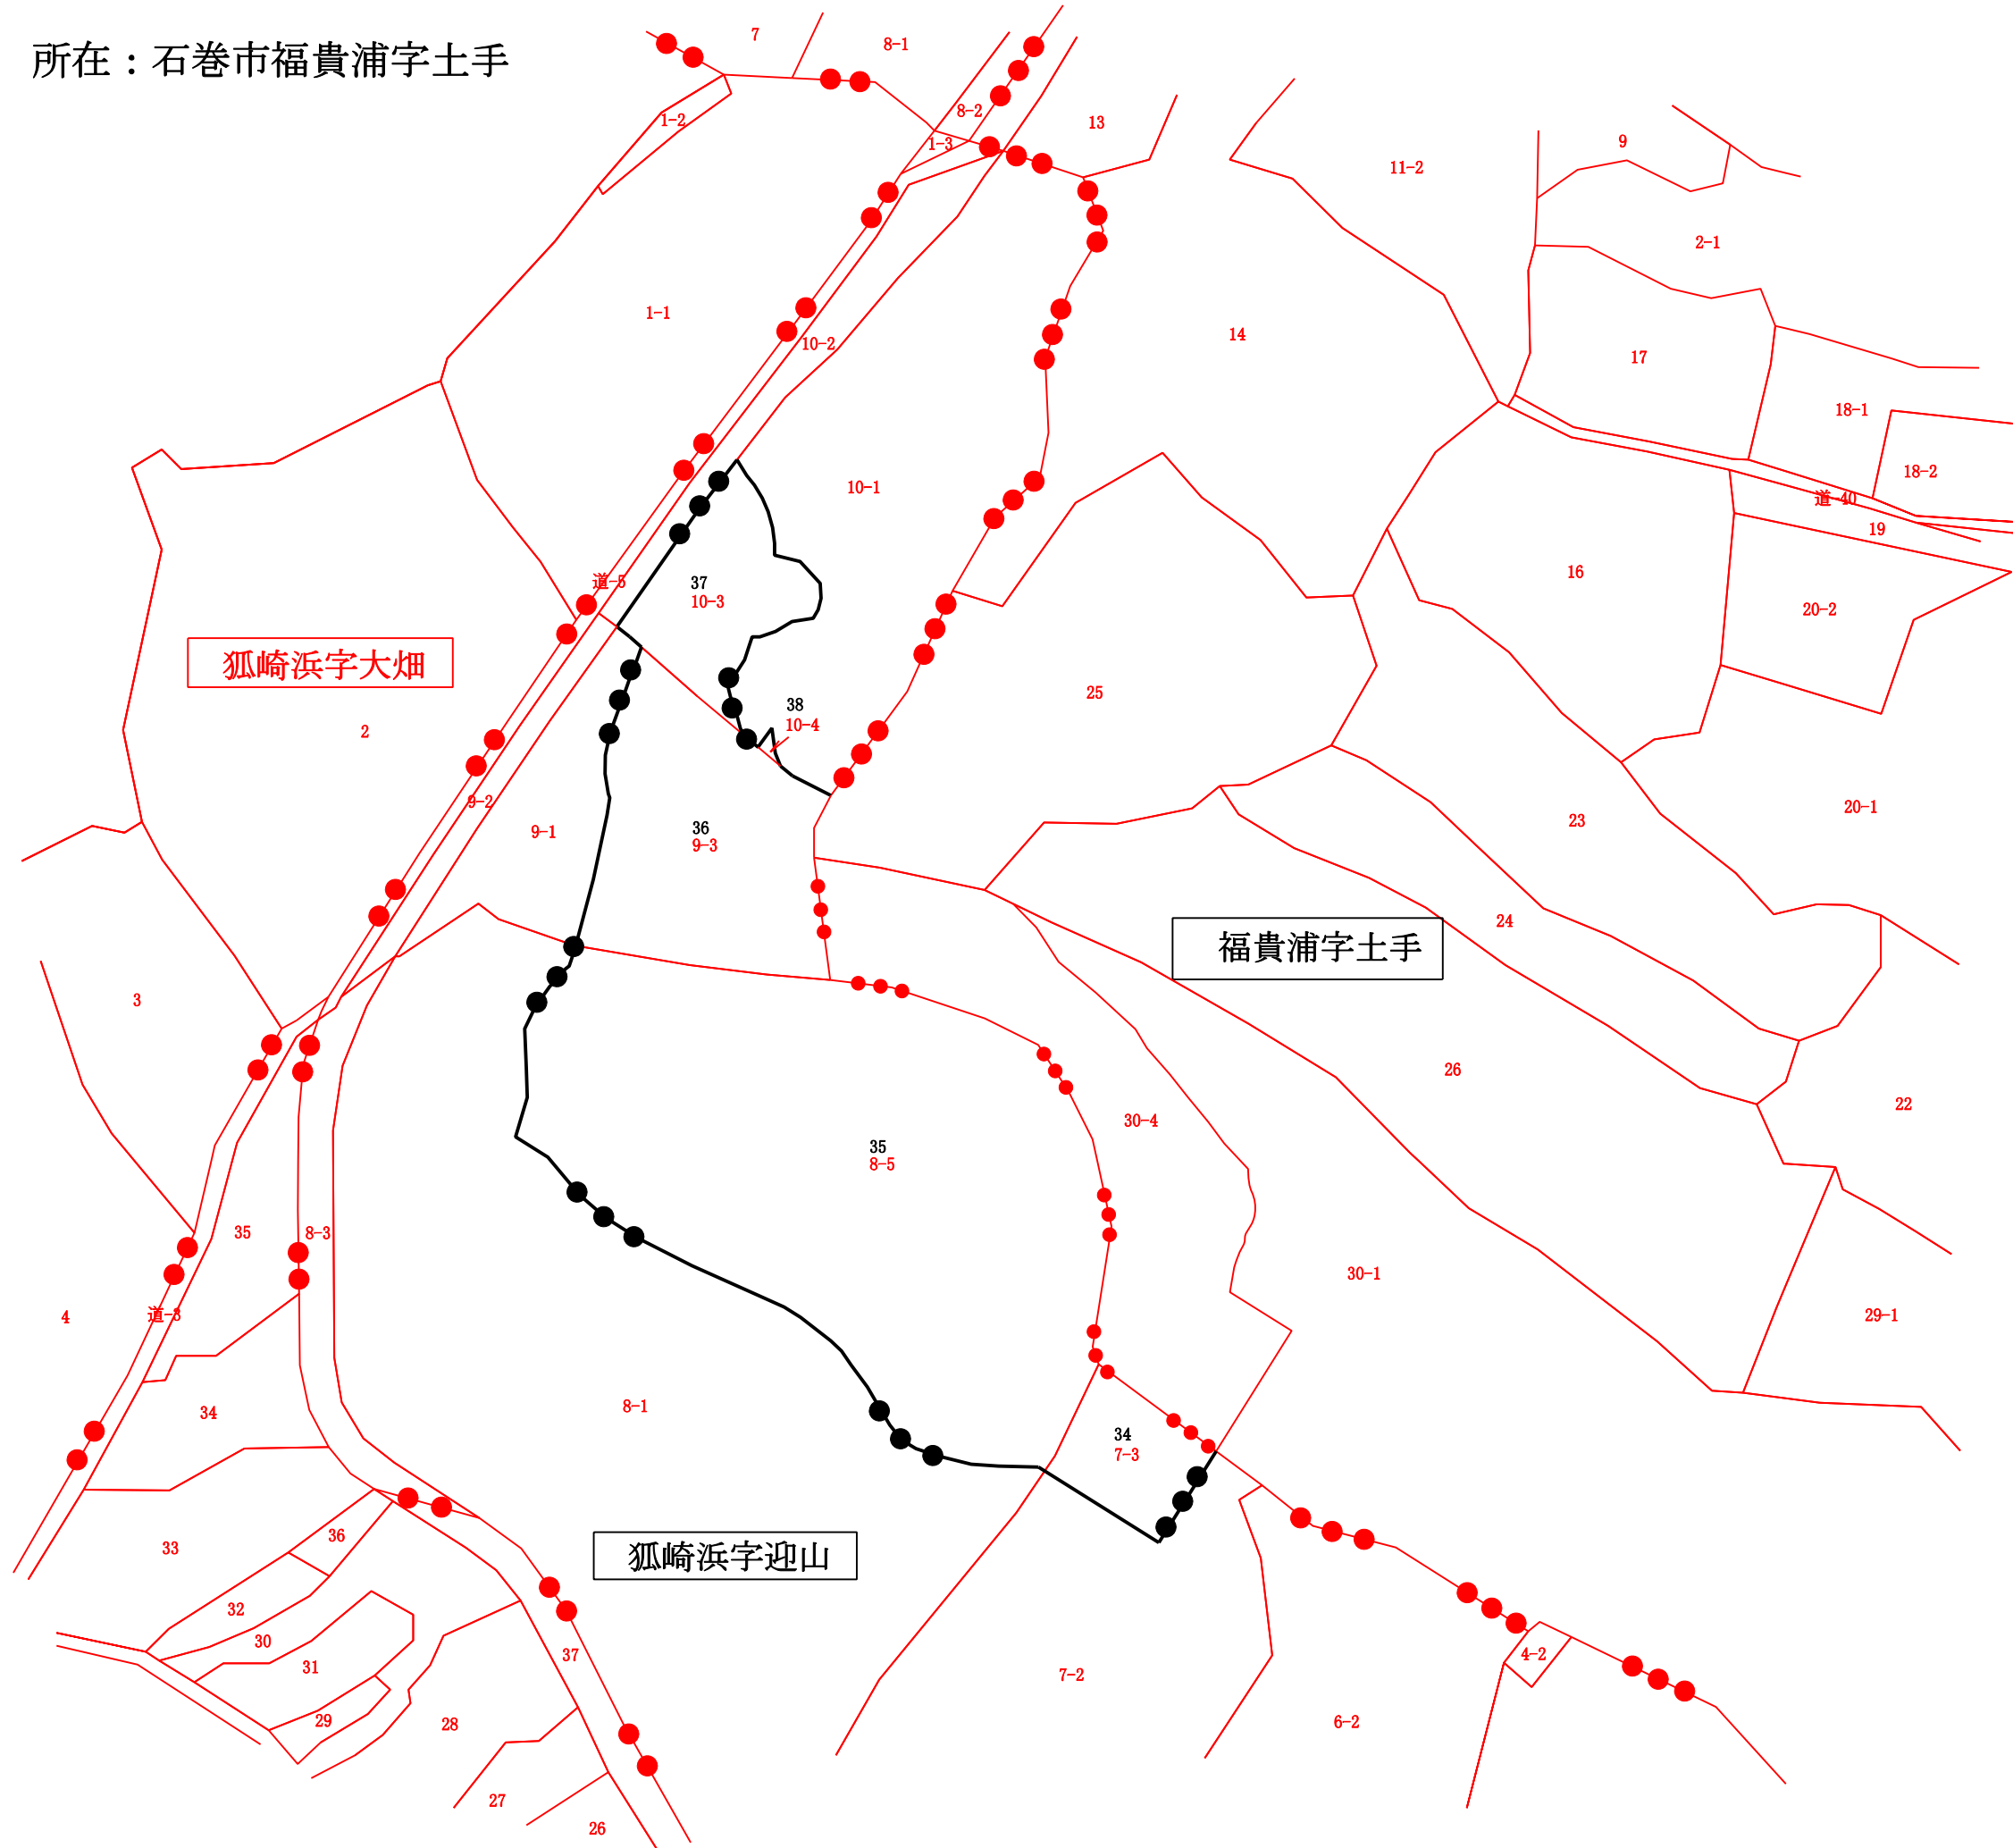

所在：石巻市福貴浦字土手

# 区域明細図

縮尺=1:500

## 字界図

### 凡例

変更前	7-3
変更後	34