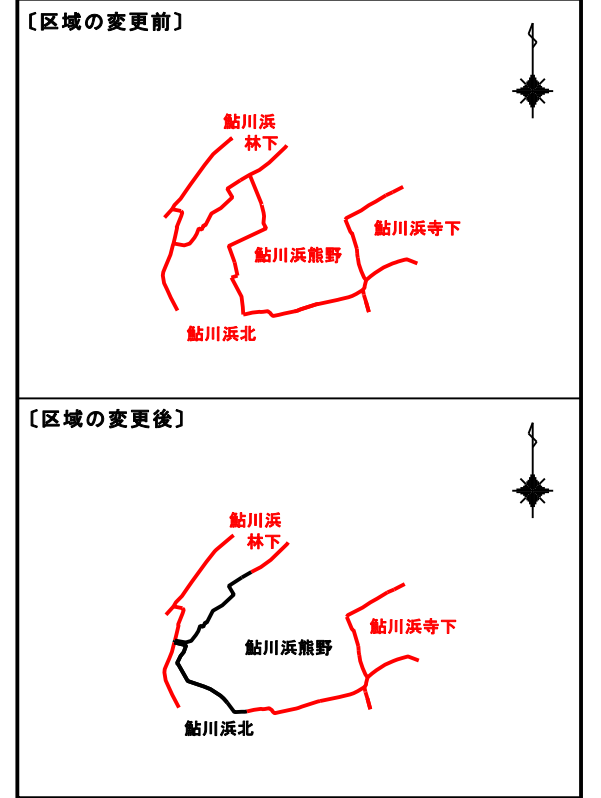

所在：石巻市鮎川浜熊野

# 区域明細図

縮尺=1:500

## 字界図