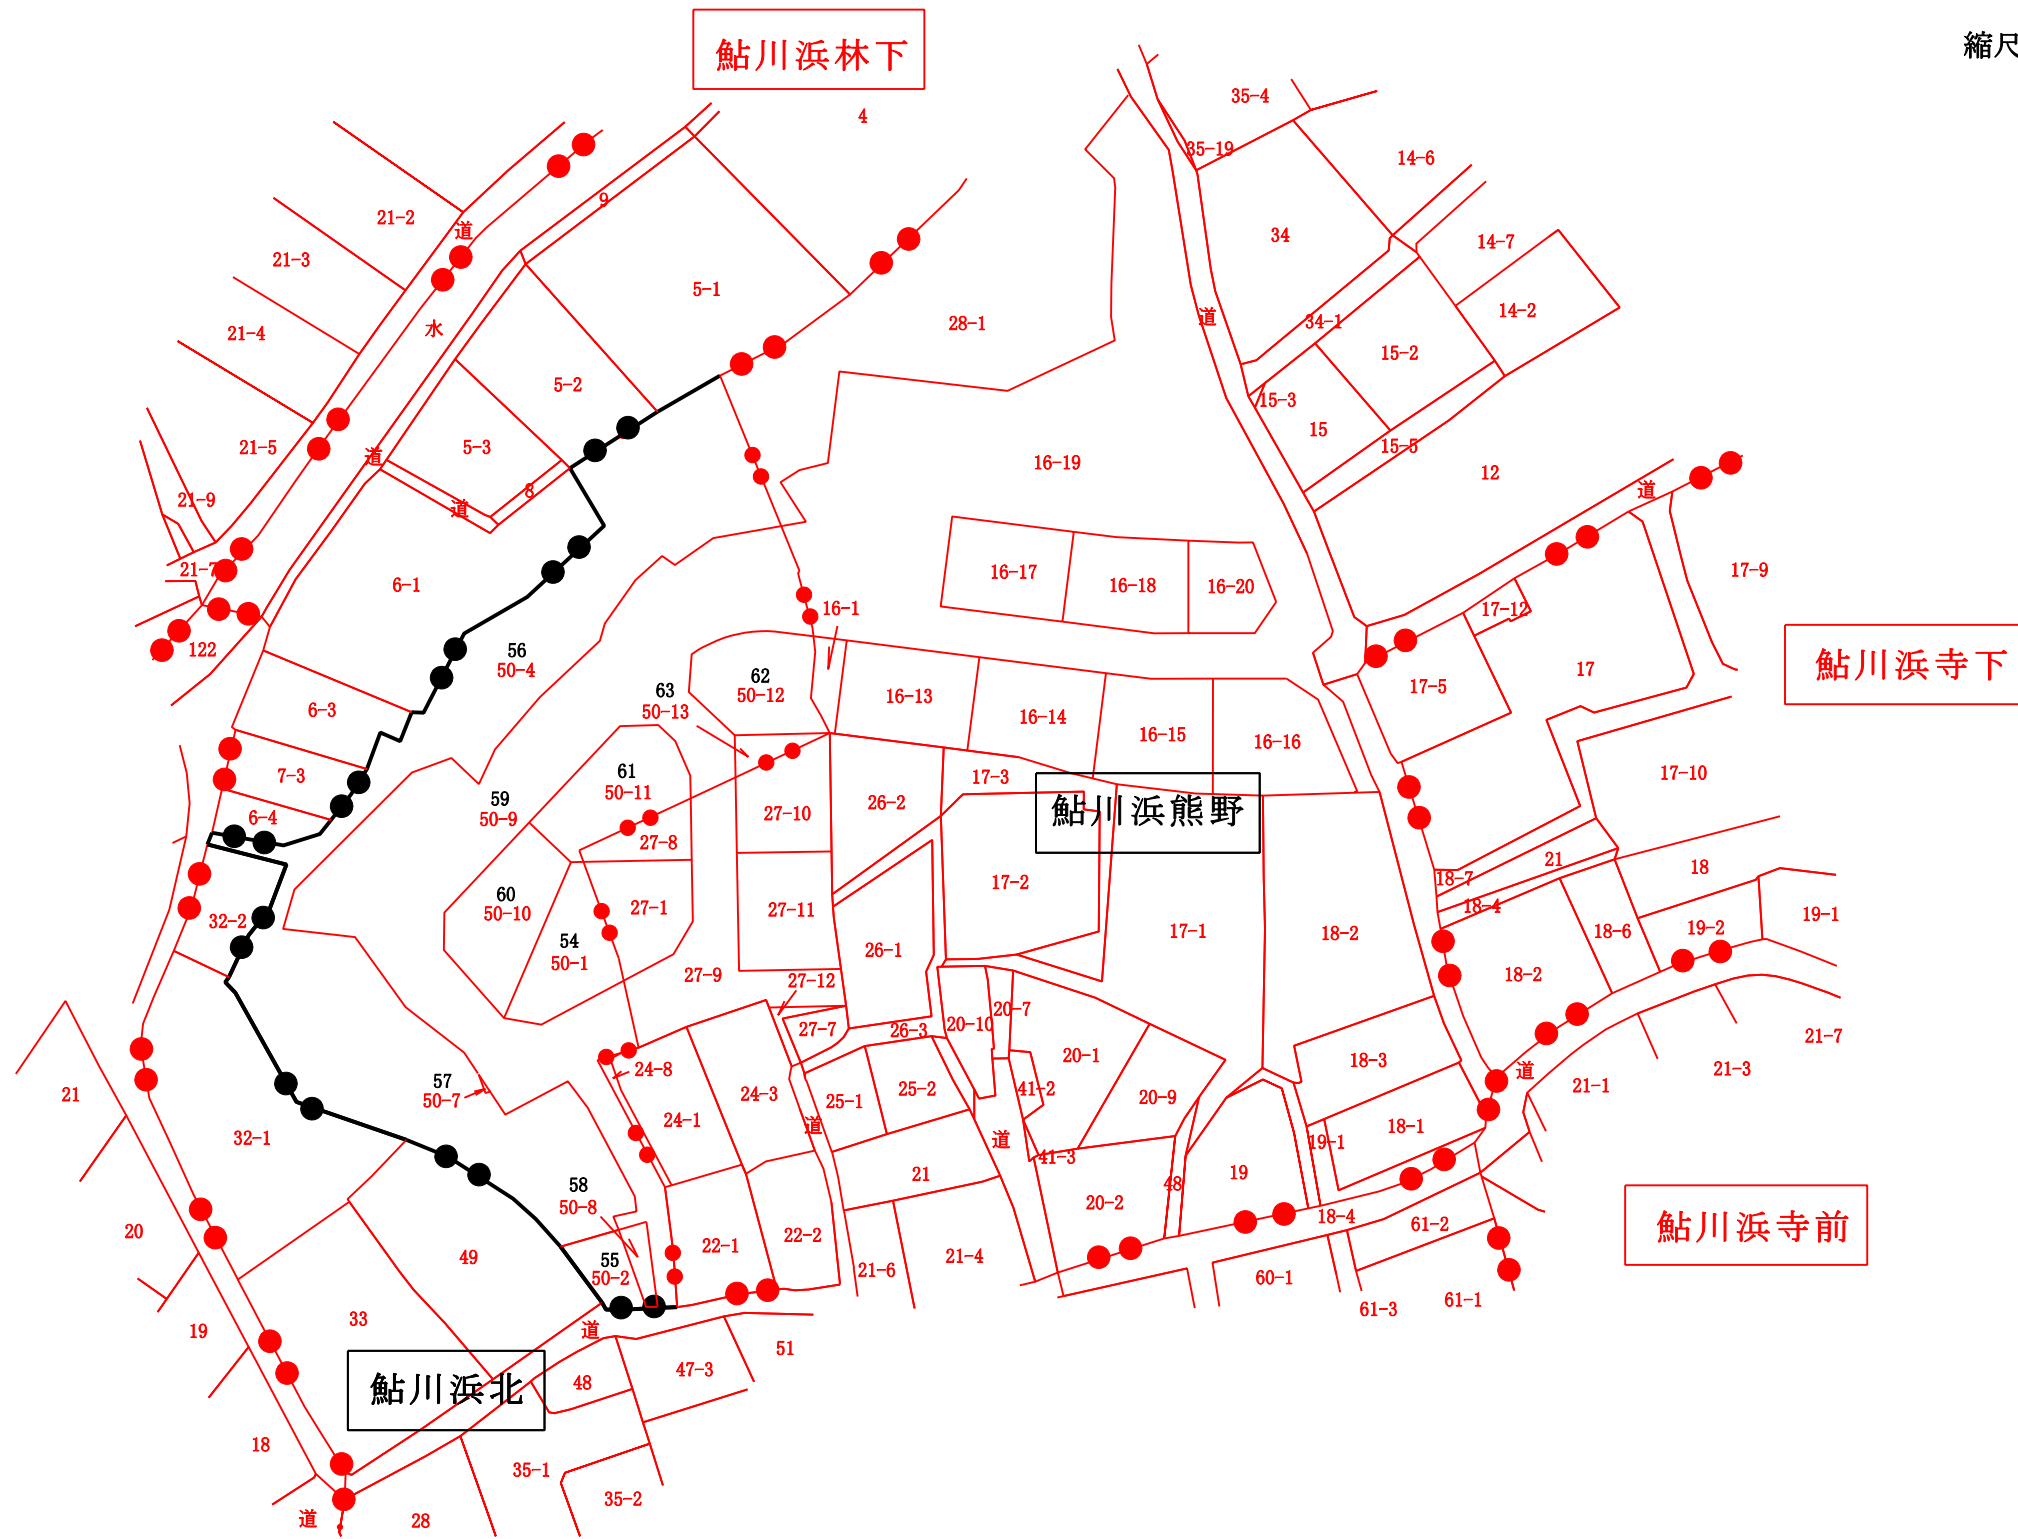

所在：石巻市鮎川浜熊野

# 区域明細図

縮尺=1:500

## 字界図

## 凡例

変更前	24-3
変更後	114