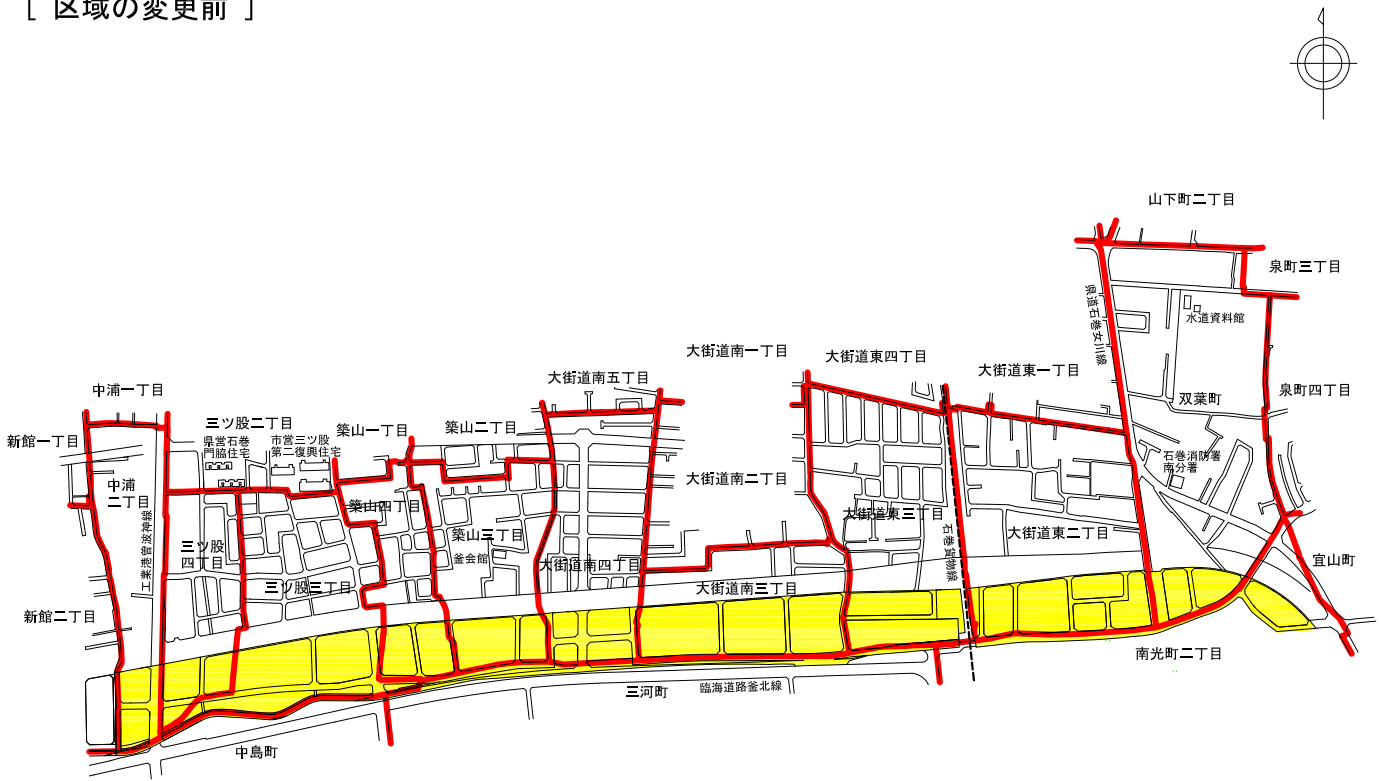

石巻市下釜南部地区 被災市街地復興土地区画整理事業に係る町の区域の変更 町界 区画

[区域の変更前]

[区域の変更後]

凡 例	
—	字 界
	区画整理実施区域

1 : 14, 000