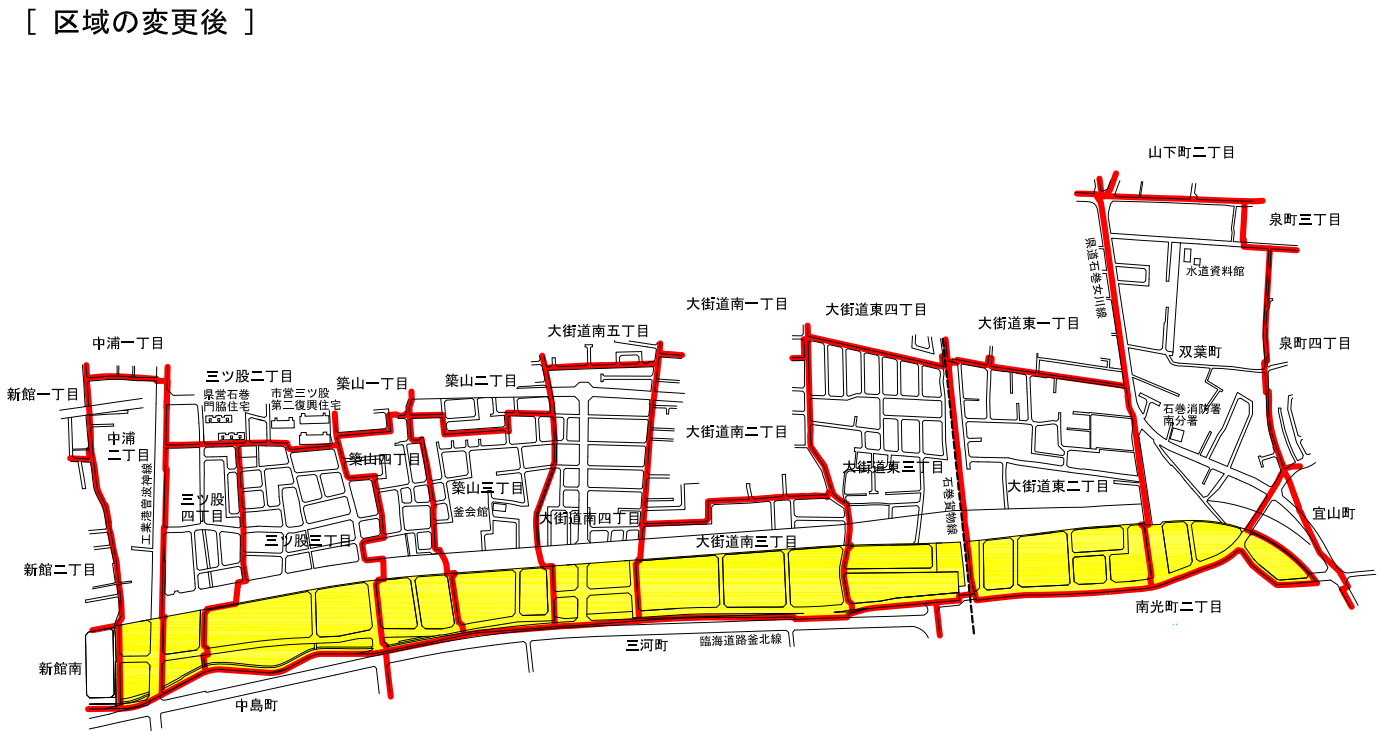

石巻市下釜南部地区 被災市街地復興土地区画整理事業に係る町の区域の変更 町界 区画

[区域の変更前]

[区域の変更後]

凡 例	
—	字 界
	区画整理実施区域

1 : 14, 000