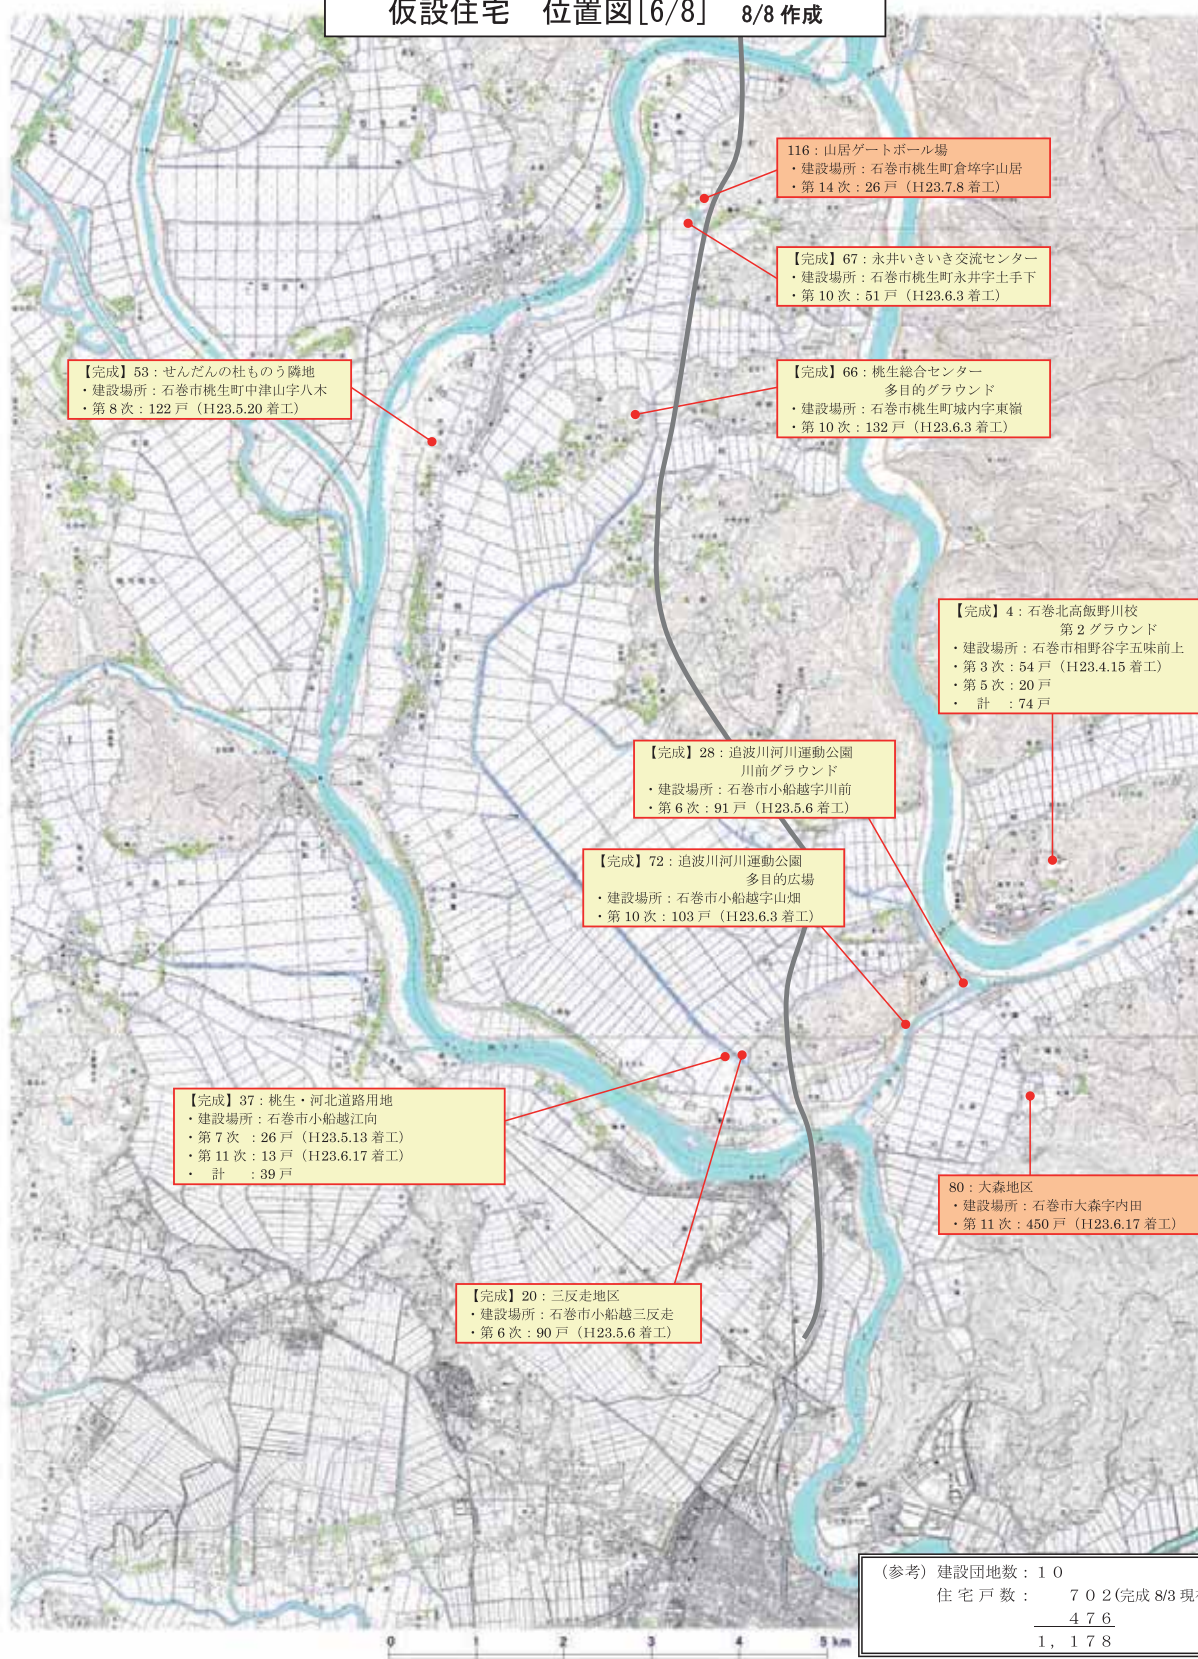

仮設住宅 位置図[6/8] 8/8 作成

仮設住宅 位置図[7/8] 8/8 作成

## 仮設住宅 位置図

（参考）建設団地数：21  
住宅戸数：310（完成 8/3 現在）  
255  
565

SCALE: 1/

図[8/8] 8/8 作成