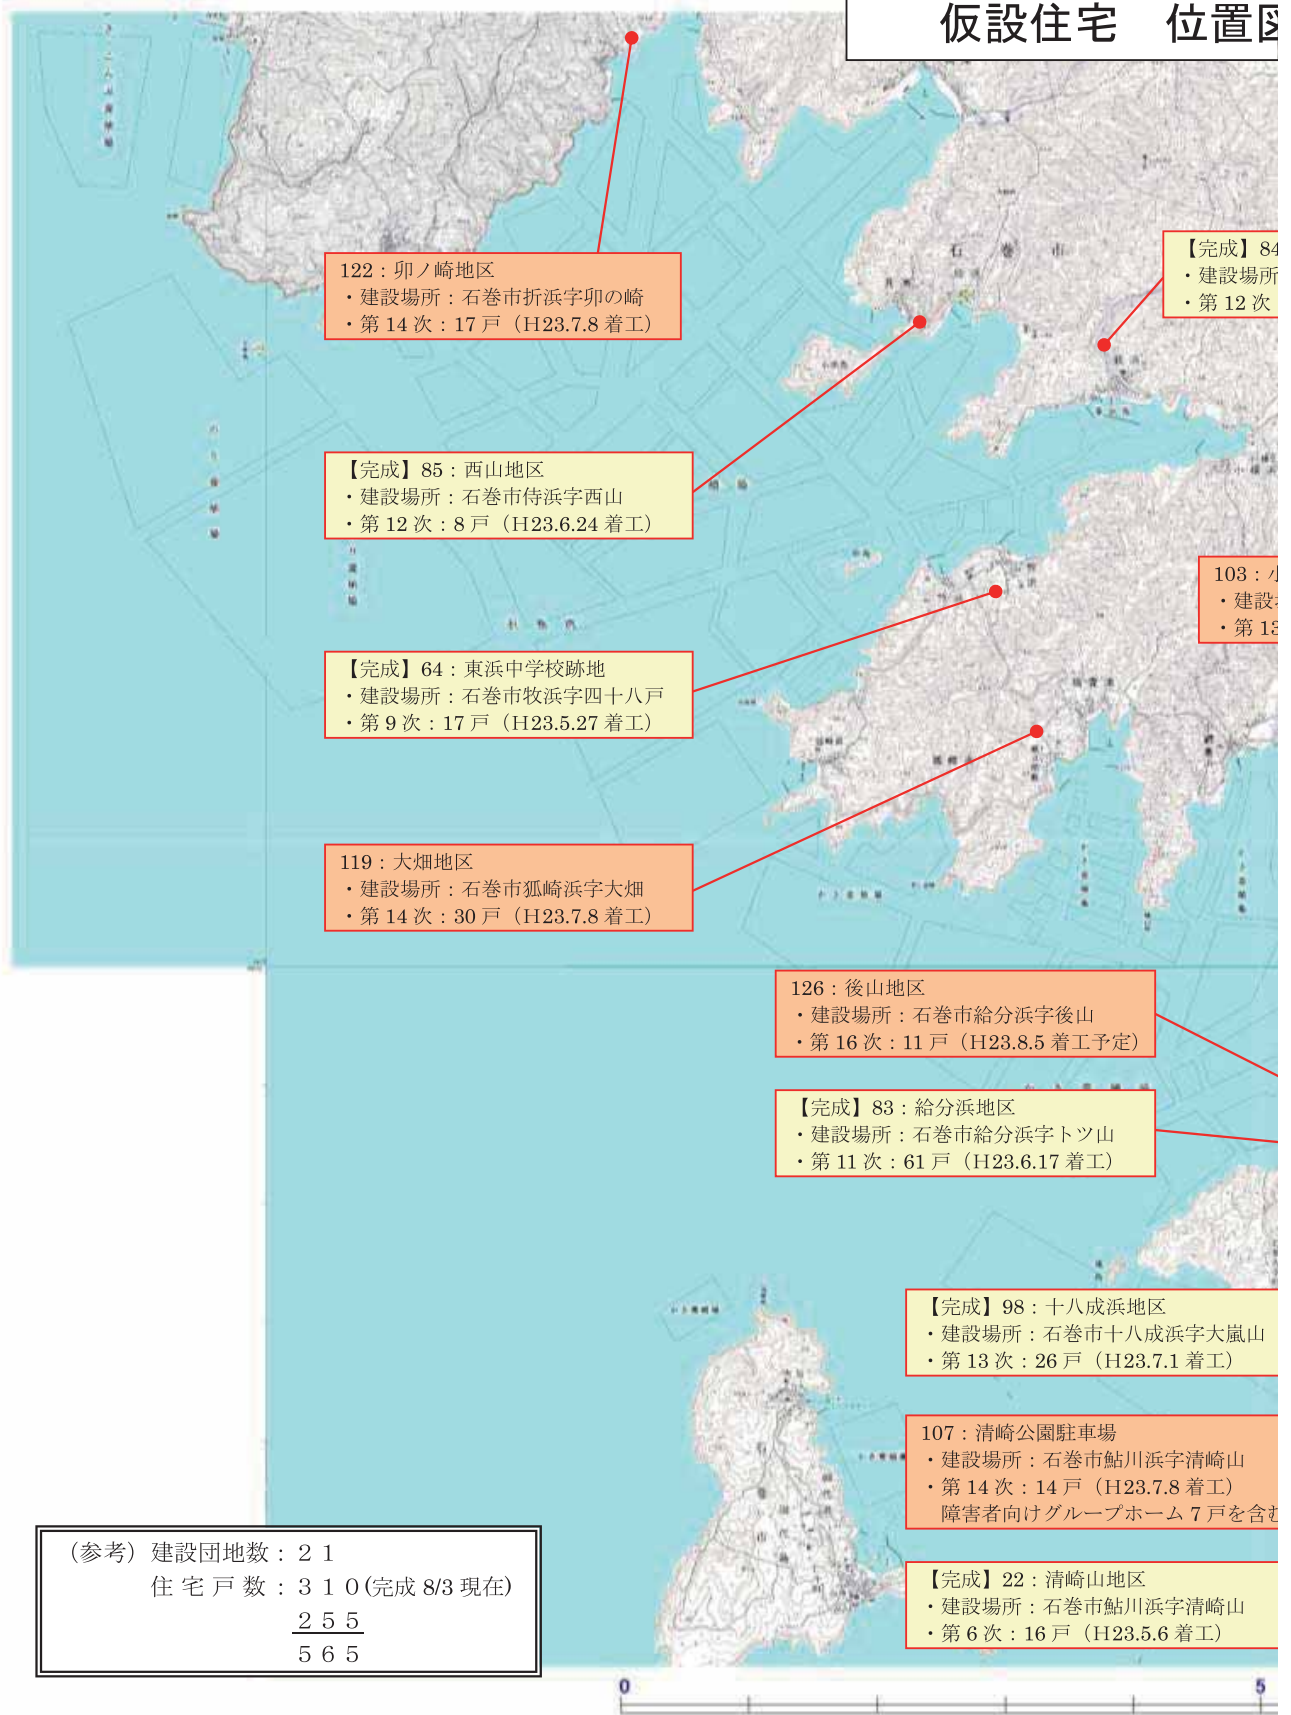

仮設住宅 位置図[6/8] 8/8 作成

仮設住宅 位置図[7/8] 8/8 作成

## 仮設住宅 位置図

（参考）建設団地数：21  
住宅戸数：310（完成 8/3 現在）  
255  
565

SCALE: 1/

図[8/8] 8/8 作成