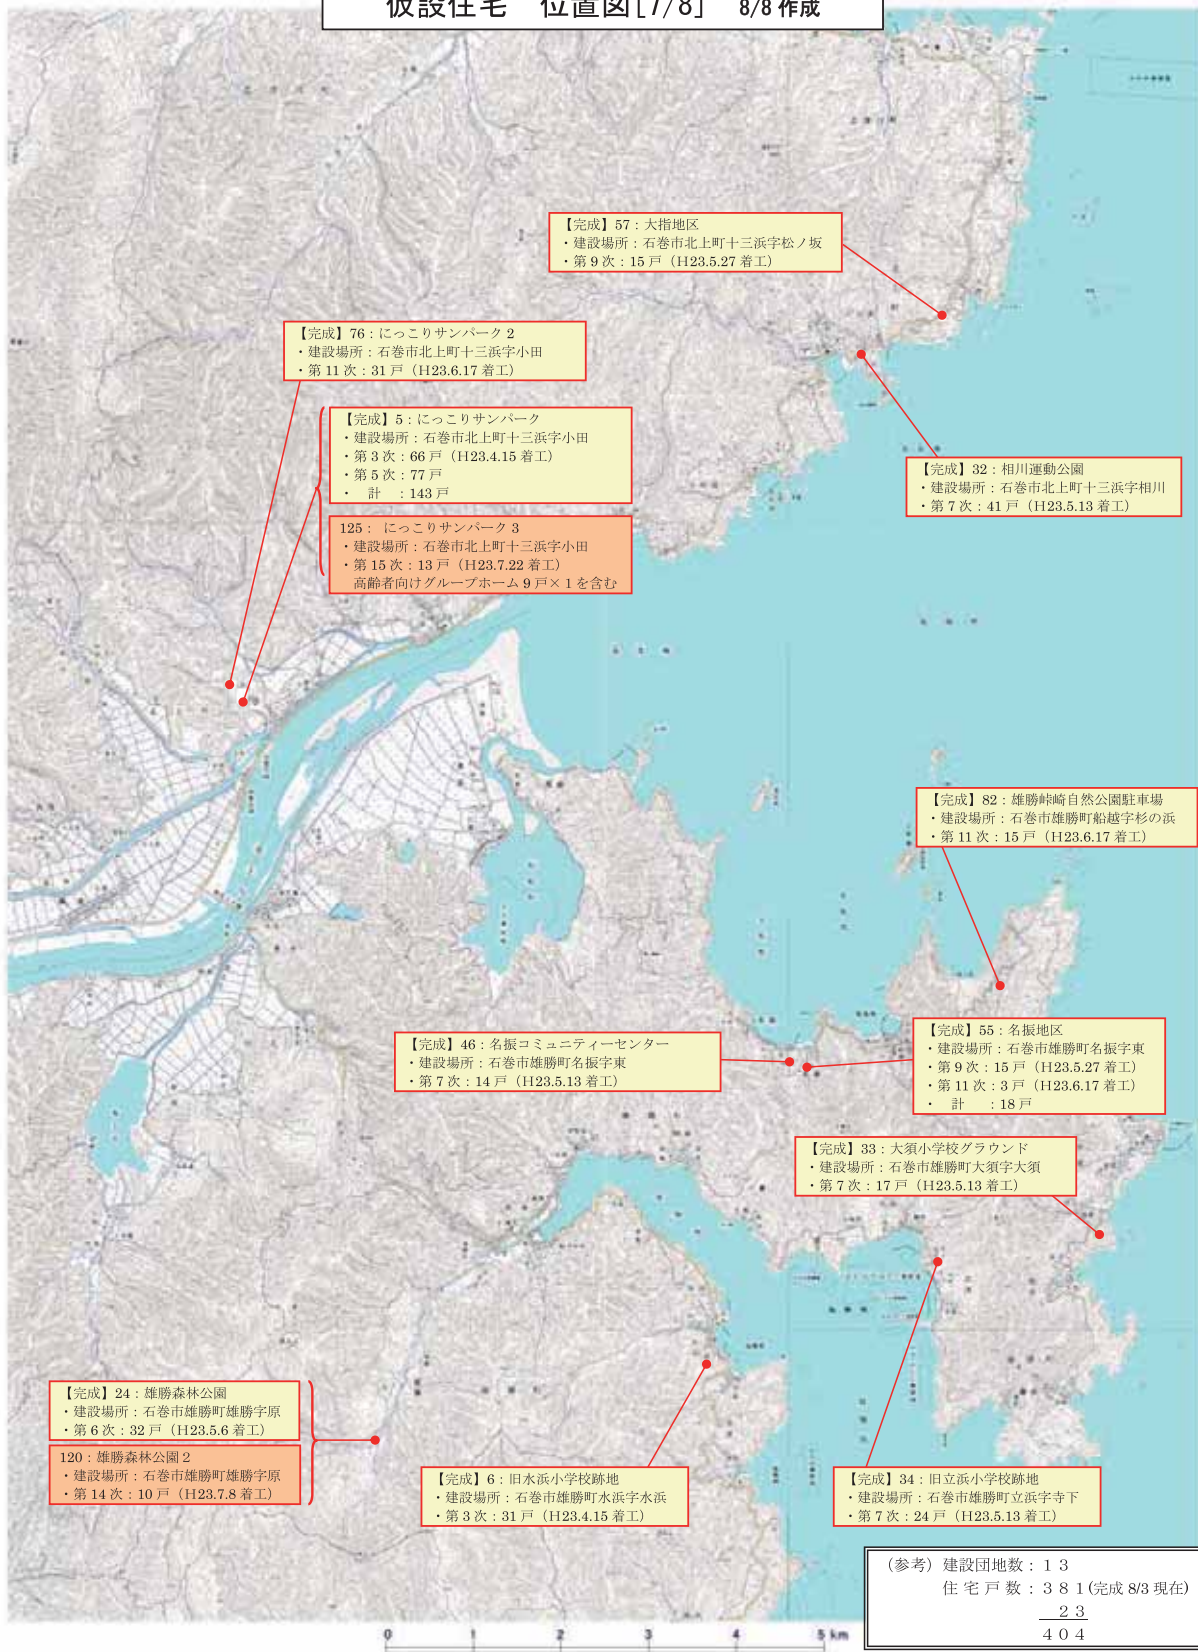

仮設住宅 位置図[6/8] 8/8 作成

仮設住宅 位置図[7/8] 8/8 作成

## 仮設住宅 位置図

（参考）建設団地数：21  
住宅戸数：310（完成 8/3 現在）  
255  
565

SCALE: 1/

図[8/8] 8/8 作成