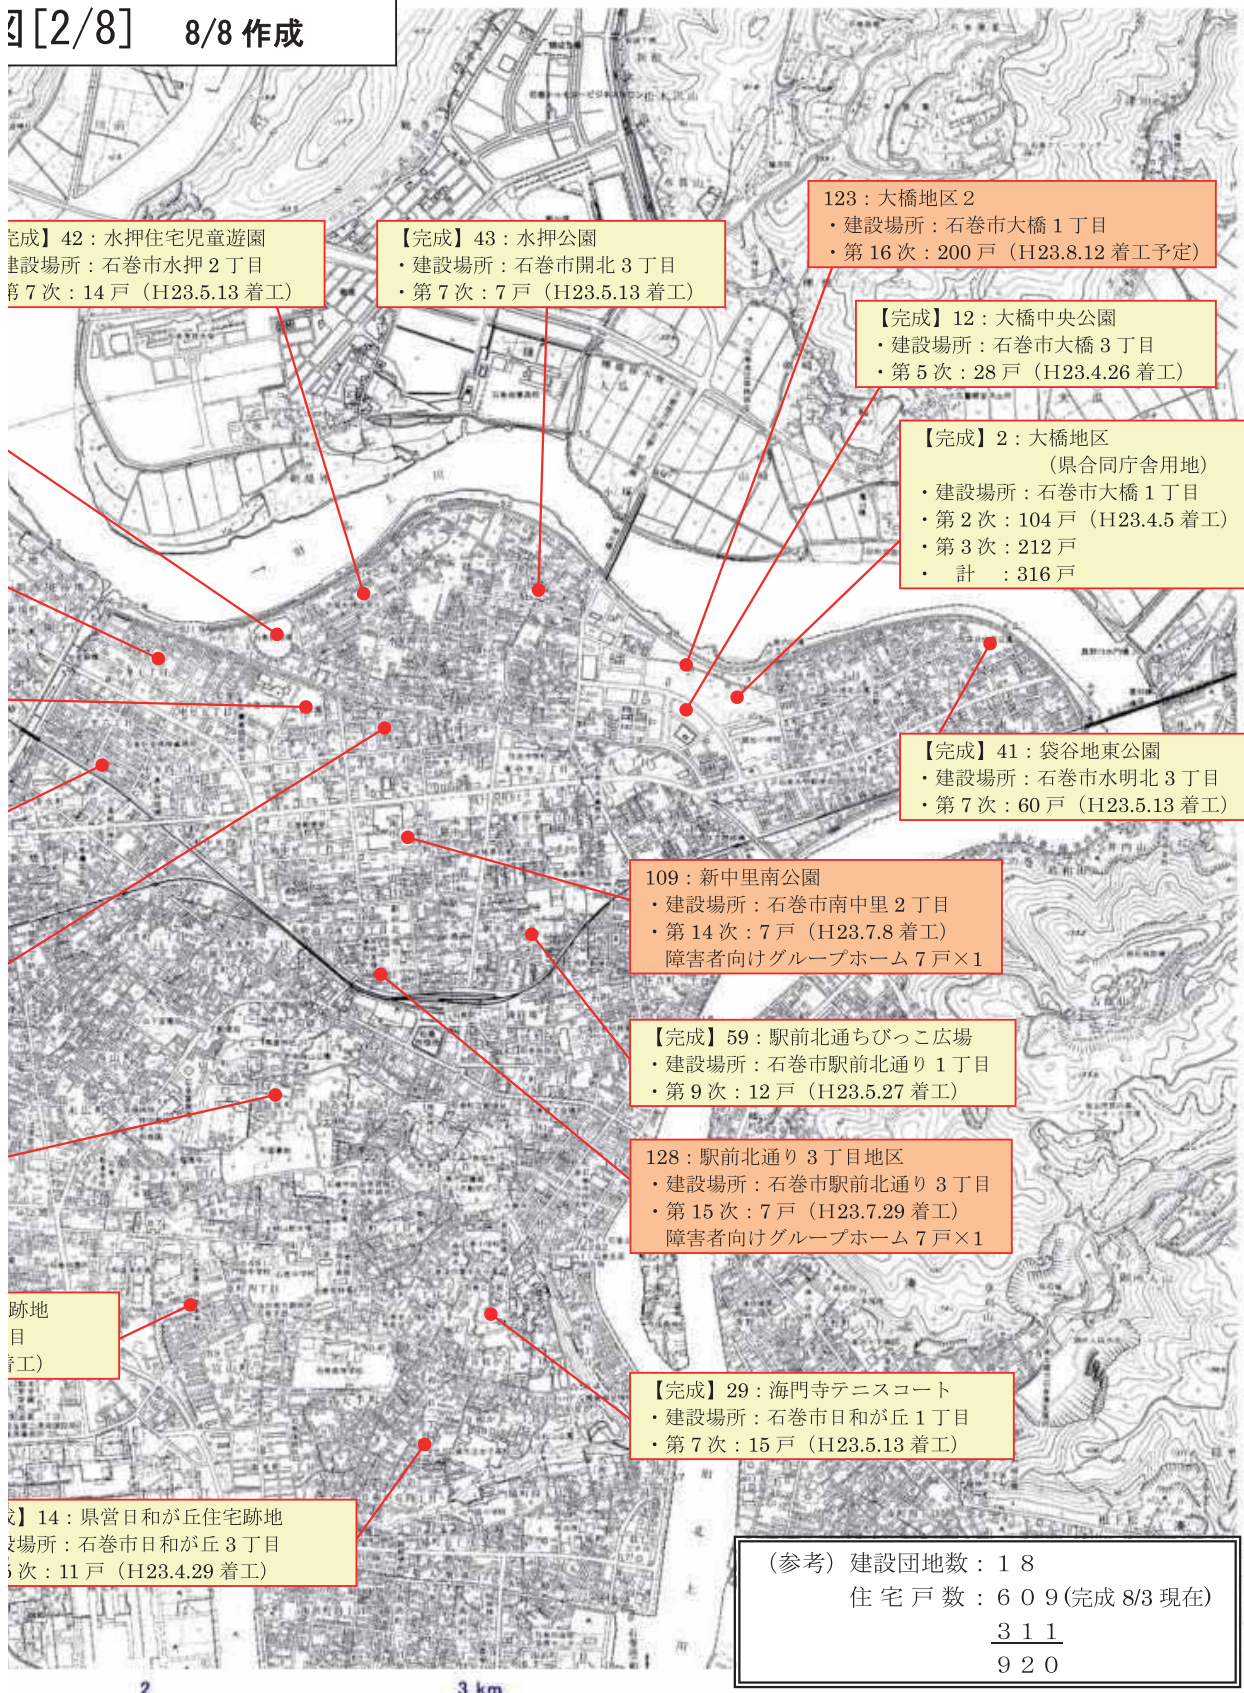

# 仮設住宅 位置

【一部完成】  
 10、50、94、117、129、130：トゥモロービジネスタウン  
 ・建設場所：石巻市開成地内  
 ※地区内数箇所  
 ・第4次：202戸 }  
 ・第5次：122戸 } No.10 (H23.4.22 着工)  
 ・第7次：195戸 }  
 ・第8次：292戸 No.50  
 ・第13次：150戸 No.94 (H23.7.1 着工)  
 ・第14次：45戸 No.117 (H23.7.8 着工)  
 ・第16次：50戸 No.129 (H23.8.12 着工予定)  
 ・第16次：100戸 No.130 (H23.8.12 着工予定)  
 ・計：1,156戸 811戸完成 (H23.8.3 現在)