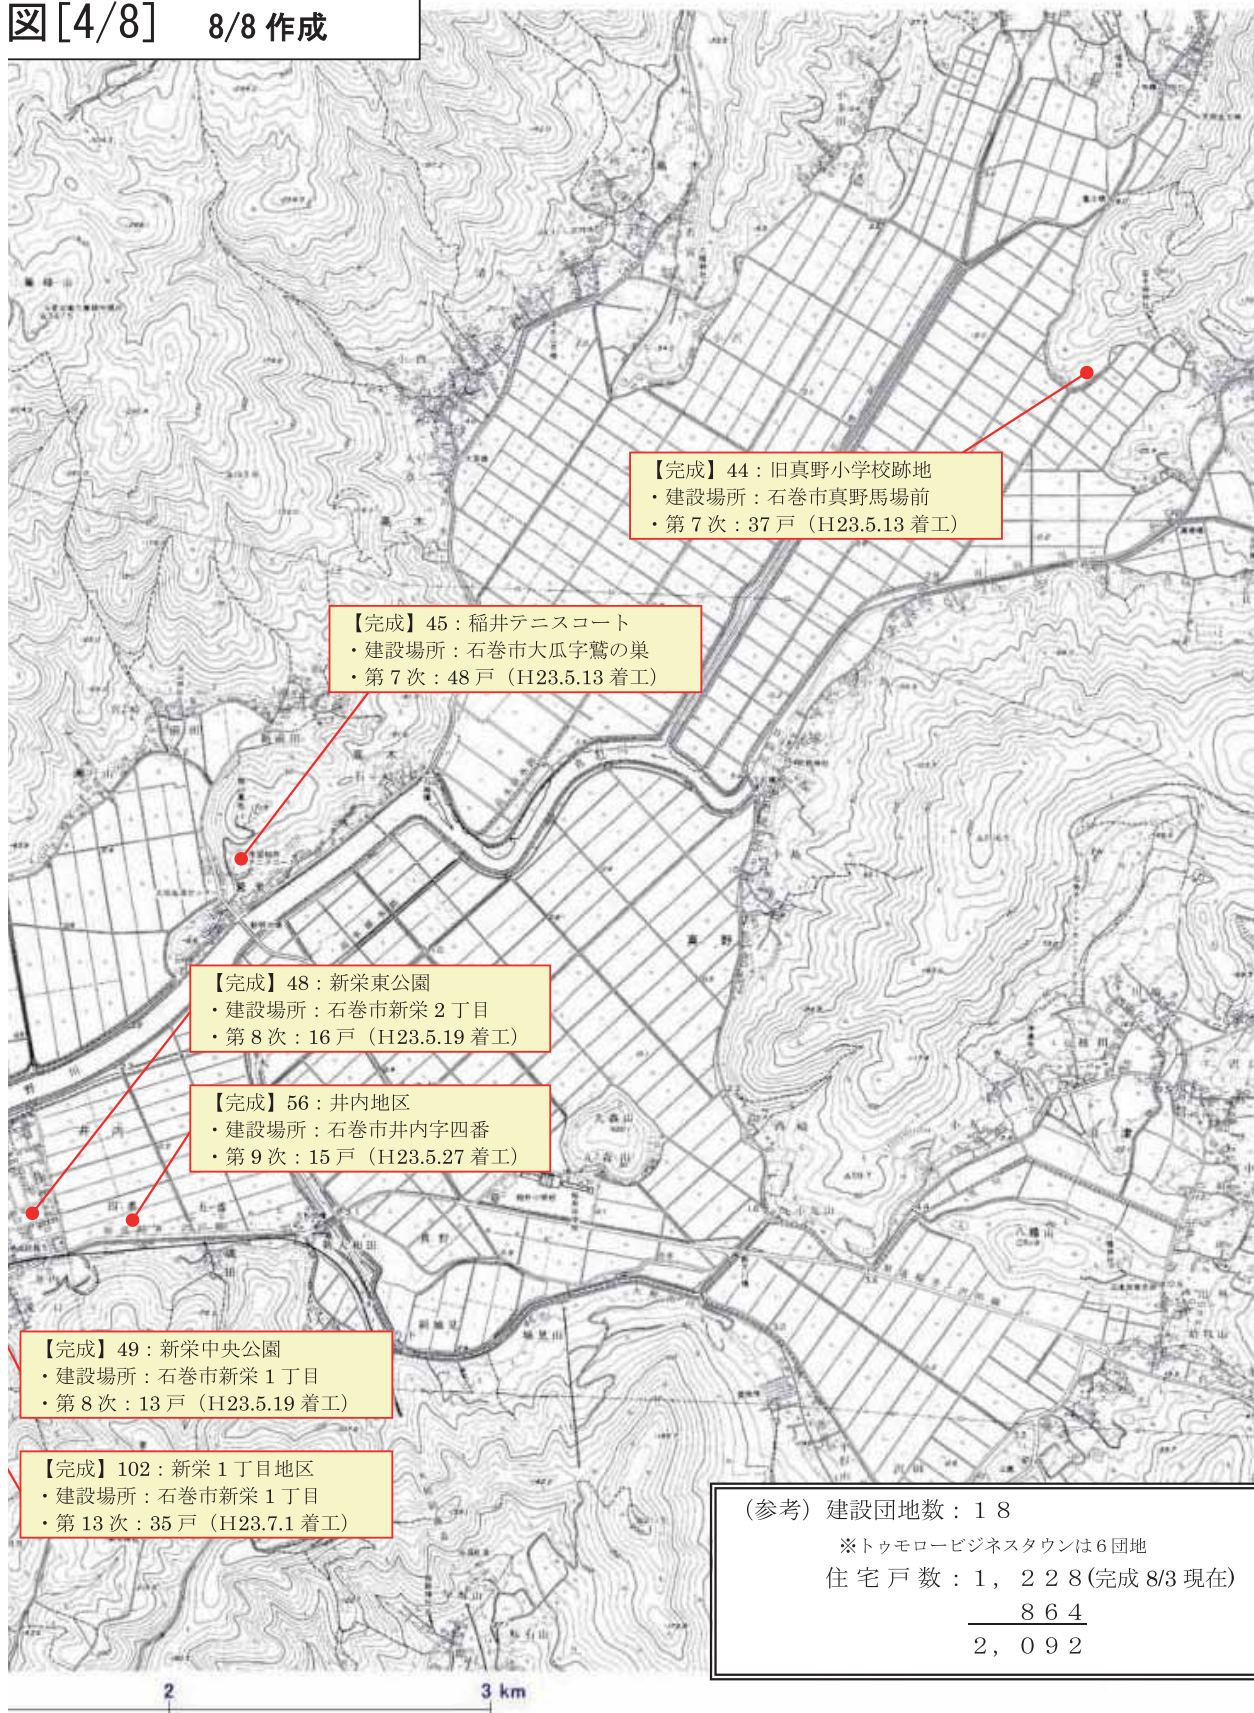

【完成】54：南境運動公園南西用地  
 ・建設場所：石巻市南境字新小堤  
 ・第9次：100戸 (H23.5.27 着工)

【完成】51：南境公園用地  
 ・建設場所：石巻市南境字大塚  
 ・第8次：66戸 (H23.5.20 着工)

【完成】81：南境道路用地  
 ・建設場所：石巻市南境字新稲千  
 ・第11次：21戸 (H23.6.17 着工)

SCALE

図[4/8] 8/8 作成

仮設住宅 位置図[3/8] 8/8 作成