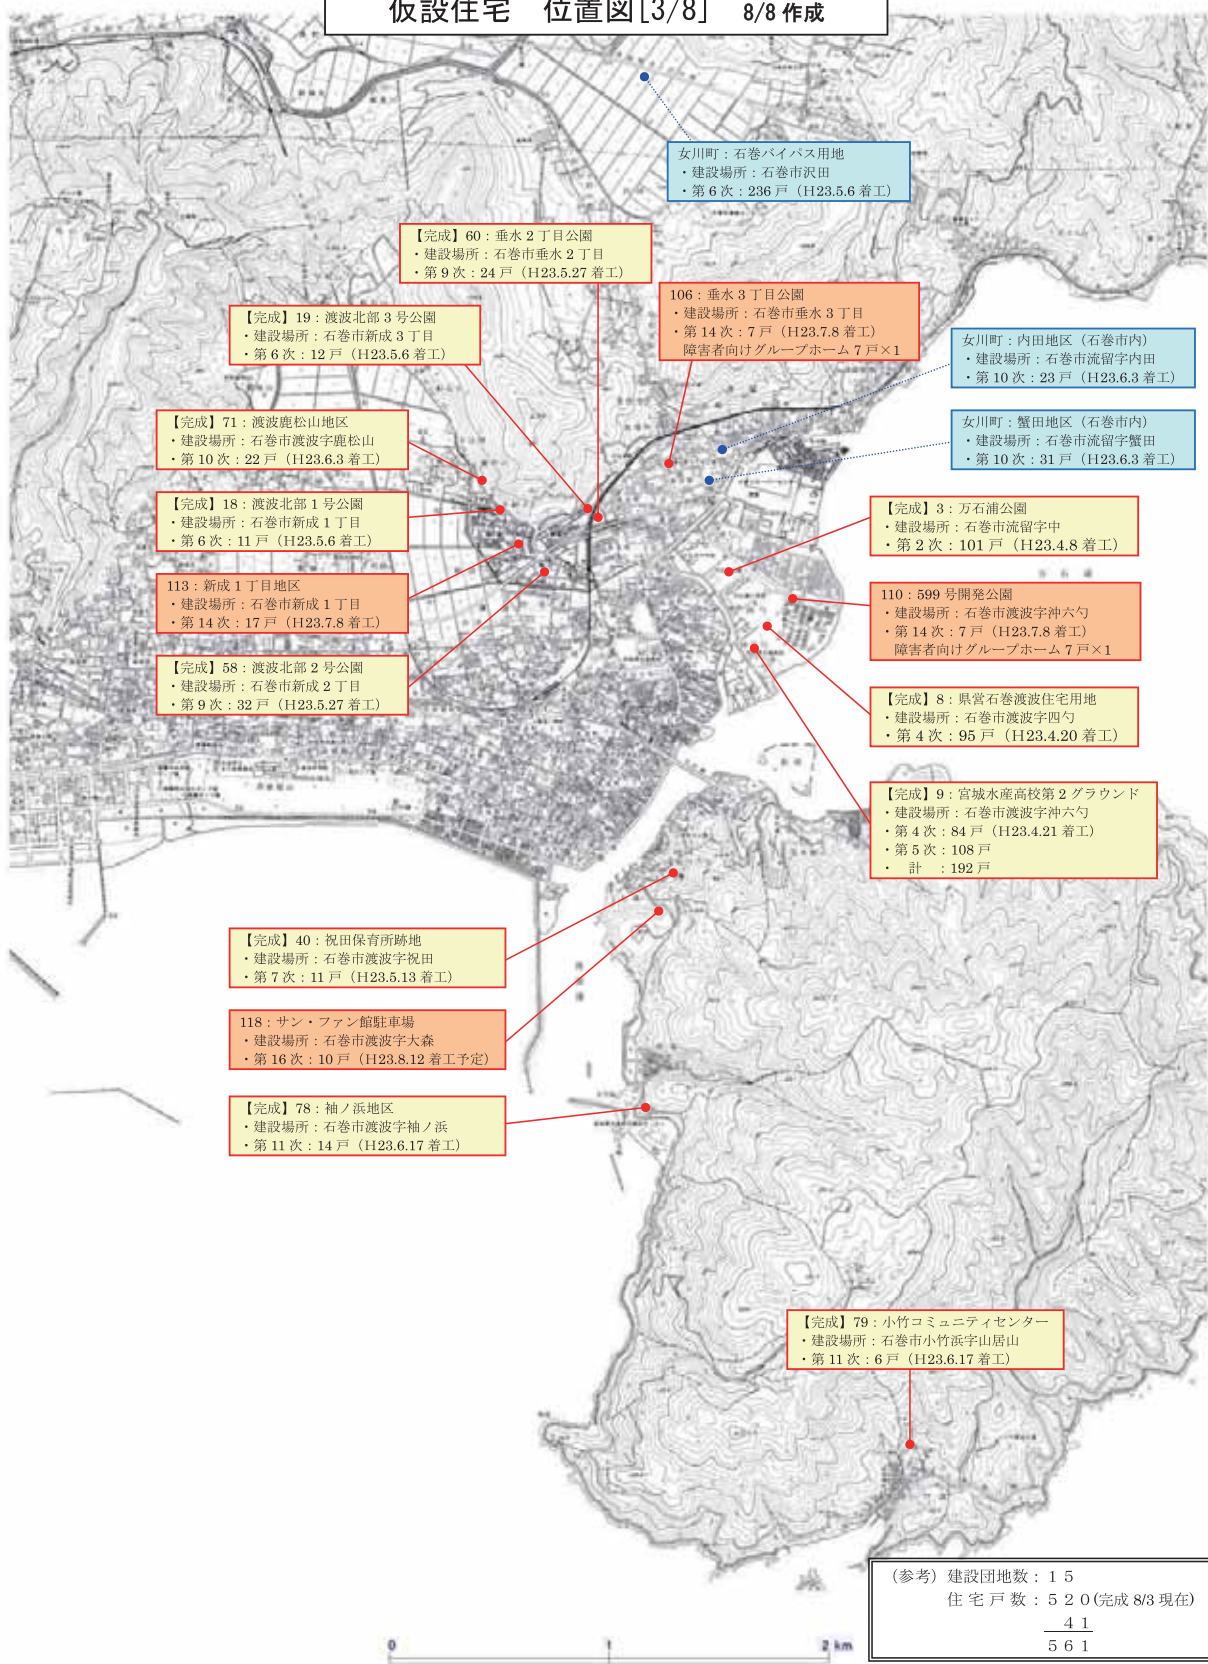

【完成】54：南境運動公園南西用地  
 ・建設場所：石巻市南境字新小堤  
 ・第9次：100戸 (H23.5.27 着工)

【完成】51：南境公園用地  
 ・建設場所：石巻市南境字大塚  
 ・第8次：66戸 (H23.5.20 着工)

【完成】81：南境道路用地  
 ・建設場所：石巻市南境字新稲千  
 ・第11次：21戸 (H23.6.17 着工)

SCALE

図[4/8] 8/8 作成

仮設住宅 位置図[3/8] 8/8 作成