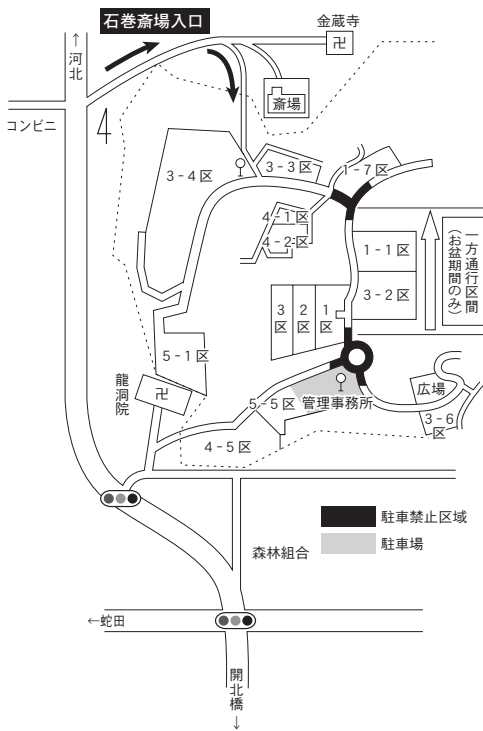

製造メーカー格安直販の
丸興産業(株)
石巻市鹿又字穴山 51
☎0225-74-2201
http://www.evergreen33.jp

もうすぐ お盆です

お盆は、マイカーで墓参りする方が多く、石巻霊園内の道路が大変混雑します。駐車禁止区域への駐車は避けて、管理事務所前にある駐車場をご利用ください。なお、駐車禁止区域外の路上は全区域「片側駐車」となります。

斎場側入口もご利用ください
お盆期間中は、石巻霊園入口が大変混雑します。石巻斎場入口の方からも石巻霊園に行くことができますのでご利用ください。