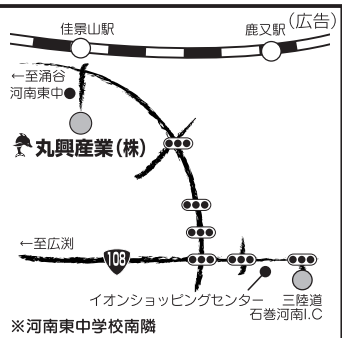

製造メーカー格安直販の
丸興産業(株)
石巻市鹿又字穴山 51
☎0225-74-2201
http://www.evergreen33.jp

もうすぐ お盆です

お盆は、マイカーで墓参りする方が多く、石巻霊園内の道路が大変混雑します。駐車禁止区域への駐車は避けて、管理事務所前にある駐車場をご利用ください。なお、駐車禁止区域外の路上は全区域「片側駐車」となります。

斎場側入口もご利用ください
お盆期間中は、石巻霊園入口が大変混雑します。石巻斎場入口の方からも石巻霊園に行くことができますのでご利用ください。