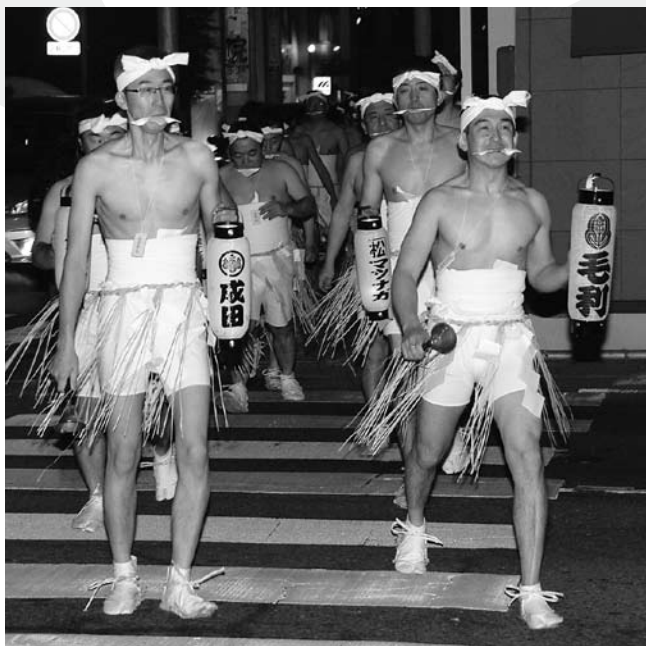

カメラトピックス

※市のホームページでは、カラーで掲載しています。

無病息災を願って、裸参り

1月7日(水)、「石巻裸参りの会」の皆さんが、羽黒山鳥屋神社から石巻駅前、立町通り、住吉公園の大島神社までを練り歩きました。

新春恒例 春祈禱・獅子舞!

1月11日(日)、月浜地区で1年の無病息災を願って春祈禱が行われました。

河北地区の消防出初め式!

1月4日(日)、北上川河川敷で、河北地区の消防出初め式が行われました。

▲ 石巻駅前

中瀬付近 ▶

街を彩るイルミネーション

昨年12月から市内各所で行われたイルミネーションをパチリ☆☆☆

▲ サン・ファン・パウティスタ号

サンタさんがやってきた!!

12月19日(金)、北村保育所でクリスマス会が行われました。

出前クリスマス会