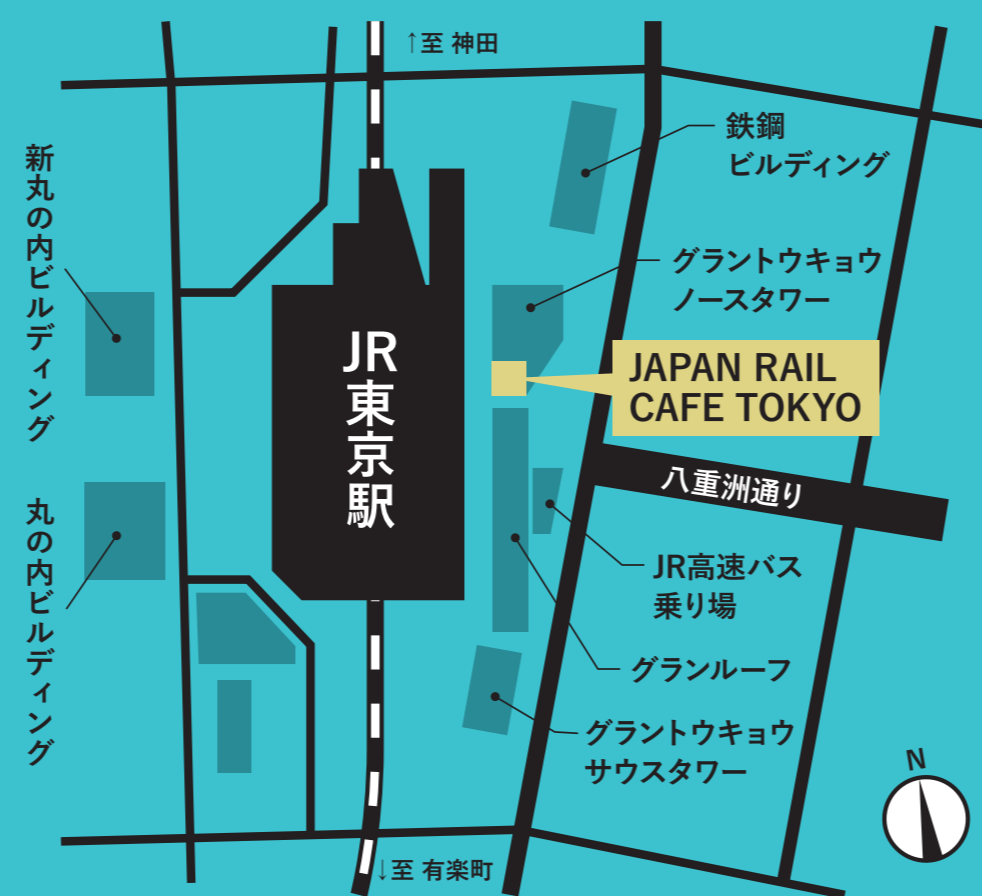

復興感謝

宮城県石巻市の
魅力が大集合!

石巻市観光PRキャラクター
いしびよんず

石巻マルシェ

Ishinomaki Marché

2021
1.18 MON → 3.14 SUN
10:00 - 18:00

※新型コロナウイルス感染症の影響で営業時間が変更となる可能性があります。

会場

JAPAN RAIL CAFE TOKYO

JR東京駅 八重洲中央口外
GRAN TOKYO NORTH TOWER 1F

石巻焼きそば

金華サバ

タラコ

ワカメ

ホヤ

カキ