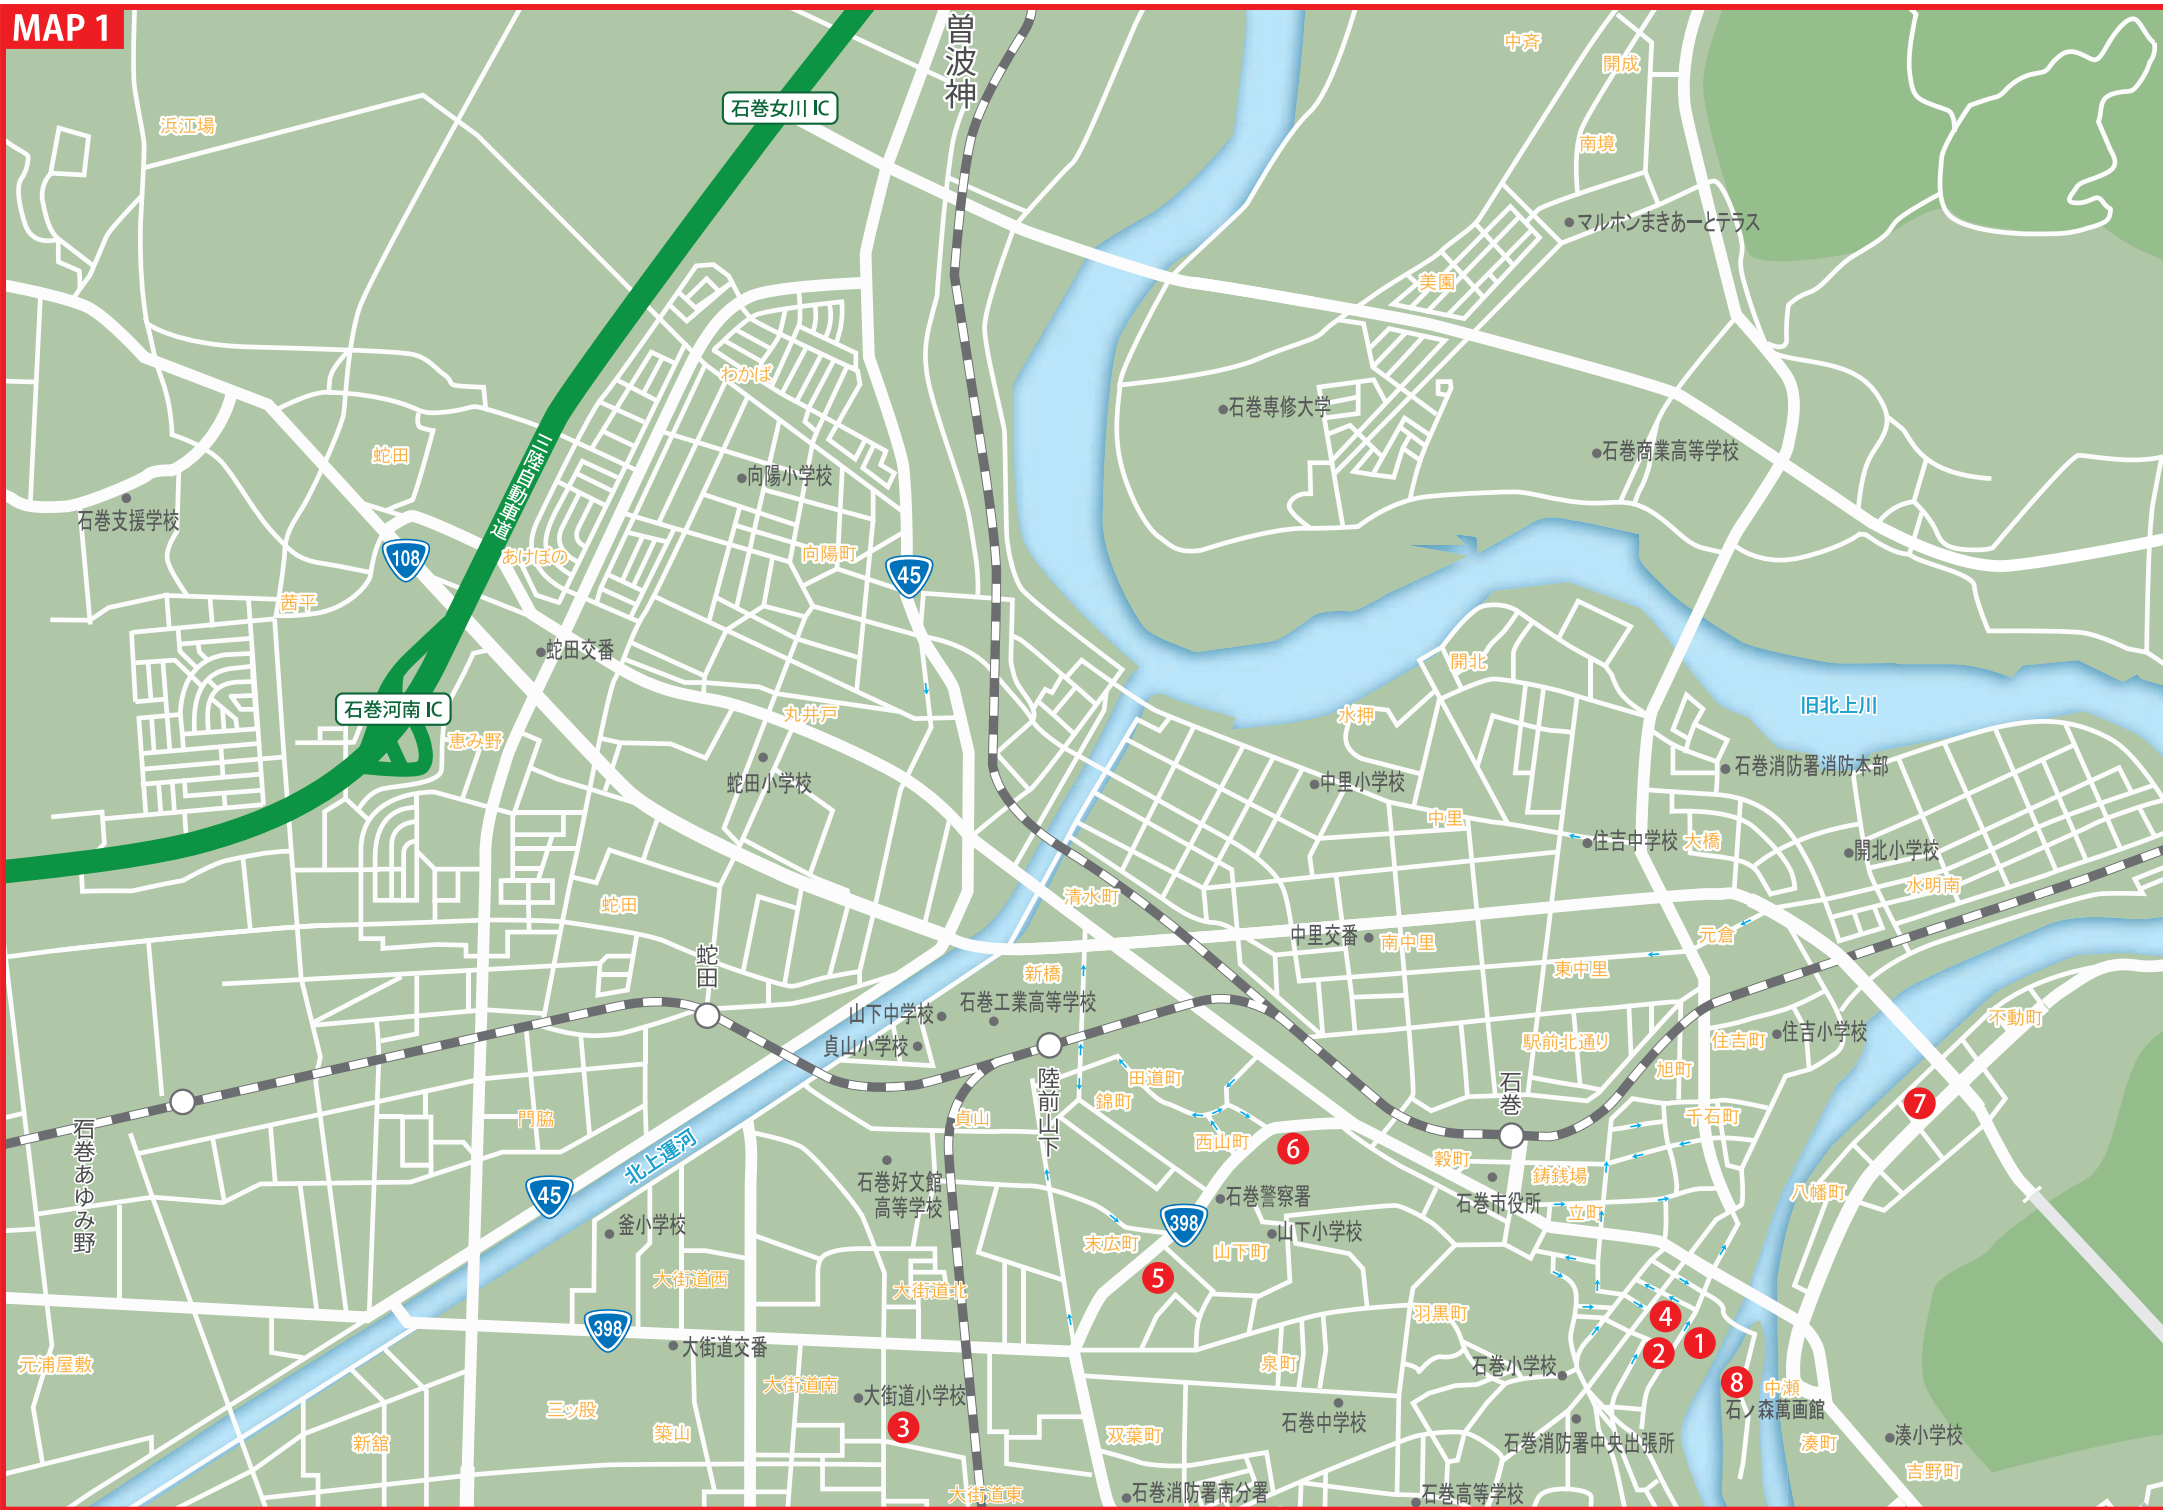

主催

石巻市、石巻くじら振興協議会

問い合わせ先

石巻市産業部水産課 ☎0225-95-1111 (内線3513、3514)

いしのまきくじら  
ishinomaki kujira

石巻くじらフェア  
2023

開催期間 令和5年 12月27日(水) ~ 令和6年 1月31日(水)

浜江場