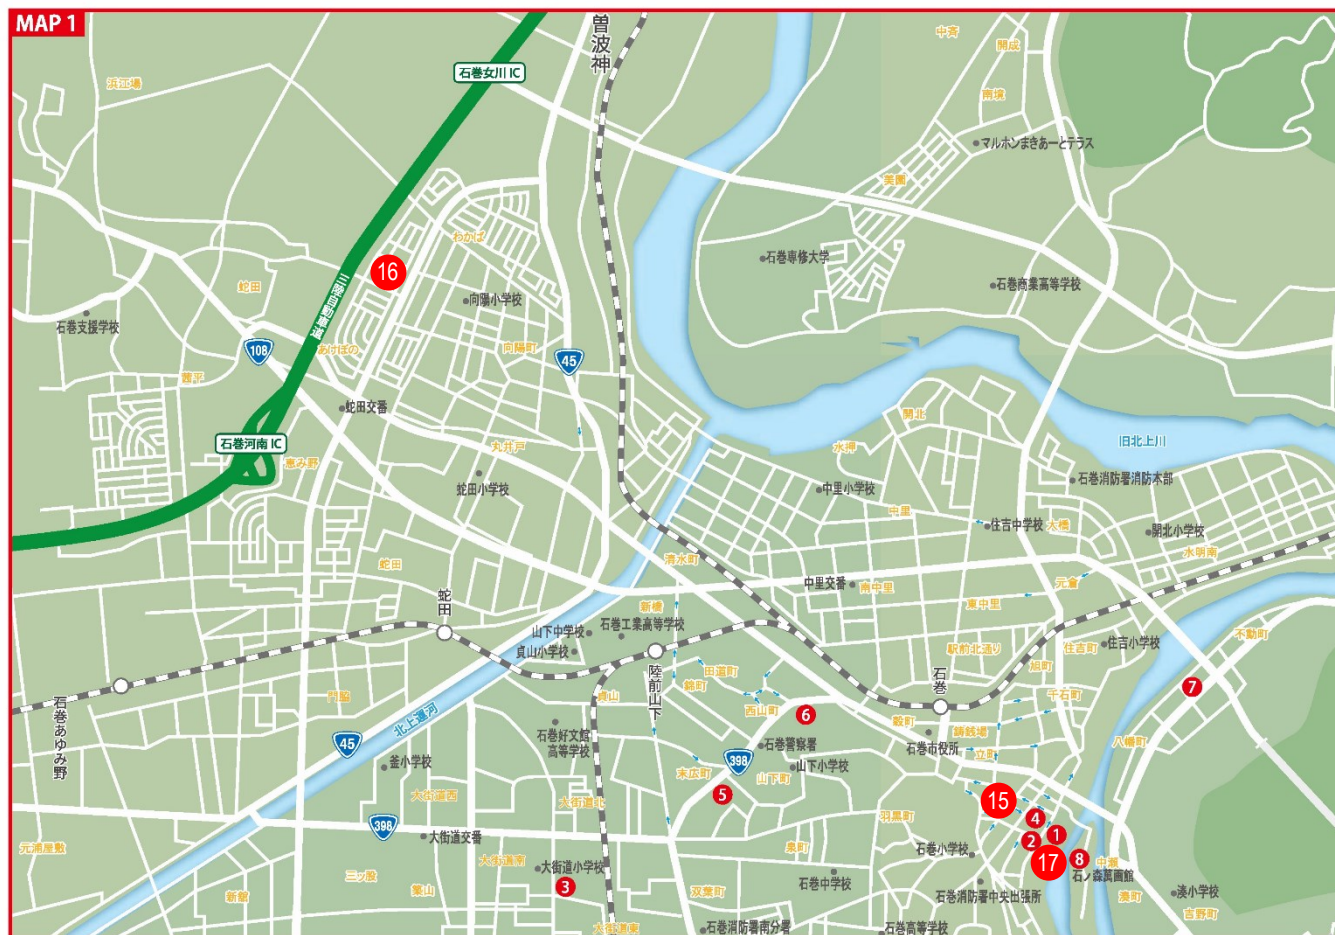

追加店舗情報

15 炉ばた 海彦山彦 立町店

居酒屋

鯨の刺身 ¥1,320 / 鯨の竜田揚げ ¥748

住 石巻市立町 1丁目 2-5 ☎ 0225-93-2603

営 17:00~23:30 休 12/31

16 原始焼 海彦山彦 あけぼの店

居酒屋

鯨の刺身 ¥1,320 / 鯨の竜田揚げ ¥748

住 石巻市あけぼの 3丁目 1-2 ☎ 0225-25-6683

営 17:00~23:30 休 12/31

17 島料理 友福丸

和食・洋食

ミンク鯨紅白刺し ¥1,980

住 石巻市中央 1丁目 15-8 ☎ 0225-22-2851

営 11:30~15:00
17:00~20:30(LO) 休 第3火曜日(毎月)
12月30日(15:00まで営業)
12月31日~1月3日