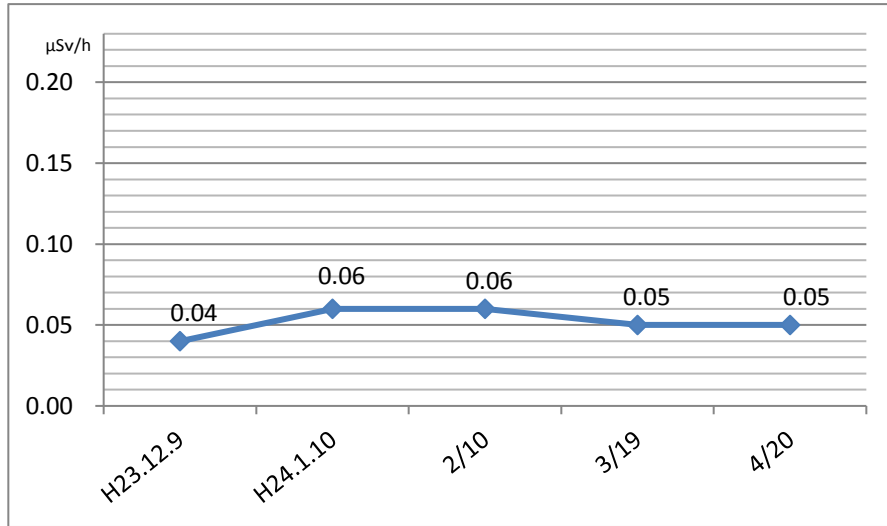

石巻市内各地の放射線量測定結果

小・中学校の測定結果推移

釜小学校