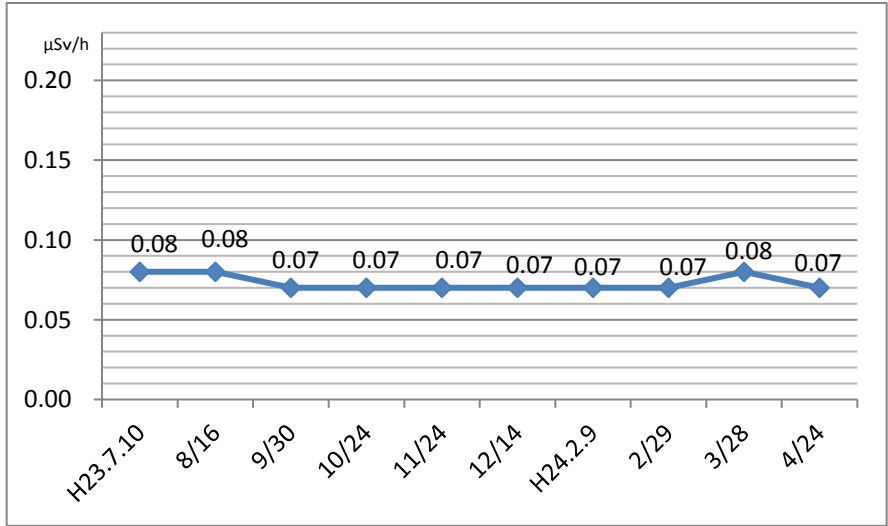

石巻市内各地の放射線量測定結果

資料2

石巻駅前にぎわい広場

水押保育所

蛇田保育所

渡波保育所