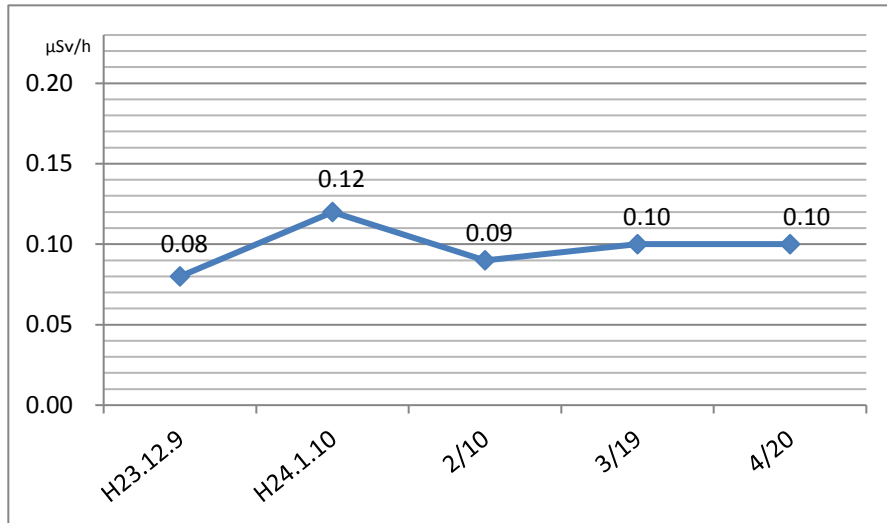

石巻市内各地の放射線量測定結果

北上・北上中学校