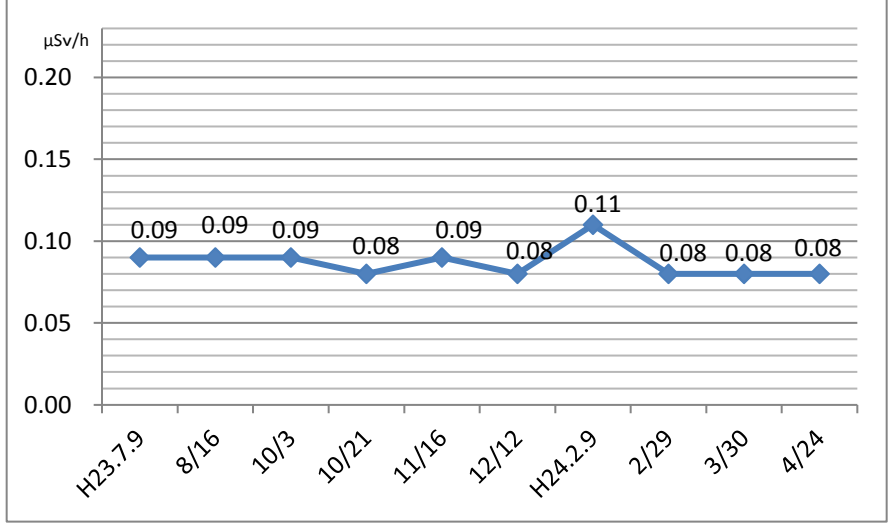

石巻市内各地の放射線量測定結果

資料2

石巻駅前にぎわい広場

水押保育所

蛇田保育所

渡波保育所