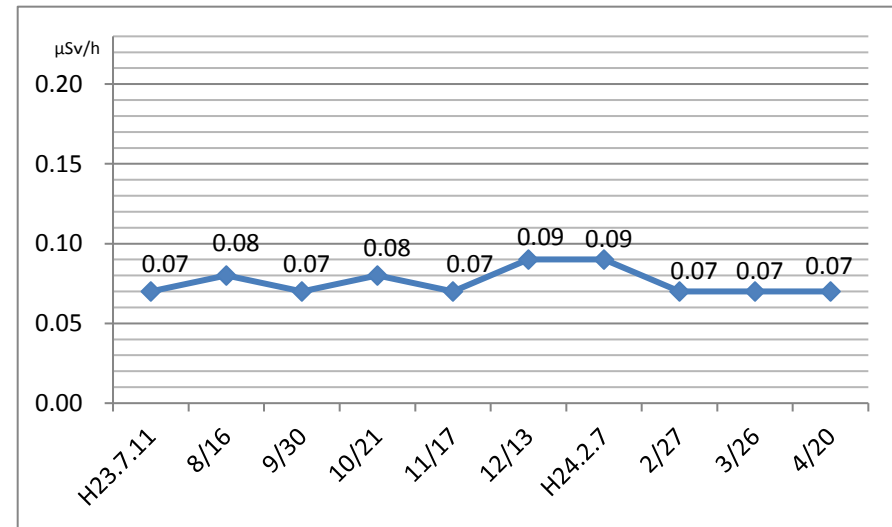

# 石巻市内各地の放射線量測定結果

河北・飯野川保育所

河南・前谷地保育所

桃生・新田保育所

北上・橋浦保育所