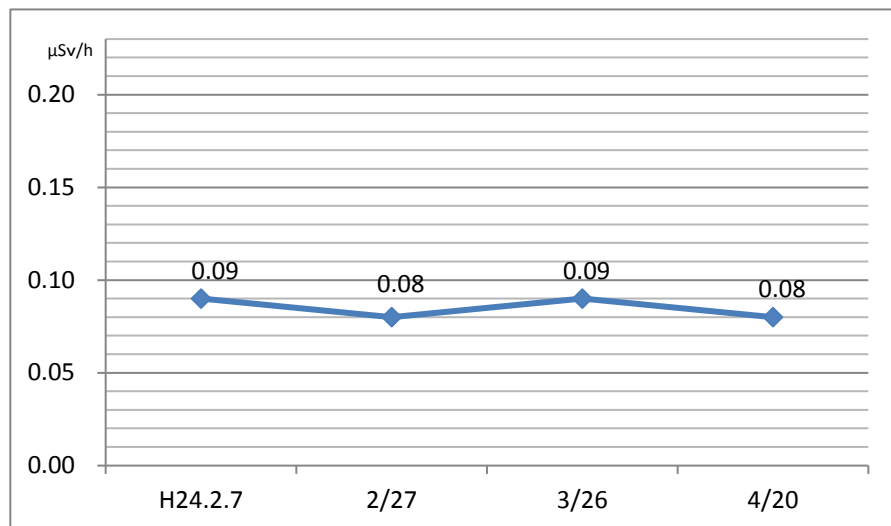

石巻市内各地の放射線量測定結果

雄勝・森林公園