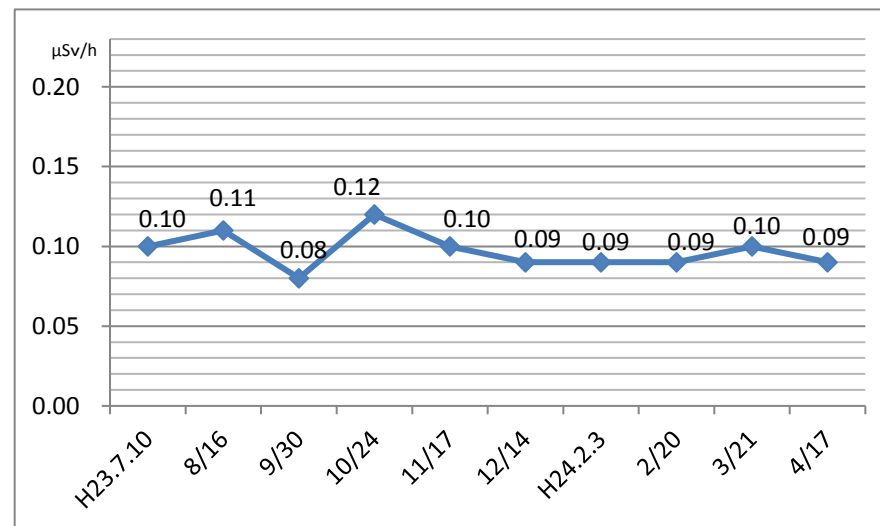

牡鹿・清優館

※観測地点 地上50cm
※各保育所の観測地点は敷地中央付近