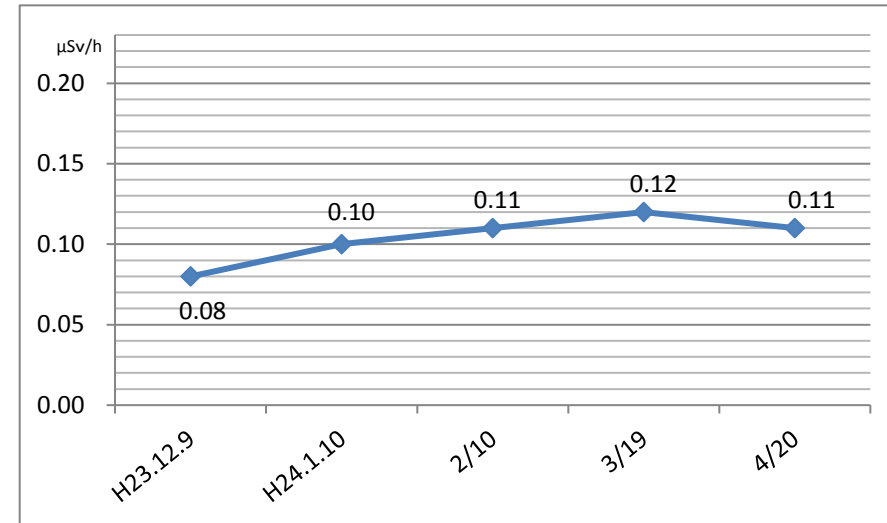

石巻市内各地の放射線量測定結果

牡鹿・寄磯小学校