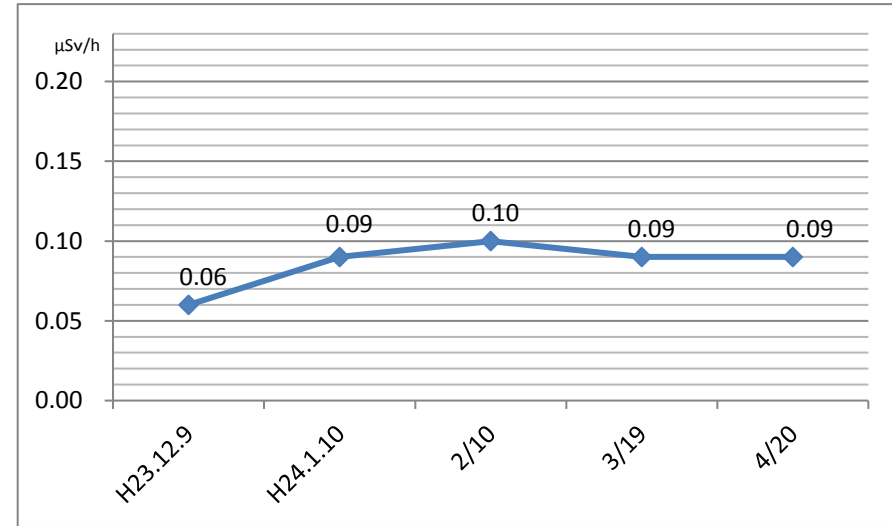

石巻市内各地の放射線量測定結果

小・中学校の測定結果推移

稲井小学校