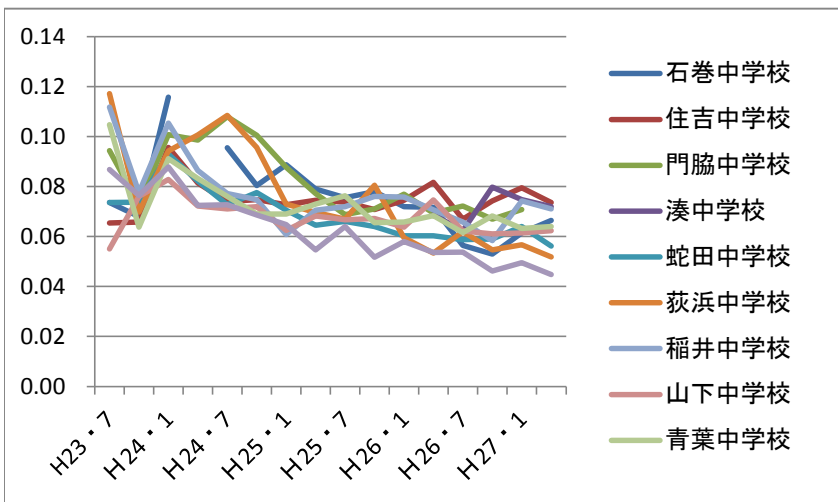

市内各中学校・高校・幼稚園における空間放射線量測定結果

資料2

1 石巻地区の中学校

3 市内の高校・幼稚園

2 河北・雄勝・河南・桃生・北上・牡鹿の各地区の中学校