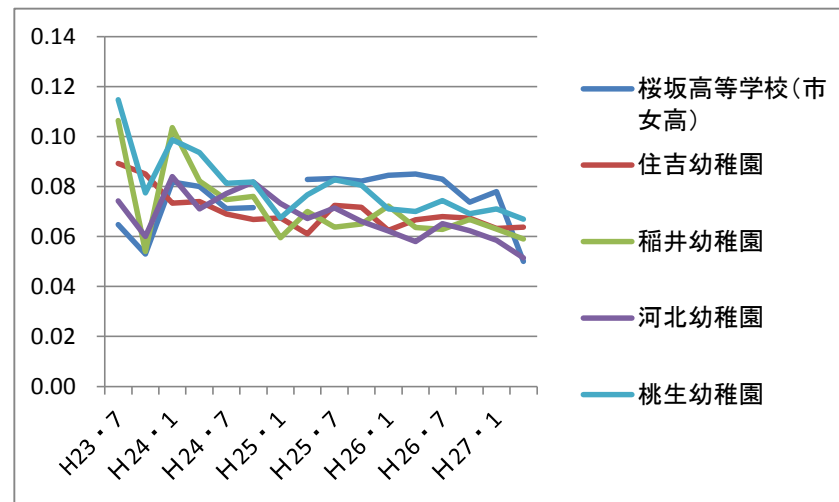

市内各中学校・高校・幼稚園における空間放射線量測定結果

資料2

1 石巻地区の中学校

3 市内の高校・幼稚園

2 河北・雄勝・河南・桃生・北上・牡鹿の各地区の中学校