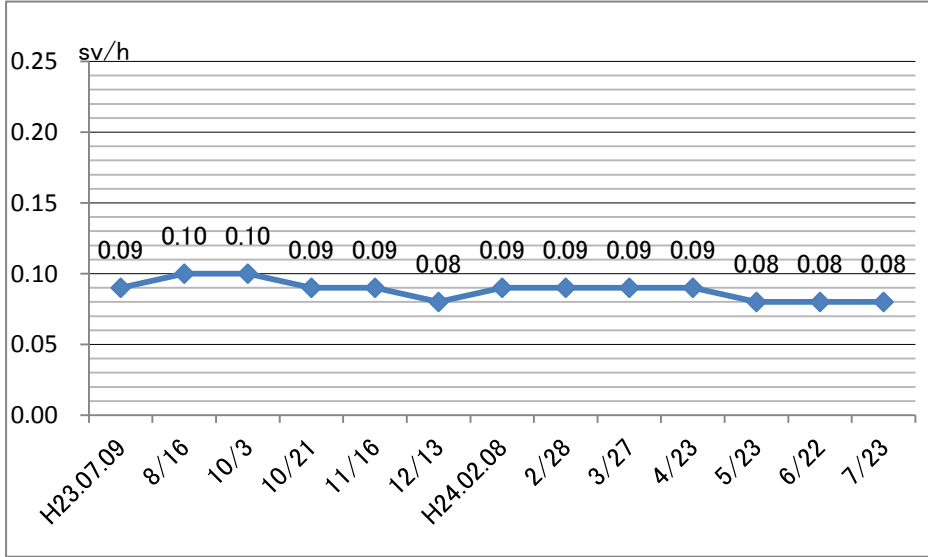

市内各地（22ヶ所抽出）における放射線量推移

資料2

蛇田保育所