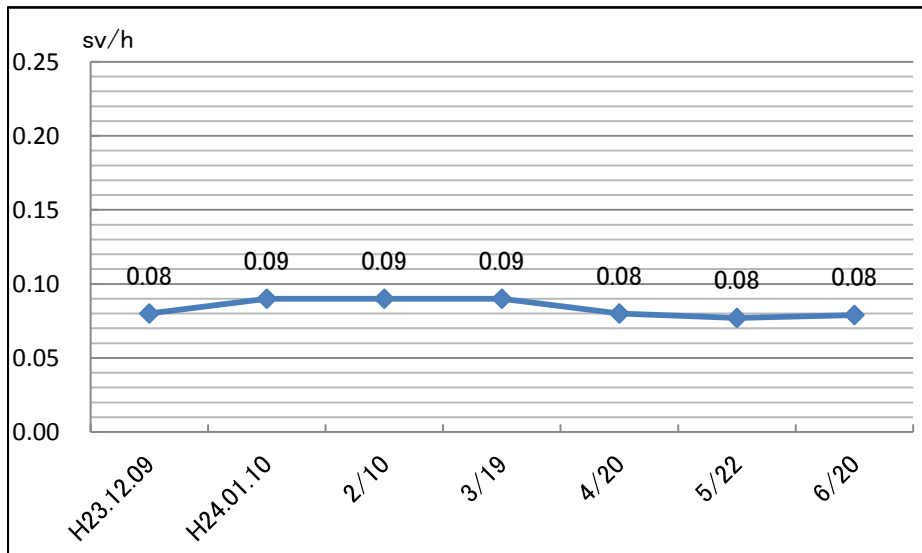

石巻市内各地の放射線量推移
小・中学校の測定結果推移

河北・河北中学校