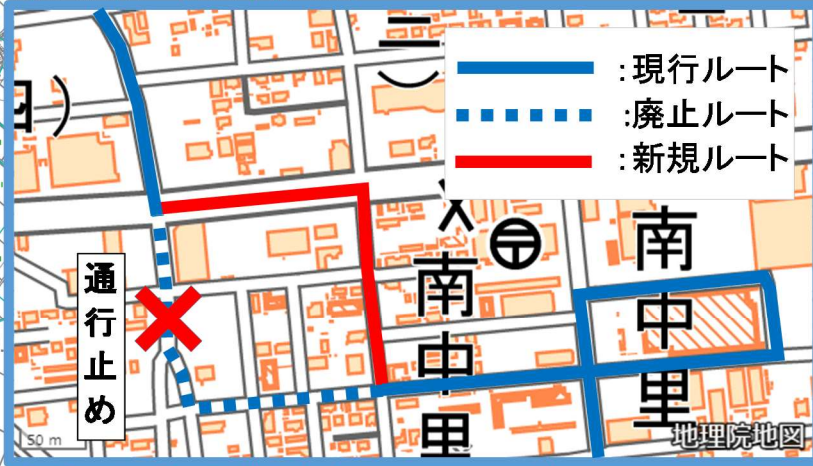

根拠法令

道路運送法第 4 条

運行主体

稲井地域乗合タクシー運行協議会

運行事業者

有限会社 三陸タクシー

運行経路

2 ページを参照

時刻表

3～6 ページを参照

運行車両

6 人乗りワゴン車 2 台

実施日

令和 5 年 1 1 月 1 日から

# 稲井地域乗合タクシー運行経路図