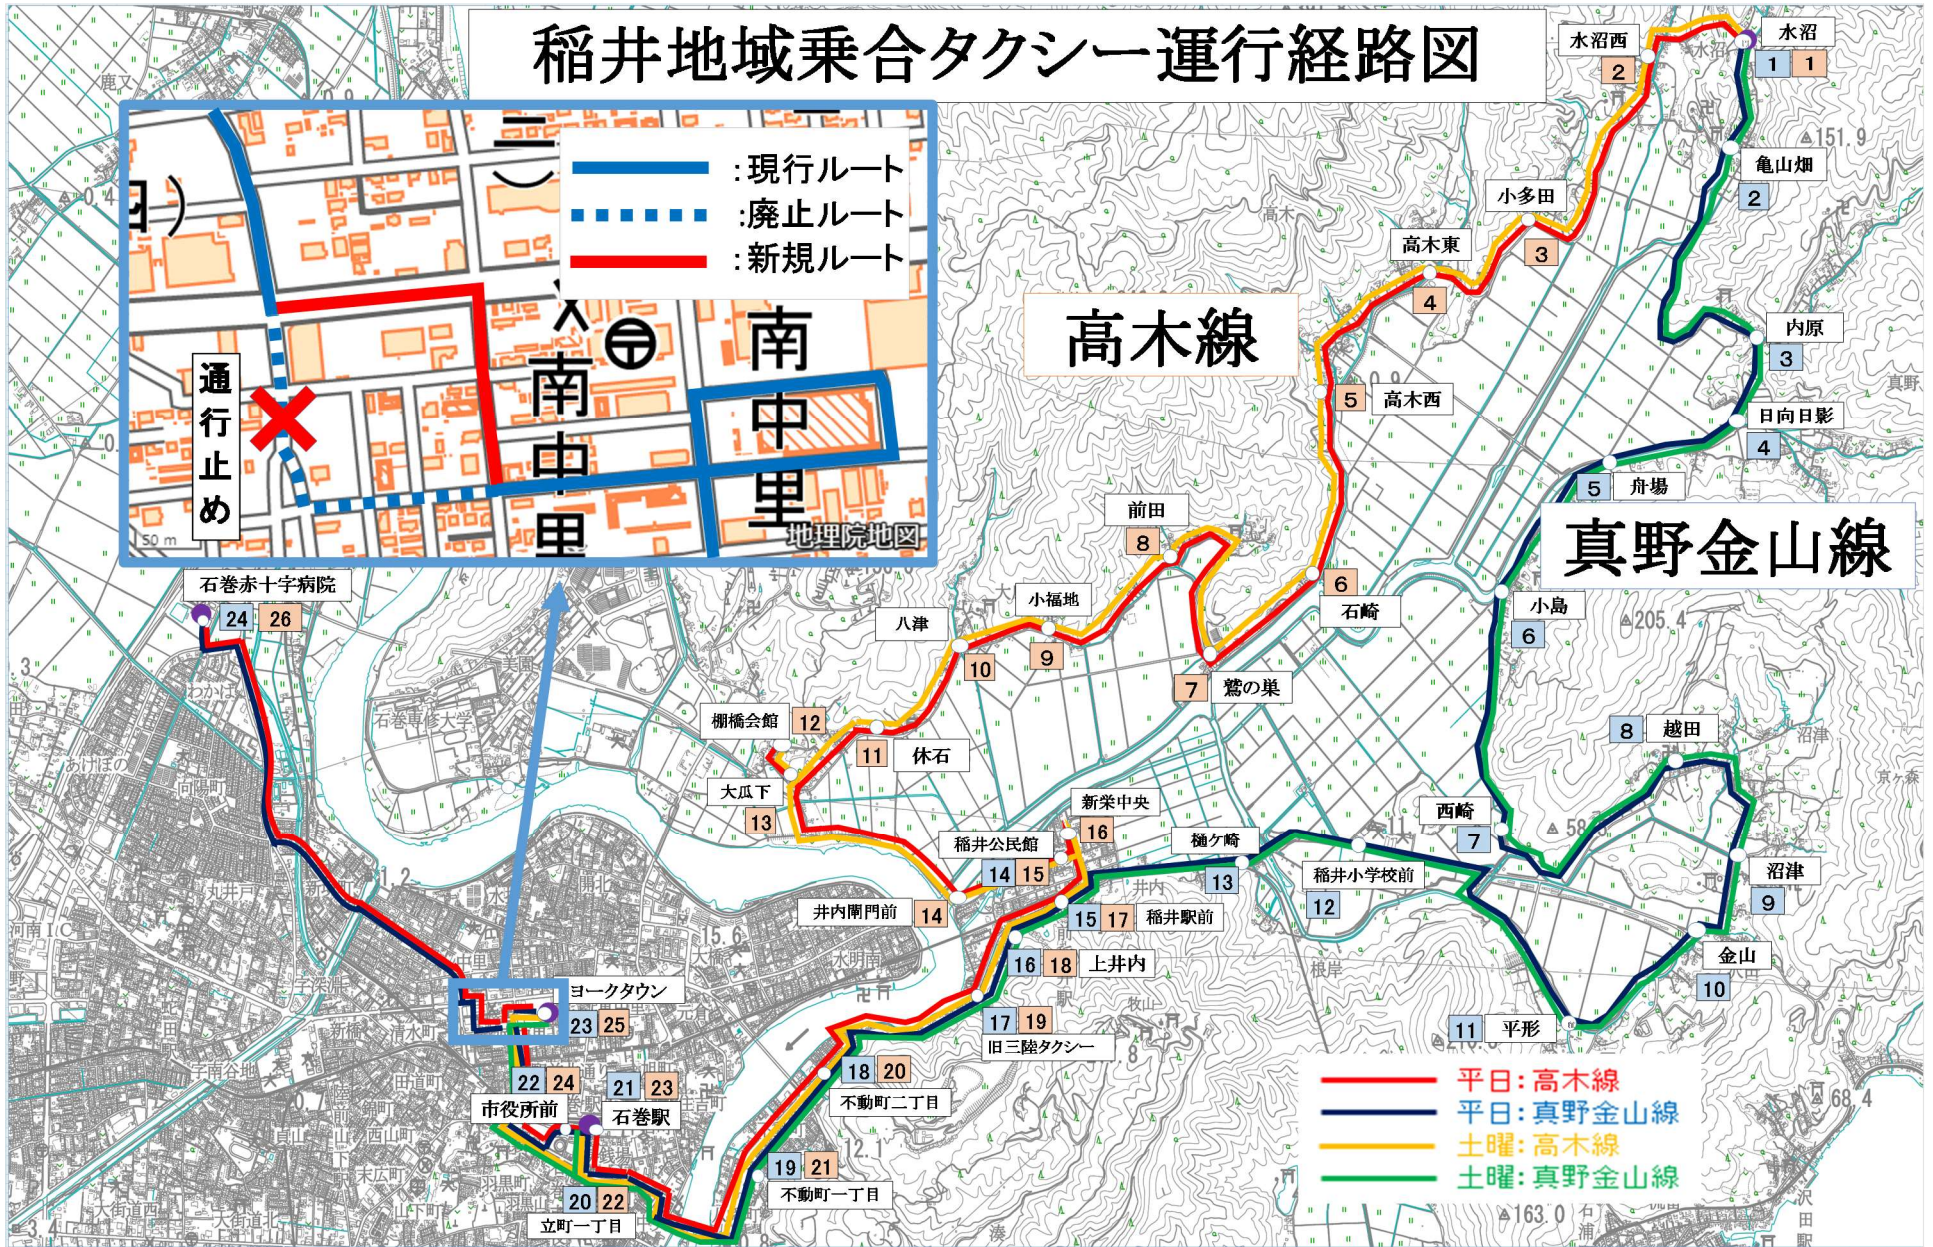

時刻表

3～6 ページを参照

運行車両

6 人乗りワゴン車 2 台

実施日

令和 5 年 1 1 月 1 日から

# 稲井地域乗合タクシー運行経路図

## 高木線（平日）

**真野・金山線（土曜日）**

○時刻表

【上り】

番号	バス停	時 間
		第1便
1	水沼	8:40
2	亀山畑	8:44
3	内原	8:48
4	日向日影	8:51
5	舟場	8:53
6	小島	8:56
7	西崎	8:58
8	越田	9:00
9	沼津	9:01
10	金山	9:03
11	平形	9:05
12	稲井小学校前	9:07
13	樋ヶ崎	9:08
14	稲井公民館	9:10
15	稲井駅前	9:12
16	上井内	9:13
17	旧三陸タクシー	9:14
18	不動町二丁目	9:17
19	不動町一丁目	9:19
20	立町一丁目	9:21
21	石巻駅前	9:23
22	市役所前	9:25
23	ヨークタウン	9:30