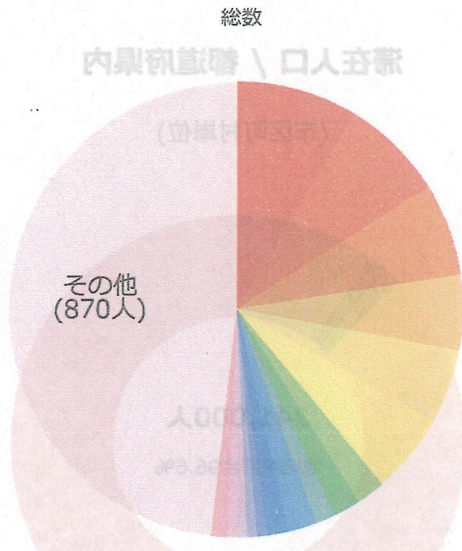

転出超過数内訳

- 1位 宮城県東松島市 156人 (8.6%)
- 2位 宮城県仙台市青葉区 132人 (7.3%)
- 3位 宮城県仙台市宮城野区 120人 (6.6%)
- 4位 宮城県仙台市太白区 97人 (5.4%)
- 5位 宮城県仙台市泉区 96人 (5.3%)
- 6位 宮城県美里町 53人 (2.9%)
- 7位 宮城県大崎市 48人 (2.7%)
- 8位 宮城県仙台市若林区 37人 (2%)
- 9位 宮城県富谷町 34人 (1.9%)
- 10位 宮城県多賀城市 25人 (1.4%)

【出典】

【注記】