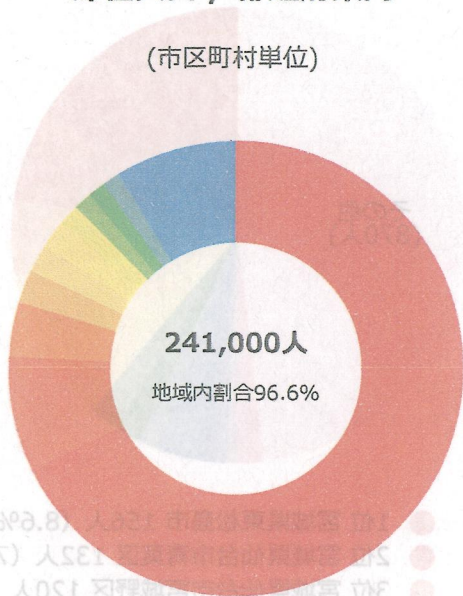

滞在人口合計：249,400人（滞在人口率：1.56倍）

（国勢調査人口：160,258人）（休日）

県内遊戯者出陣

県内遊戯者入陣

滞在人口 / 都道府県内

滞在人口 / 都道府県外

滞在人口/都道府県内ランキング 上位10件

- 1位 宮城県石巻市 163,000人 (67.6%)
- 2位 宮城県東松島市 19,700人 (8.1%)
- 3位 宮城県登米市 9,400人 (3.9%)
- 4位 宮城県女川町 5,600人 (2.3%)
- 5位 宮城県大崎市 4,800人 (1.9%)
- 6位 宮城県気仙沼市 4,700人 (1.9%)
- 7位 宮城県仙台市青葉区 3,700人 (1.5%)
- 8位 宮城県涌谷町 3,100人 (1.2%)
- 9位 宮城県仙台市宮城野区 3,100人 (1.2%)
- 10位 宮城県南三陸町 3,000人 (1.2%)
- その他 20,900人 (8.6%)

滞在人口/都道府県外ランキング 上位10件

- 1位 岩手県一関市 1,300人 (15.4%)
- 2位 岩手県久慈市 500人 (5.9%)
- 3位 福島県福島市 400人 (4.7%)
- 4位 山形県最上町 400人 (4.7%)
- 5位 岩手県大船渡市 400人 (4.7%)
- 6位 岩手県奥州市 300人 (3.5%)
- 7位 岩手県八幡平市 300人 (3.5%)
- 8位 岩手県北上市 300人 (3.5%)
- 9位 山形県山形市 300人 (3.5%)
- 10位 福島県郡山市 200人 (2.3%)
- その他 4,000人 (47.6%)

【出典】

株式会社Agoop「流動人口データ」