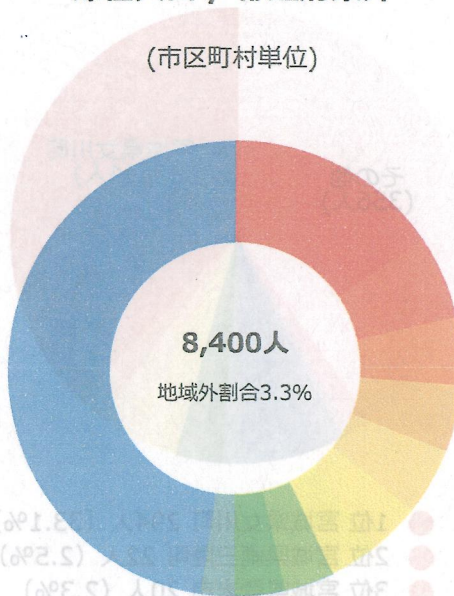

滞在人口合計：249,400人（滞在人口率：1.56倍）

（国勢調査人口：160,258人）（休日）

県内遊戯者出陣

県内遊戯者入陣

滞在人口 / 都道府県内

滞在人口 / 都道府県外

滞在人口/都道府県内ランキング 上位10件

- 1位 宮城県石巻市 163,000人 (67.6%)
- 2位 宮城県東松島市 19,700人 (8.1%)
- 3位 宮城県登米市 9,400人 (3.9%)
- 4位 宮城県女川町 5,600人 (2.3%)
- 5位 宮城県大崎市 4,800人 (1.9%)
- 6位 宮城県気仙沼市 4,700人 (1.9%)
- 7位 宮城県仙台市青葉区 3,700人 (1.5%)
- 8位 宮城県涌谷町 3,100人 (1.2%)
- 9位 宮城県仙台市宮城野区 3,100人 (1.2%)
- 10位 宮城県南三陸町 3,000人 (1.2%)
- その他 20,900人 (8.6%)

滞在人口/都道府県外ランキング 上位10件

- 1位 岩手県一関市 1,300人 (15.4%)
- 2位 岩手県久慈市 500人 (5.9%)
- 3位 福島県福島市 400人 (4.7%)
- 4位 山形県最上町 400人 (4.7%)
- 5位 岩手県大船渡市 400人 (4.7%)
- 6位 岩手県奥州市 300人 (3.5%)
- 7位 岩手県八幡平市 300人 (3.5%)
- 8位 岩手県北上市 300人 (3.5%)
- 9位 山形県山形市 300人 (3.5%)
- 10位 福島県郡山市 200人 (2.3%)
- その他 4,000人 (47.6%)

【出典】

株式会社Agoop「流動人口データ」