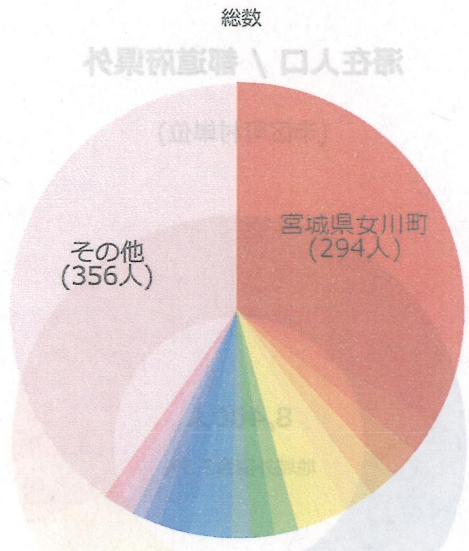

# 宮城県石巻市 From-to分析 (定住人口) 2014年

(日本) (人825,001 : 口人查調国)

## 転入超過数内訳

- 1位 宮城県女川町 294人 (33.1%)
- 2位 宮城県南三陸町 22人 (2.5%)
- 3位 宮城県登米市 20人 (2.3%)
- 4位 宮城県栗原市 18人 (2%)
- 5位 岩手県一関市 18人 (2%)
- 6位 青森県八戸市 18人 (2%)
- 7位 山形県酒田市 15人 (1.7%)
- 8位 宮城県七ヶ浜町 15人 (1.7%)
- 9位 岩手県北上市 14人 (1.6%)
- 10位 東京都板橋区 13人 (1.5%)