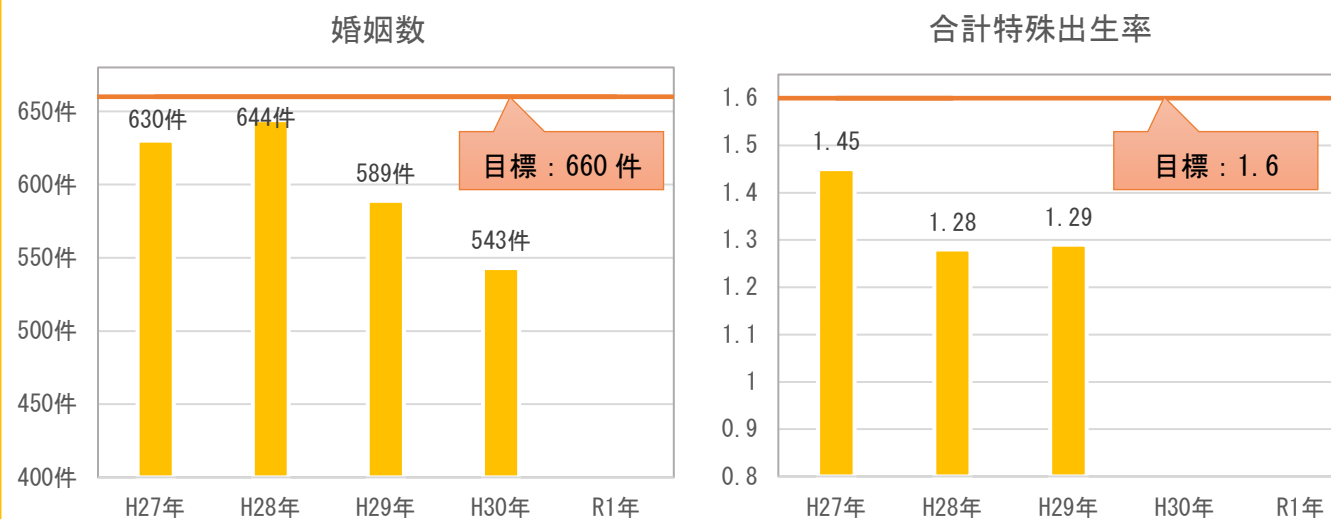

基本目標における数値目標の達成状況

基本目標 1 東日本大震災からの復興まちづくりを早急かつ着実に進める

基本目標 2 人材を育成し安定した雇用を創出する

基本目標 3 絆と協働の共鳴社会をつくる

基本目標 4 若い世代の結婚・妊娠・出産・子育ての希望をかなえる

※H30年の合計特殊出生率の算出は9月下旬以降となるため、現在はH29年の値が最新となる。