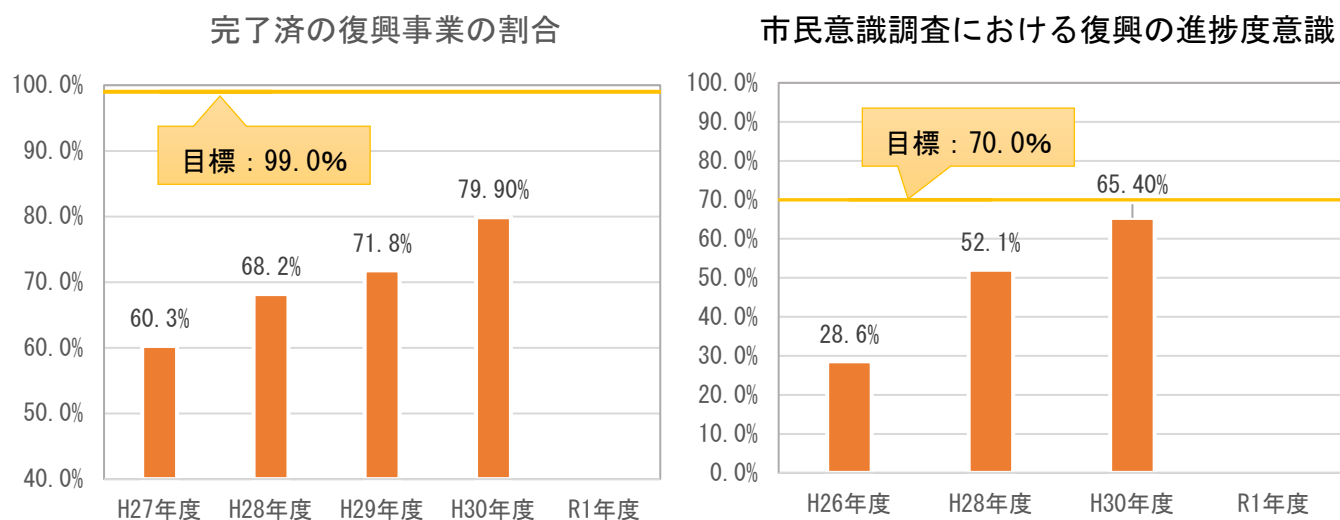

基本目標における数値目標の達成状況

基本目標 1 東日本大震災からの復興まちづくりを早急かつ着実に進める

基本目標 2 人材を育成し安定した雇用を創出する

基本目標 3 絆と協働の共鳴社会をつくる

基本目標 4 若い世代の結婚・妊娠・出産・子育ての希望をかなえる

※H30年の合計特殊出生率の算出は9月下旬以降となるため、現在はH29年の値が最新となる。