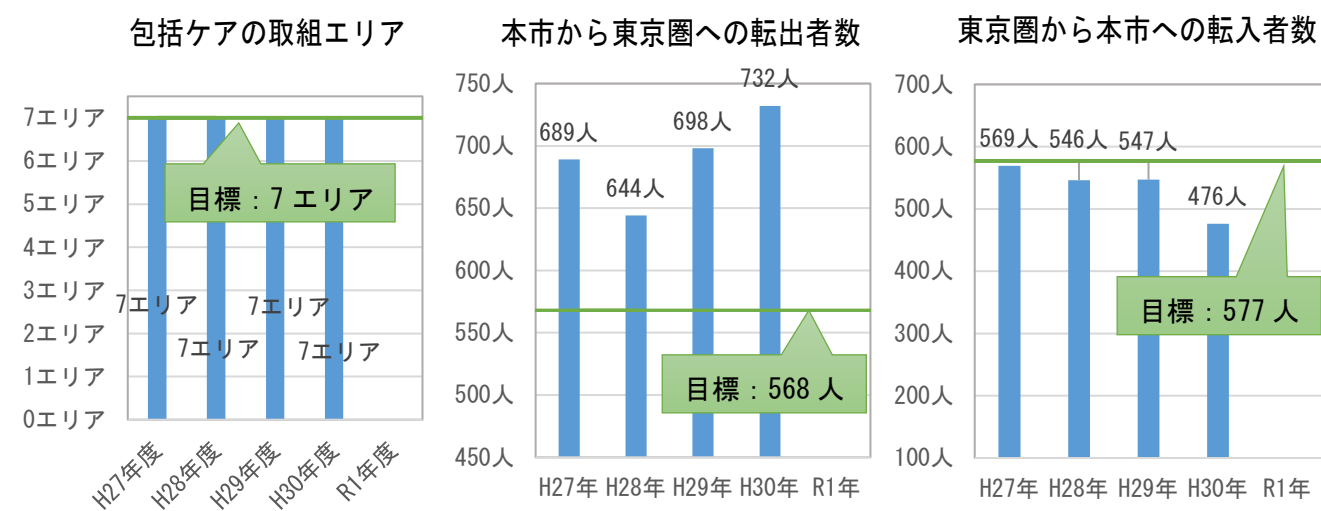

基本目標における数値目標の達成状況

基本目標 1 東日本大震災からの復興まちづくりを早急かつ着実に進める

基本目標 2 人材を育成し安定した雇用を創出する

基本目標 3 絆と協働の共鳴社会をつくる

基本目標 4 若い世代の結婚・妊娠・出産・子育ての希望をかなえる

※H30年の合計特殊出生率の算出は9月下旬以降となるため、現在はH29年の値が最新となる。