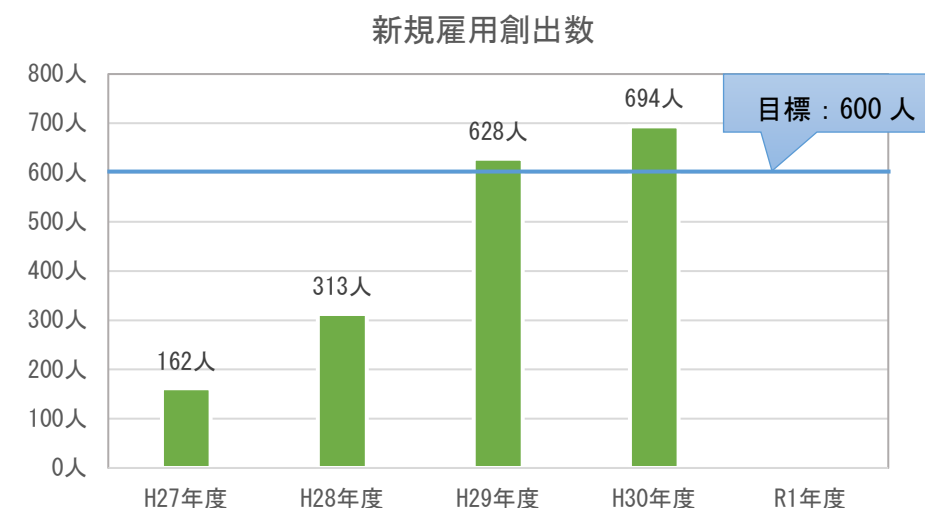

基本目標における数値目標の達成状況

基本目標 1 東日本大震災からの復興まちづくりを早急かつ着実に進める

基本目標 2 人材を育成し安定した雇用を創出する

基本目標 3 絆と協働の共鳴社会をつくる

基本目標 4 若い世代の結婚・妊娠・出産・子育ての希望をかなえる

※H30年の合計特殊出生率の算出は9月下旬以降となるため、現在はH29年の値が最新となる。