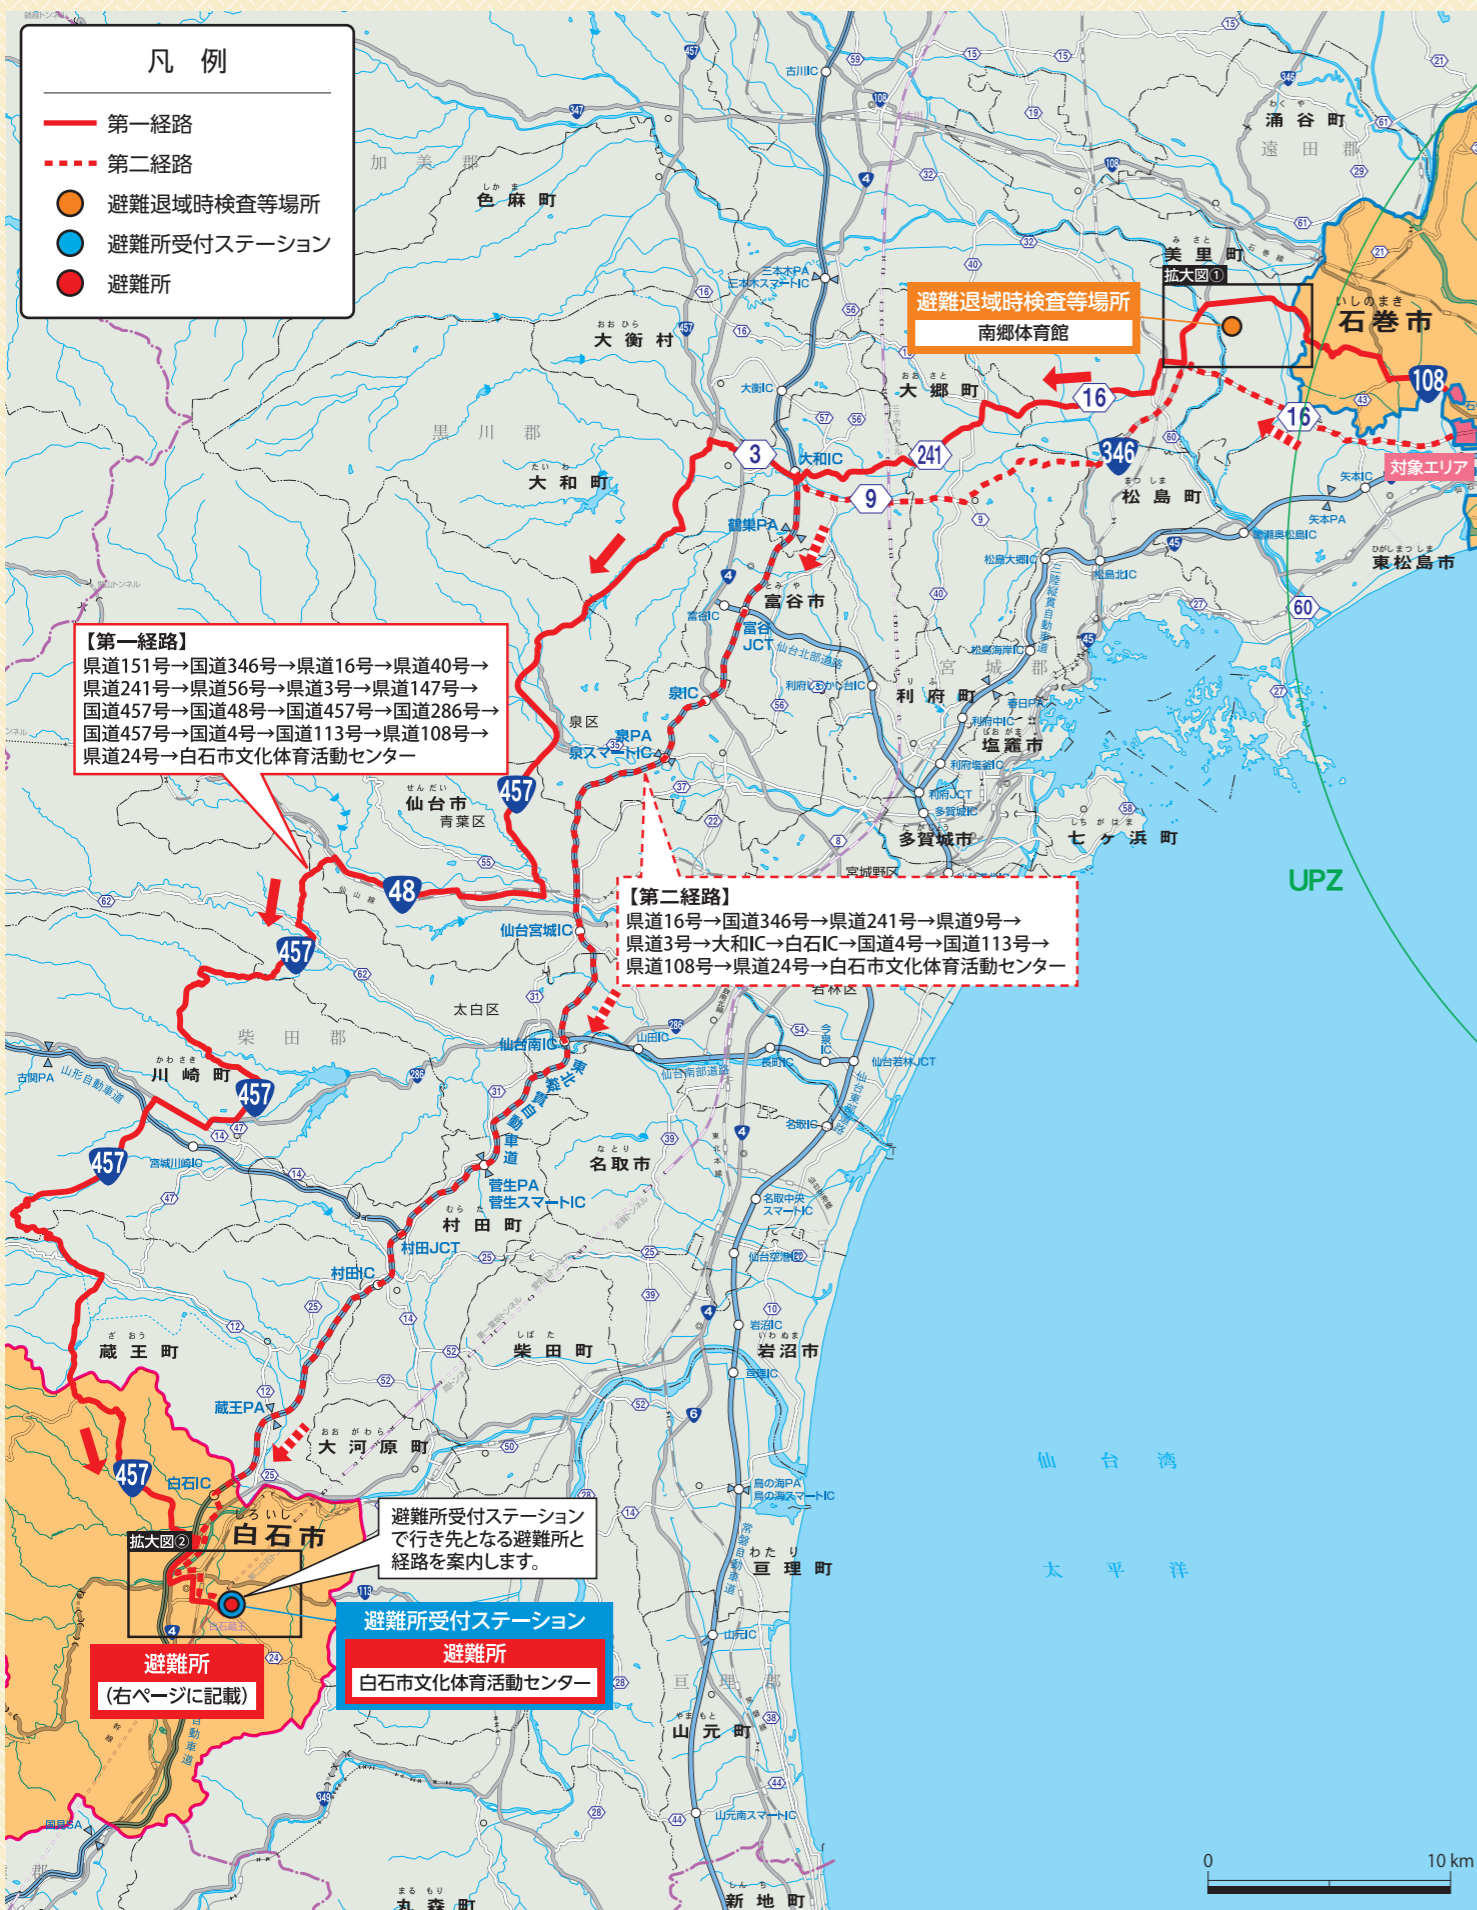

避難経路図

- ●市より避難指示があった場合は、以下の第一経路(—)により、避難先へ向かっていただきます。
- ●必ず以下の **避難退域時検査等場所** と **避難所受付ステーション** を経由してから、案内された **避難所** に向かってください。
- ●災害の状況に応じて、第一経路以外の経路で避難するよう市から指示することがありますので、市の指示に従って行動して下さい。