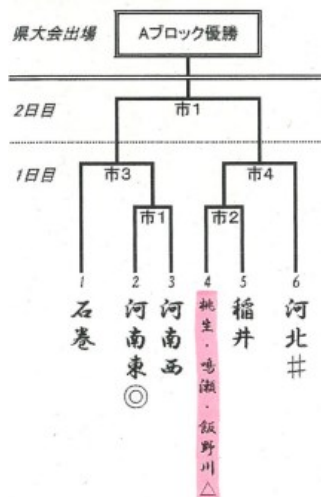

桃生中だより

☆目指す生徒像【健康】心身共に明るく健康な生徒【勉学】自ら学び深く考える生徒【敬愛】思いやりと豊かな心をもつ生徒

石巻地区中総体まであと4日！がんばれ桃生中生

5月31日（土）、6月1日（日）に、各会場で地区中学校総合体育大会が行われます。この大会に向けて3年生を中心に互いの力を伸ばし、チームワークを高めてきました。大会に臨む選手たちの意気込みが日々の練習でも感じられるようになってきています。最高のパフォーマンスを期待しています。今回のお便りでは団体戦の組み合わせや日程等をお知らせいたします。

野球 会場：石巻市民球場
31日（土）1回戦 10:30～
2回戦 14:30～
1日（日）Aブロック決勝 9:00～

ソフトボール 会場：矢本運動公園多目的グラウンド A 球場
8日（土）10:00～ 対 矢本一中
14:00～ 対 石巻中