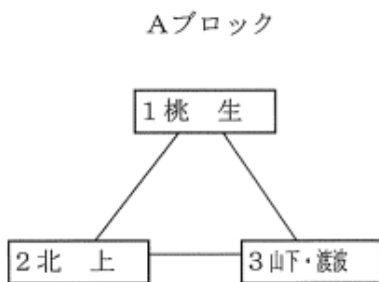

野球 会場：石巻市民球場
 31日（土）1回戦 10:30～
 2回戦 14:30～
 1日（日）Aブロック決勝 9:00～

ソフトボール 会場：矢本運動公園多目的グラウンド A 球場
 8日（土）10:00～ 対 矢本一中
 14:00～ 対 石巻中

	1 矢二・桃生・蛇田	2 矢本一	3 石巻
1 矢二・桃生・蛇田		①	③
2 矢本一	①		②
3 石巻	③	②	

生活文化部（吹奏楽班・文化班）

野球部の応援に行きます。野球部の背中を押す応援をよろしくお願ひします。

会場：石巻市民球場
 31日（土） 10:30～ 対 稲井中 14:30～ 対 河北中
 1日（日） 9:00～ ブロック決勝

男子バレー 会場：青葉中学校
 上位2チームが決勝トーナメント進出。

【1日目】

青葉中会場（Aブロック）

	プロトコル	Aコート	審判
1	9:30～	1 桃生 - 2 北上	3 山下・渡波
2	10:30～	1 桃生 - 3 山下・渡波	2 北上
3	11:30～	2 北上 - 3 山下・渡波	1 桃生
4	13:20～	5 蛇田 - 6 河南東	3 山下・渡波
5	14:20～	試合なし	

女子バレー 会場：奥松島運動公園体育館
 上位2チームが決勝トーナメント進出。

【1日目】

Cブロック

奥松島運動公園体育館会場（A・Cブロック）

	プロトコル	Aコート	審判	Bコート	審判
1	9:30～	1 矢本一 - 2 石巻	3 住吉	7 河南西 - 9 桃生	8 河南東
2	10:30～	1 矢本一 - 3 住吉	2 石巻	8 河南東 - 10 河北	9 桃生
3	11:30～	2 石巻 - 3 住吉	1 矢本一	7 河南西 - 8 河南東	10 河北
4	13:20～	8 河南東 - 9 桃生	3 住吉	7 河南西 - 10 河北	2 石巻
5	14:20～	試合なし		9 桃生 - 10 河北	7 河南西