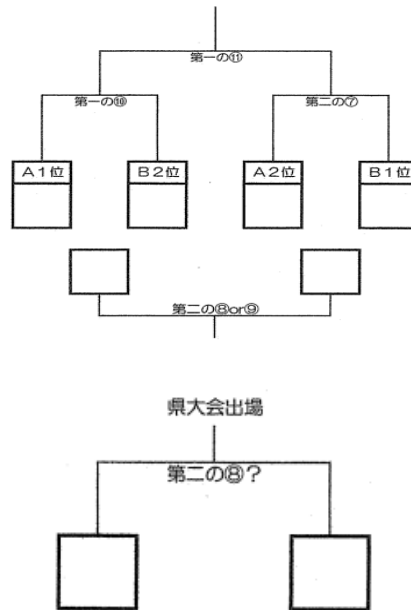

①2-3 1-4 ②1-3 2-4 ③1-2 3-4

柔道

会場：女川町総合体育館 31日（土） 計量等

1日（日） 団体戦 9:20～・個人戦 13:00～

男子団体予選リーグ

Aブロック 【第一試合場】

	矢本一	蛇 田	桃 生
矢本一		①	⑤
蛇 田	①		③
桃 生	⑤	③	

女子団体リーグ戦

【第一試合場】

	万石浦	湊	木 村	桃 生
万石浦		②	⑥	⑤
湊	②		⑨	⑦
木 村	⑥	⑨		④
桃 生	⑤	⑦	④	

男子団体決勝トーナメント

剣道

会場：石巻市河北総合センター（ビックバン）

31日（土） 団体戦 10:30 試合開始 1日（日） 個人戦 10:20 試合開始

各リーグ上位2チームが決勝トーナメントに進出できる。

【男子団体】