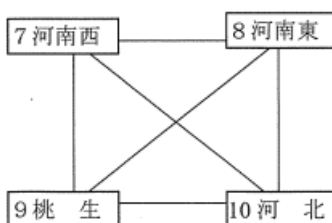

会場：石巻市民球場
 31日（土） 10:30～ 対 稲井中 14:30～ 対 河北中
 1日（日） 9:00～ ブロック決勝

男子バレー 会場：青葉中学校
 上位2チームが決勝トーナメント進出。

【1日目】

青葉中会場（Aブロック）

	プロトコル	Aコート	審判
1	9:30～	1 桃生 - 2 北上	3 山下・渡波
2	10:30～	1 桃生 - 3 山下・渡波	2 北上
3	11:30～	2 北上 - 3 山下・渡波	1 桃生
4	13:20～	5 蛇田 - 6 河南東	3 山下・渡波
5	14:20～	試合なし	

女子バレー 会場：奥松島運動公園体育館
 上位2チームが決勝トーナメント進出。

【1日目】

Cブロック

奥松島運動公園体育館会場（A・Cブロック）

	プロトコル	Aコート	審判	Bコート	審判
1	9:30～	1 矢本一 - 2 石巻	3 住吉	7 河南西 - 9 桃生	8 河南東
2	10:30～	1 矢本一 - 3 住吉	2 石巻	8 河南東 - 10 河北	9 桃生
3	11:30～	2 石巻 - 3 住吉	1 矢本一	7 河南西 - 8 河南東	10 河北
4	13:20～	8 河南東 - 9 桃生	3 住吉	7 河南西 - 10 河北	2 石巻
5	14:20～	試合なし		9 桃生 - 10 河北	7 河南西