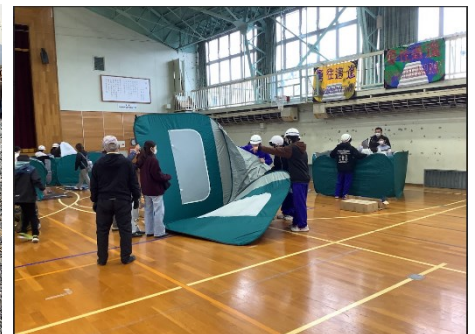

桃生中だより

☆目指す生徒像【健康】心身共に明るく健康な生徒【勉学】自ら学び深く考える生徒【敬愛】思いやりと豊かな心をもつ生徒

市総合防災訓練

11月9日(日)に石巻市総合防災訓練が行われました。午前8:30に各家庭でシェイクアウト訓練後、各地域の避難所へと避難を行いました。各地域では、消火訓練や消防団からの講話、簡易テントや簡易トイレの設営訓練等が行われました。また、各避難所で2、3年生は震災遺構の調べ学習をまとめた新聞を発表し、1年生は新聞紙を使った防災グッズ作りを実演しました。地域の方からたくさんのお褒めのお言葉をいただきました。大変充実した活動となり、生徒たちも達成感を味わうことができました。保護者の皆様、地域の皆様、ご支援ありがとうございました。

1年生 ふるさと大好き事業

11月21日(金)に1年生がふるさと大好き事業として桃生町内の様々な事業所を訪問させていただきました。生徒たちは、桃生総合支所や保育園、小学校や駐在所の他、美容室、整骨院等、様々な場所に分かれて仕事のことや働くことについてインタビューを行いました。インタビューをした内容をもとに、これからまとめ作業を行い、ポスターを作成してお世話になった事業所に送らせていただきます。また、12月12日(金)の授業参観でも、この学習で学んだことを、ポスターを使って発表します。訪問を快く引き受けていただきました事業所の皆様、ありがとうございました。

地域とともにある桃生中 サロン活動に参加

11月22日（土）に、総合文化部文化班の生徒6名が拾貫地区のサロン活動に参加しました。地域の方々とポッチャなどのレクリエーションゲームや自家製漬物を食べながらのお茶っこのみを楽しみました。今後も地域の方々との交流を通して、様々なことを学ばせていただきたいと思います。

火災避難訓練・原子力対応訓練

11月19日（水）に火災を想定した避難訓練を、26日（水）に地震・原子力災害に対応する避難訓練を行いました。生徒はみな真剣な表情で、本当に起こったときのことを考えて行動していました。原子力災害が起こった場合には、避難搬送バスで若柳の総合体育館に移動することについても説明をしました。