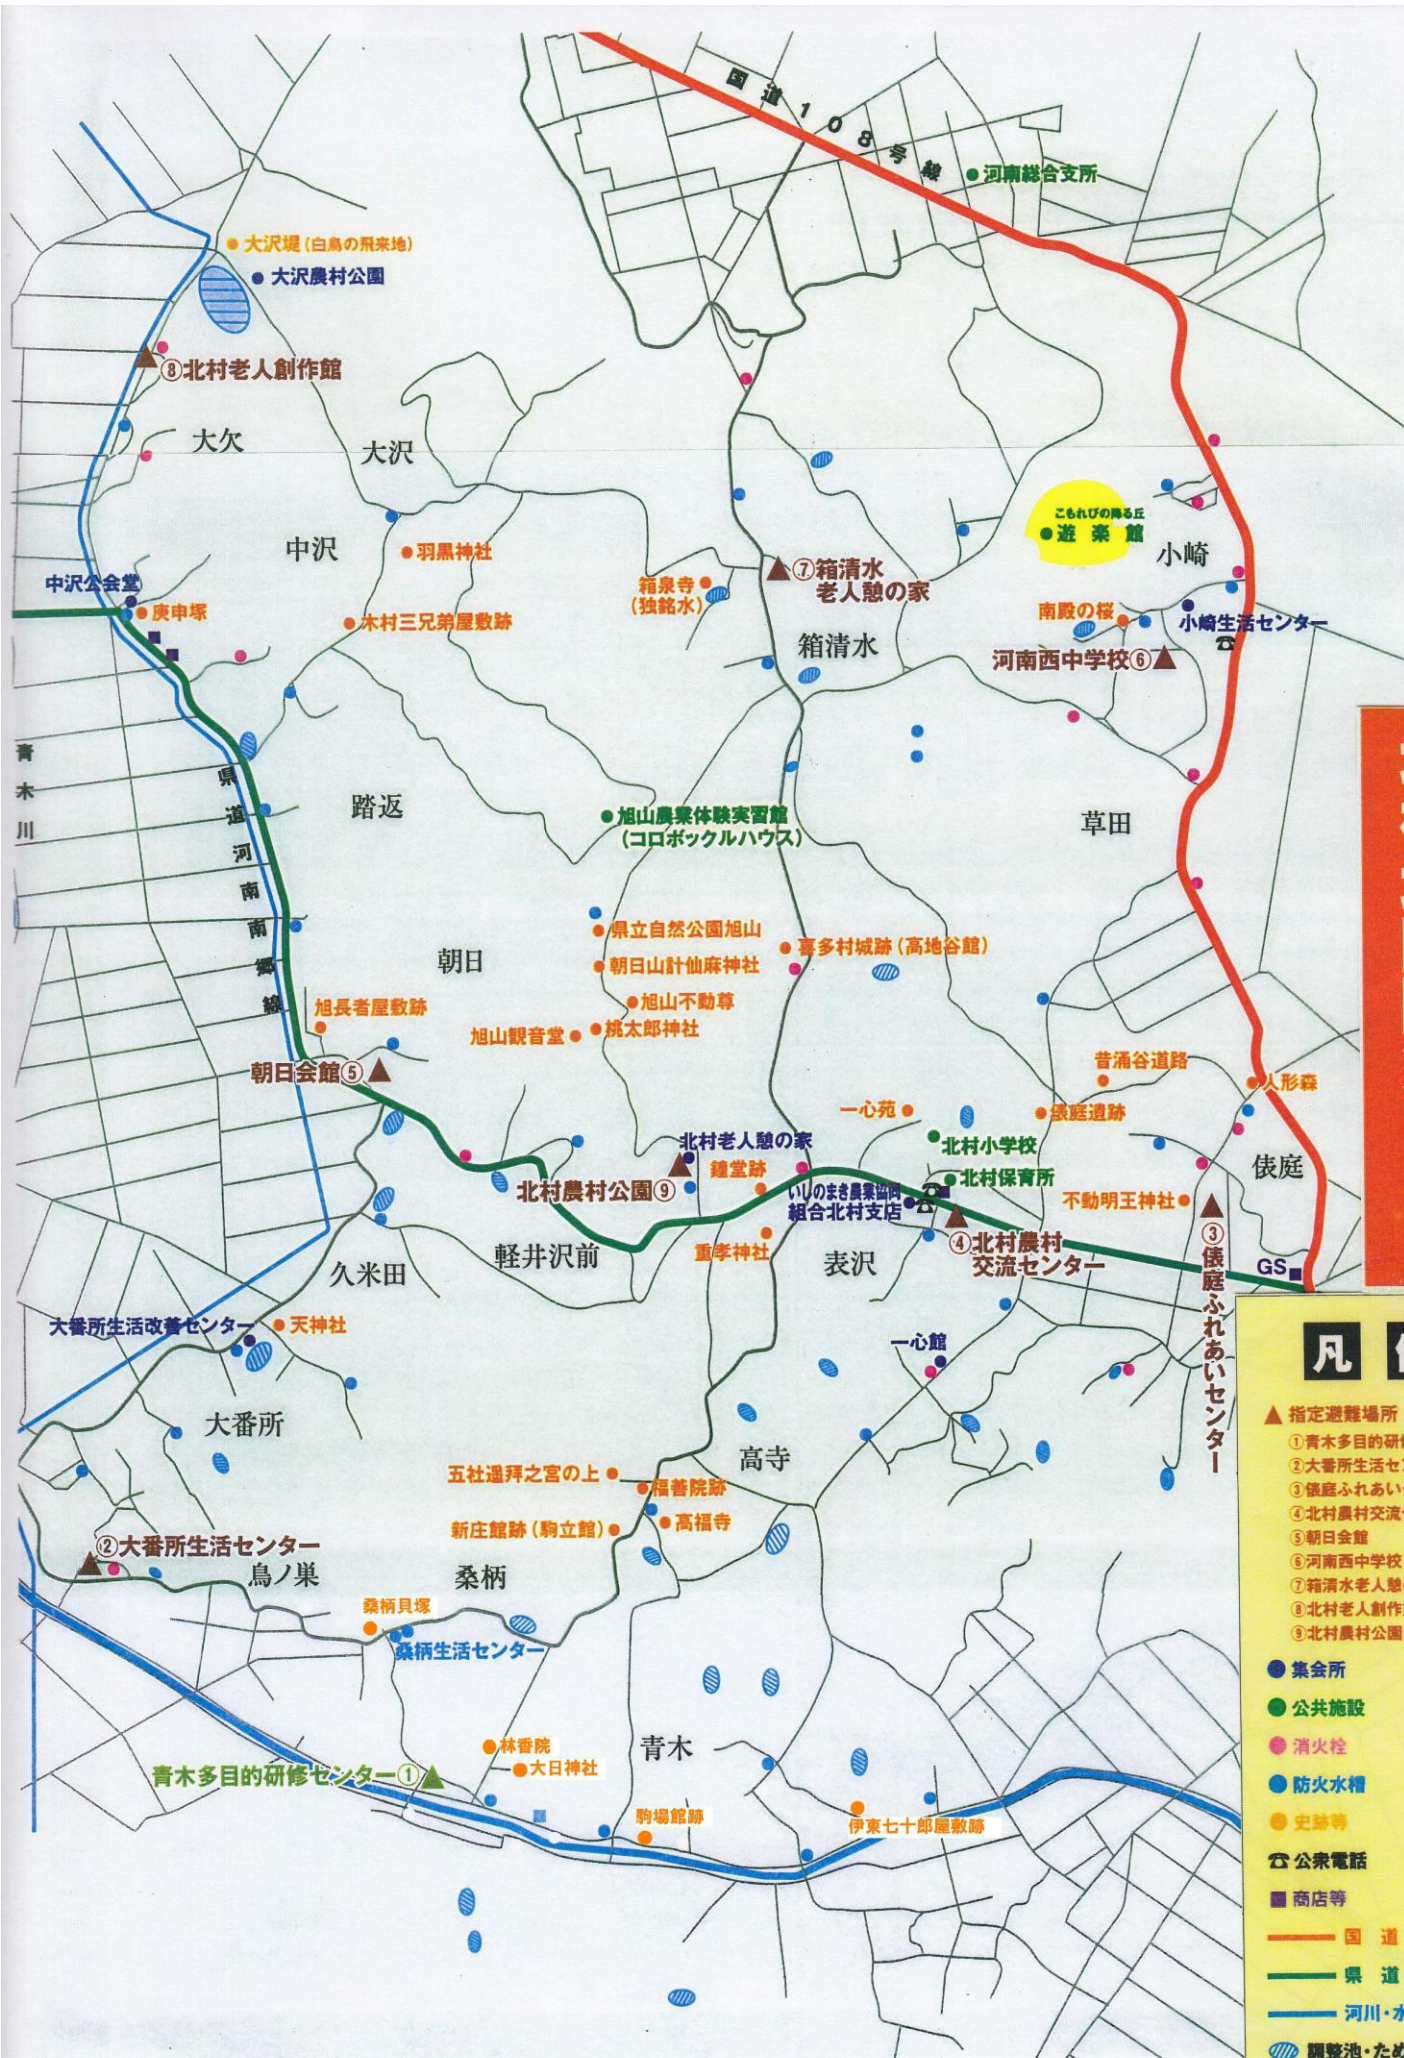

北村地区防災マップ

凡例

- ▲ 指定避難場所
 - ① 青木多目的研修センター
 - ② 大番所生活センター
 - ③ 俵庭ふれあいセンター
 - ④ 北村農村交流センター
 - ⑤ 朝日会館
 - ⑥ 河南西中学校
 - ⑦ 箱清水老人憩の家
 - ⑧ 北村老人創作館
 - ⑨ 北村農村公園
- 集会所
- 公共施設
- 消火栓
- 防火水槽
- 史跡等
- ☎ 公衆電話
- 商店等
- 国道
- 県道
- 河川・水路
- ▨ 調整池・ため池