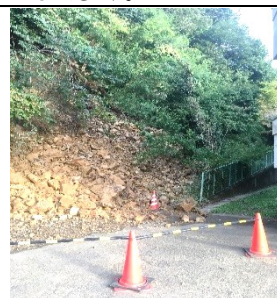

## かけ崩れ等の復旧作業開始

台風19号の影響で裏山のがけが崩れたり、土砂で側溝が詰まったりの被害がありました。本日から復旧作業がスタートしました。復旧作業の予定は下記のとおりです。

- 24日(木)：西側側溝
- 25日(金)：西側がけ崩れ
- 26日(土)：体育館東側溝

校舎西側のかけ崩れ箇所