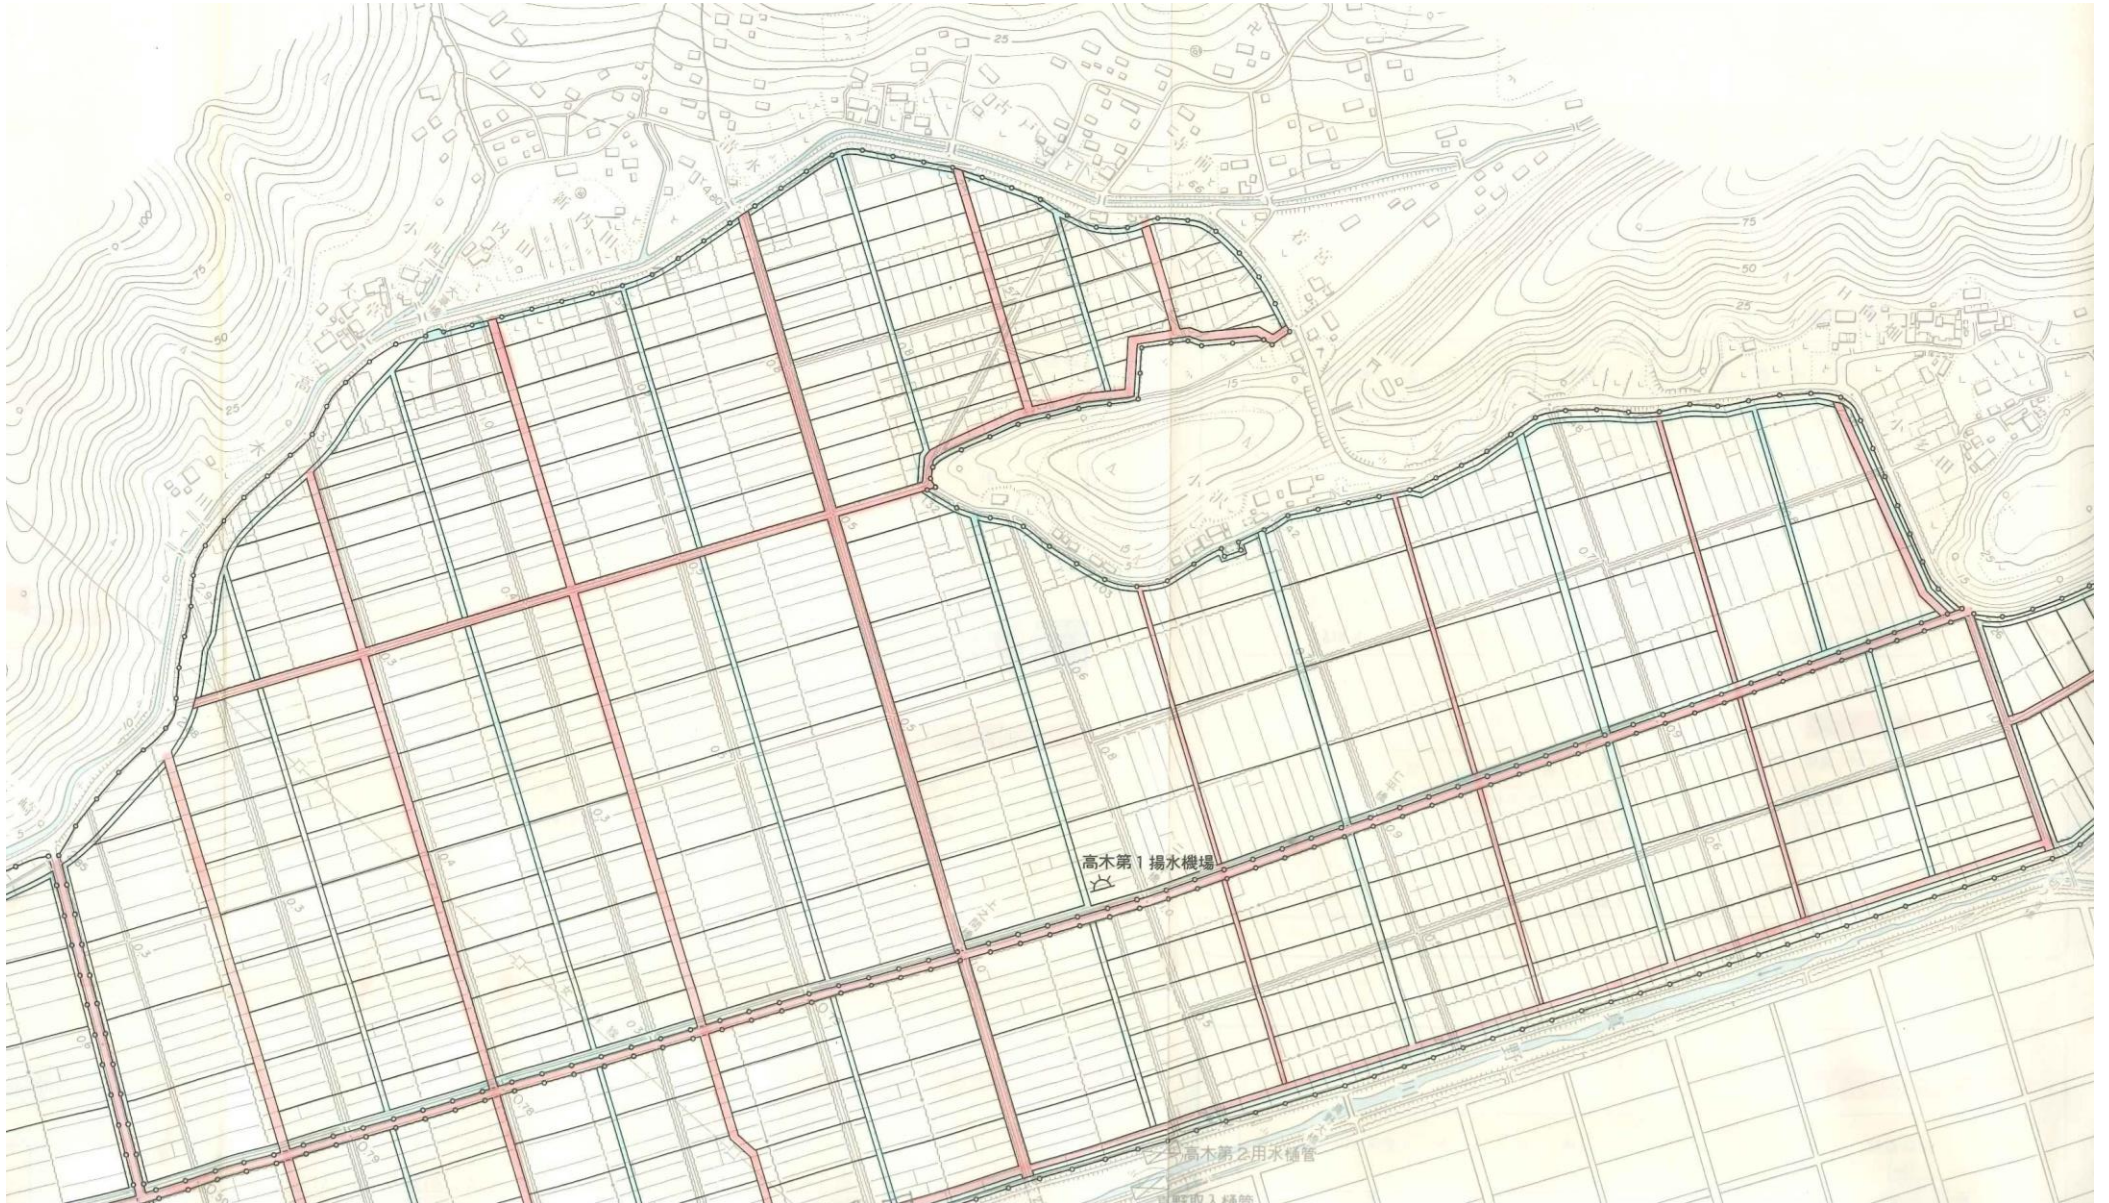

高木地区の農地整備地図

.....区画整理前の水田

———区画整理後の水田

水色 — 水路

赤 — 通路

高木地区の農地整備航空写真

.....区画整理前の水田 ——区画整理後の水田 水色 = 水路 赤 = 通路