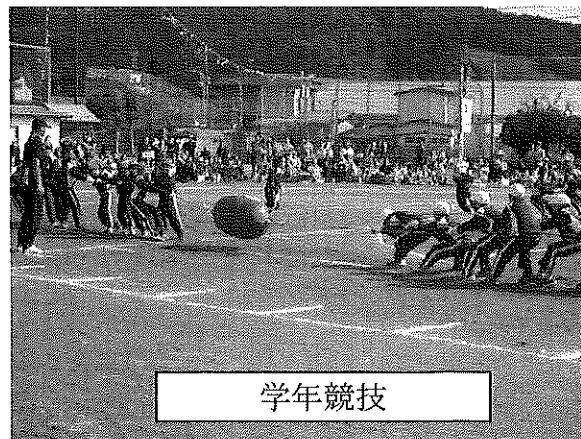

## ご声援ありがとうございました！～運動会～

運動会当日の朝は、前日の雨により校庭の状態が思わしくない状況でしたが、早朝より保護者の皆様のご協力により校庭整備を行い、運動会が滞りなく実施できましたことにまずもって感謝いたします。

運動会では、子供たちが、渡波小学校の3つの目標、「かしこく」「やさしく」「たくましく」に向かって、よく考え、互いに助け合い、最後まで粘り強く取り組む姿が見られ、大変嬉しく、頼もしく思いました。今年の運動会のスローガン「令和初の運動会！みんなでつなごう勝利のバトン！」を体現した運動会になったと思います。また、今年度は、地区対抗競技の玉入れに、各地区代表児童も参加することにいたしました。ニュースポーツフェスティバル等の活動を通してこれまで培ってきた地区の絆を一層深めることにつながったのではないかと思います。

最後になりましたが、お忙しいところ、渡波小学校の運動会においでいただき、温かい励ましの言葉やたくさんのご声援を送ってくださった保護者の皆様、ご来賓の皆様、地域の皆様にご感謝いたします。今後とも、渡波小学校では、安全・安心で、楽しい、信頼される学校を目指していきますので、本校教育活動へのご理解とご協力をよろしくお願いいたします。

地区対抗玉入れ

渡波音頭

鼓笛隊の演奏

学年競技