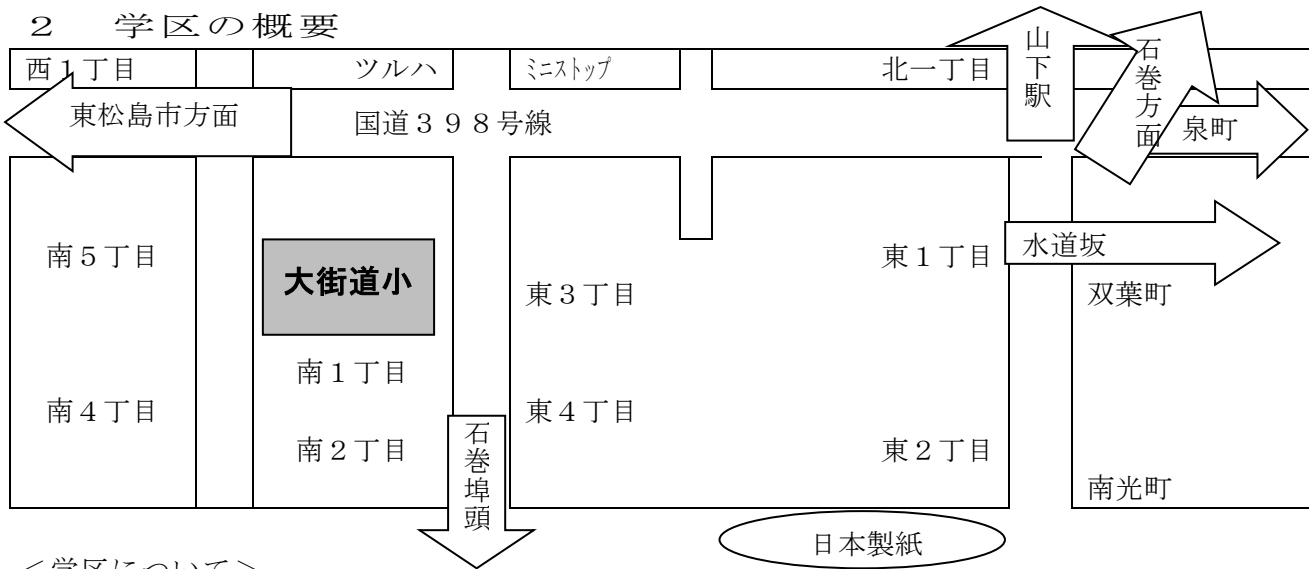

2 学区の概要

<学区について>

平成19年9月1日住所表示変更により、大街道北一・二・三・四丁目、大街道東一・二・三・四丁目、大街道南一・二・三・四・五丁目、大街道西一丁目及び双葉町の一部が学区となっている。

[石巻市立小学校及び石巻市立中学校の通学区域に関する規則より]

<地域について>

本校は石巻市の西南部に位置し、一辺が約1.5kmに囲まれた学区である。校名は、古くからゆかりのある地名に起因するが、市民の公募により決定された。

この地は、明治維新により武士失業救済のために未開地であった大街道の開墾が計画され、戊辰の役で活躍した細谷十太夫が開墾場長として、入植者の努力により事業が完成し、今日の基礎が築かれた。

昭和15年近くに東北パルプ工場（平成5年日本製紙石巻工場と改名）が設立され、昭和42年には石巻工業港が開設され、学区南側は臨港工業地域となった。これにともない人口の流入が見られ、人口が7,000人を超える住宅地となり昭和55年石巻市立釜小学校、門脇小学校の一部を再編成して市内23番目の小学校として設立された。学区の中央部を南北に臨港線、東西に国道398号線が走り、国道沿いは商業地域となっている。

東日本大震災の際は、本校では玄関の高さまで津波が来た。震災の影響で居住可能地域が縮小されたが、5年目が経過し住宅を立て直し戻ってきている家庭もある。かさ上げ道路や復興住宅の建設などが進んでおり、今後住環境が大きく変わることが予想される。

<児童について>

児童は素直で明朗である。昨年度より全教育活動を通して、道徳教育に取り組んできている。また、あいさつ運動を続けているため、自ら挨拶をする児童も多くなってきている。児童の多くの家庭は保護者が共働きをしている。帰宅した児童を祖父母が迎える家庭もあるが、放課後児童クラブに通う児童や、家の鍵を預けられ、保護者が帰宅するのを待っている児童も多い。

また、震災後5年が過ぎ、学区外通学児童は20数名と少なくなってきている。また、家庭環境の変化などで児童を取り巻く新たな課題が出てきたため、新たに心のケアが必要な児童も出てきているので、配慮が必要である。

3 校章

大街道小学校の大と小を図案化したもの。

「大」は旭日輝く大空に翼を広げて羽ばたく生氣あふれる鳥（鳩）のように、大街道小健児が創造性豊かで、雄々しくたくましく将来に向け、社会のために寄与するよう飛躍発展することを期待する。

また、下の丸い線は、古くからの街道を表にし、友情と和を象徴し校章とする。 地：オレンジ 大：銀系 小：金系 まわり：白糸

考案者：第2代父母教師会 会長 阿部 光彦 氏（学校運営懇話会委員）