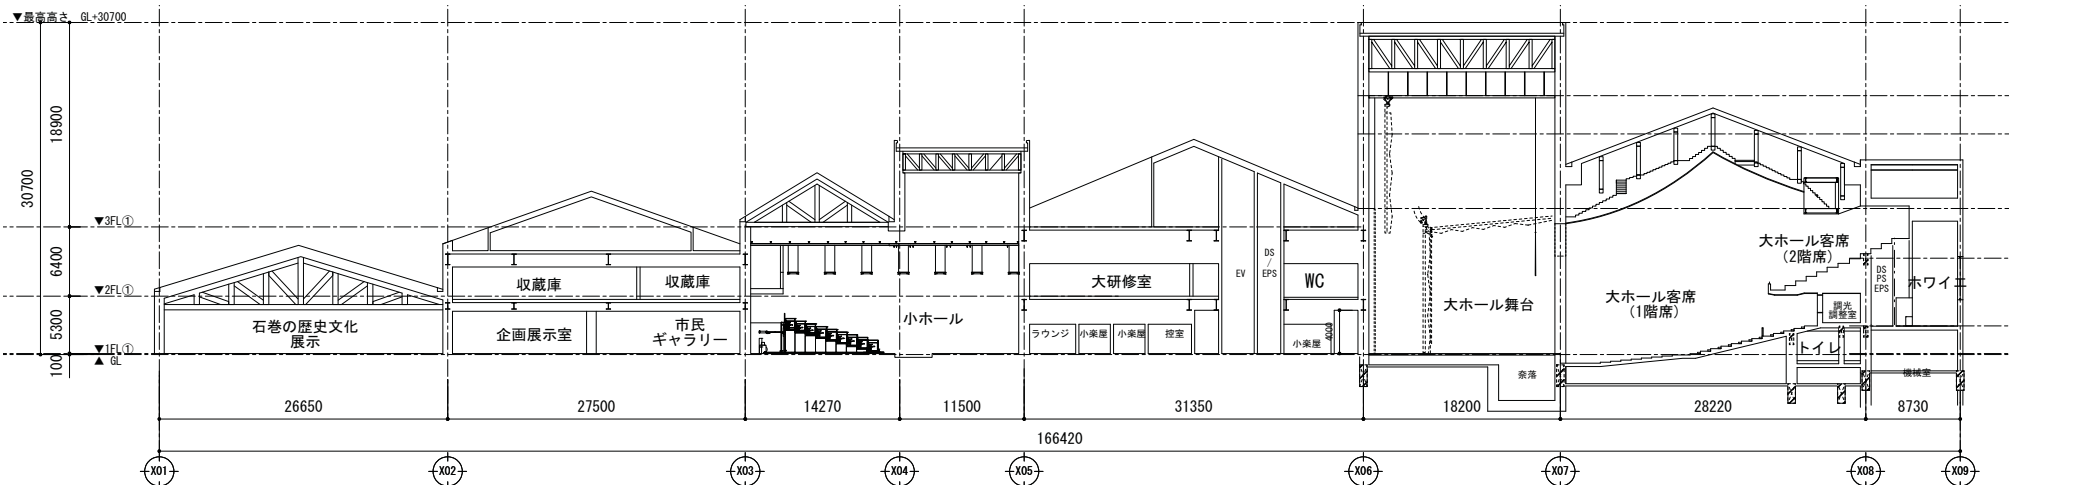

(仮称)石巻市複合文化施設 各階平面図

1階

2階

3階

エントランス	大ホール	楽屋	事務室、その他
博物館エリア	小ホール	生涯学習エリア	