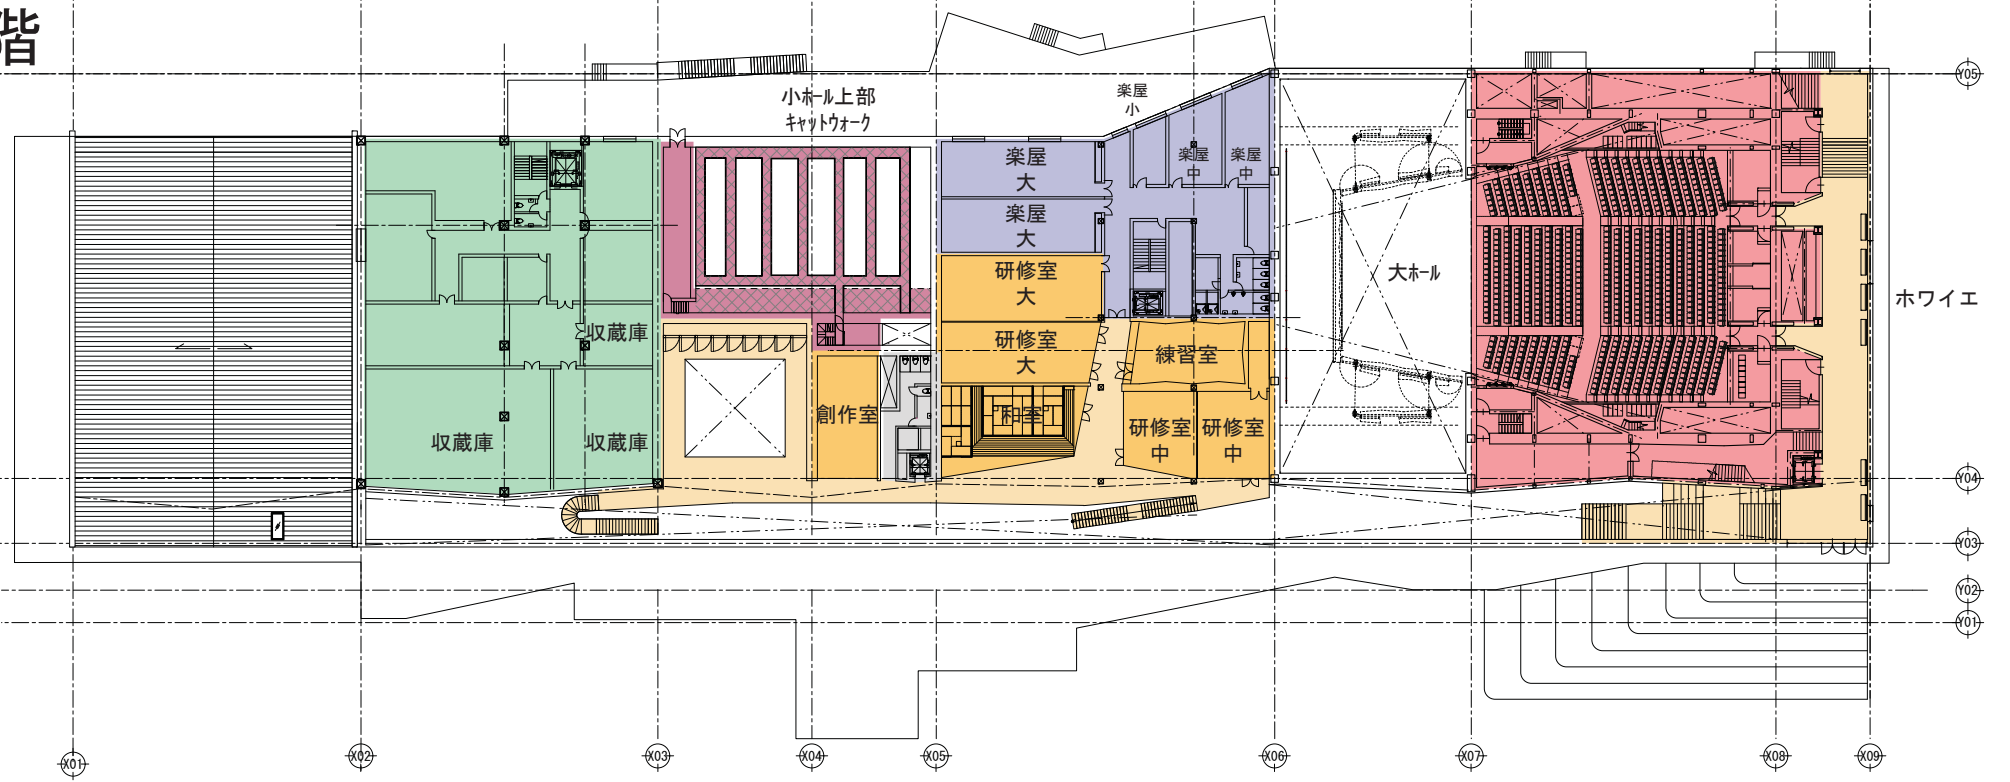

(仮称)石巻市複合文化施設 各階平面図

1階

2階

3階

エントランス	大ホール	楽屋	事務室、その他
博物館エリア	小ホール	生涯学習エリア	