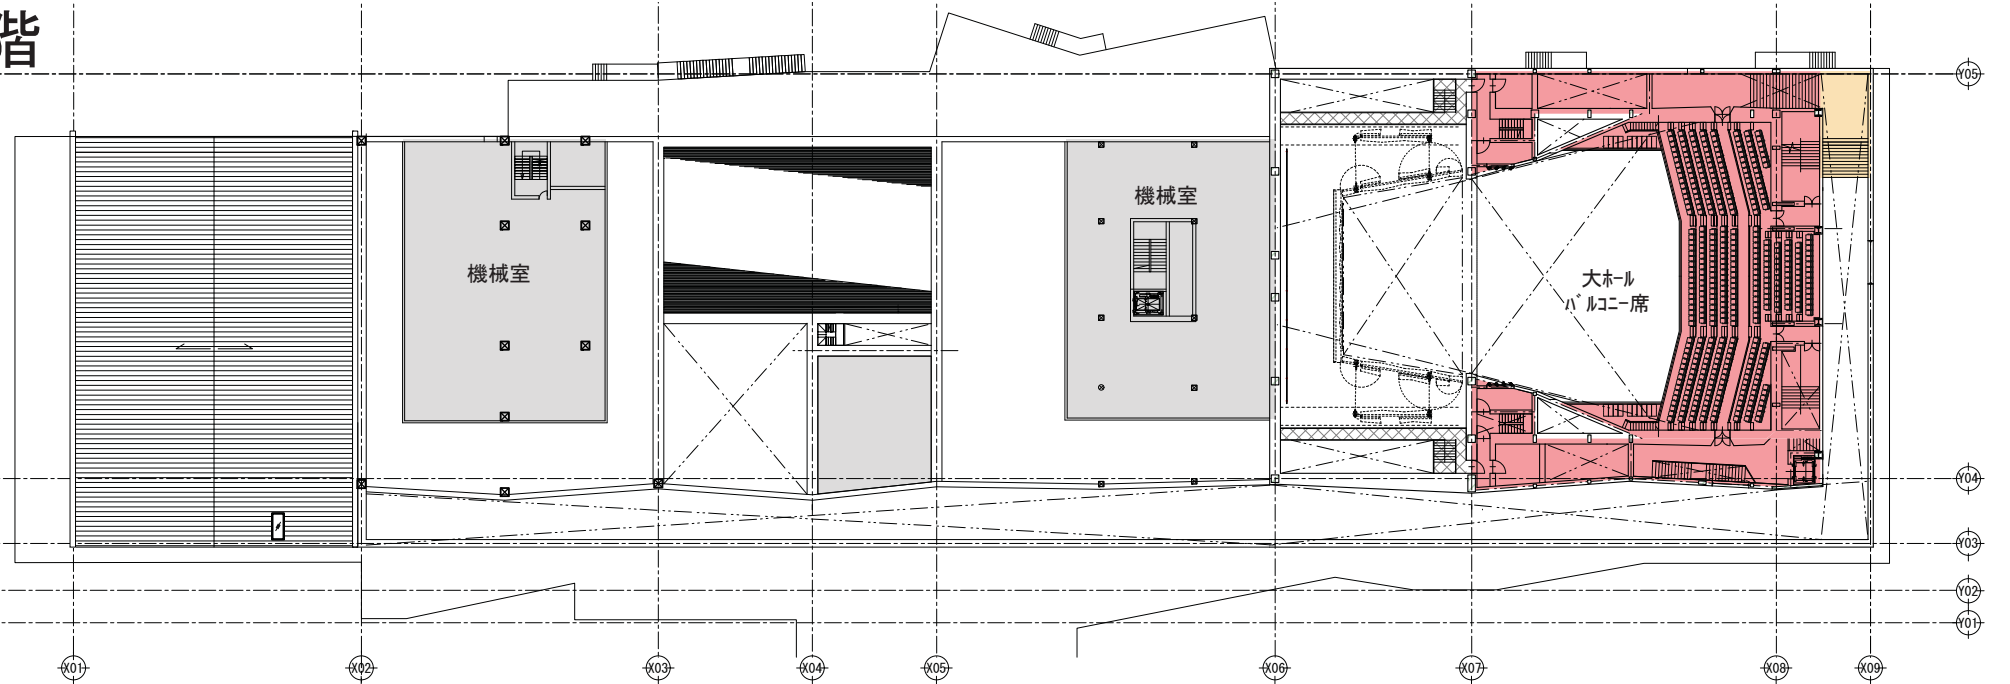

(仮称)石巻市複合文化施設 各階平面図

1階

2階

3階

エントランス	大ホール	楽屋	事務室、その他
博物館エリア	小ホール	生涯学習エリア	