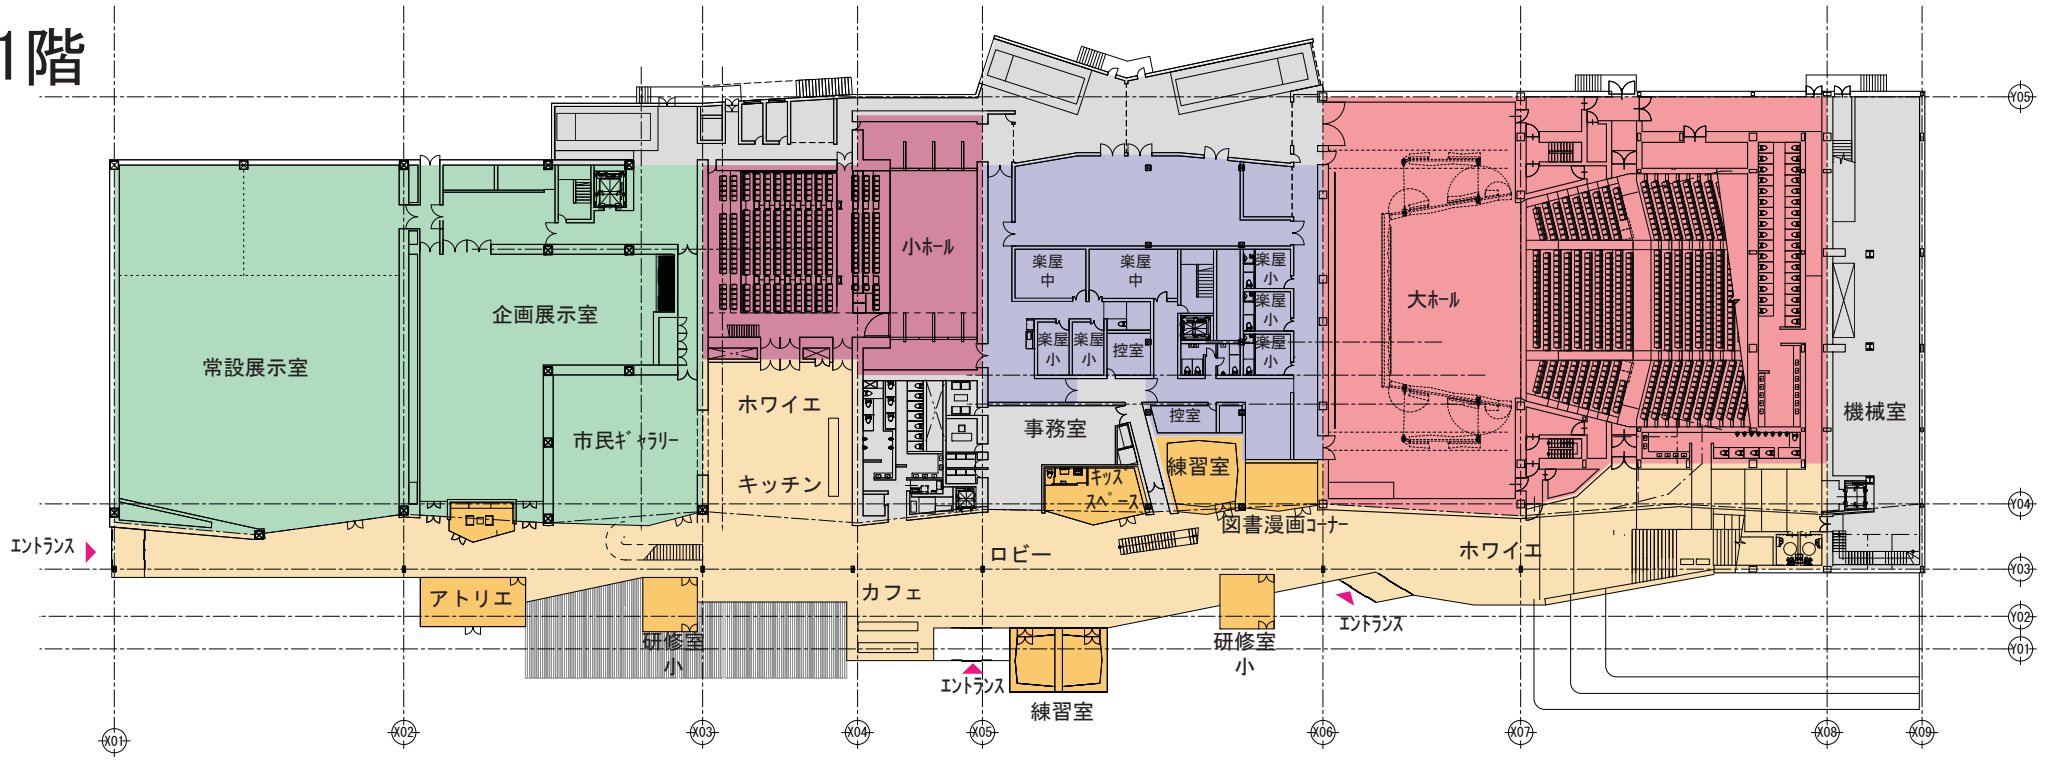

(仮称)石巻市複合文化施設 各階平面図

1階

2階

3階

エントランス	大ホール	楽屋	事務室、その他
博物館エリア	小ホール	生涯学習エリア	