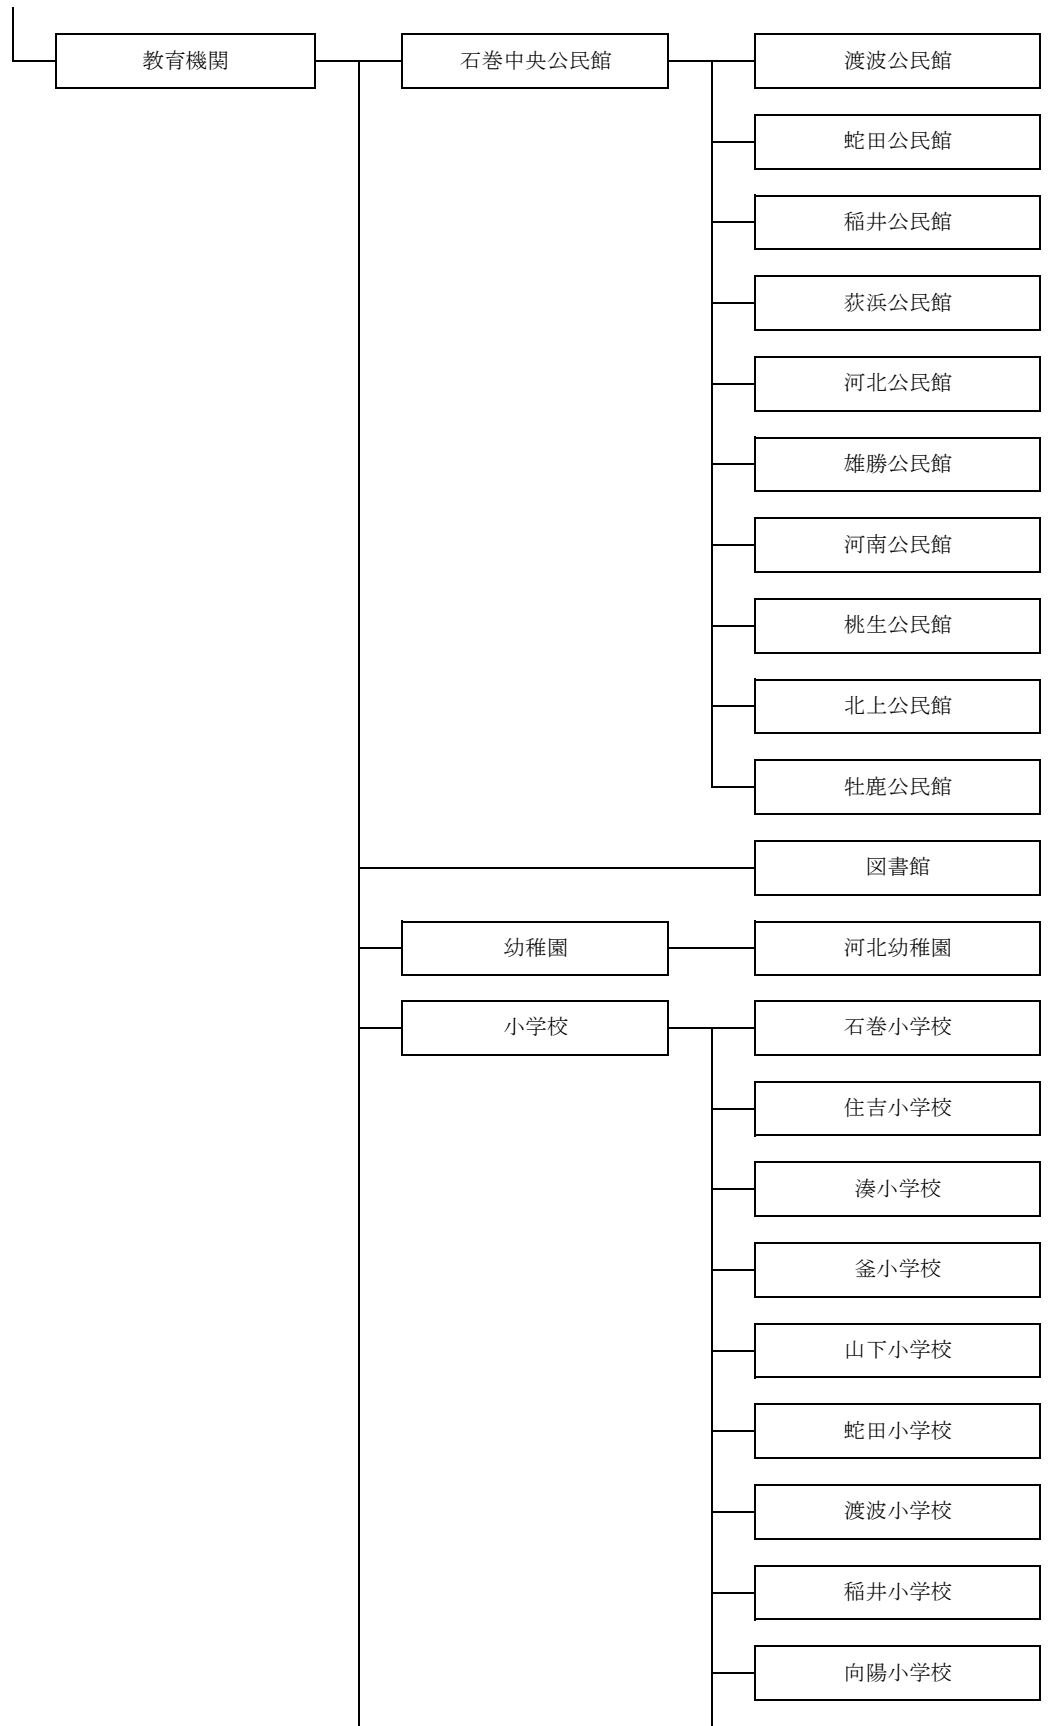

令和8年4月1日時点

貞山小学校

開北小学校

万石浦小学校

大街道小学校

中里小学校

鹿妻小学校

飯野川小学校

大谷地小学校

二俣小学校

雄勝小学校

広淵小学校

須江小学校

北村小学校

前谷地小学校

和淵小学校

鹿又小学校

桃生小学校

北上小学校

鮎川小学校

大原小学校

寄磯小学校