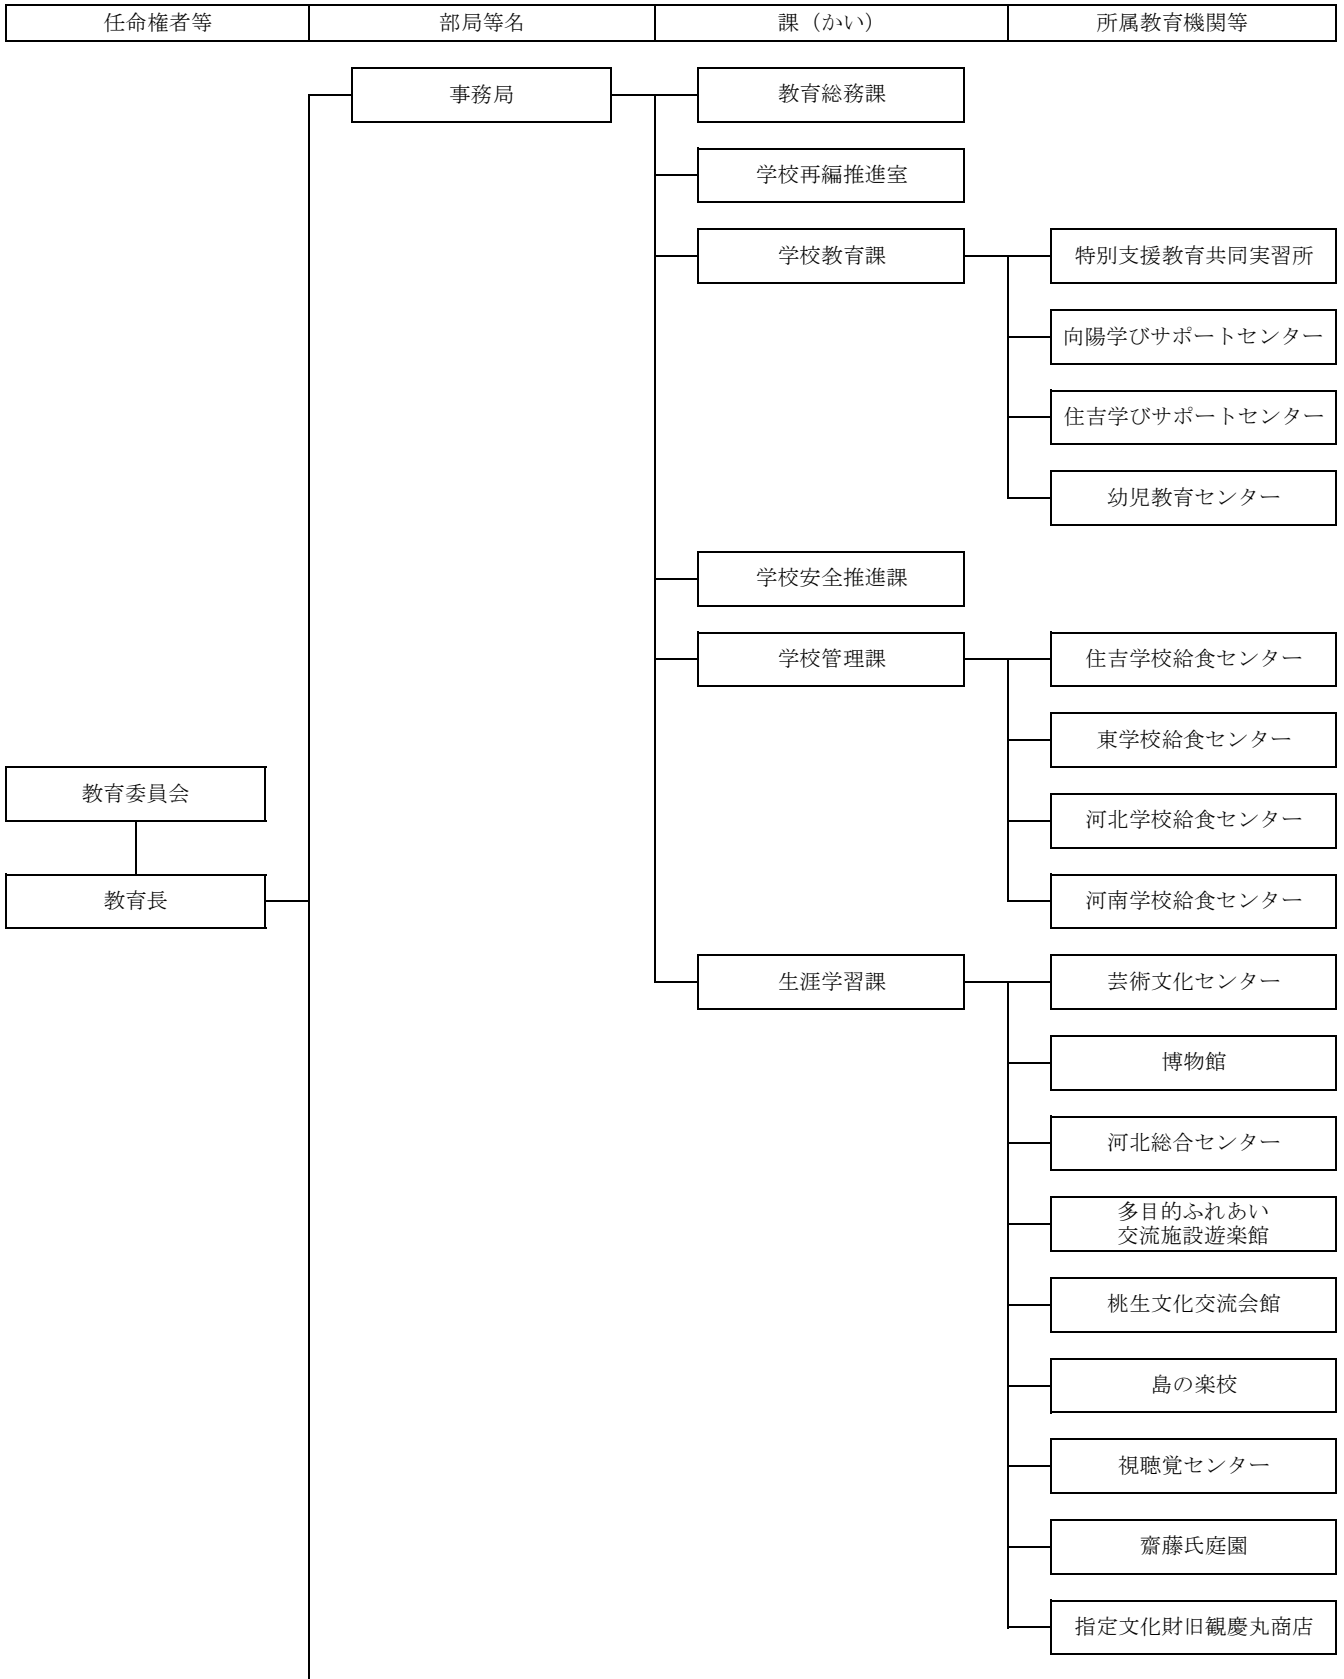

令和8年4月1日時点

貞山小学校

開北小学校

万石浦小学校

大街道小学校

中里小学校

鹿妻小学校

飯野川小学校

大谷地小学校

二俣小学校

雄勝小学校

広淵小学校

須江小学校

北村小学校

前谷地小学校

和淵小学校

鹿又小学校

桃生小学校

北上小学校

鮎川小学校

大原小学校

寄磯小学校