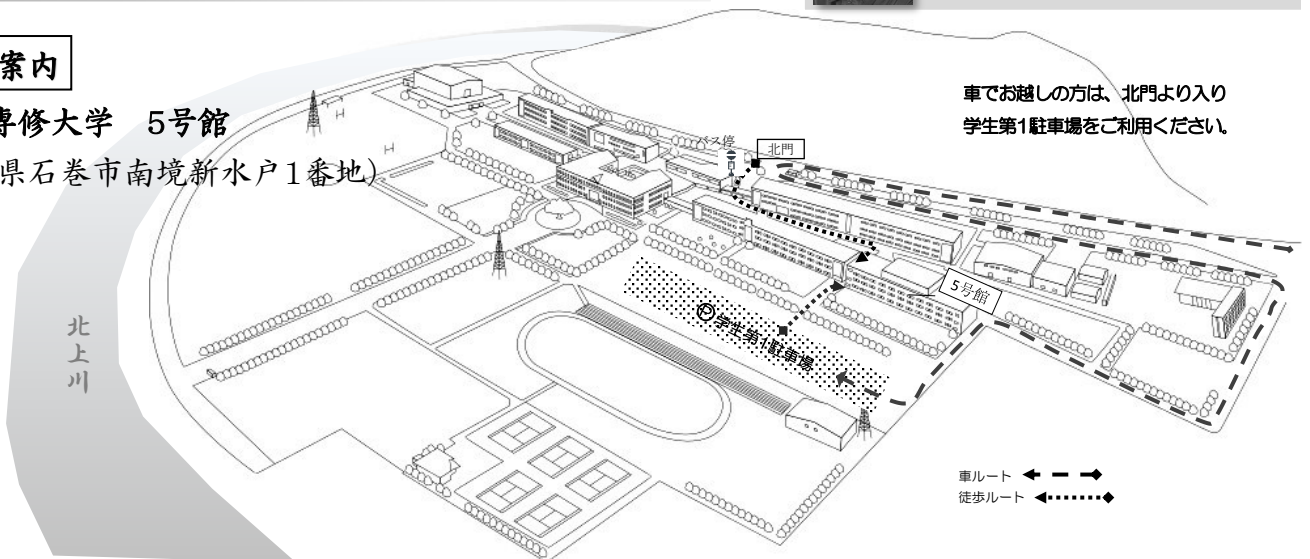

## 会場案内

石巻専修大学 5号館

(宮城県石巻市南境新水戸1番地)

車でお越しの方は、北門より入り  
学生第1駐車場をご利用ください。

車ルート ← - - - →  
徒歩ルート ← ..... →