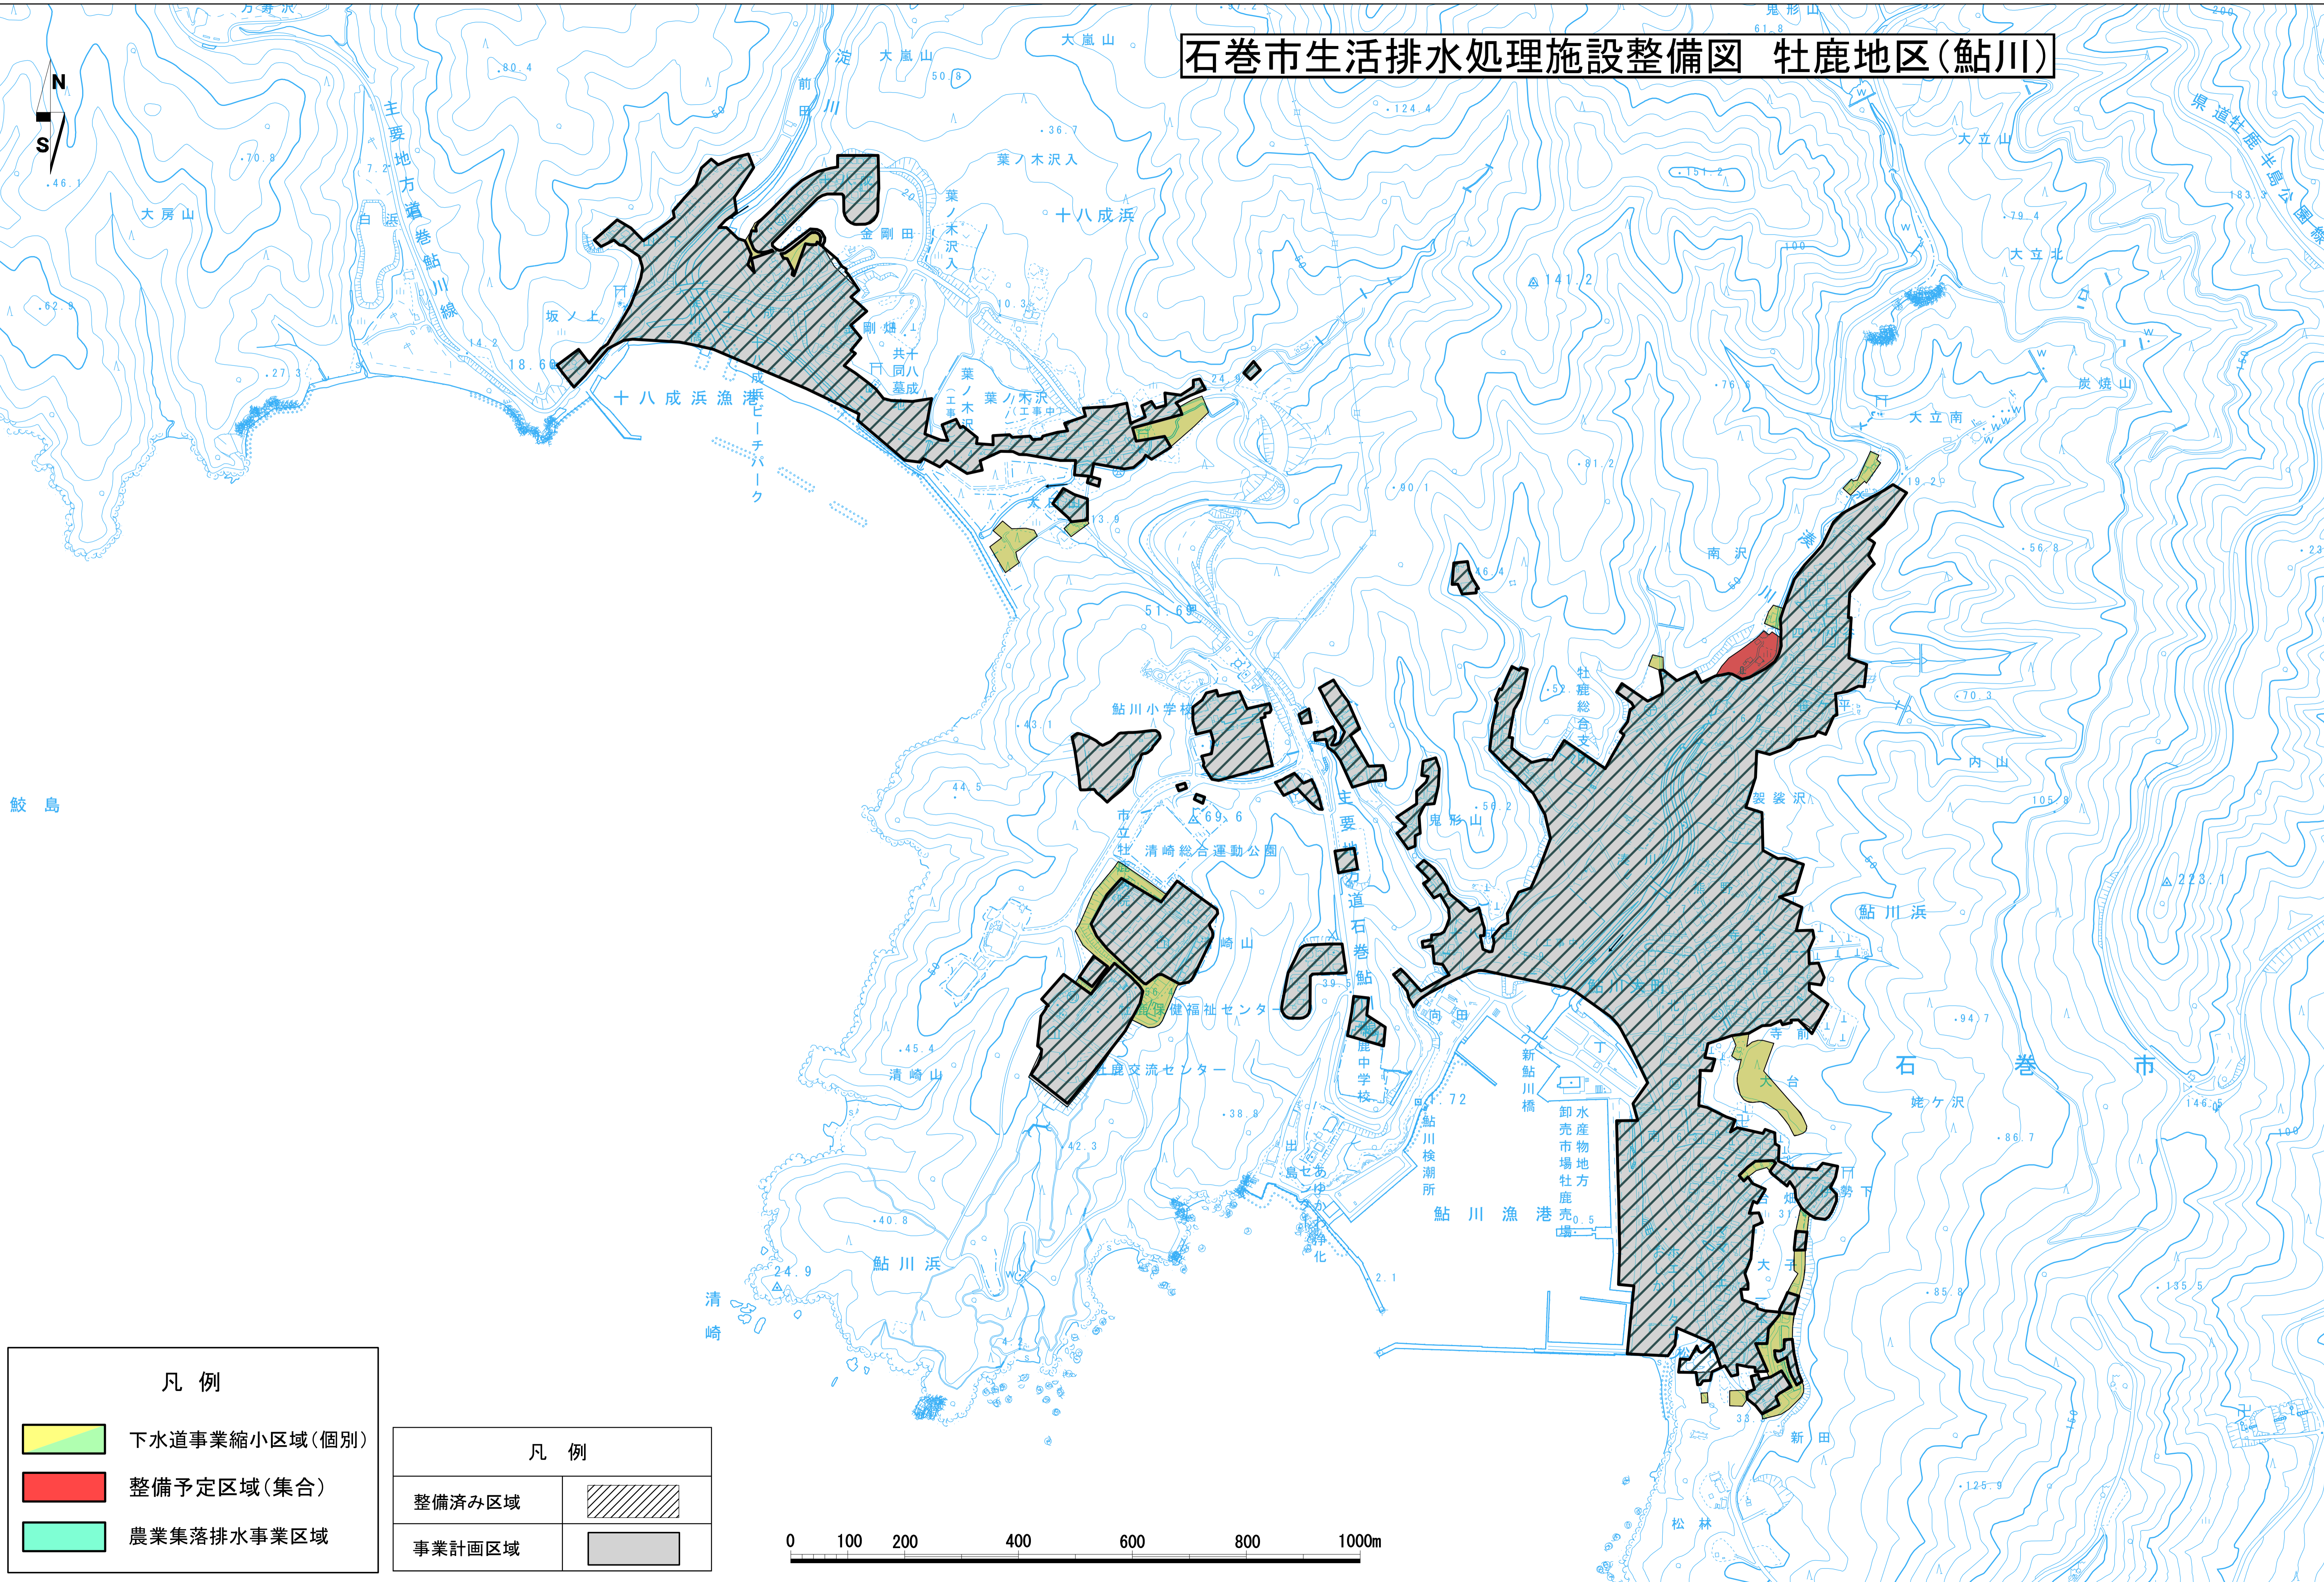

# 石巻市生活排水処理施設整備図 牡鹿地区(鮎川)

鮫島

凡例	
	下水道事業縮小区域(個別)
	整備予定区域(集合)
	農業集落排水事業区域

凡例	
整備済み区域	
事業計画区域	