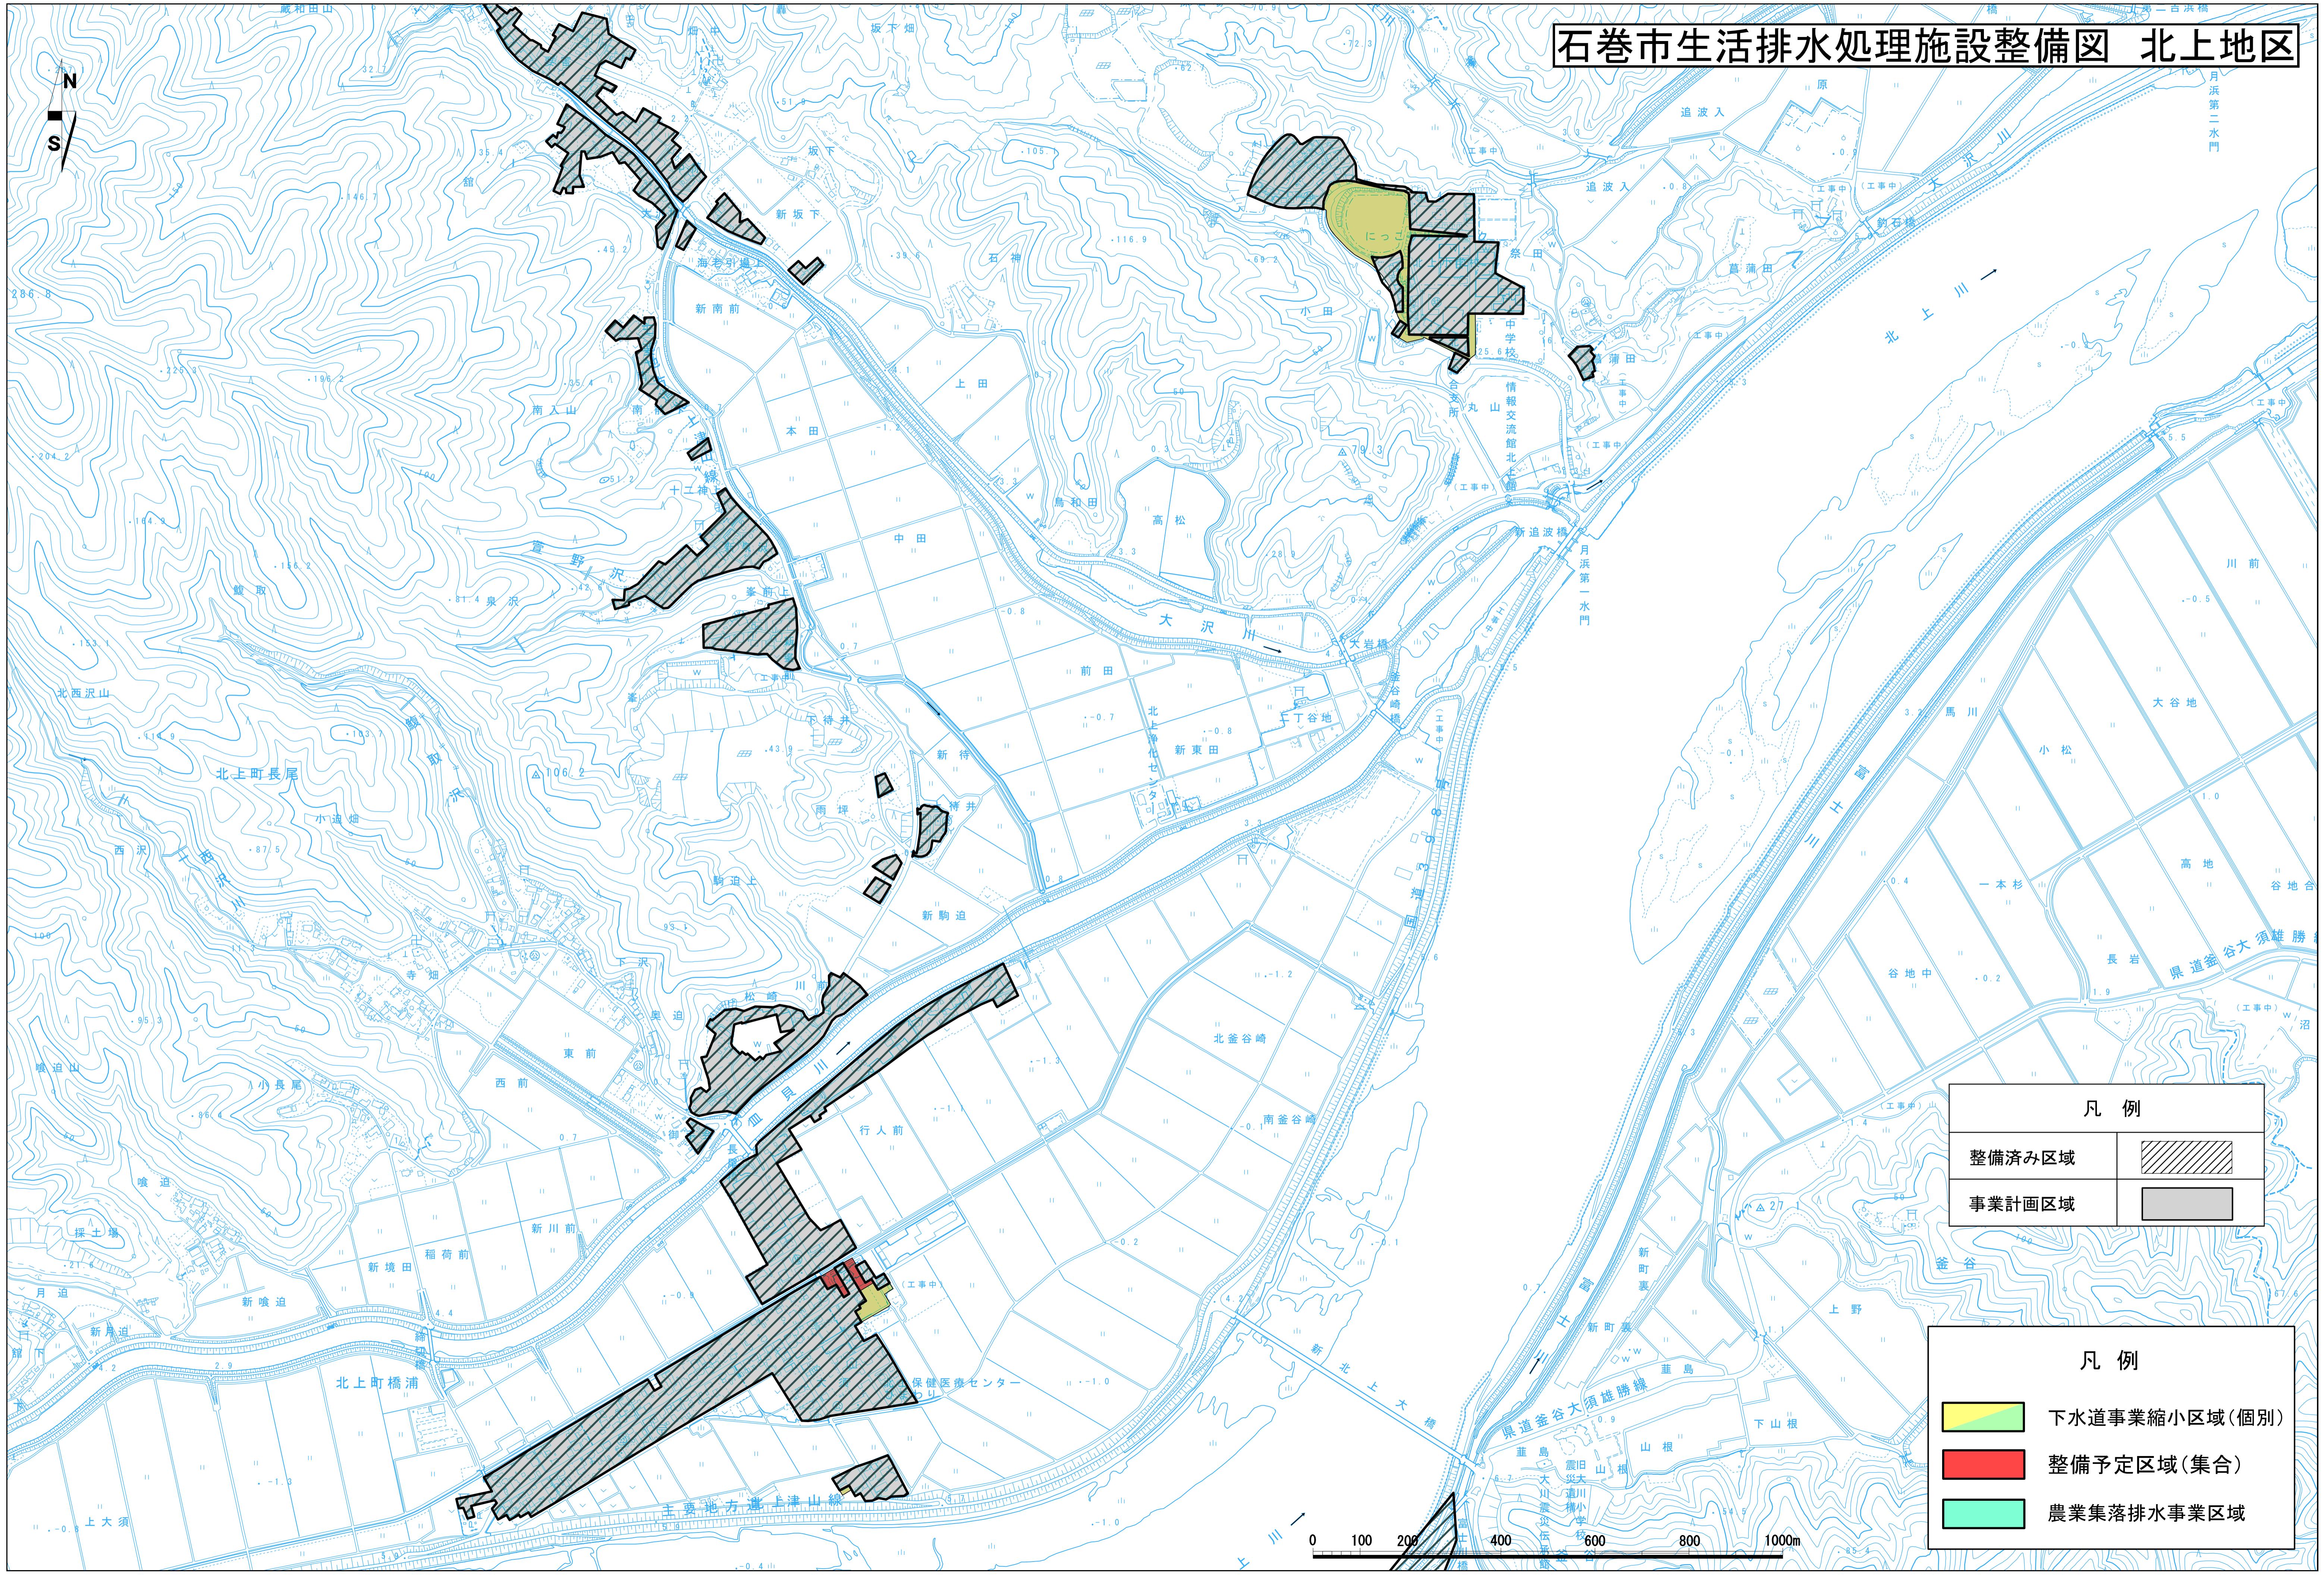

石巻市生活排水処理施設整備図 北上地区

凡例	
整備済み区域	
事業計画区域	

凡例	
	下水道事業縮小区域(個別)
	整備予定区域(集合)
	農業集落排水事業区域