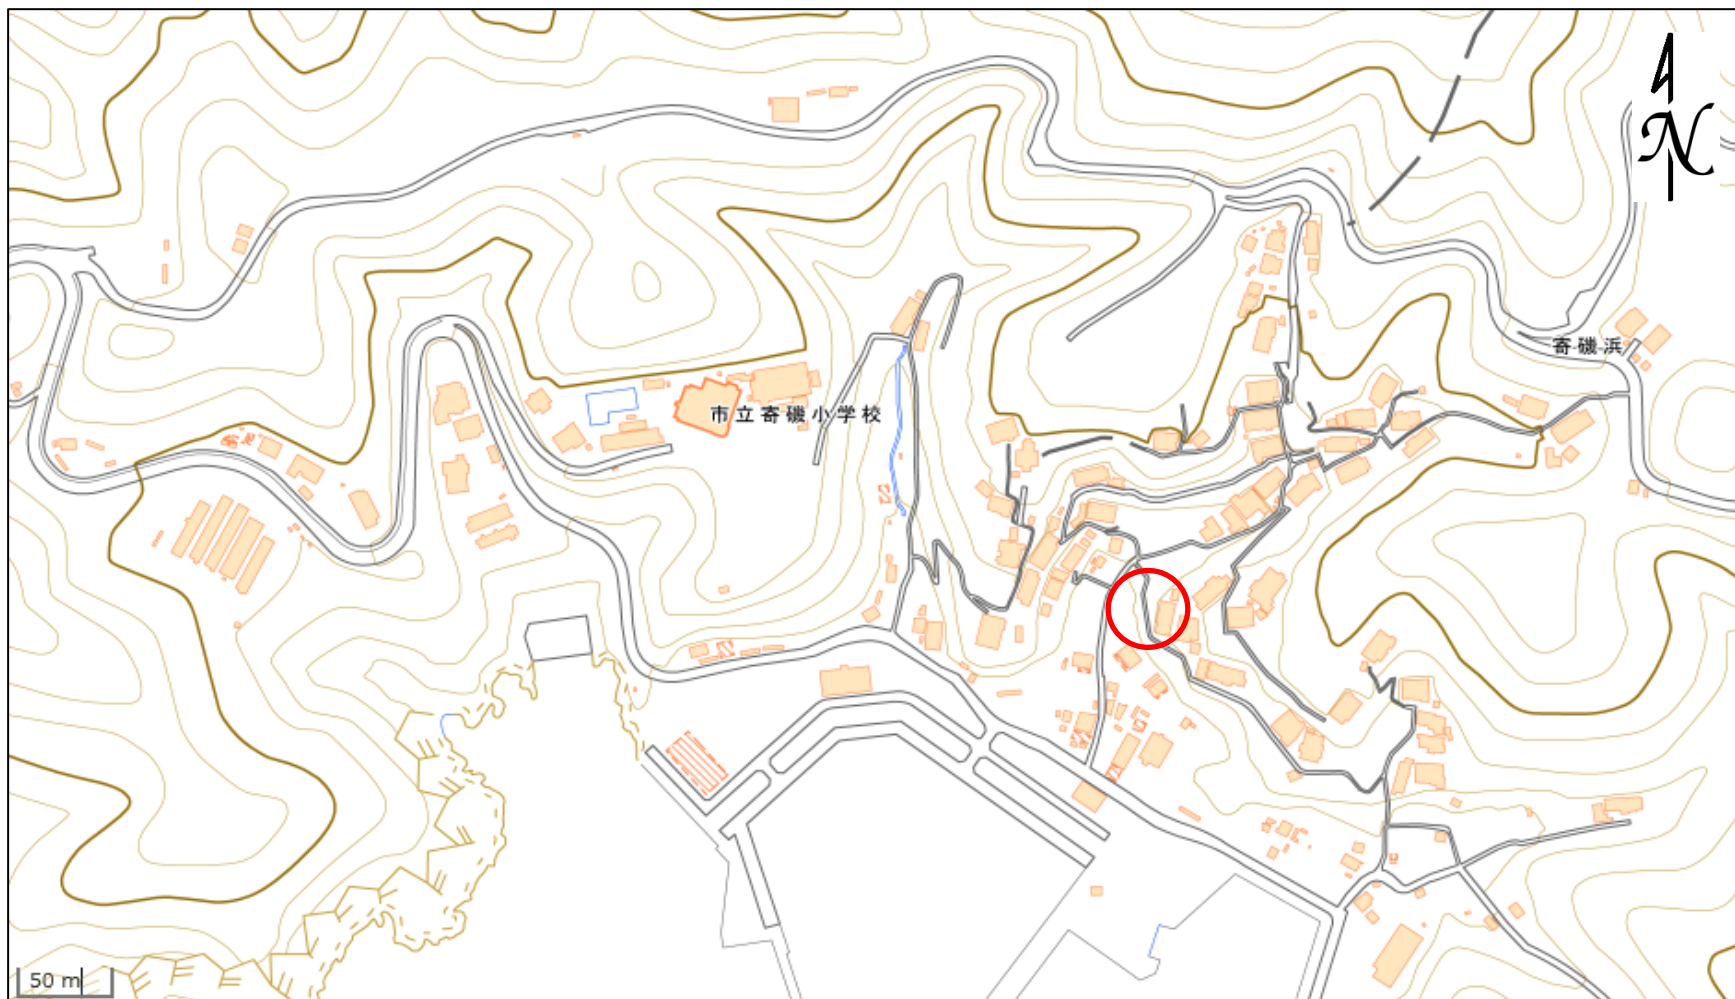

■ブロック塀等の位置図

所在地	石巻市寄磯浜
小学校名	寄磯小学校

- ・測量法に基づく国土地理院長承認（複製）R 3JHF 464
- ・本製品を複製する場合には、国土地理院の長の承認を得なければならない。