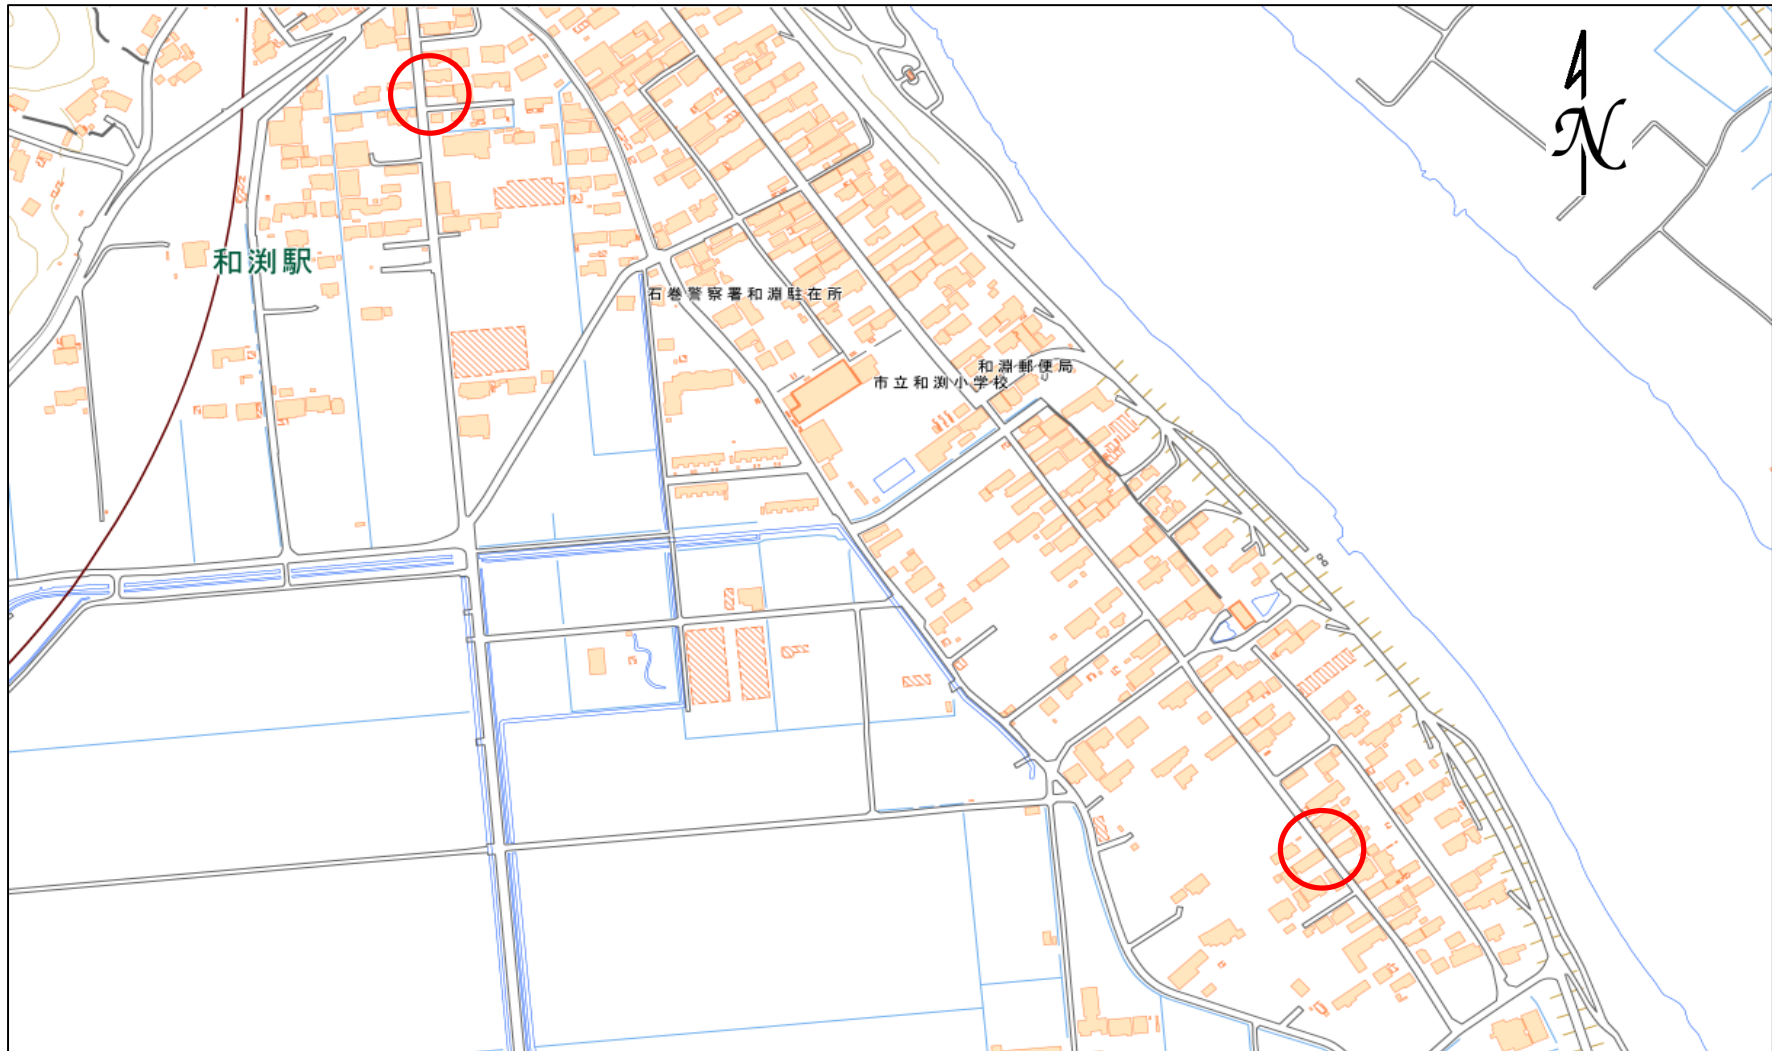

■ブロック塀等の位置図

所在地	石巻市和渚
小学校名	和渚小学校

- ・測量法に基づく国土地理院長承認（複製）R 3JHf 464
- ・本製品を複製する場合には、国土地理院の長の承認を得なければならない。