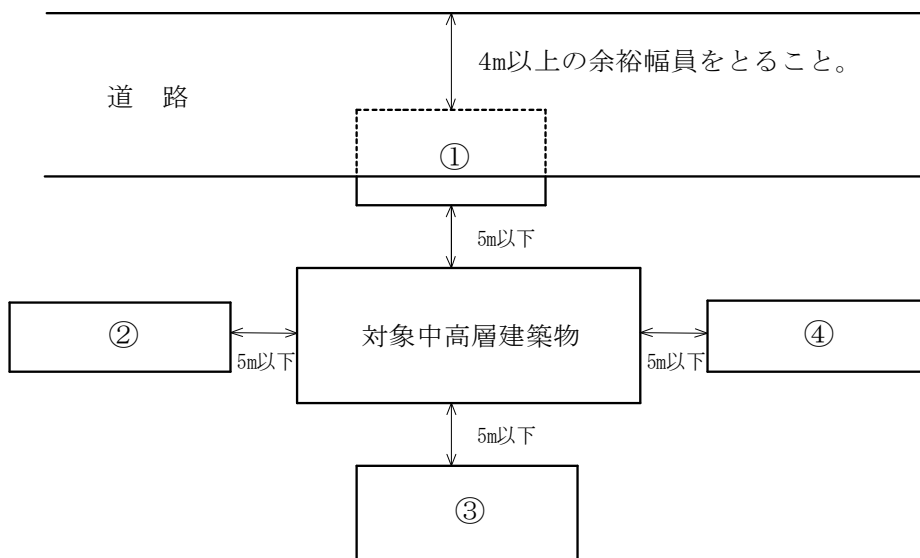

消防活動用空地の設置位置及び路面表示

①②③④ 消防活動用空地

- ・ライン、文字ともに黄色（JISK規格の5665B塗料）を剥離防止し、施工する。
- ・マーキング幅は、すべて15センチメートルとする。