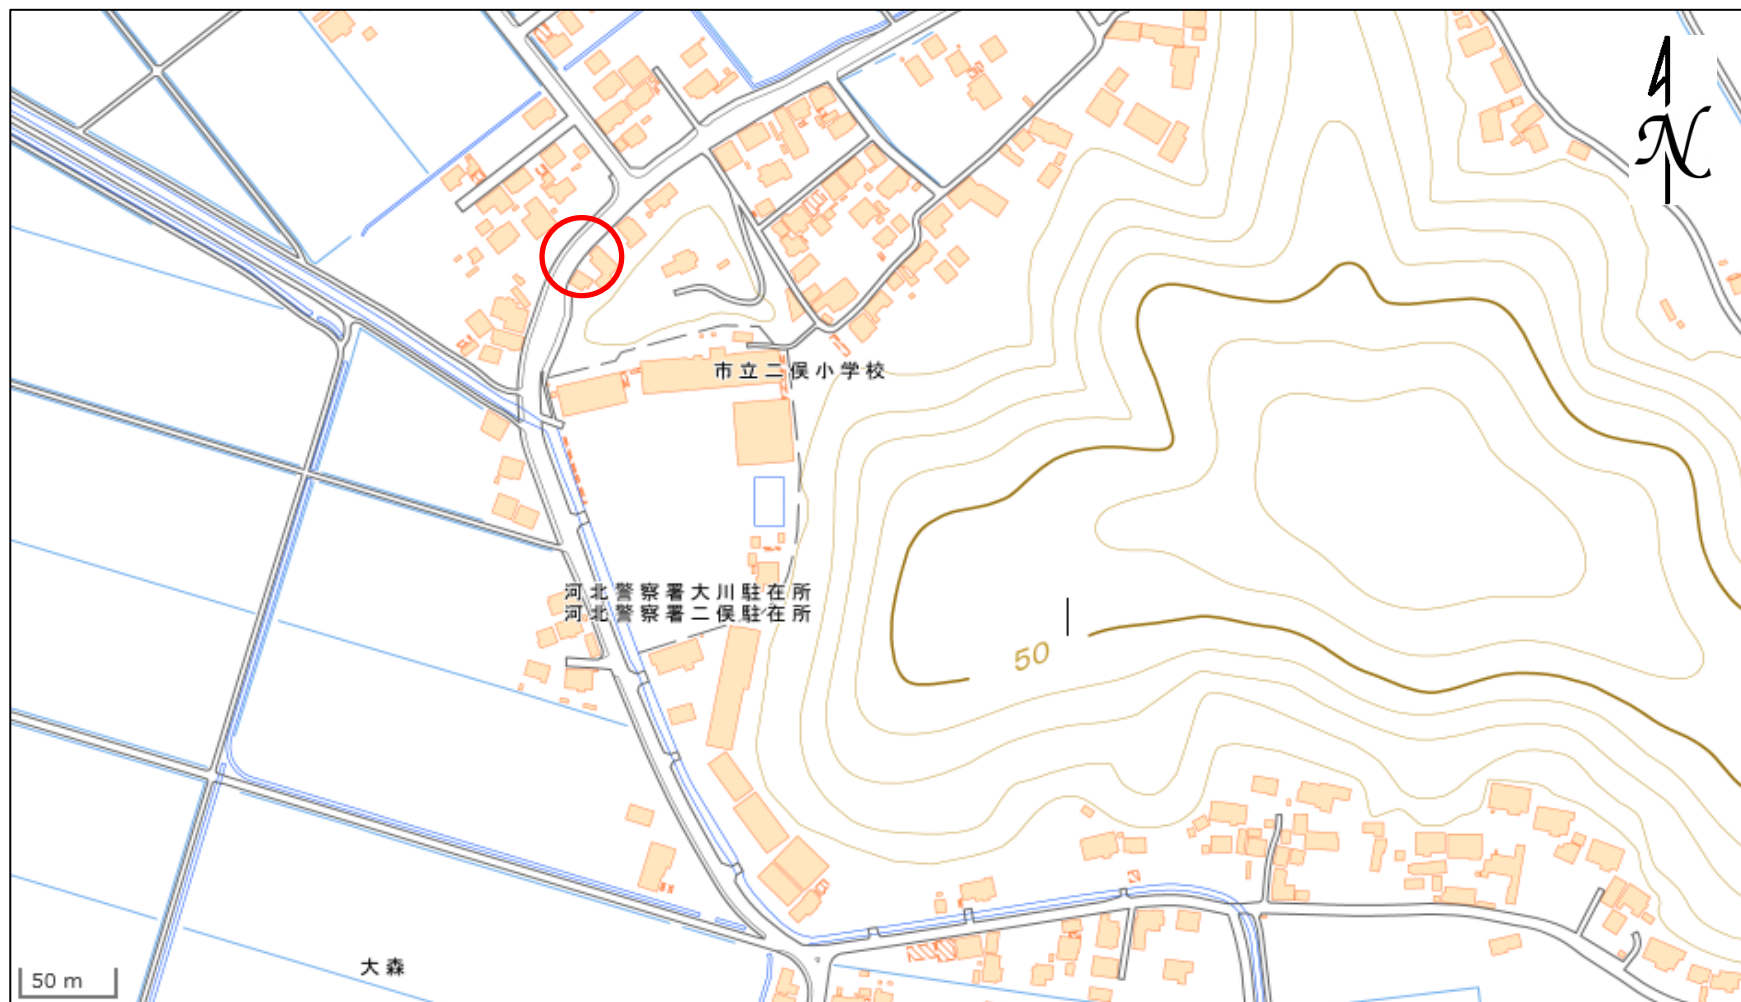

■ブロック塀等の位置図

所在地	石巻市大森
小学校名	二俣小学校

- ・測量法に基づく国土地理院長承認（複製）R 3JHF 464
- ・本製品を複製する場合には、国土地理院の長の承認を得なければならない。