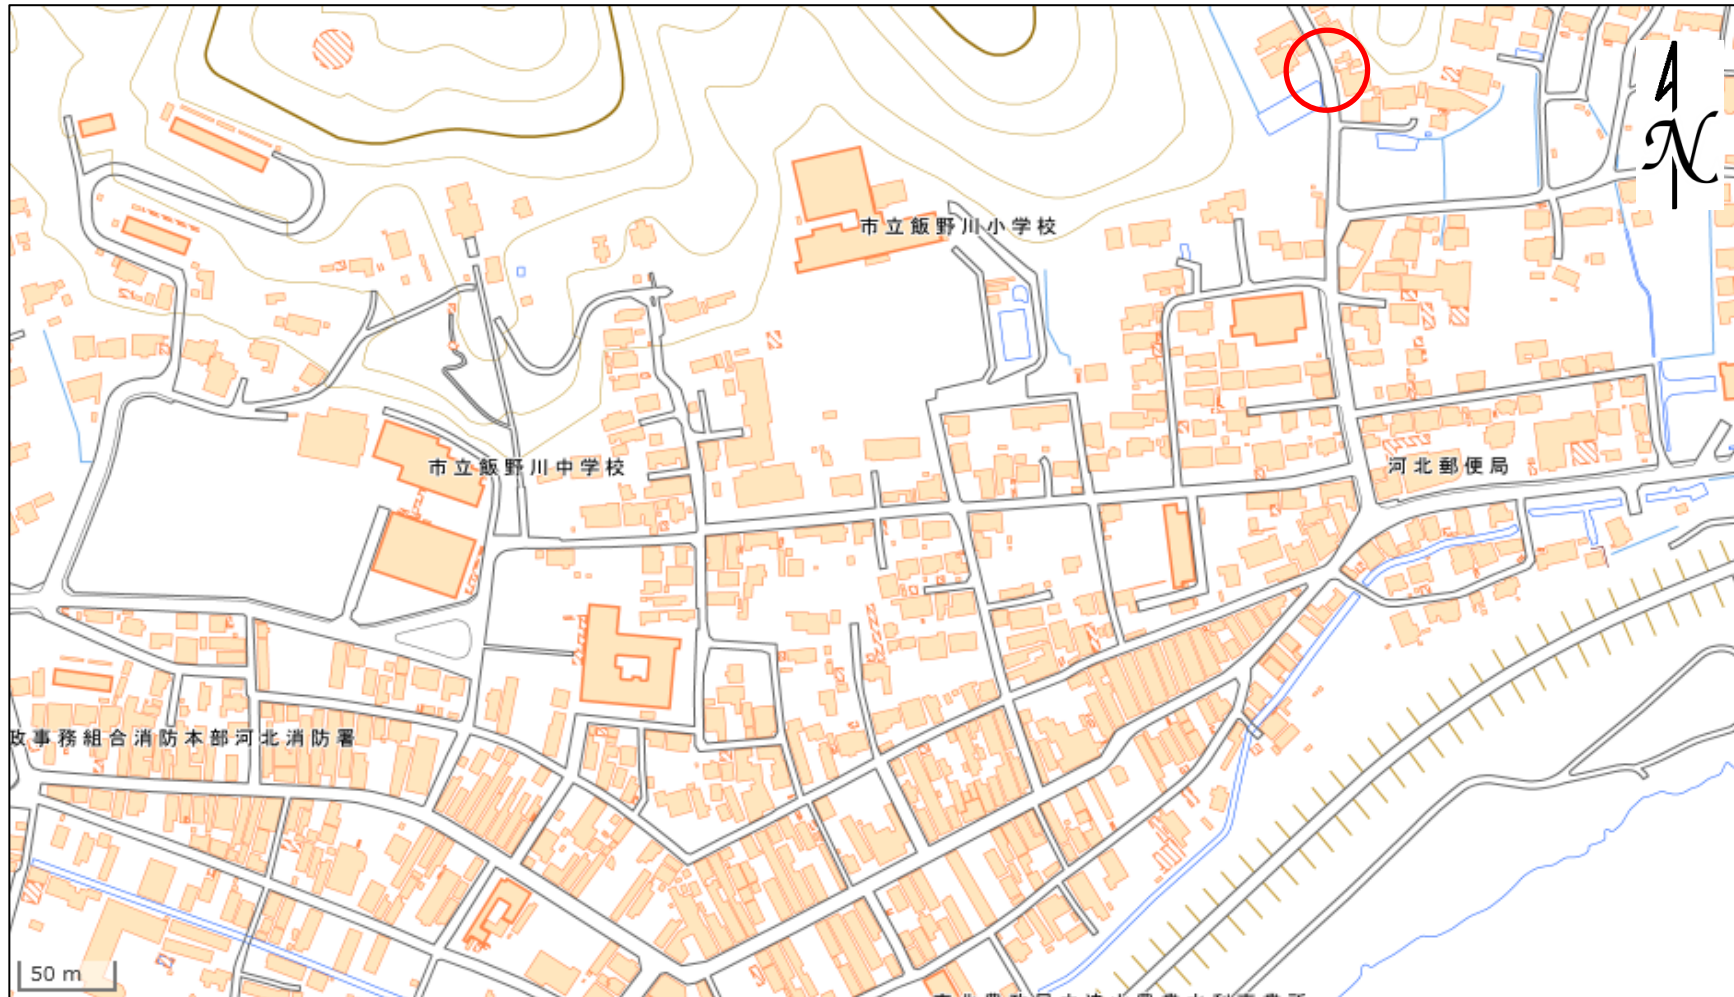

■ブロック塀等の位置図

所在地	石巻市相野谷
小学校名	飯野川小学校

- ・測量法に基づく国土地理院長承認（複製）R 3JHf 464
- ・本製品を複製する場合には、国土地理院の長の承認を得なければならない。