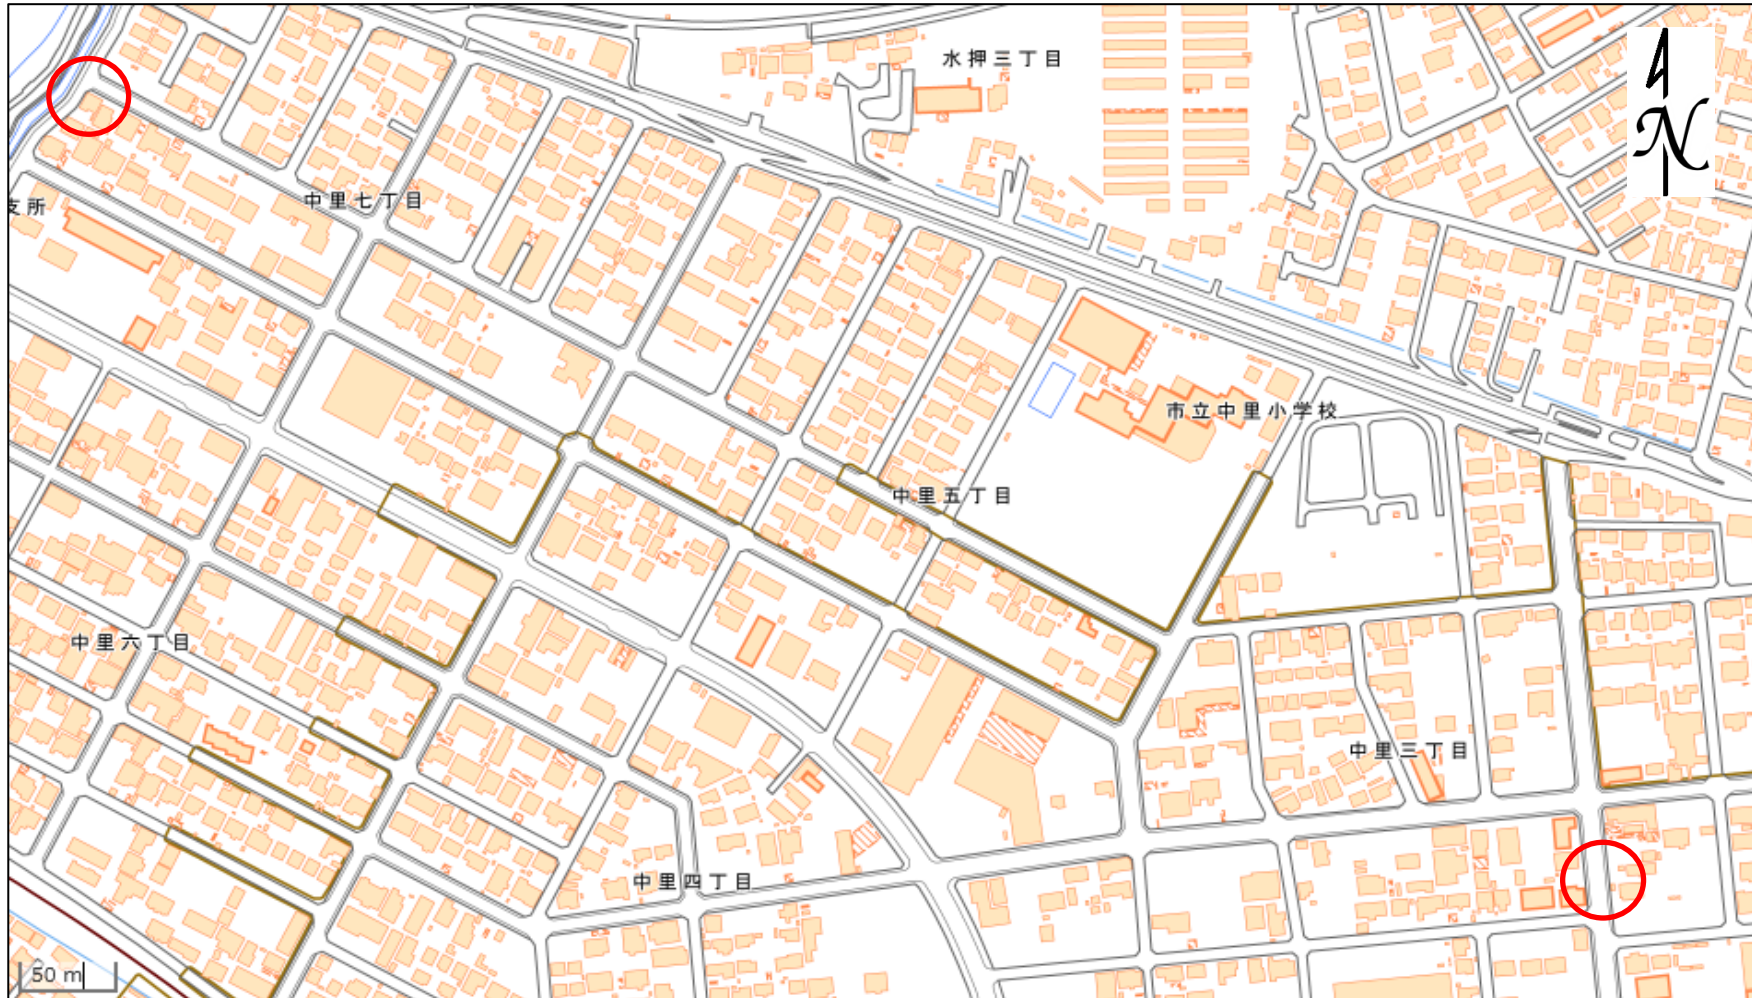

■ブロック塀等の位置図

所在地	石巻市中里二丁目、中里七丁目
小学校名	中里小学校

- ・測量法に基づく国土地理院長承認（複製）R 3JHf 464
- ・本製品を複製する場合には、国土地理院の長の承認を得なければならない。