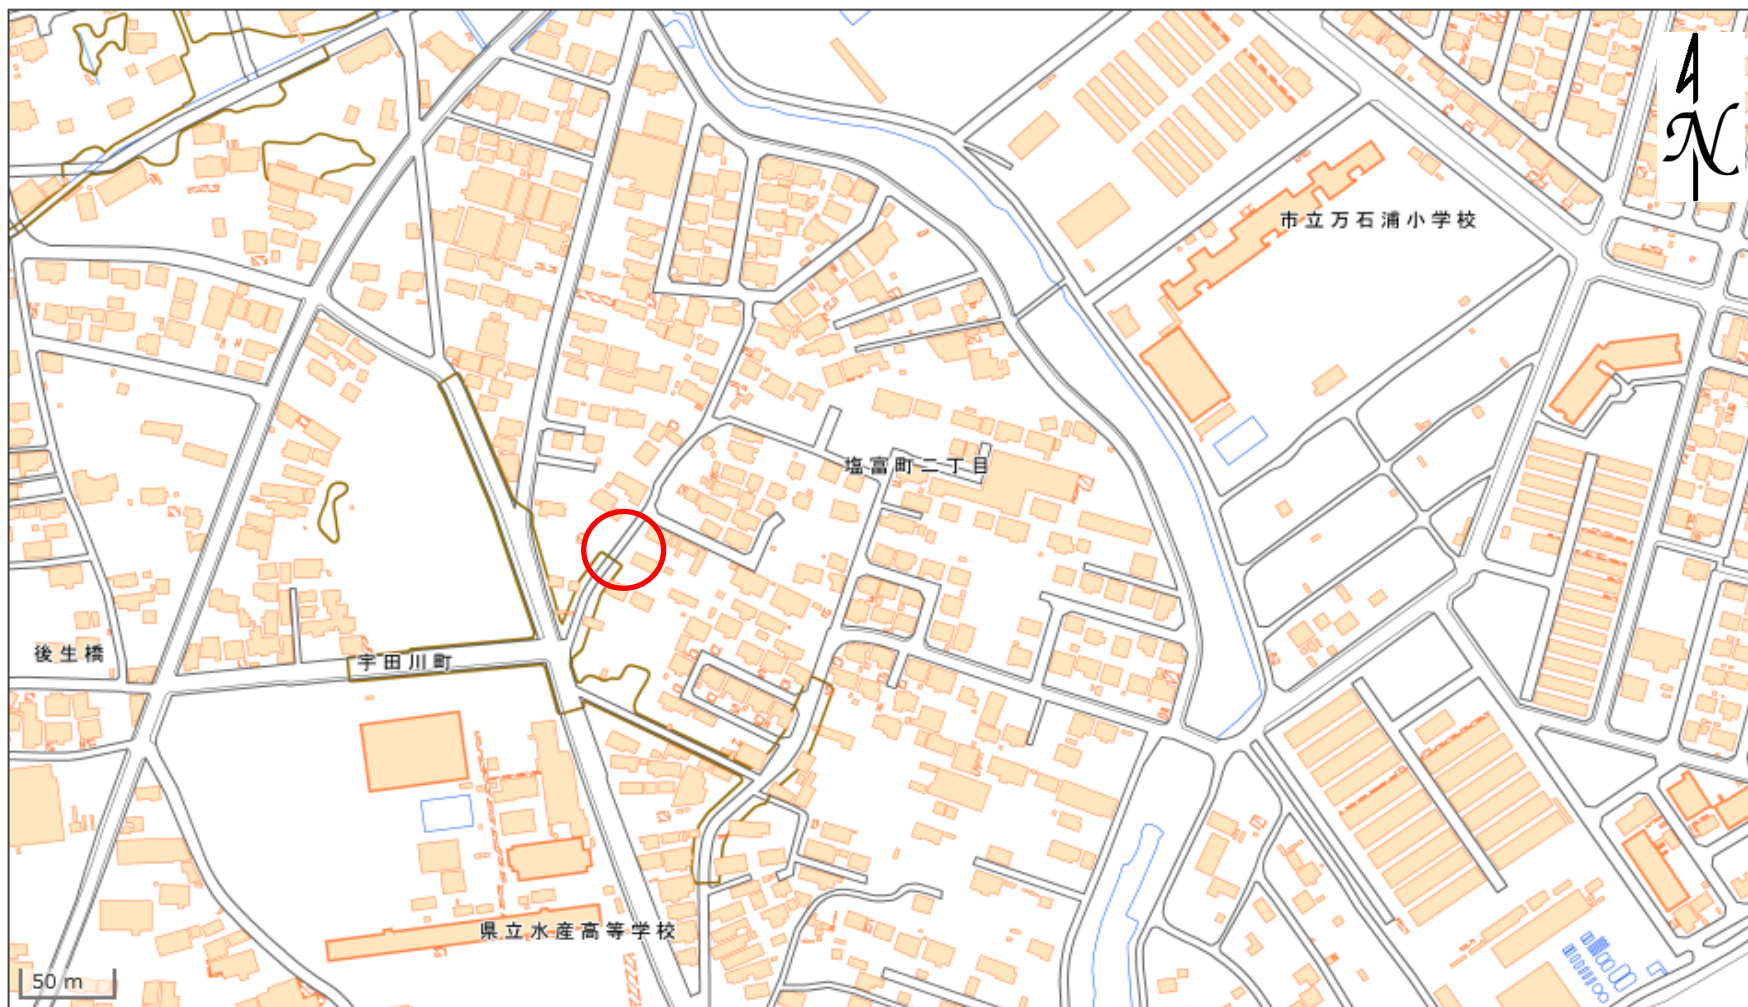

■ブロック塀等の位置図

所在地	石巻市塩富町二丁目
小学校名	万石浦小学校

- ・測量法に基づく国土地理院長承認（複製）R 3JHF 464
- ・本製品を複製する場合には、国土地理院の長の承認を得なければならない。