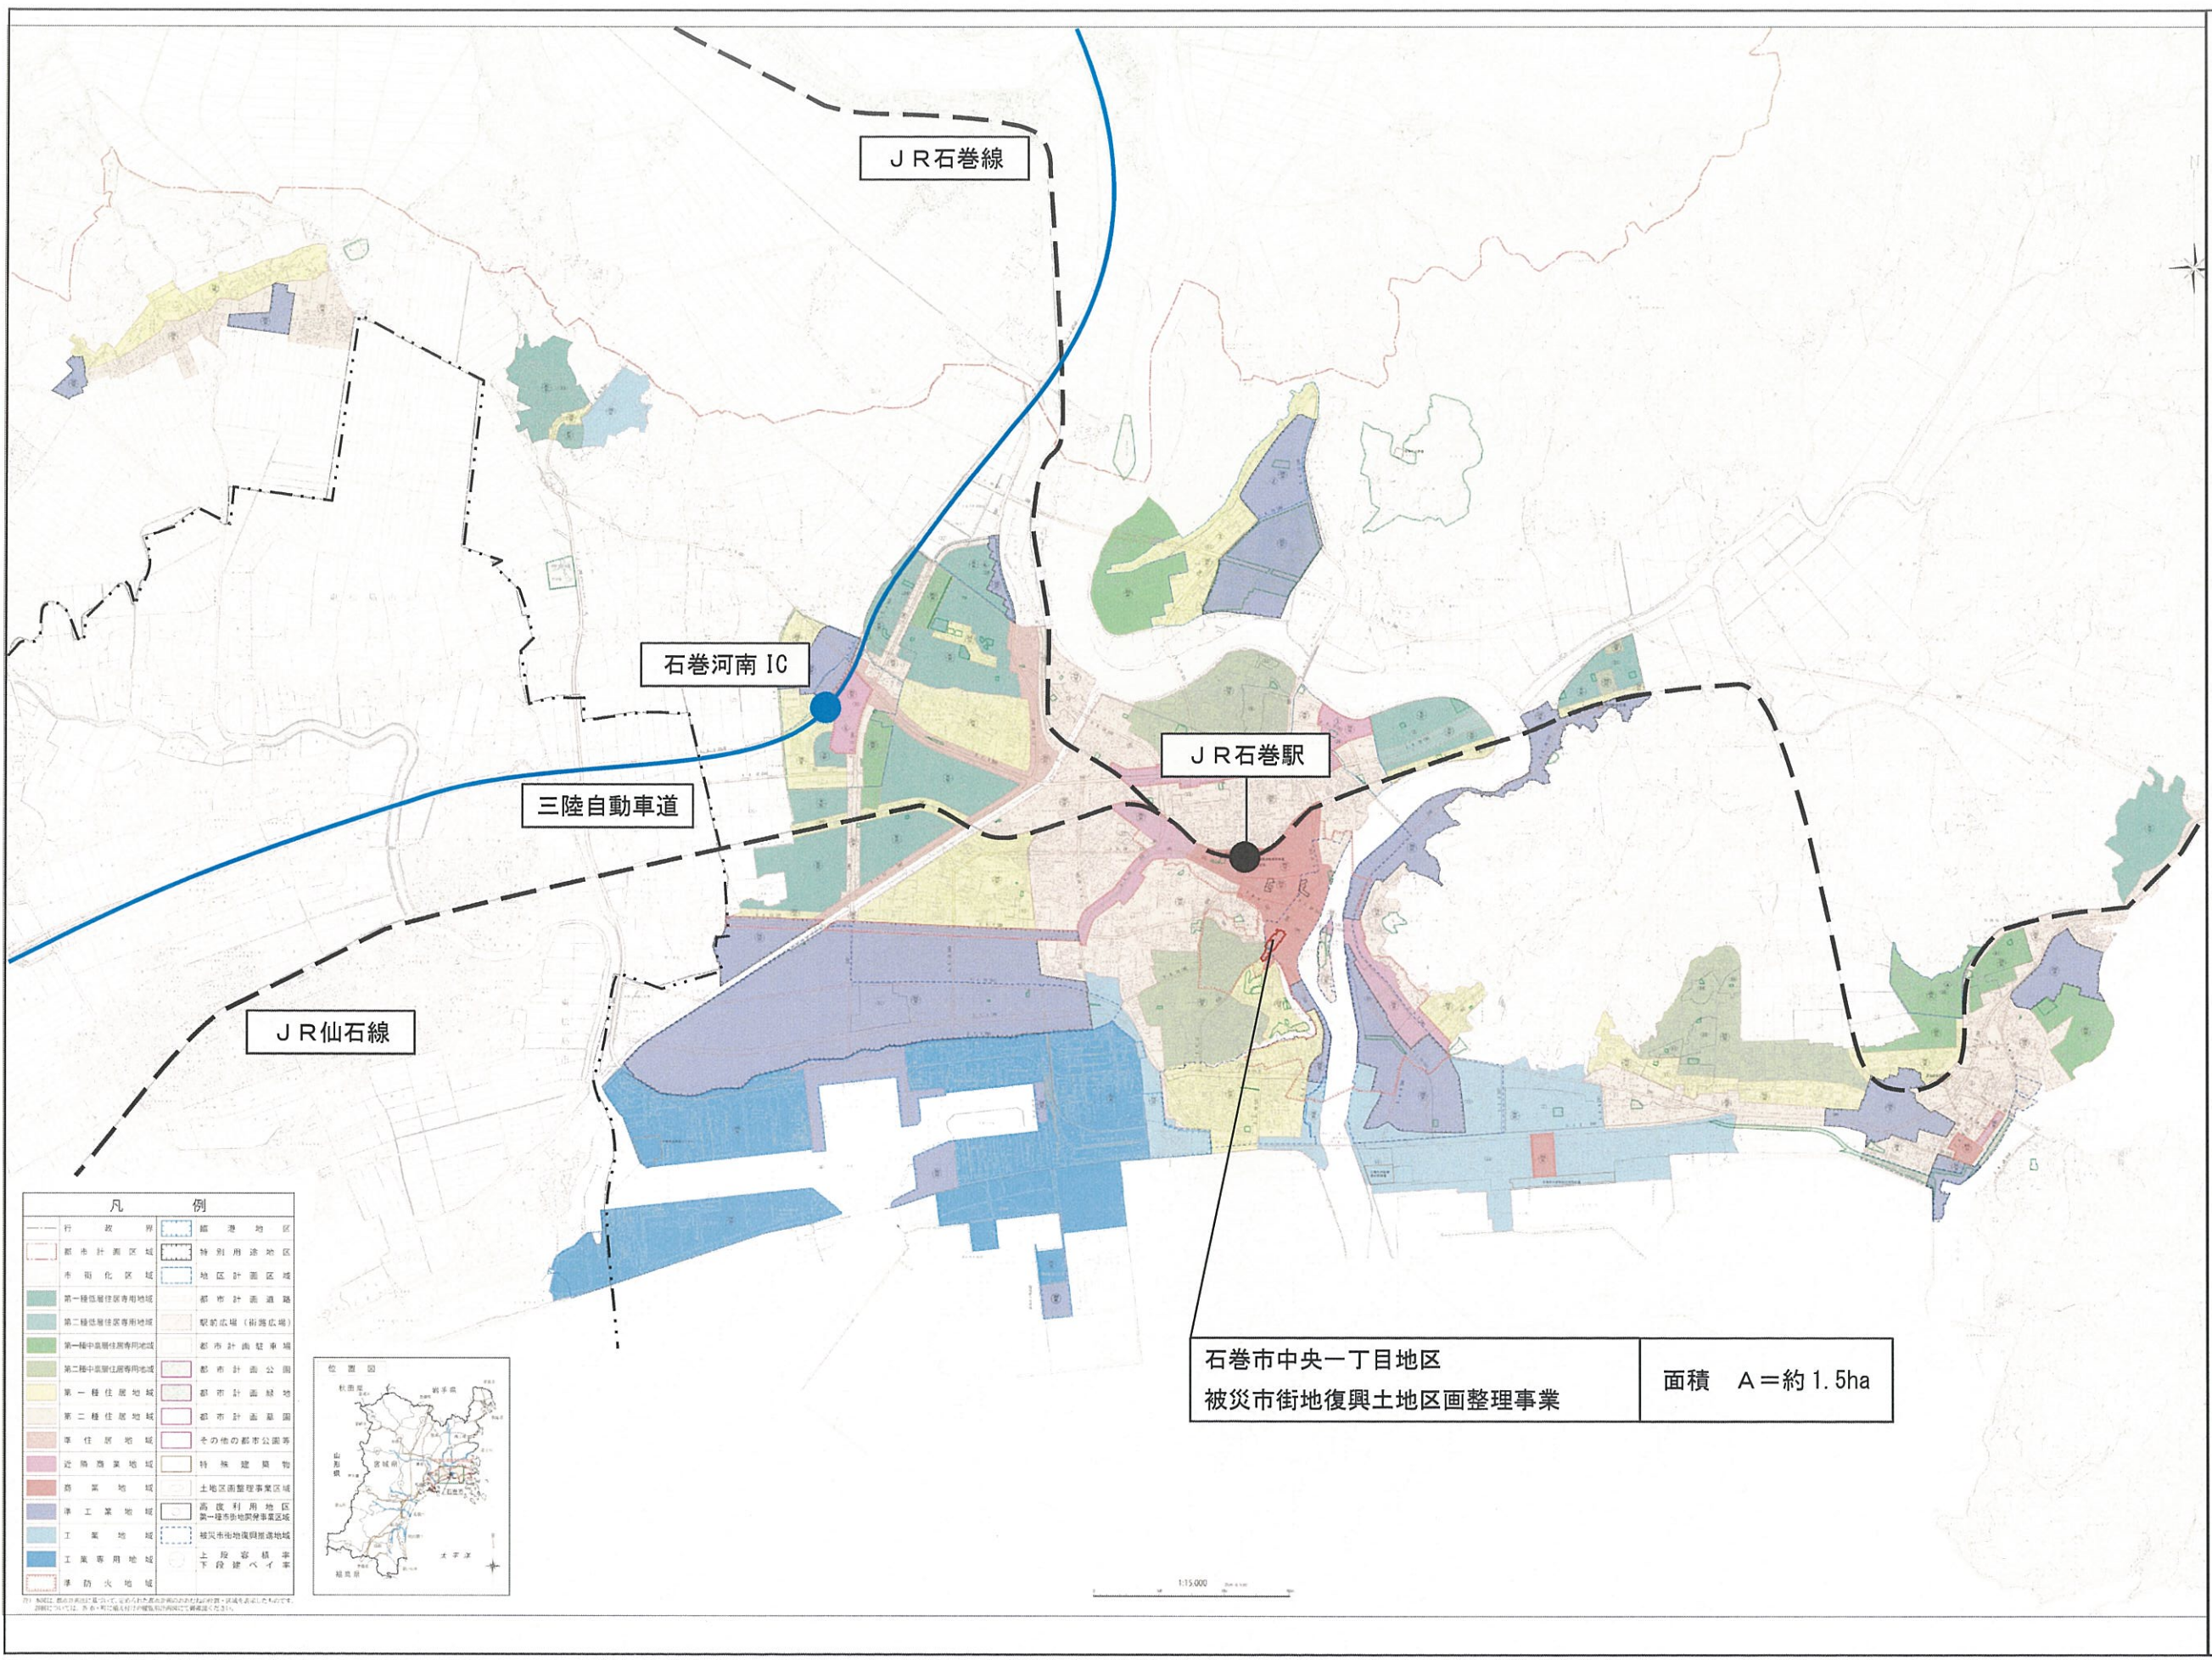

石巻広域都市計画土地地区画整理事業の決定〔石巻市復興整備計画（石巻市決定）〕
 （石巻市中央一丁目地区被災市街地復興土地地区画整理事業）
 総括図

石巻市中央一丁目地区
 被災市街地復興土地地区画整理事業
 面積 A=約1.5ha

凡 例	
行政界	臨港地区
都市計画区域	特別用途地区
市街化区域	地区計画区域
第一種低層住宅専用地域	都市計画道路
第二種低層住宅専用地域	駅前広場（街路広場）
第一種中高層住宅専用地域	都市計画駐車場
第二種中高層住宅専用地域	都市計画公園
第一種住居地域	都市計画緑地
第二種住居地域	都市計画公園
準住居地域	その他の都市公園等
近隣商業地域	特殊建築物
商業地域	土地地区画整理事業区域
準工業地域	高度利用地区
工業地域	第一種市街地復興事業区域
工業専用地域	被災市街地復興地域
準防火地域	土壌改善等 対策費パイプ