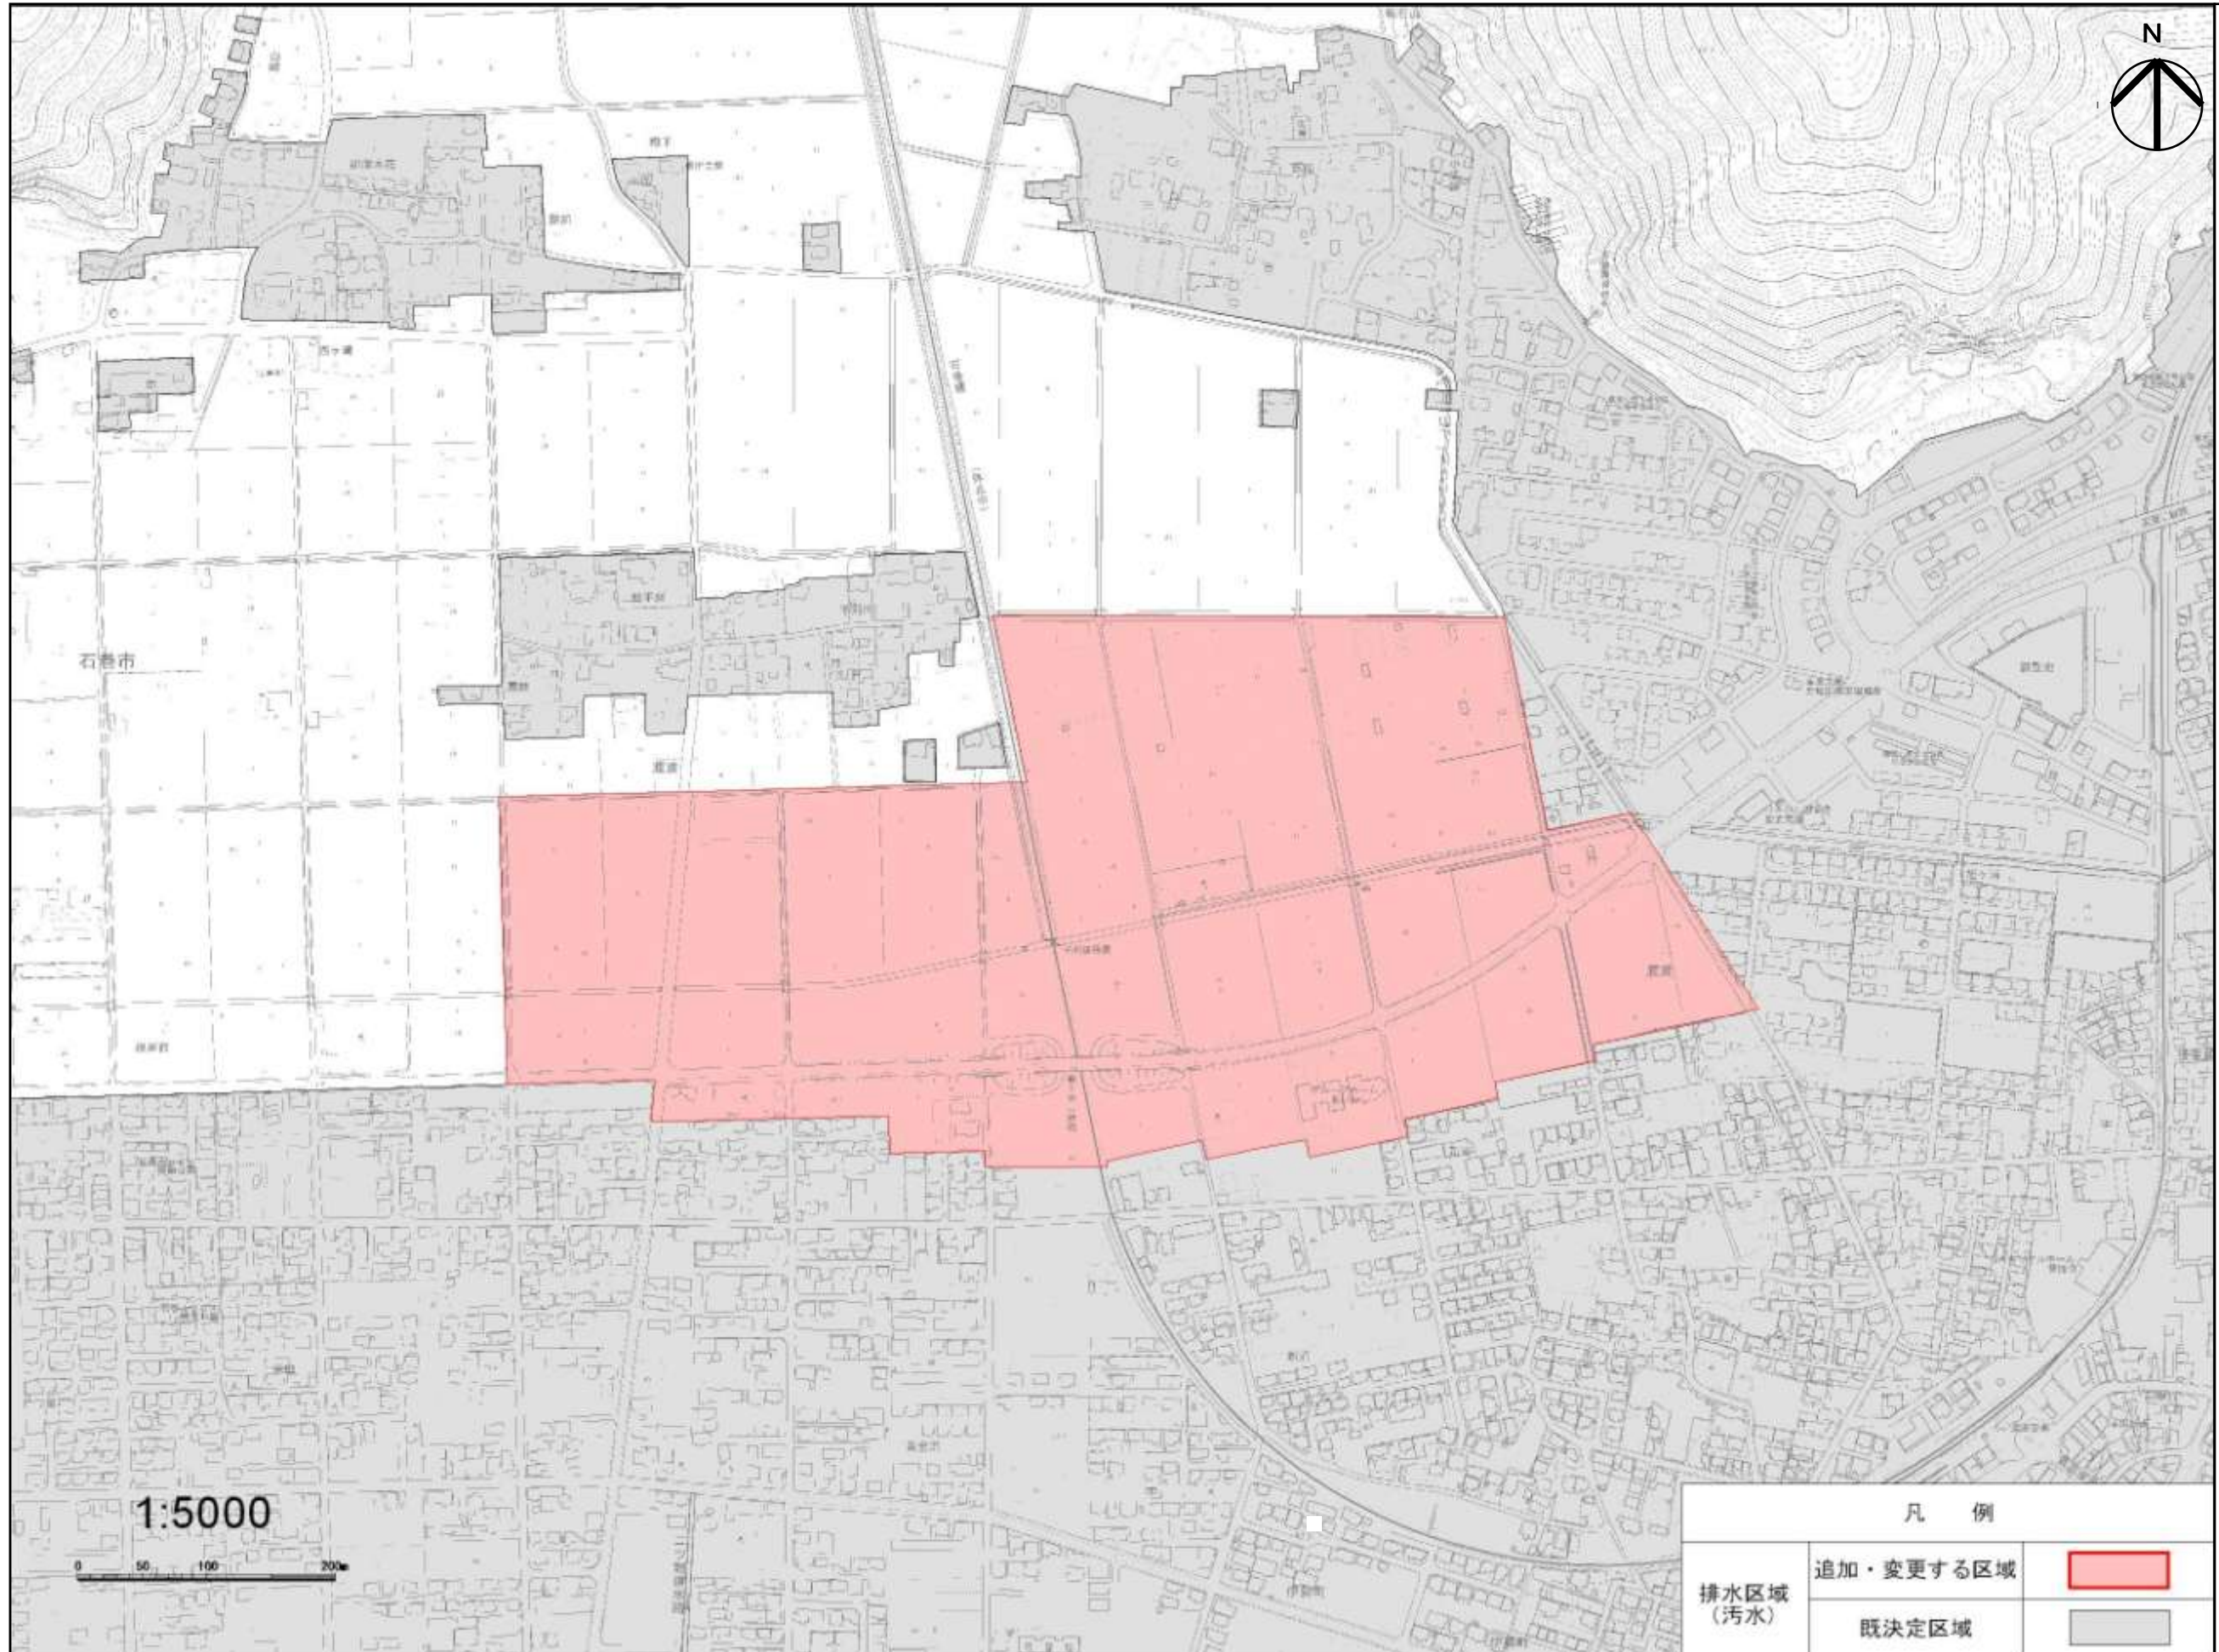

石巻広域都市計画及び河北都市計画下水道の変更（石巻市決定）  
 （石巻市東部流域関連公共下水道の変更）一般図【参考】

石巻広域都市計画及び河北都市計画下水道の変更（石巻市決定）  
（石巻市東部流域関連公共下水道の変更）計画図【参考】

石巻広域都市計画及び河北都市計画下水道の変更（石巻市決定）  
 （石巻市東部流域関連公共下水道の変更）字界図【参考】

凡 例		
排水区域 (汚水)	追加・変更する区域	
	既決定区域	
字 界	小 字 界	
	大 字 界	
字 名	小 字 名	
	大 字 名	