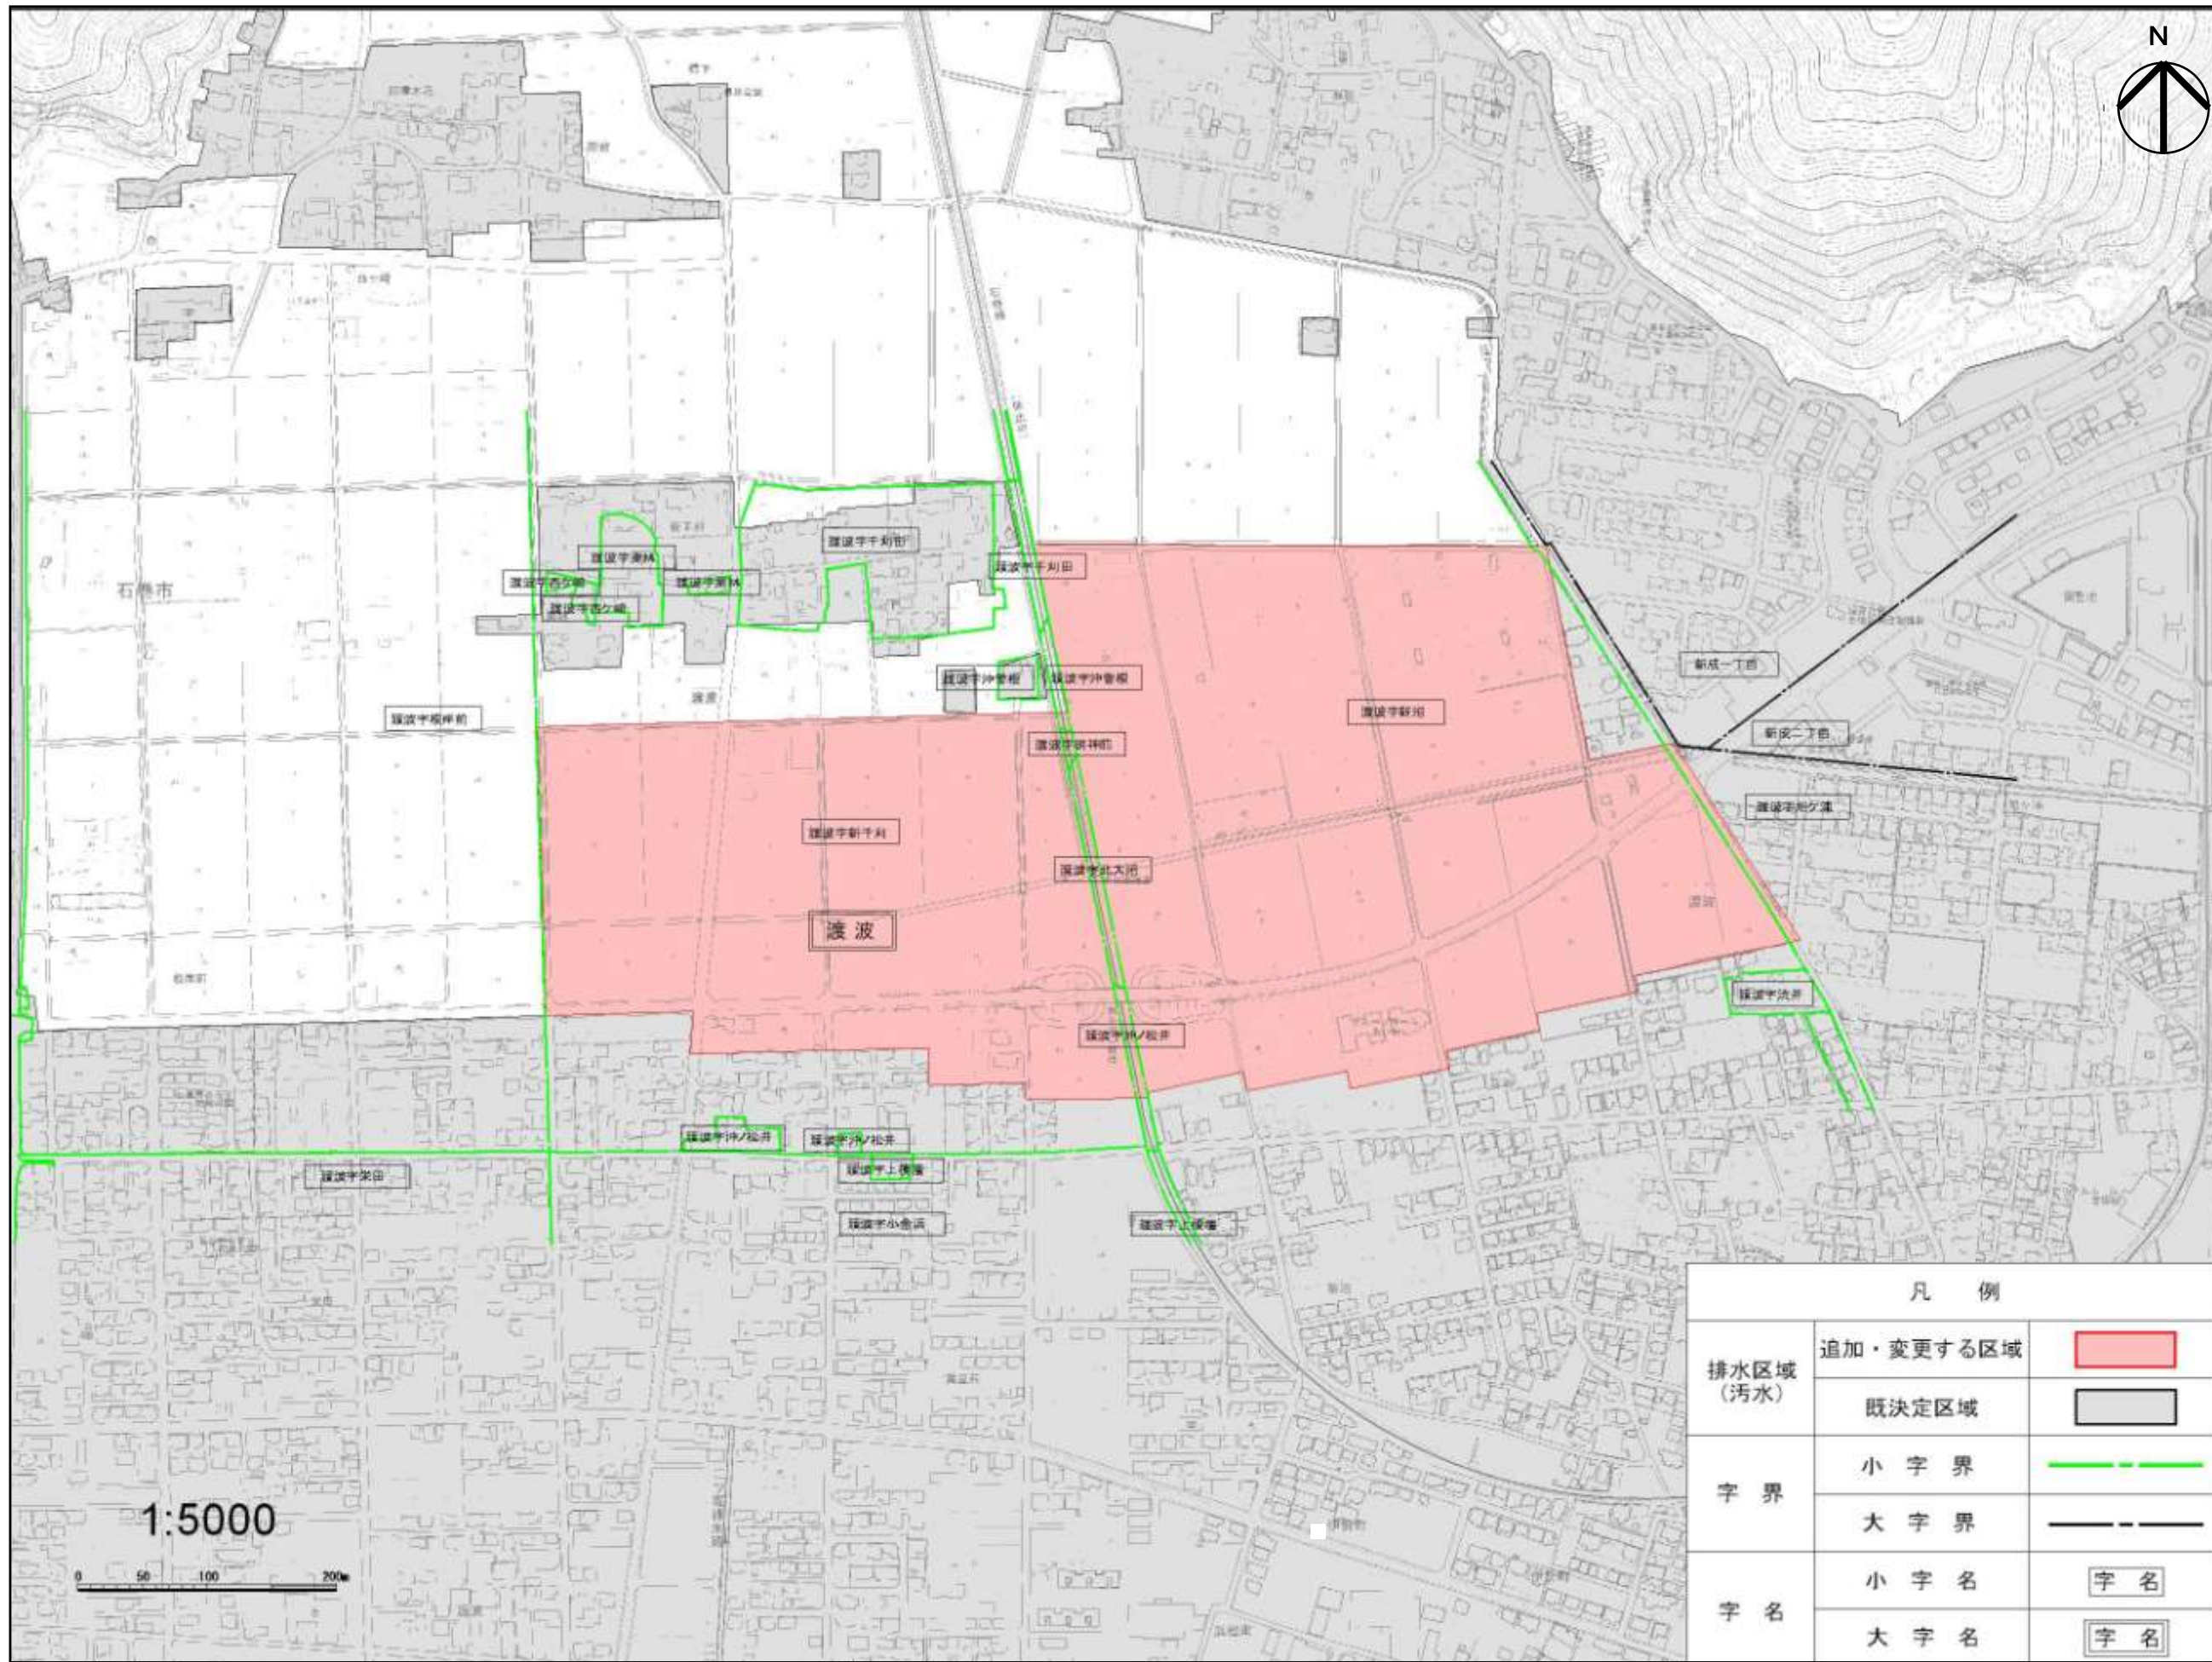

石巻広域都市計画及び河北都市計画下水道の変更（石巻市決定）  
 （石巻市東部流域関連公共下水道の変更）一般図【参考】

石巻広域都市計画及び河北都市計画下水道の変更（石巻市決定）  
（石巻市東部流域関連公共下水道の変更）計画図【参考】

石巻広域都市計画及び河北都市計画下水道の変更（石巻市決定）  
 （石巻市東部流域関連公共下水道の変更）字界図【参考】

凡 例		
排水区域 (汚水)	追加・変更する区域	
	既決定区域	
字 界	小 字 界	
	大 字 界	
字 名	小 字 名	
	大 字 名	