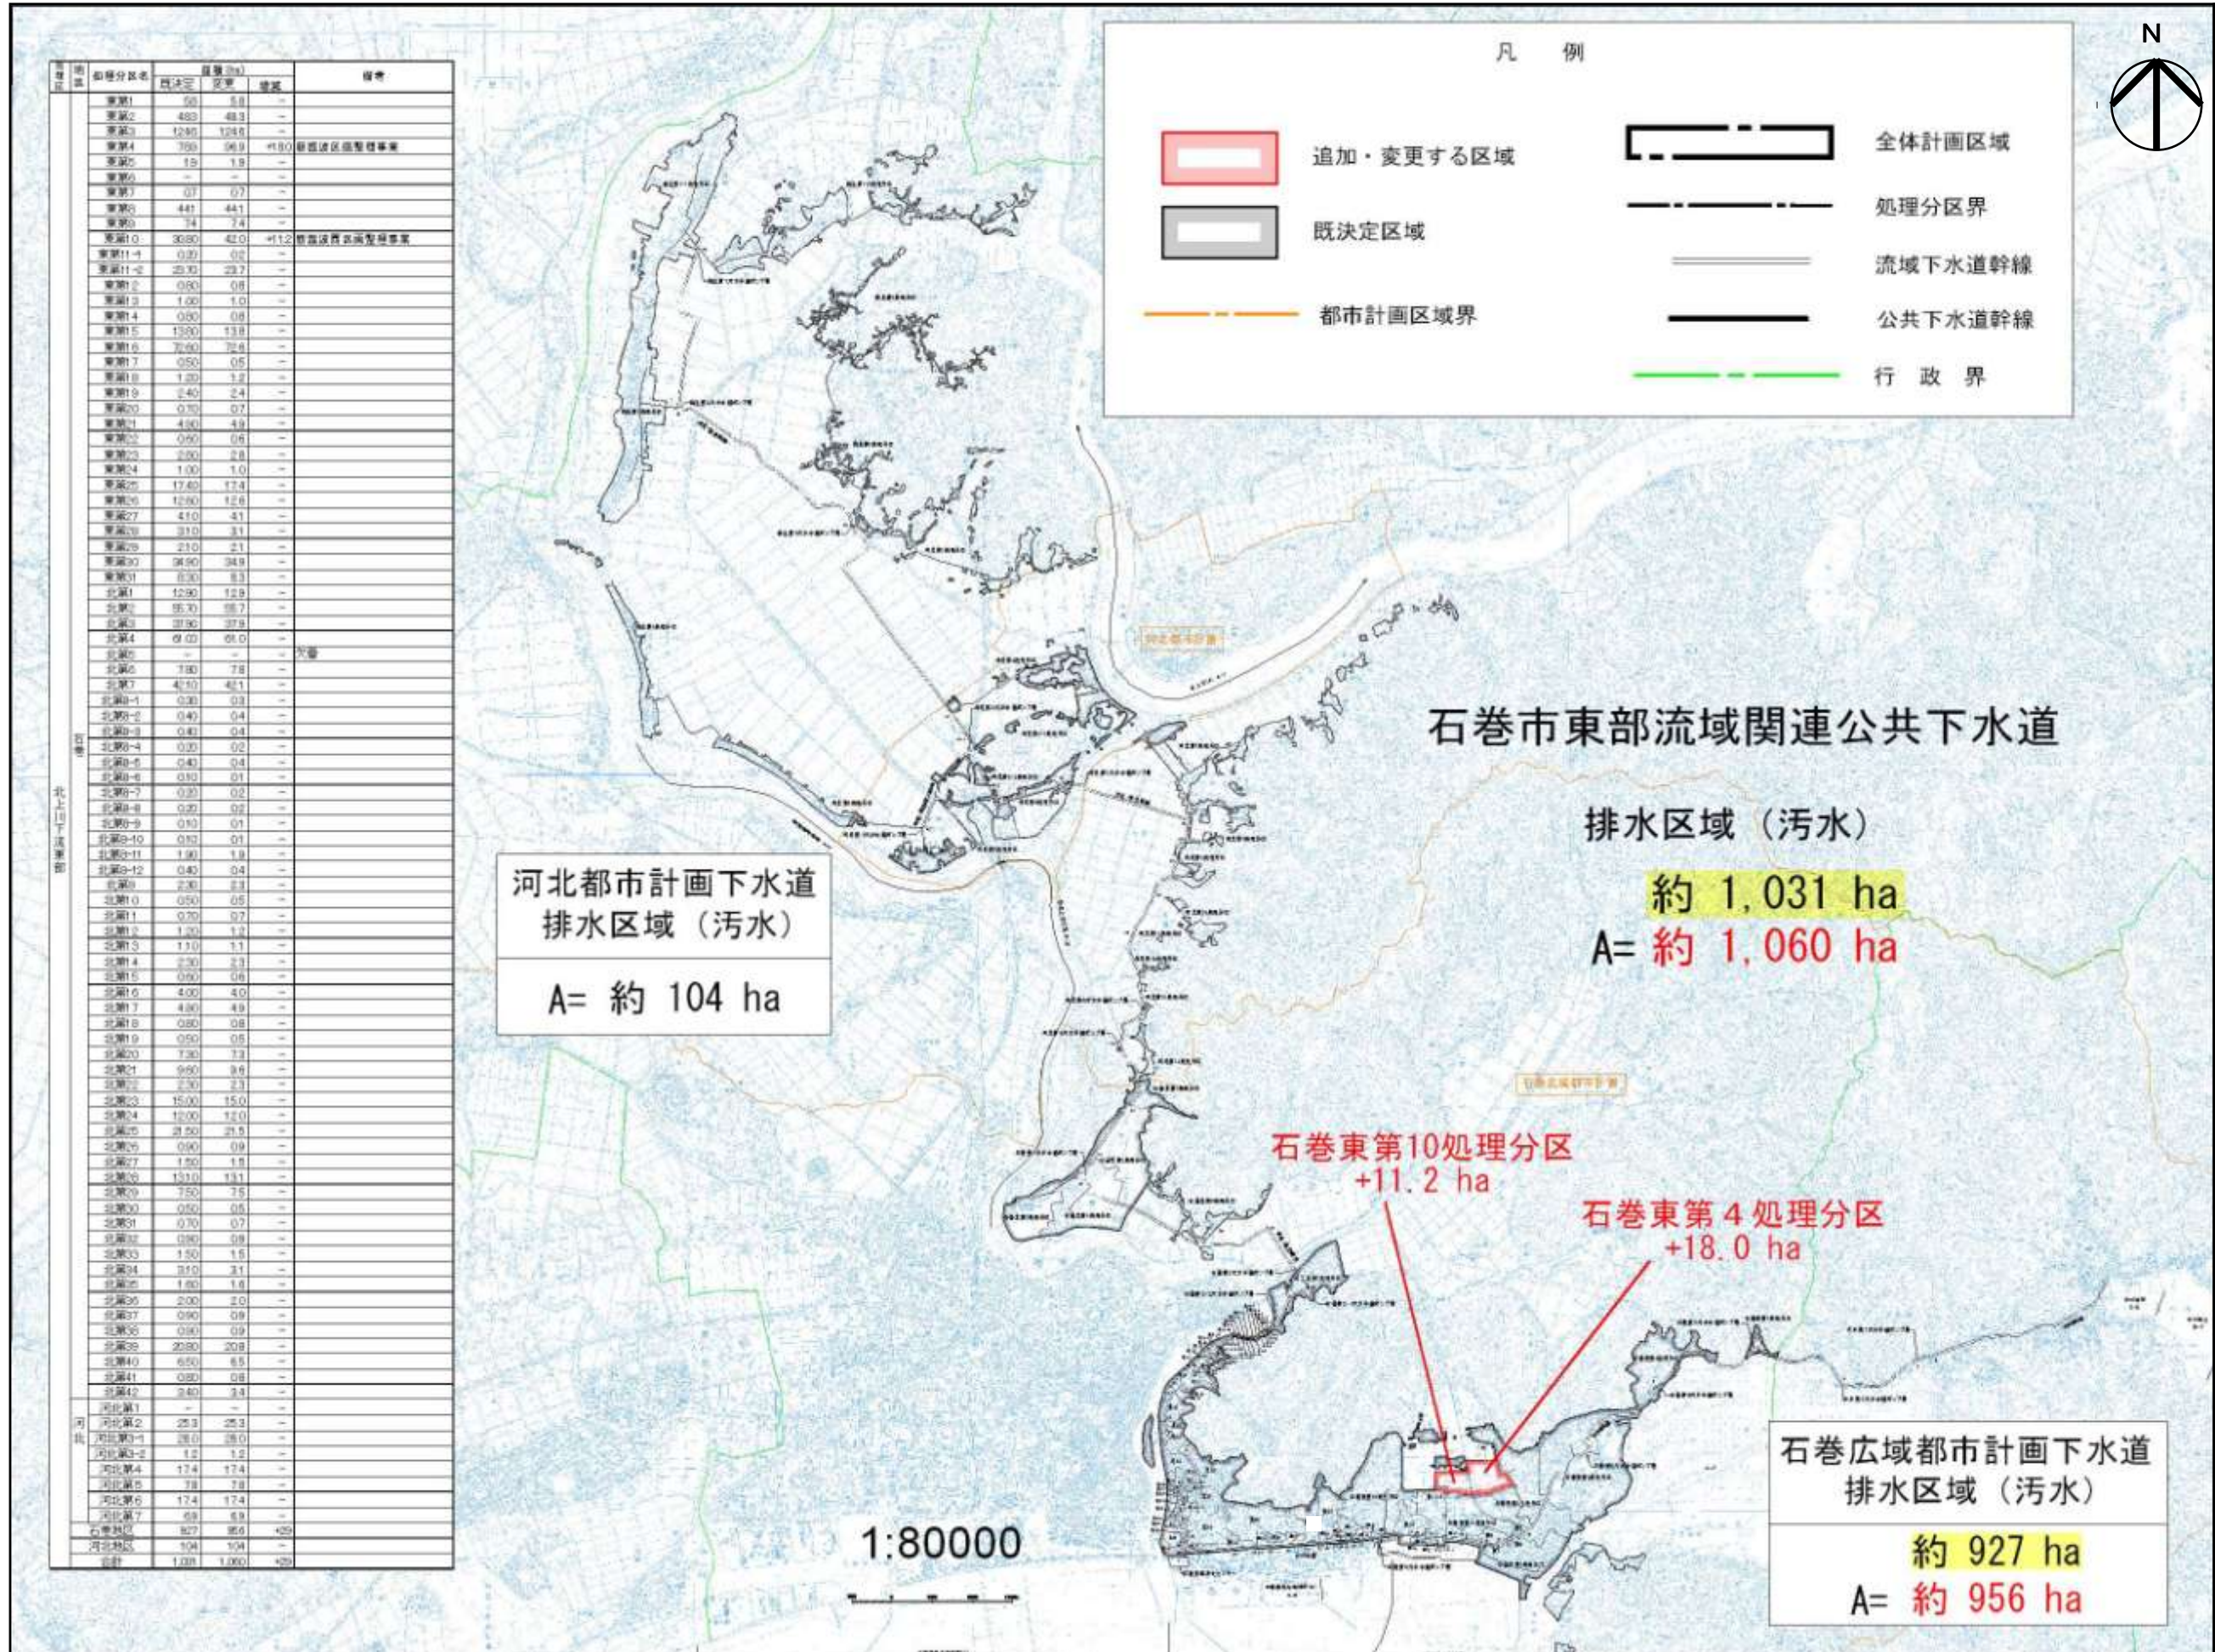

石巻広域都市計画及び河北都市計画下水道の変更（石巻市決定）  
 （石巻市東部流域関連公共下水道の変更）一般図【参考】

石巻広域都市計画及び河北都市計画下水道の変更（石巻市決定）  
（石巻市東部流域関連公共下水道の変更）計画図【参考】

石巻広域都市計画及び河北都市計画下水道の変更（石巻市決定）  
 （石巻市東部流域関連公共下水道の変更）字界図【参考】

凡 例		
排水区域 (汚水)	追加・変更する区域	
	既決定区域	
字 界	小 字 界	
	大 字 界	
字 名	小 字 名	
	大 字 名	