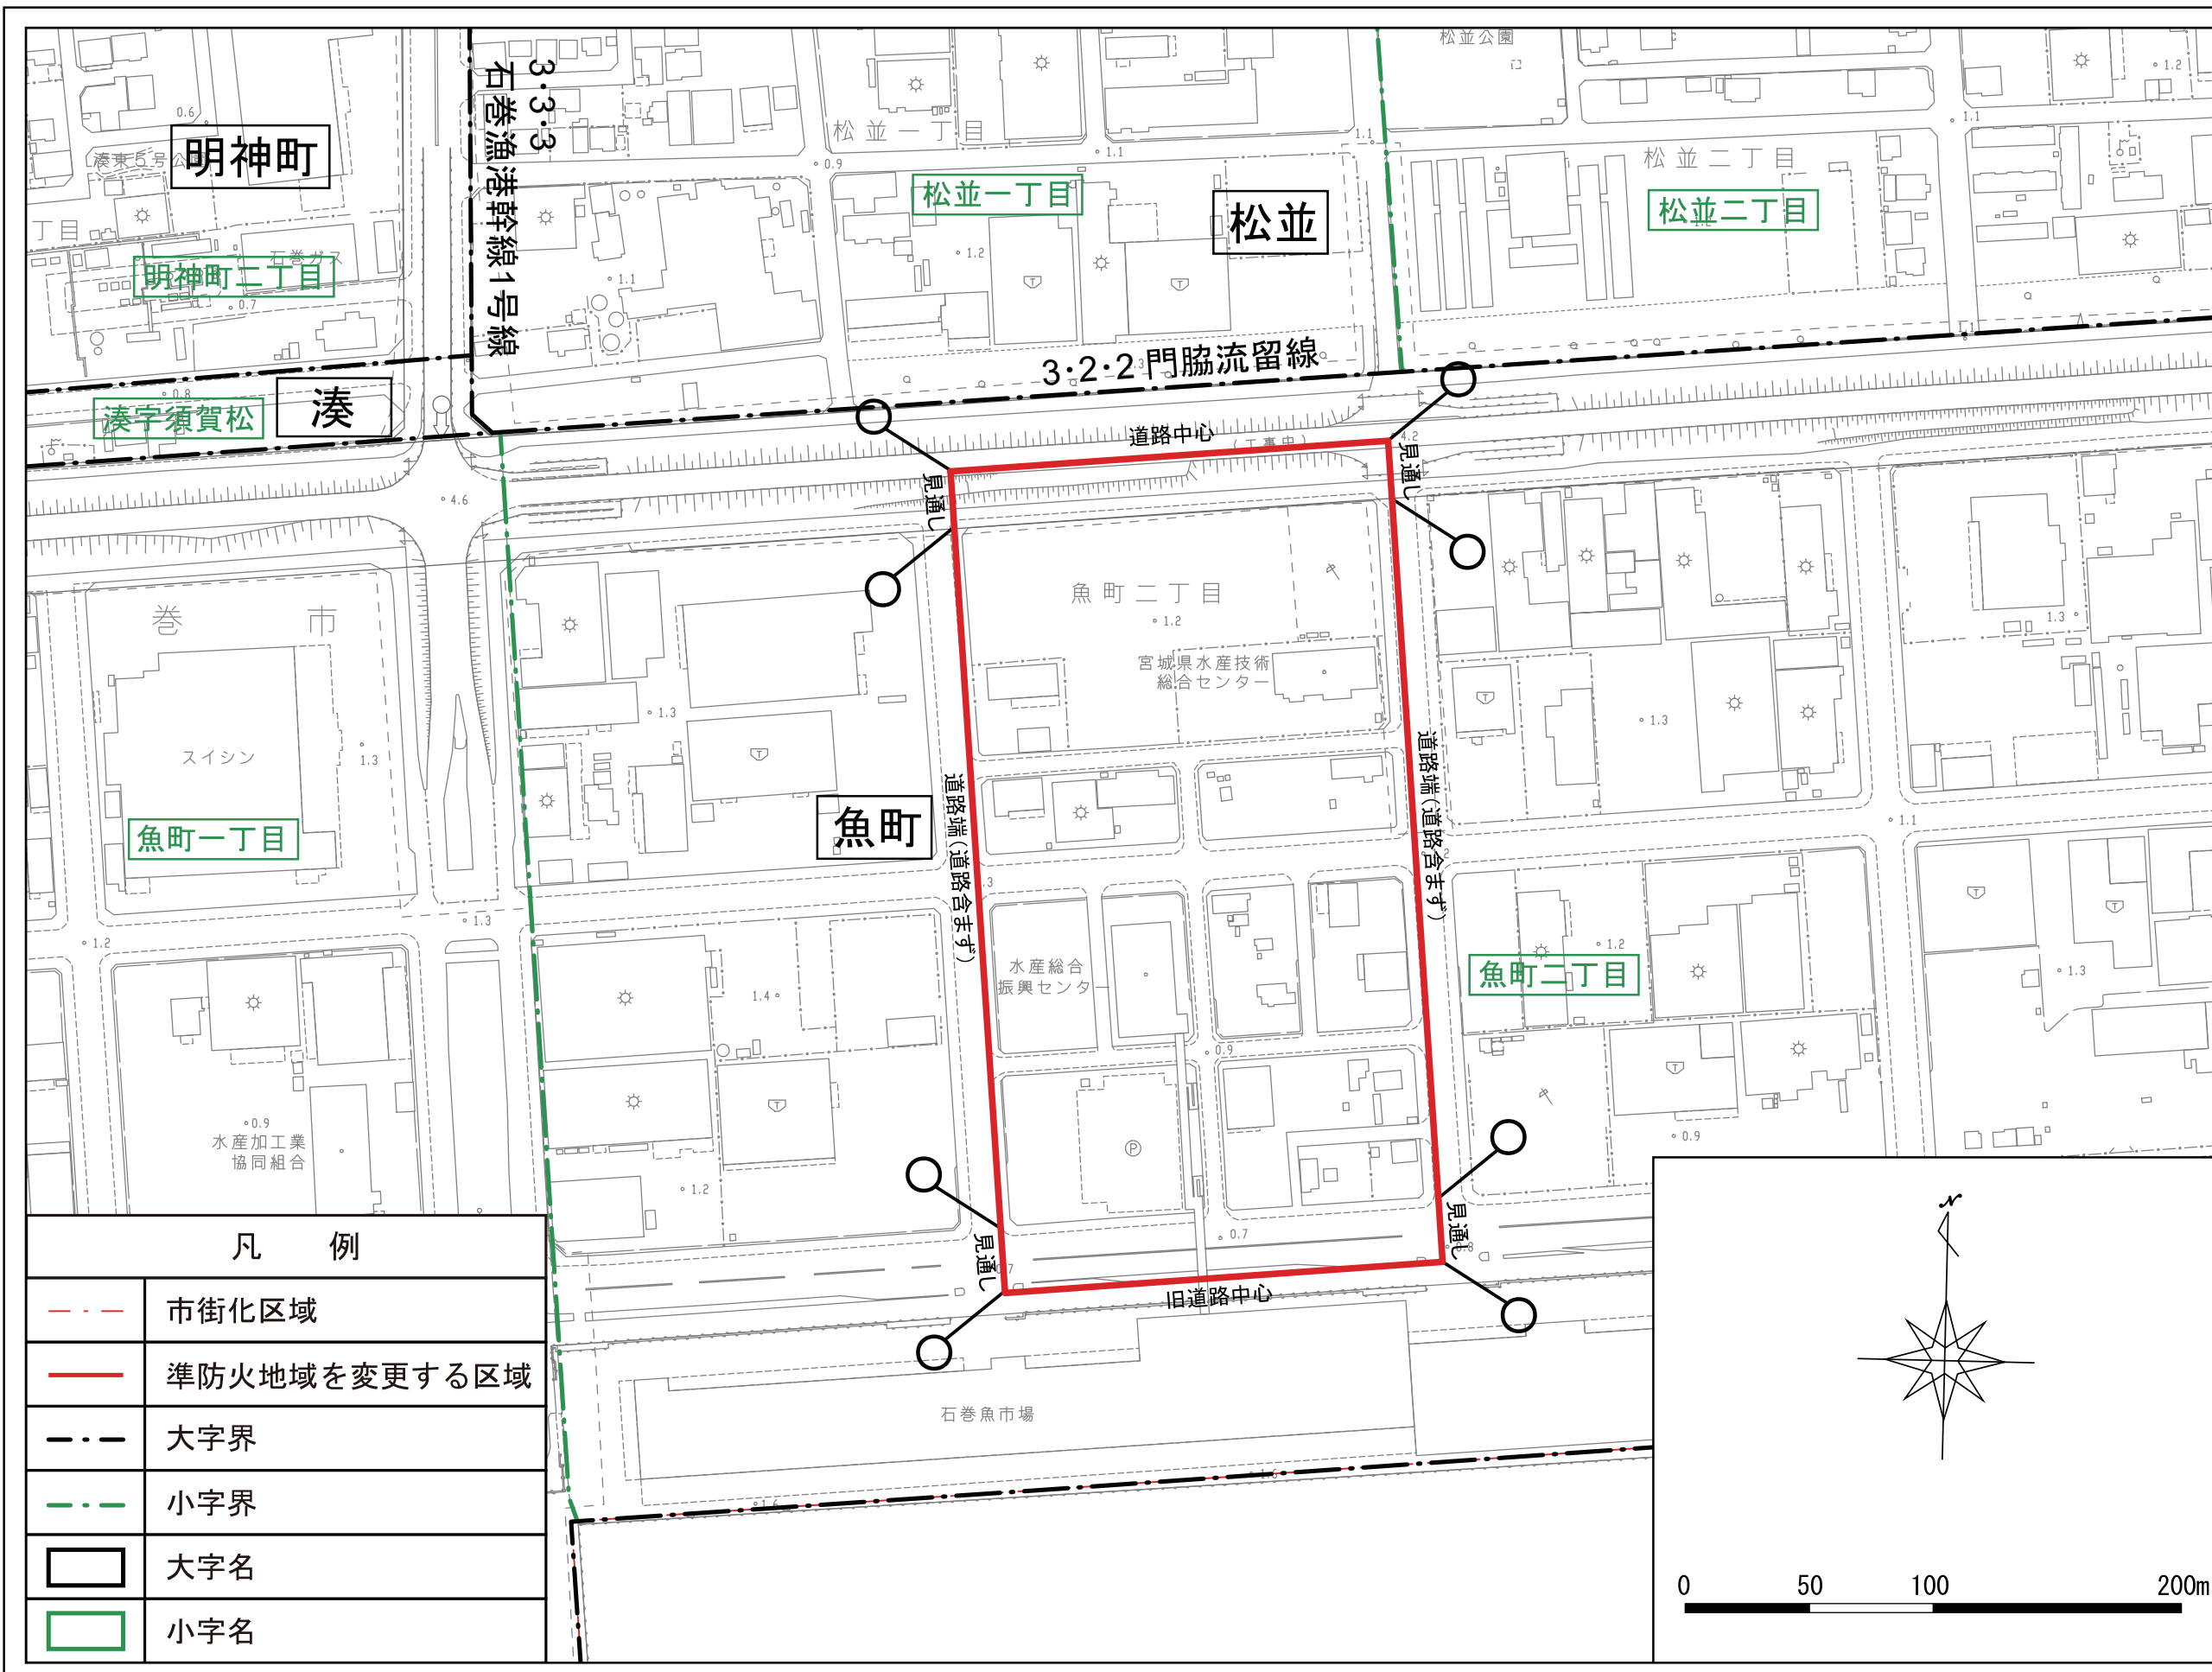

準防火地域を変更する箇所

石巻広域都市計画準防火地域の変更 (石巻市決定)
 茜平地区
 計画図

石巻広域都市計画準防火地域の変更（石巻市決定）
魚町地区
計画図

石巻広域都市計画準防火地域の変更（石巻市決定）

茜平地区

石巻広域都市計画準防火地域の変更
（石巻市決定）
魚町地区

石巻広域都市計画準防火地域の変更 (石巻市決定)
 茜平地区 新旧対照図

石巻広域都市計画準防火地域の変更 (石巻市決定)
 魚町地区 新旧対照図