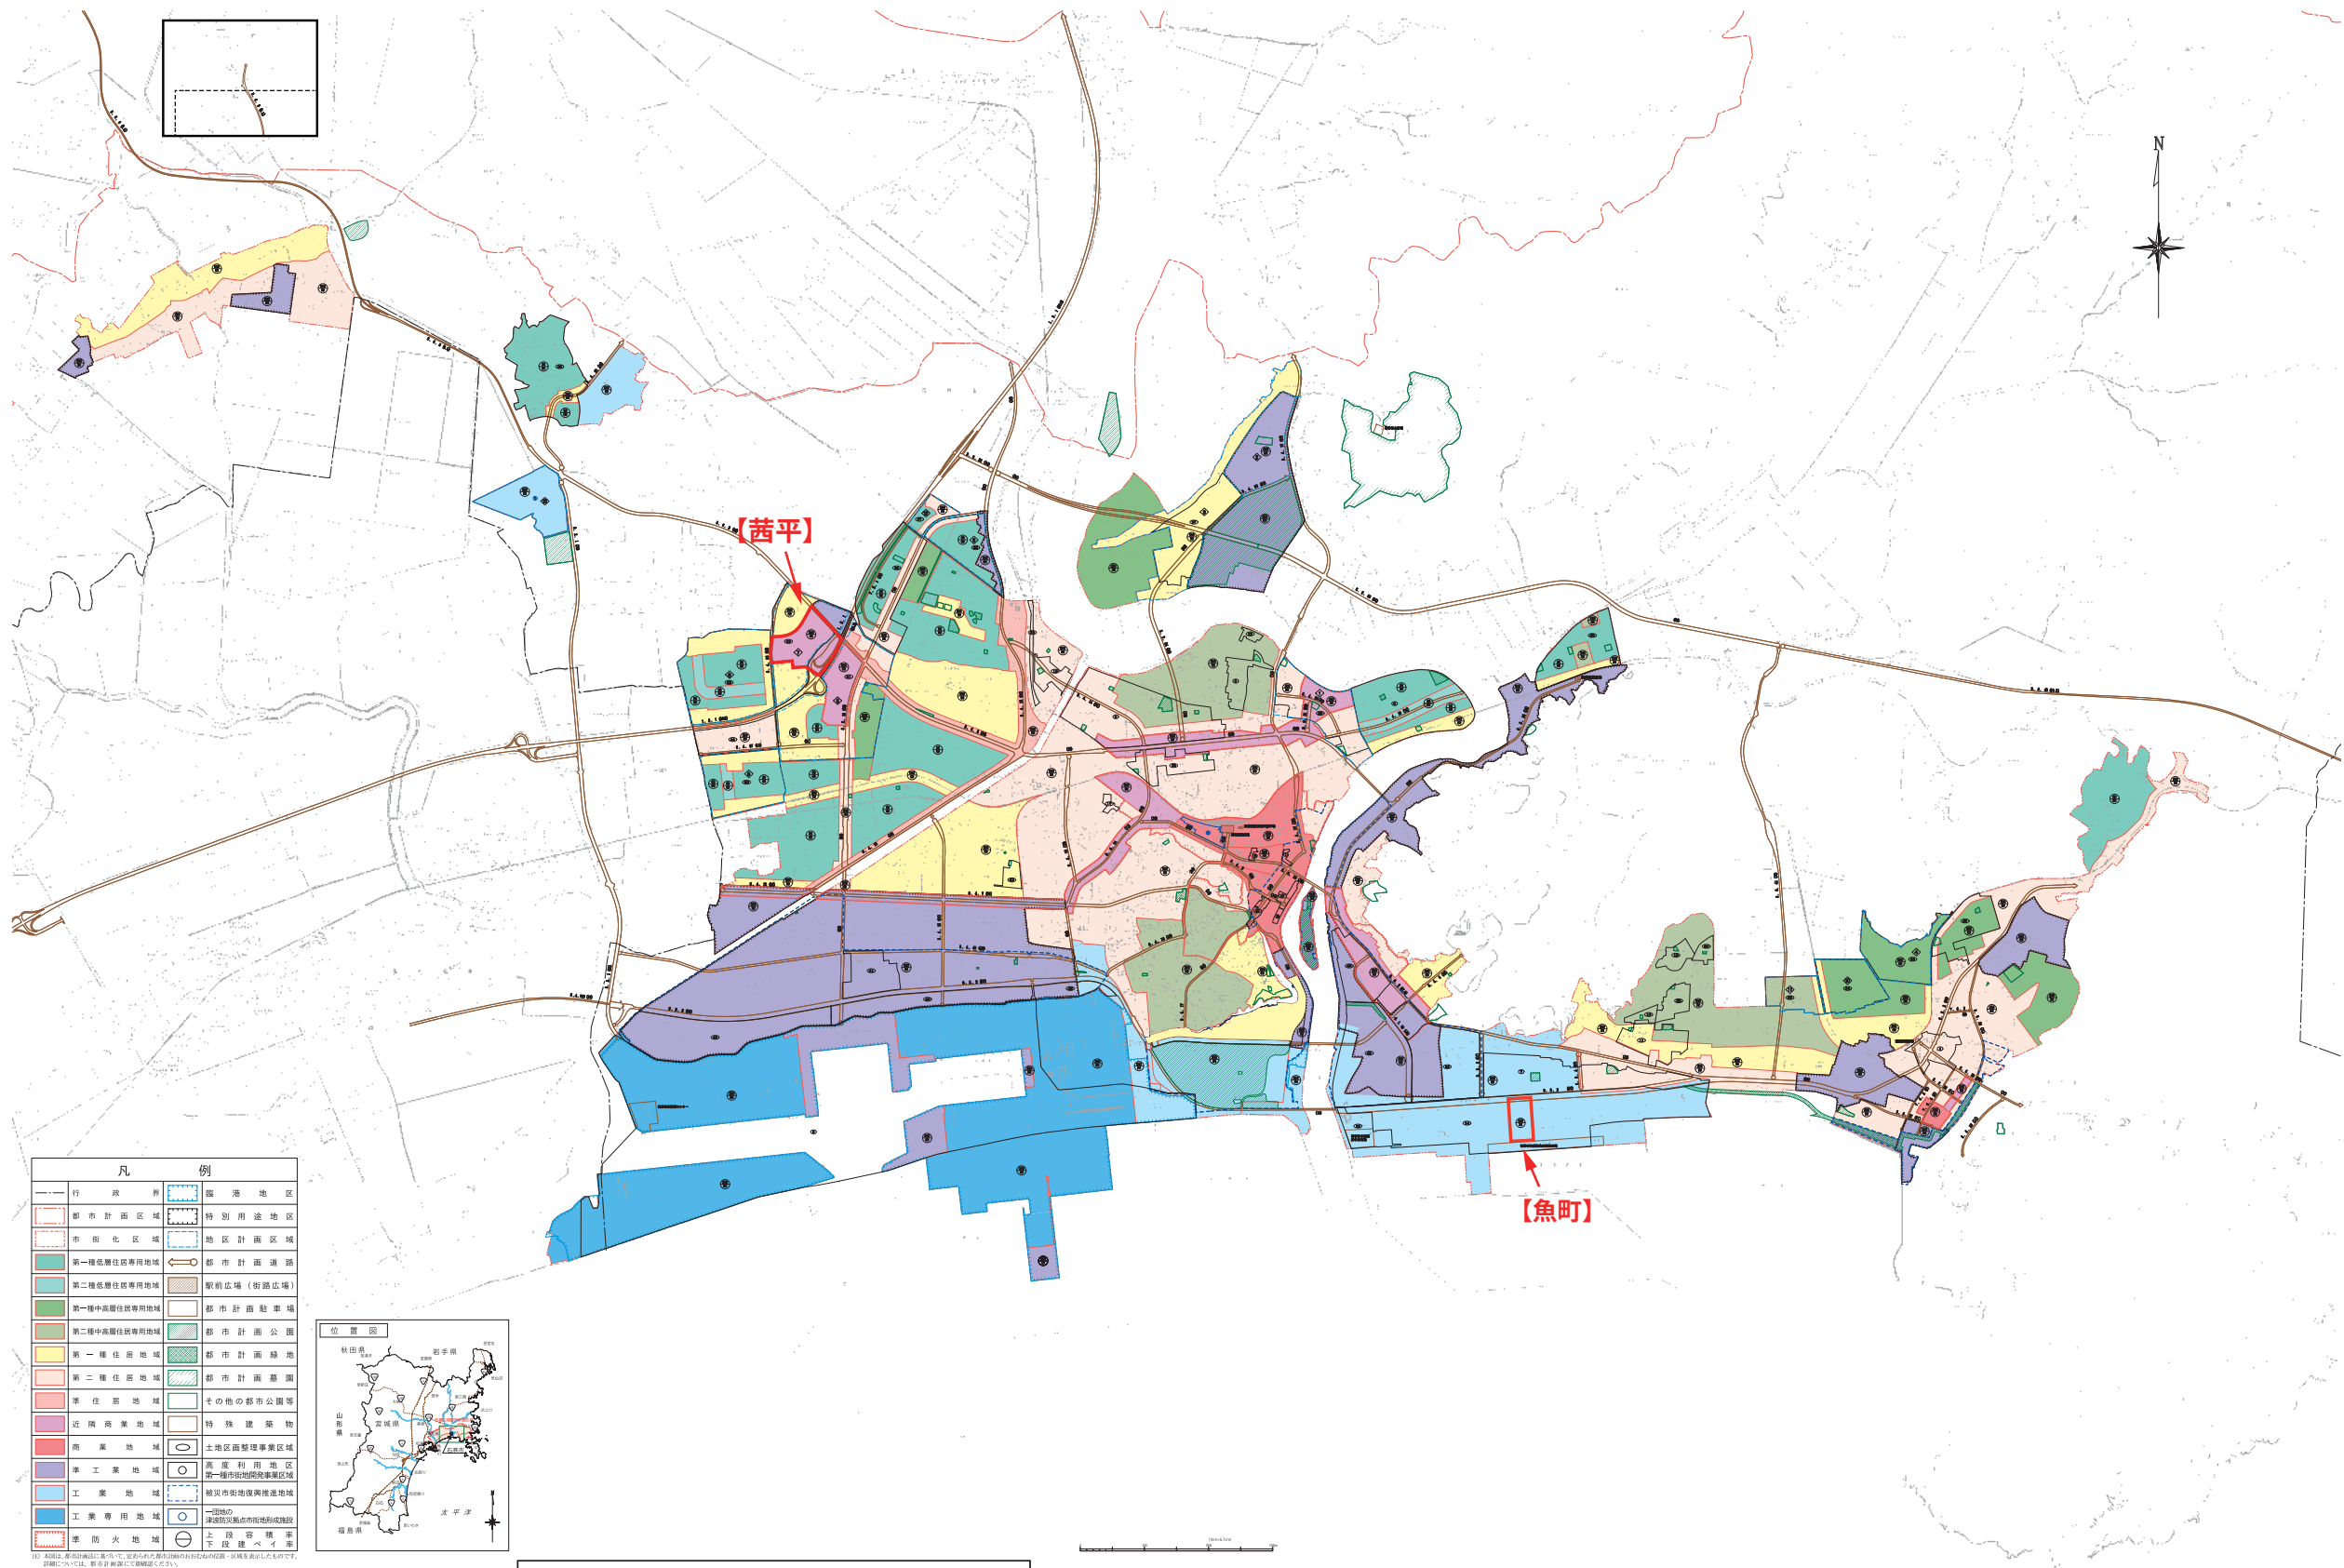

石巻広域都市計画準防火地域の変更 (石巻市決定)
総括図

凡	例
行政界	臨海地区
都市計画区域	特別用途地区
市街化区域	地区計画区域
第一種低層住居専用地域	都市計画道路
第二種低層住居専用地域	駅前広場(街路広場)
第一種中高層住居専用地域	都市計画駐車場
第二種中高層住居専用地域	都市計画公園
第一種住居地域	都市計画緑地
第二種住居地域	都市計画墓園
準住居地域	その他の都市公園等
公共商業地域	特殊建築物
商業地域	土地区画整理事業区域
準工業地域	高度利用地区 第一種市街地再開発事業区域
工業地域	被災市街地復興推進地域
工業専用地域	一団地の 建設状況別市街地再開発地区
準防火地域	土砂等積算 区域(土砂等)

準防火地域を変更する箇所