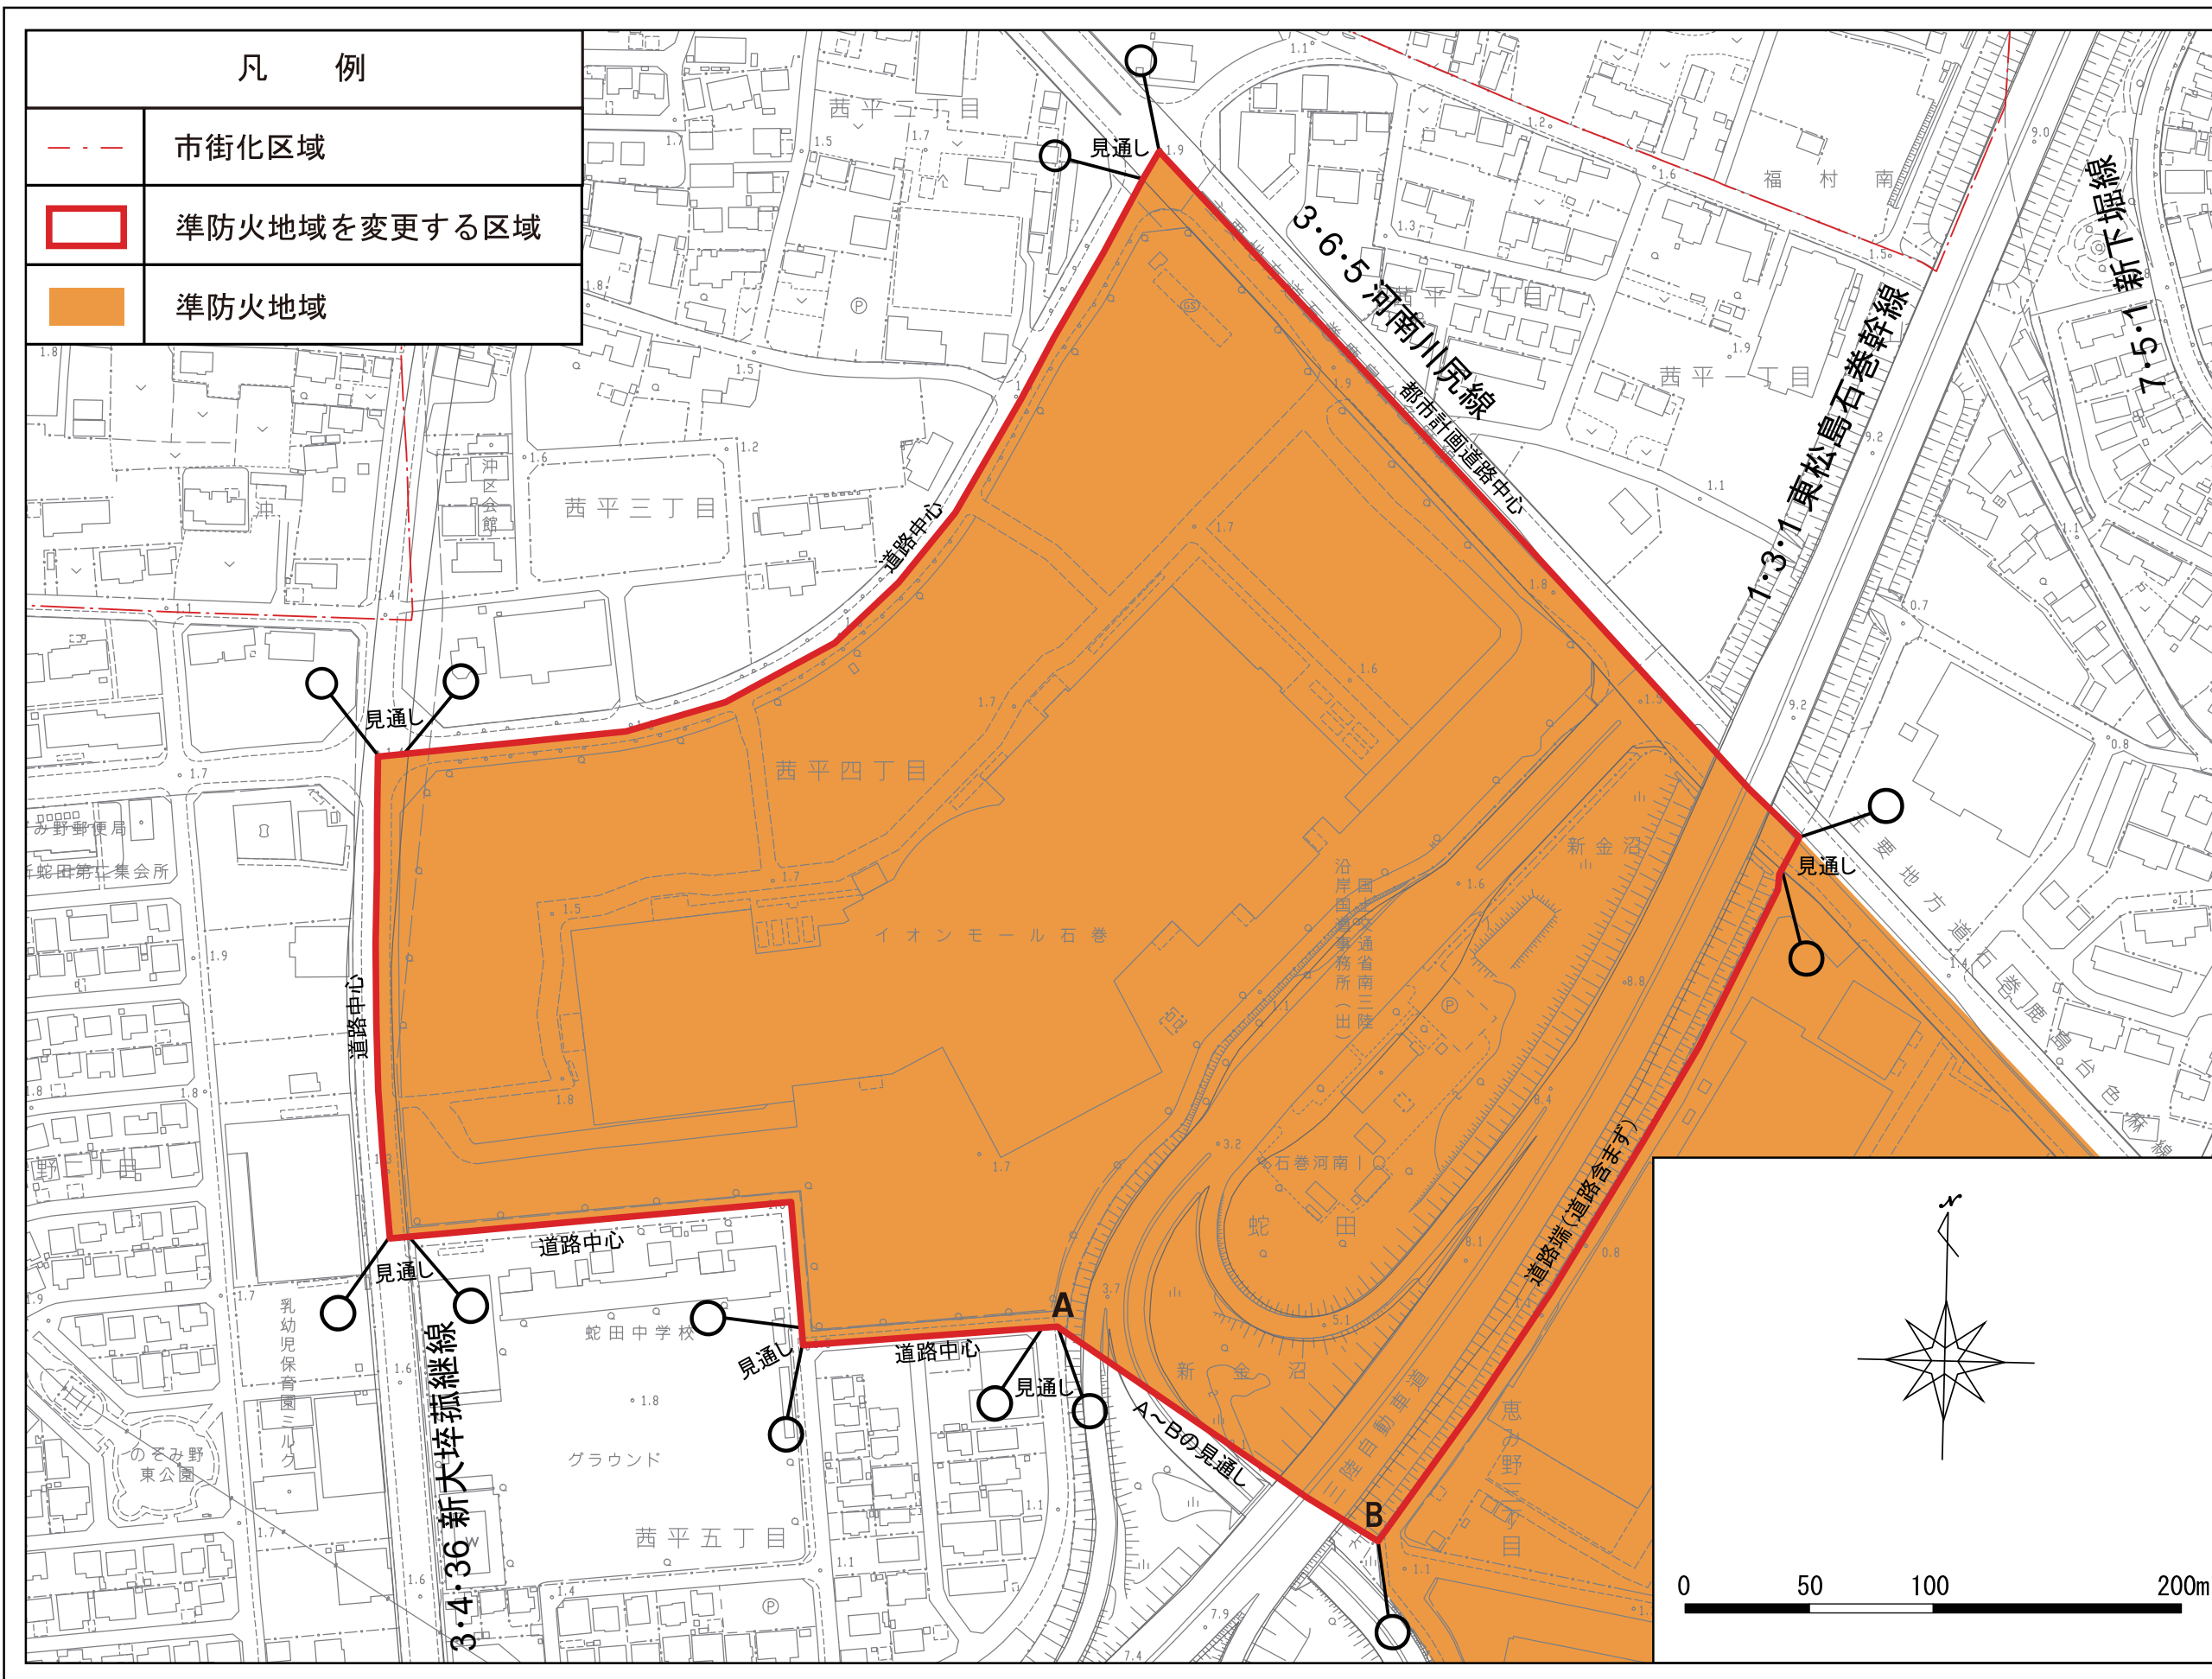

石巻広域都市計画準防火地域の変更 (石巻市決定)
茜平地区
計画図