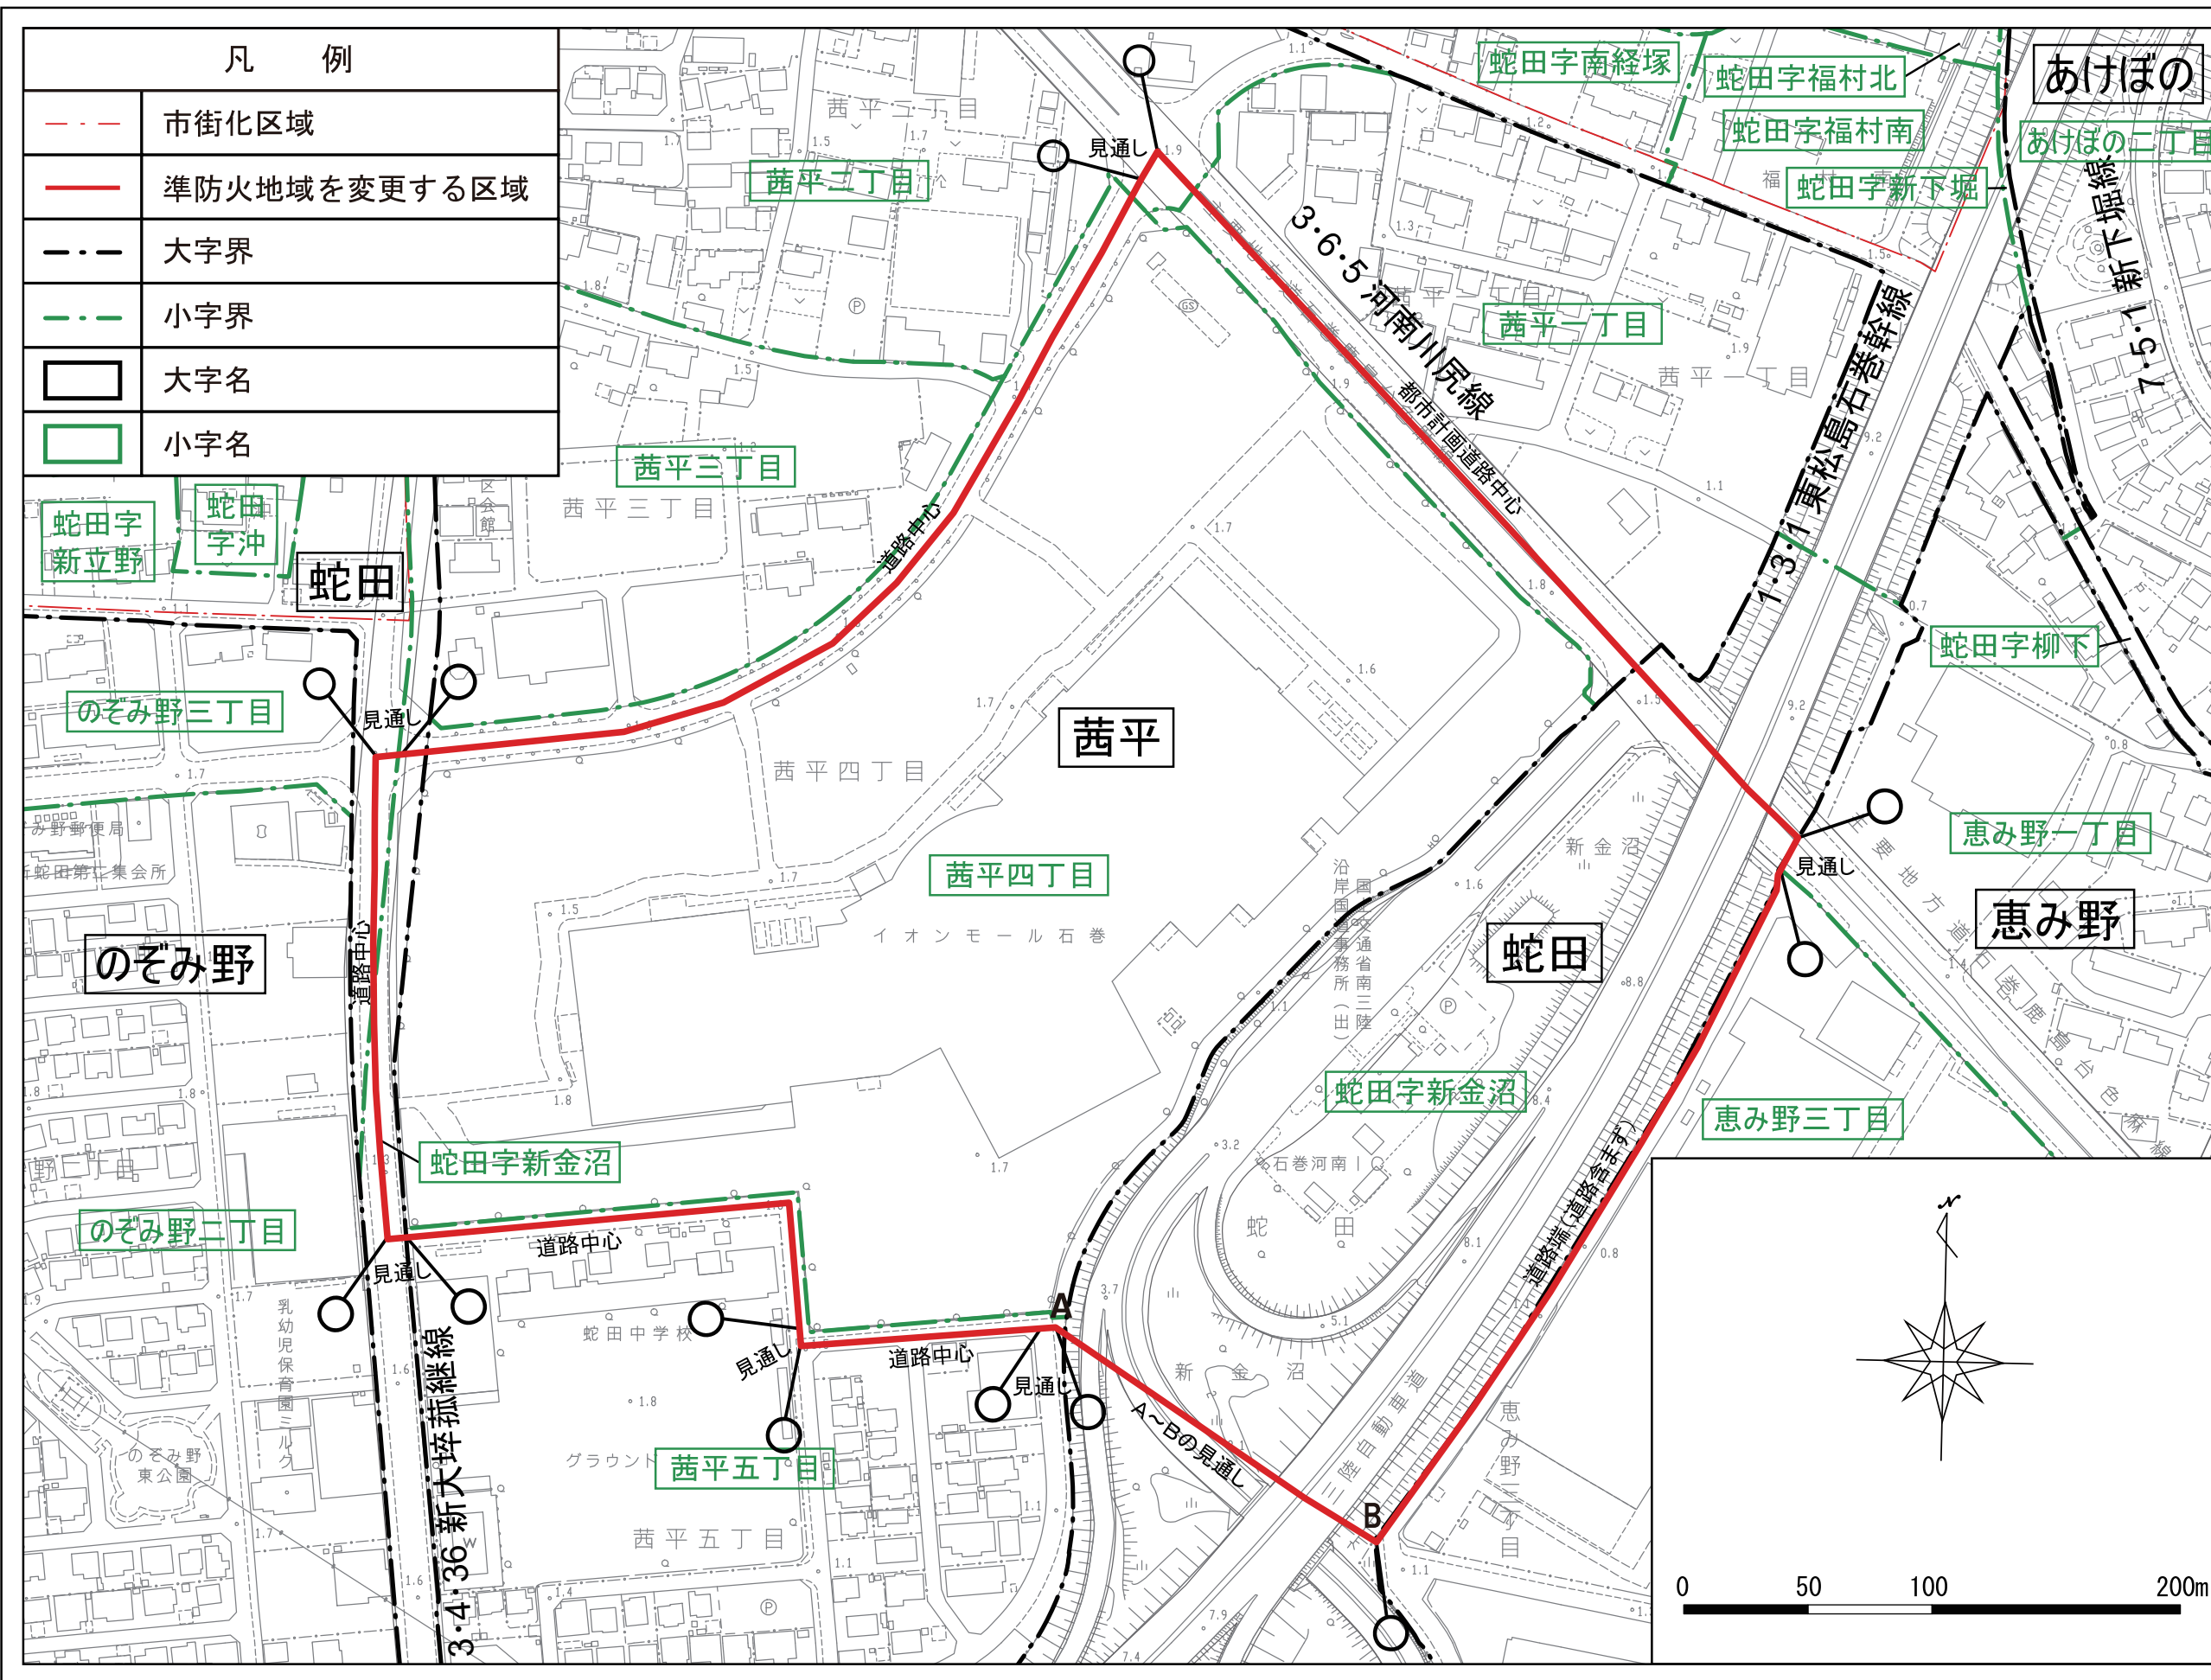

「位置及び区域は計画図表示のとおり」

理由

用途地域の変更に伴い、都市防災上の観点から検討した結果、準防火地域を変更するものである。

石巻広域都市計画準防火地域の変更 都市計画案の理由書

(茜平地区)

当地区は、ＪＲ石巻駅から西方約４ｋｍに位置する土地区画整理事業で整備した商業地であり、高速交通路となる都市計画道路１・３・１東松島石巻幹線（三陸縦貫自動車道）及び石巻河南インターチェンジと都市計画道路３・６・５河南川尻線に隣接している。

そこで、近隣商業地域へ変更となることにあわせて、準防火地域についても指定を行うものである。

(魚町地区)

当地区は、石巻市中心市街地の南東方約３ｋｍに位置し、水産加工業が多く立地する石巻魚市場へ隣接する地区となっている。

当地区は主に水産業関連の漁業従事者の購買等の需要を賄う場所となっていたが、東日本大震災による津波被害により甚大な被害を受け、水産関連業を主とした施設の復興が進んできている。

また、本地区及び周辺は石巻市都市計画マスタープランにおいて、水産加工・業務地として、石巻漁港に近接しているという利便性を活かした関連産業の集積を図り、国内外への水産物の供給拠点としての機能充実に図ることとしている。

準防火地域を変更する箇所

石巻広域都市計画準防火地域の変更 (石巻市決定)
 茜平地区
 計画図

石巻広域都市計画準防火地域の変更（石巻市決定）
魚町地区
計画図

石巻広域都市計画準防火地域の変更（石巻市決定）

茜平地区

石巻広域都市計画準防火地域の変更
（石巻市決定）
魚町地区

石巻広域都市計画準防火地域の変更 (石巻市決定)
 茜平地区 新旧対照図

石巻広域都市計画準防火地域の変更 (石巻市決定)
 魚町地区 新旧対照図