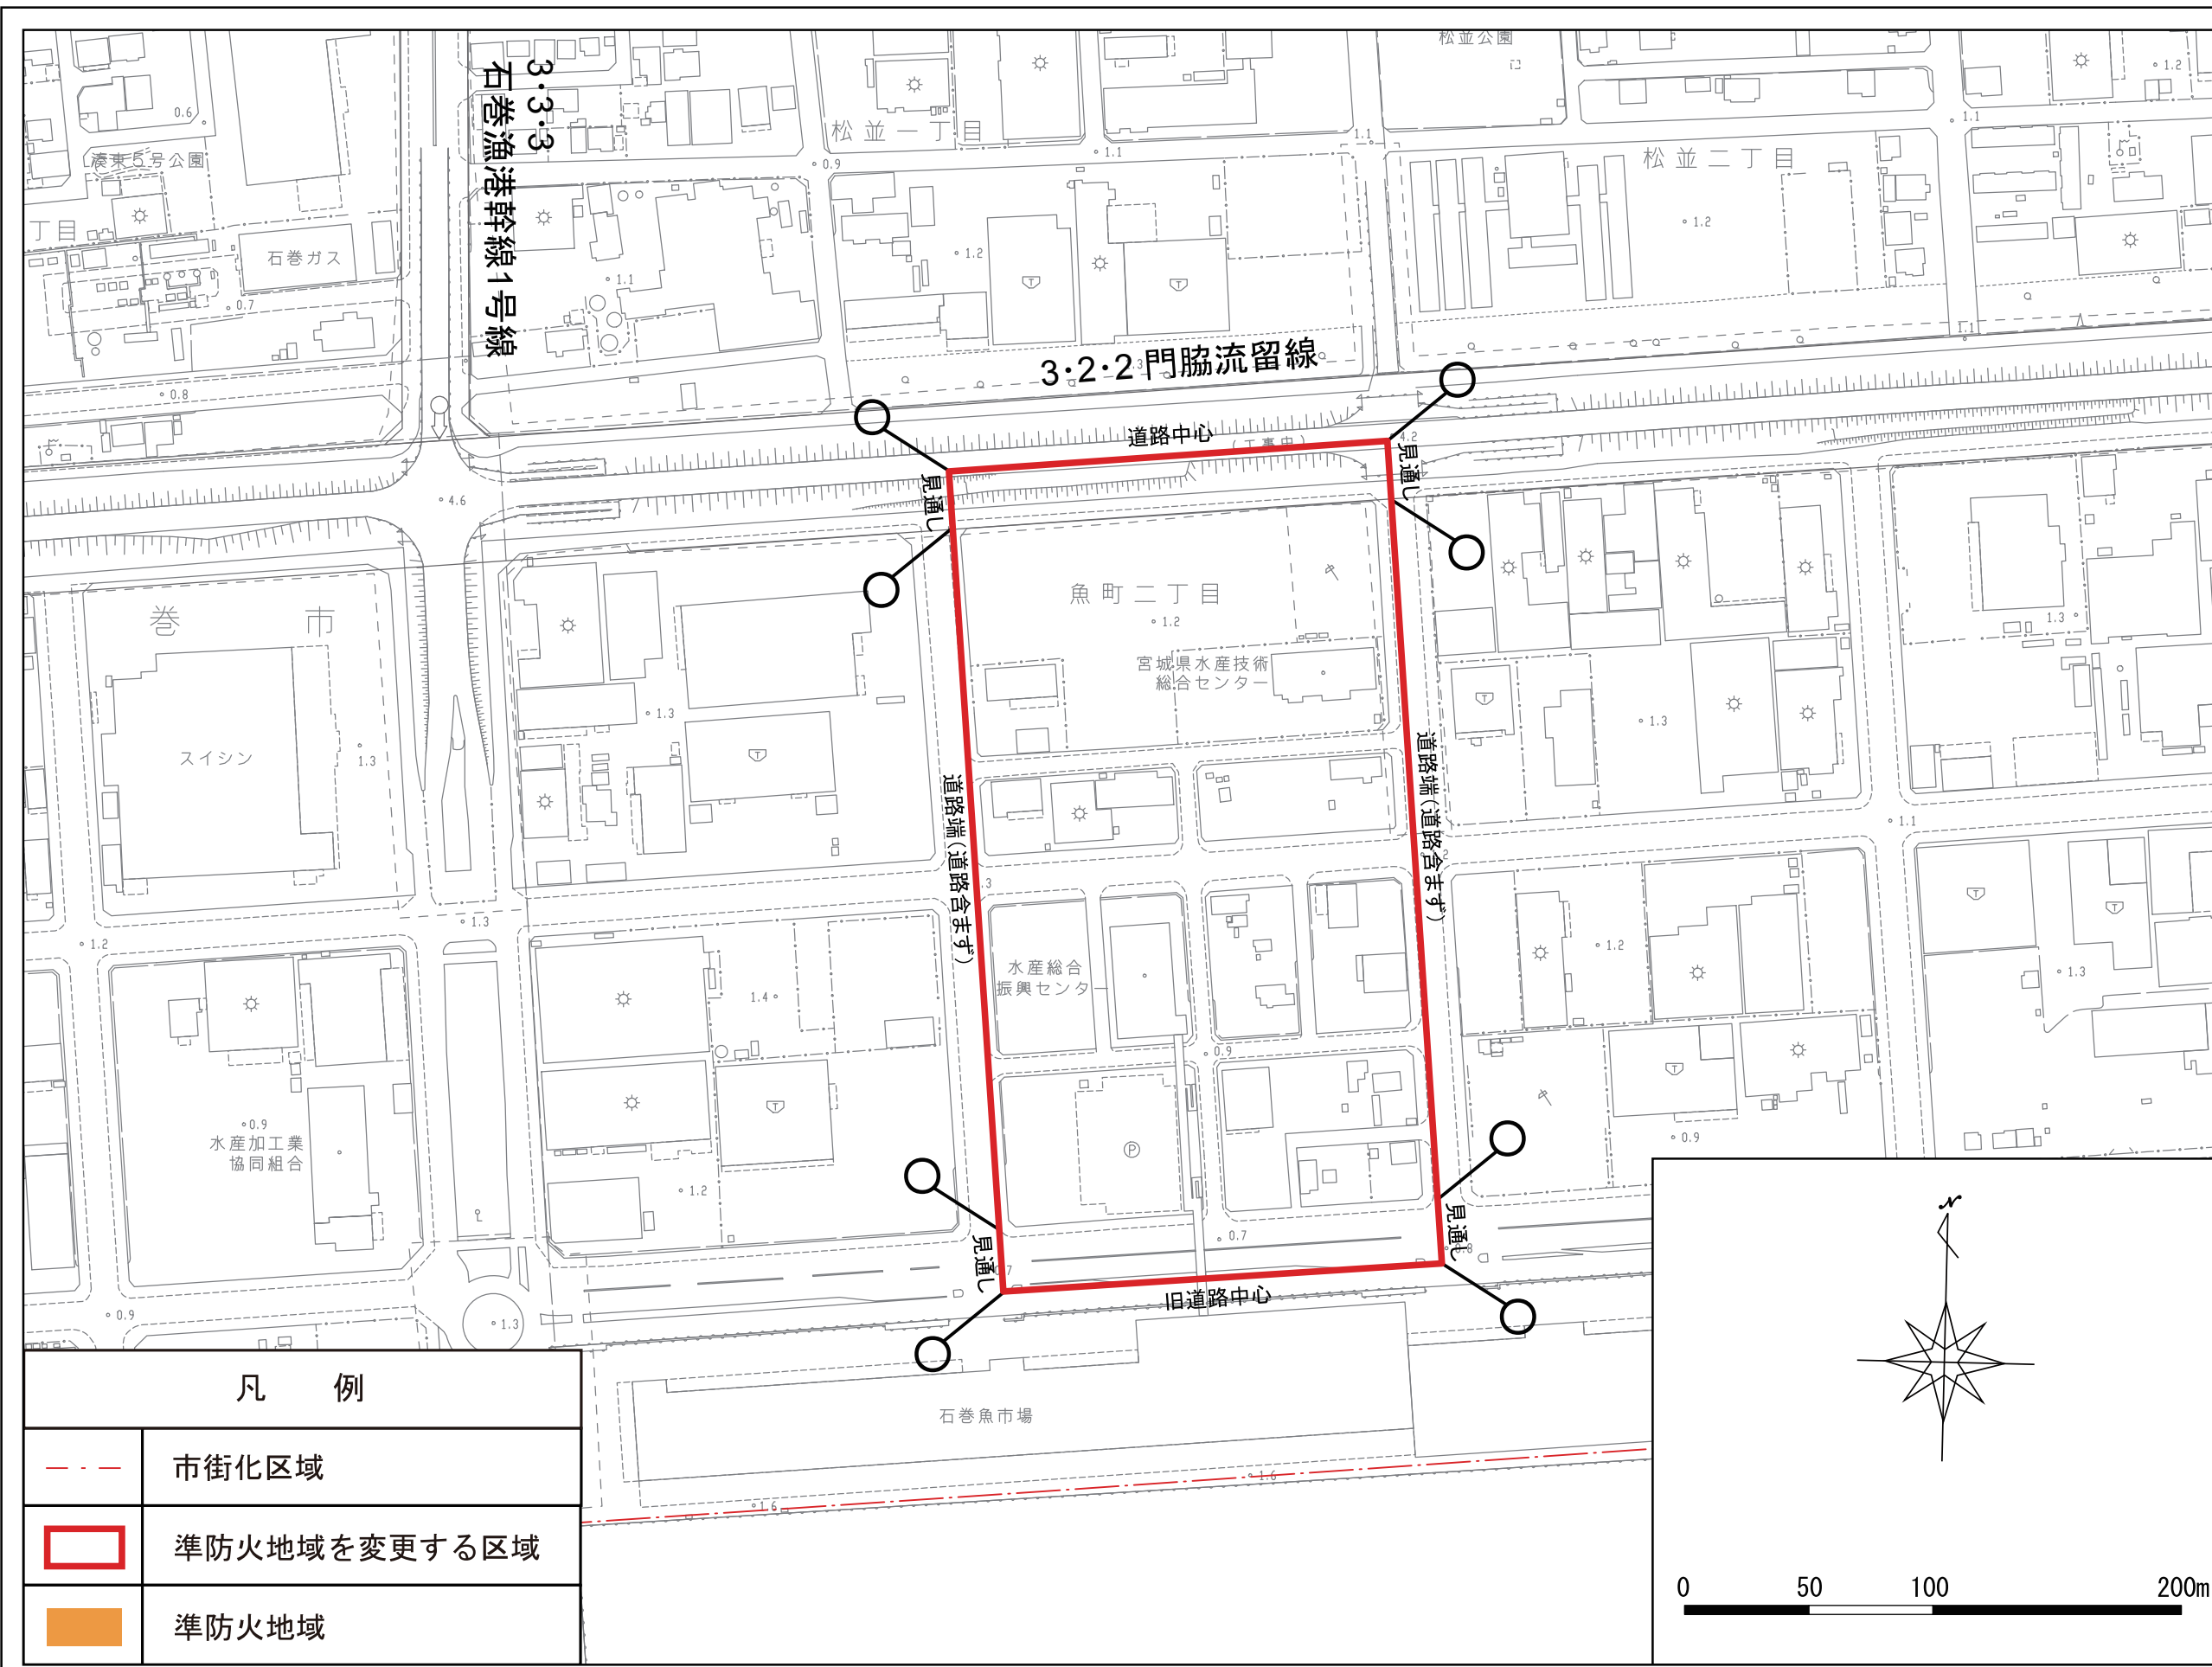

石巻広域都市計画準防火地域の変更（石巻市決定）
魚町地区
計画図