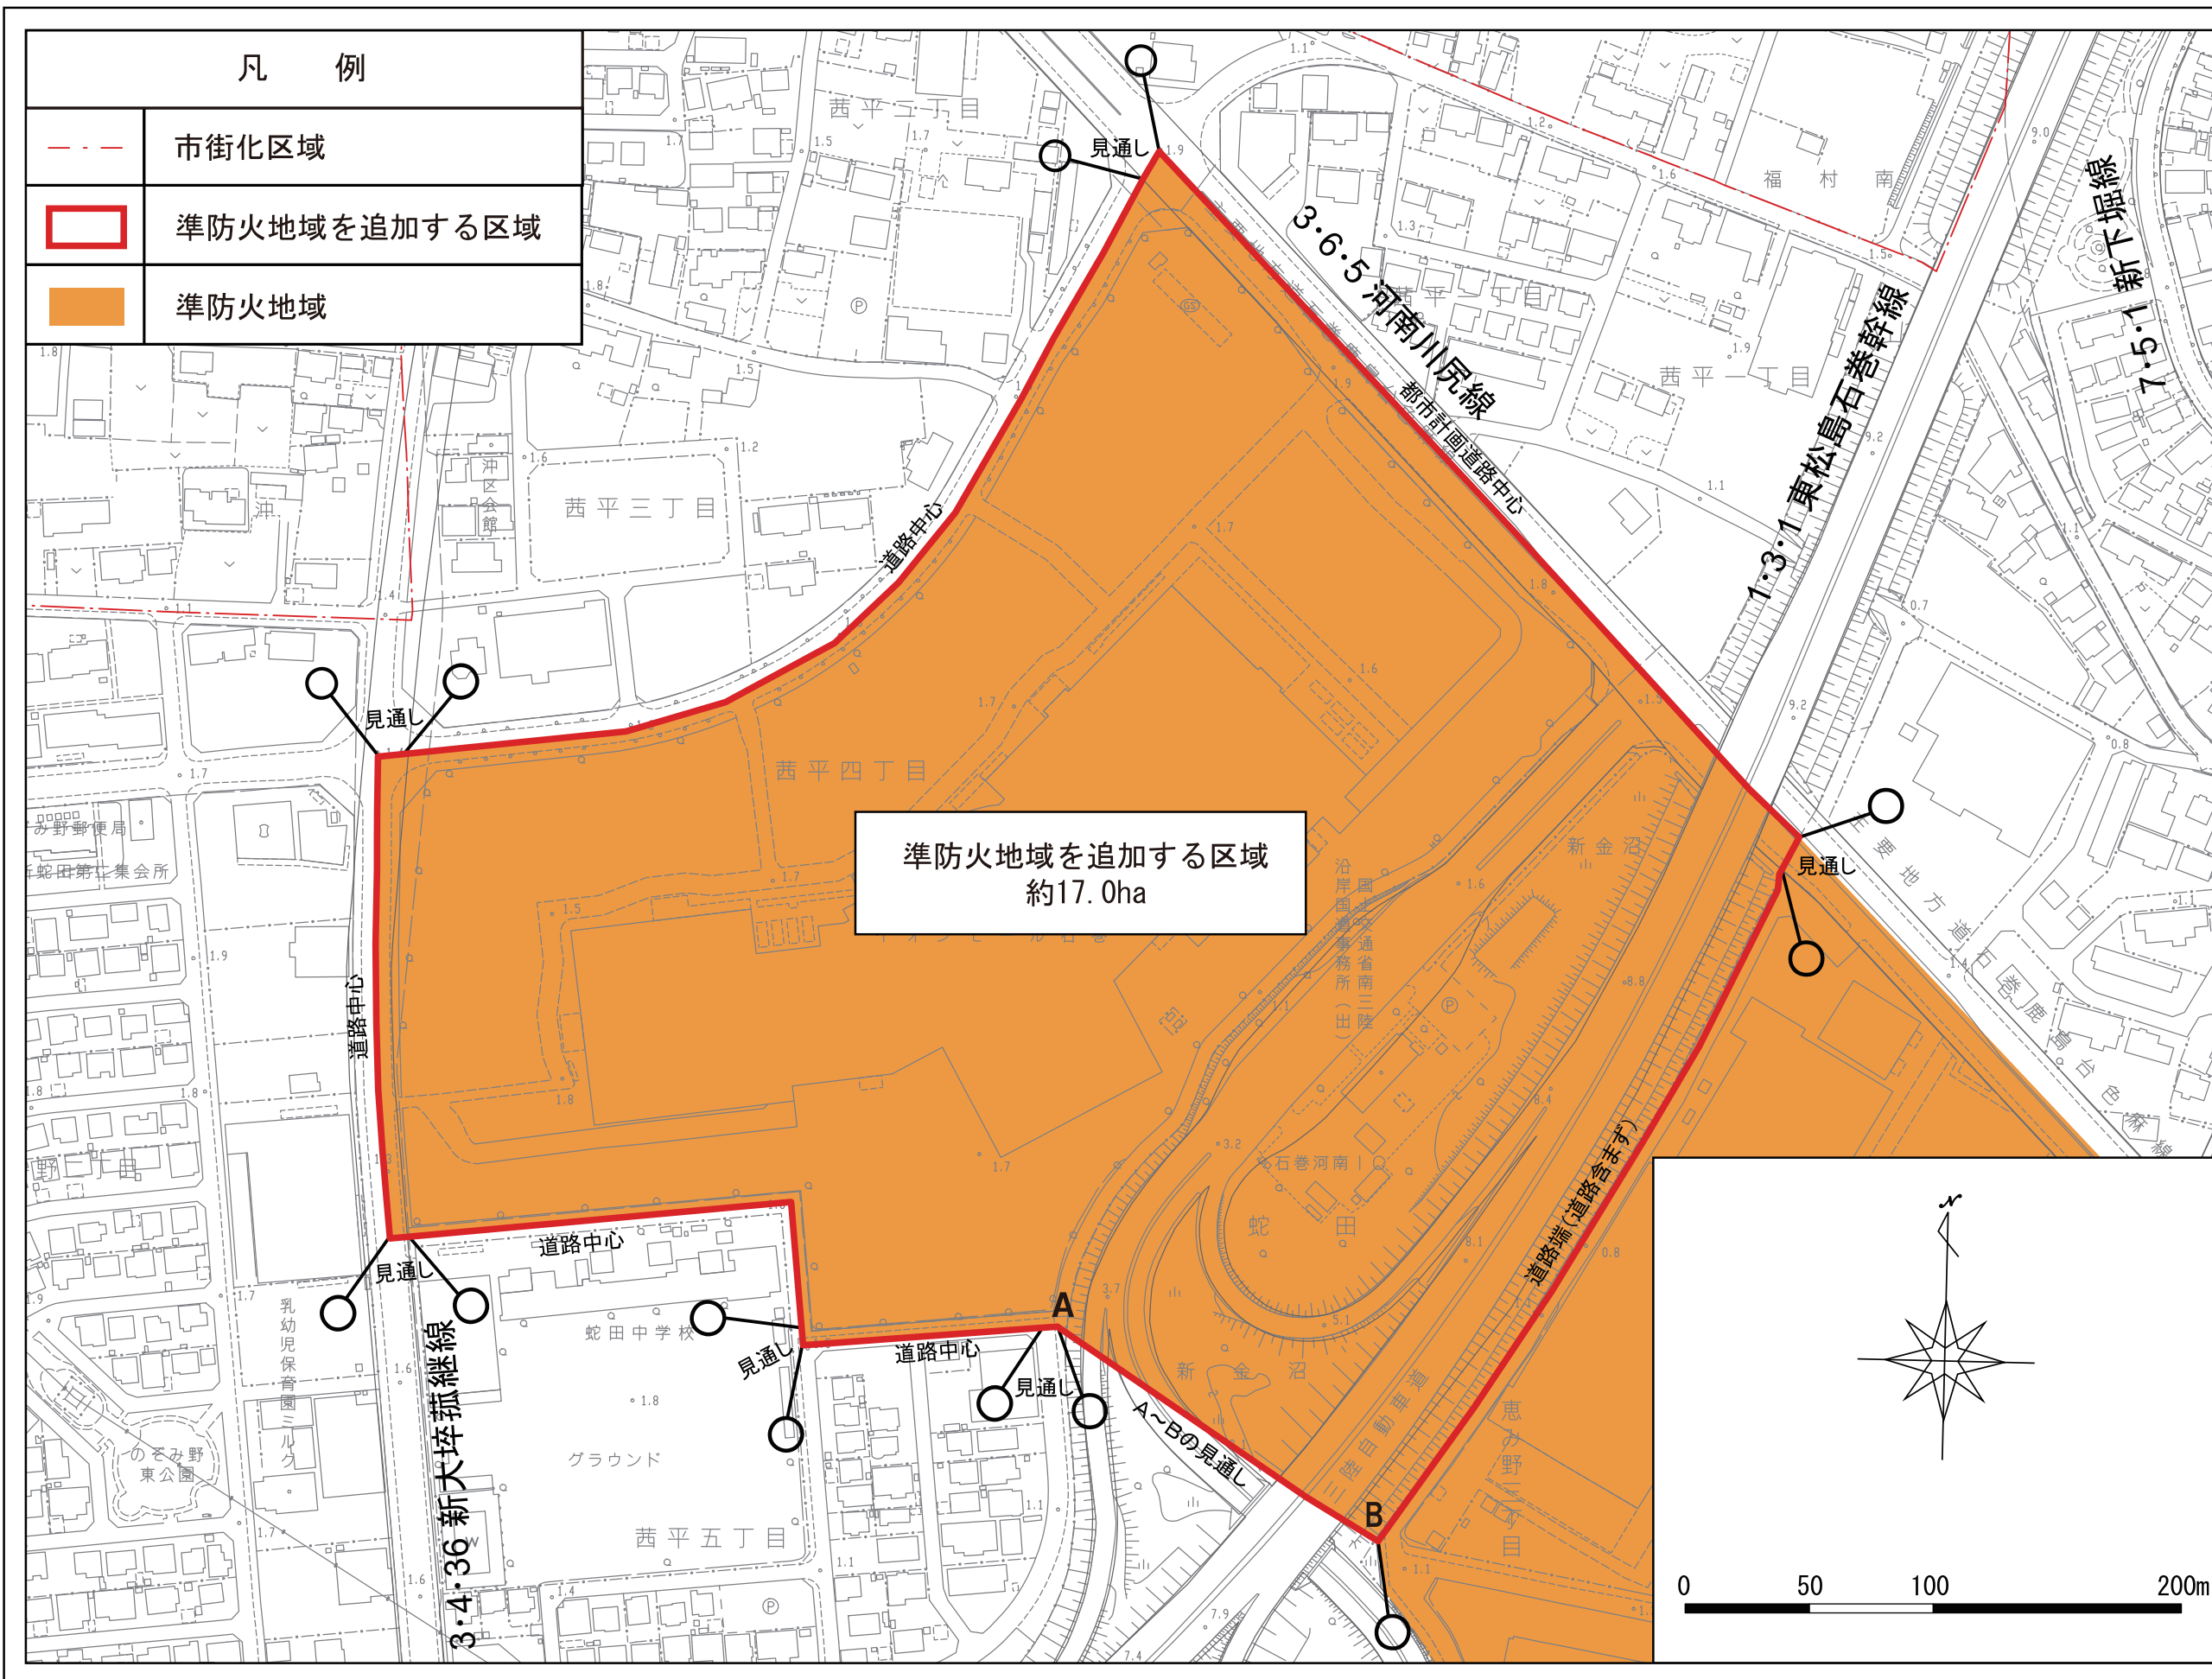

石巻広域都市計画準防火地域の変更 (石巻市決定)
茜平地区 新旧対照図