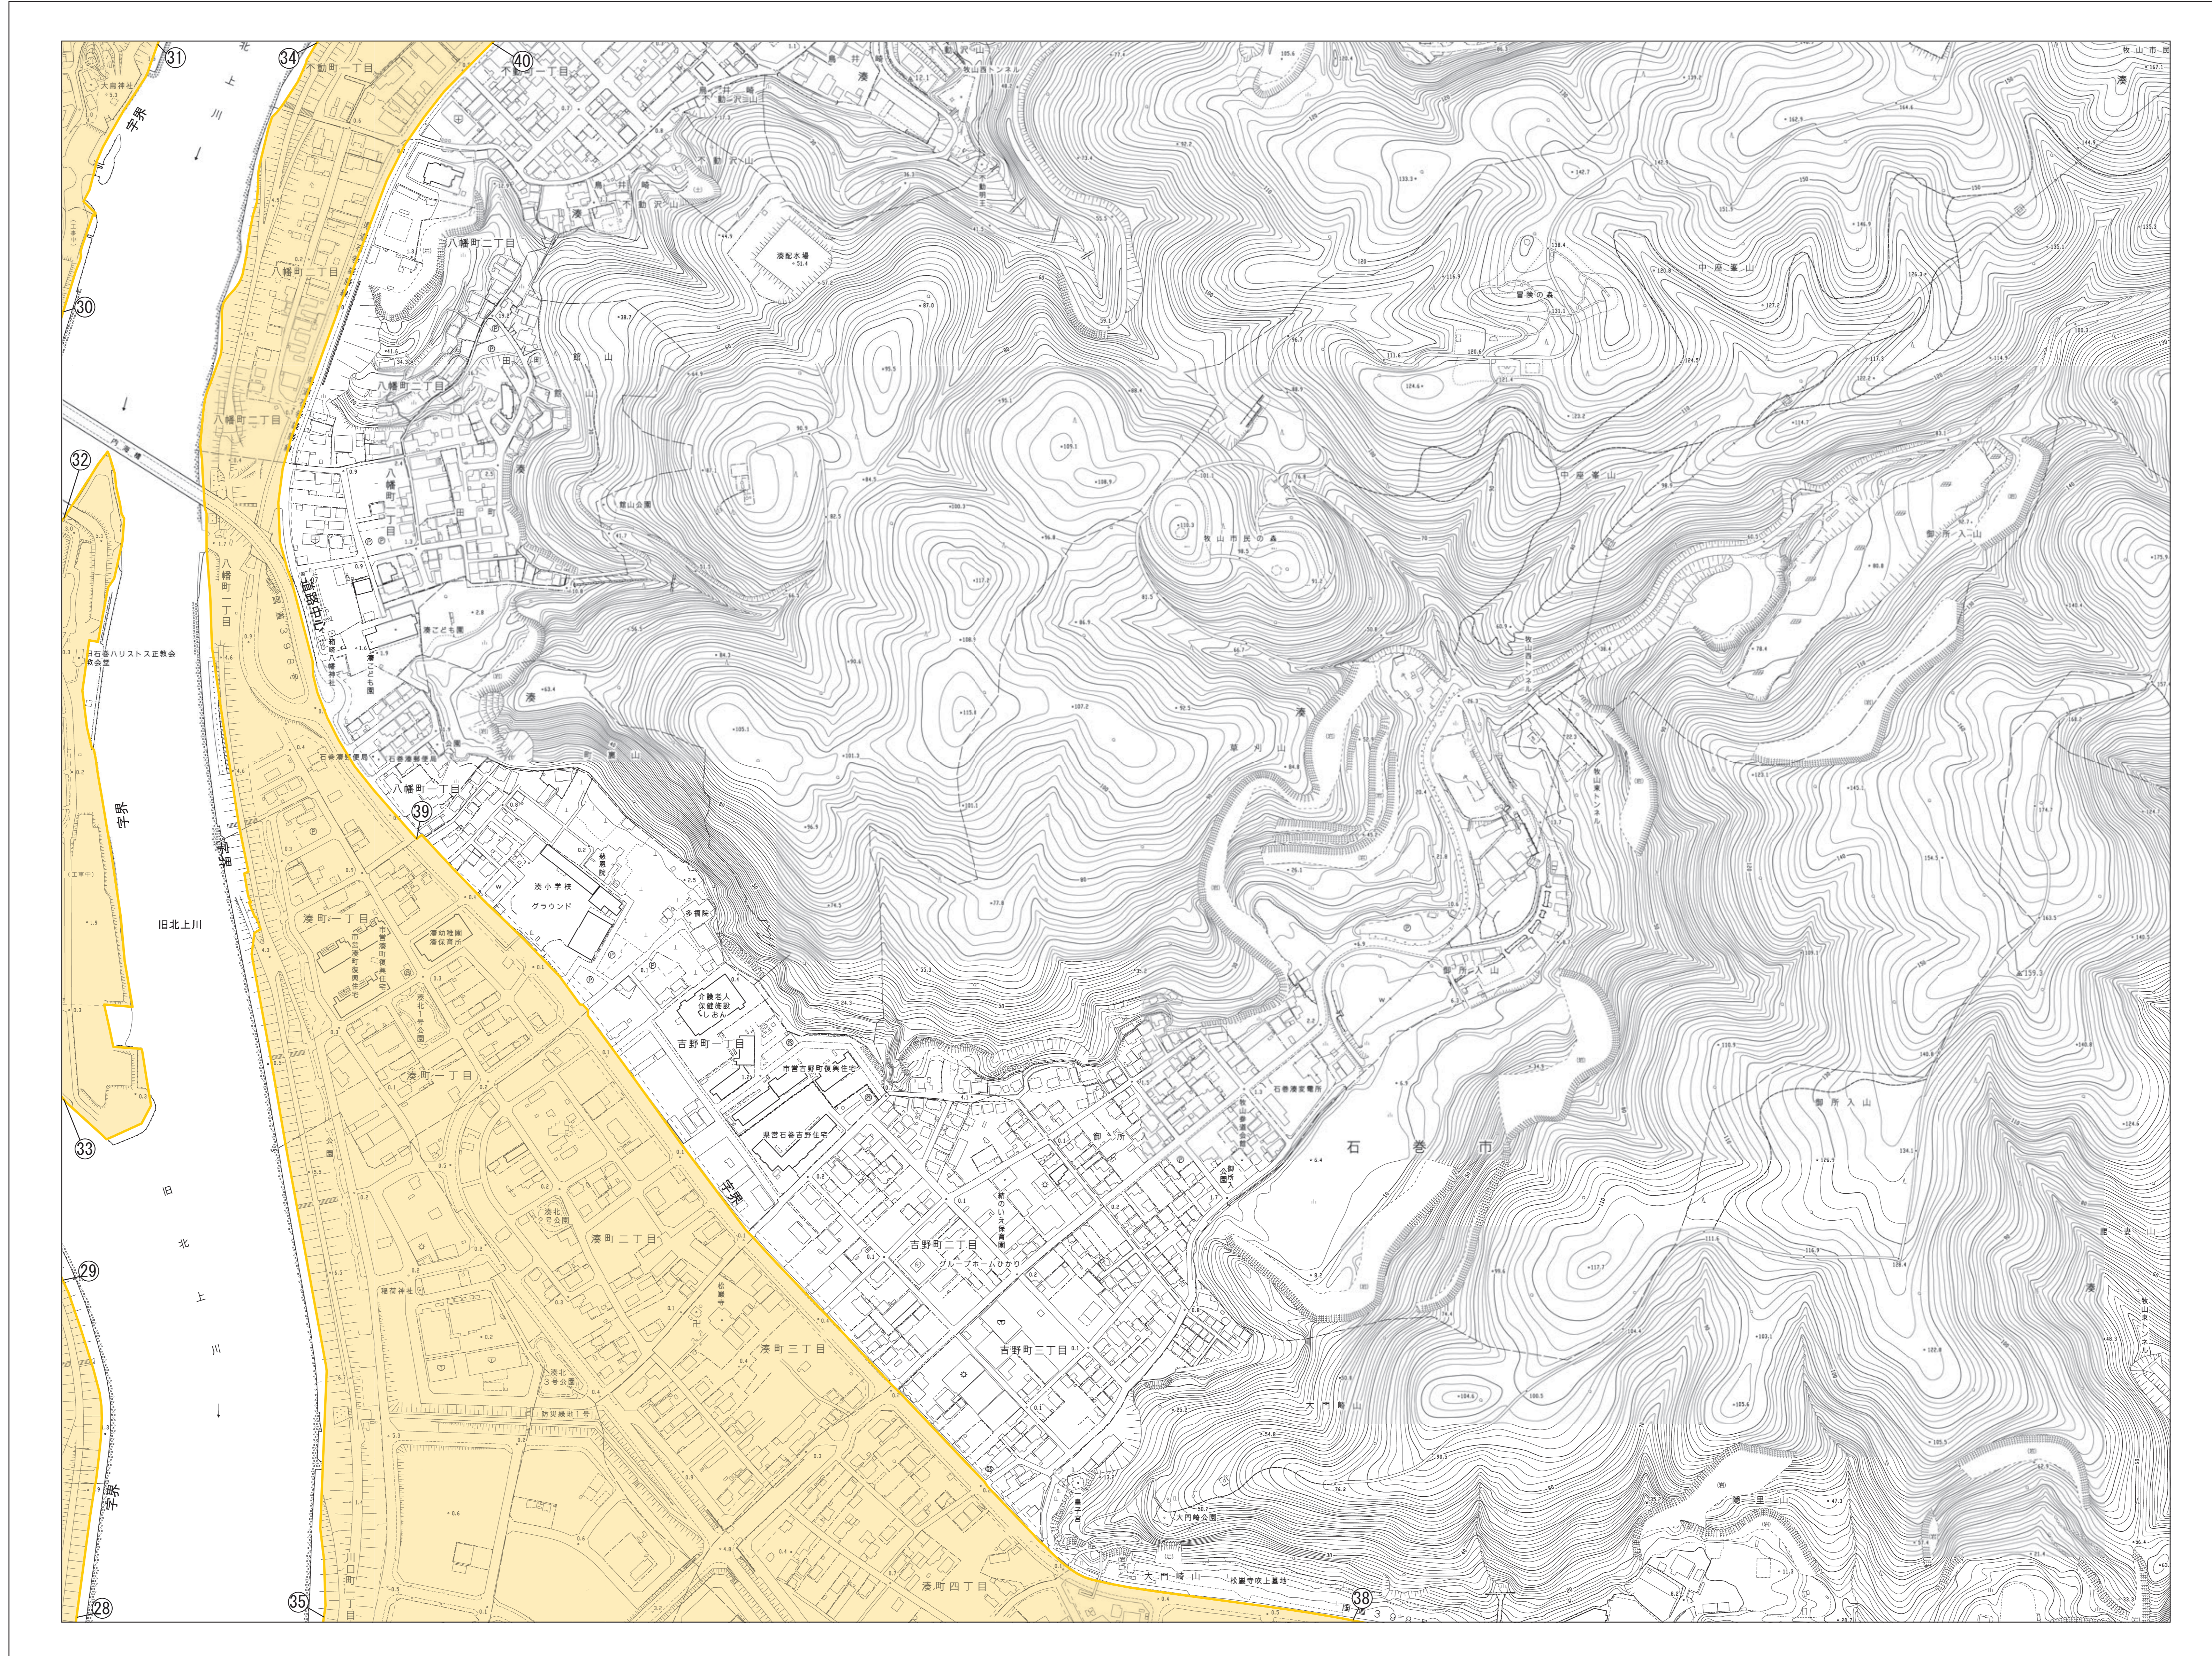

石巻広域都市計画 石巻中部地区被災市街地復興推進地域の廃止 計画図

NO. 1	NO. 2
NO. 3	NO. 4
NO. 5	NO. 6

廃止する被災市街地復興推進地域

番号	境界の説明
⑳～㉑	字界
㉒～㉓	字界
㉔～㉕	字界
㉖～㉗	字界
㉘～㉙	字界
㉚～㉛	道路中心

0 100 200 300 400 500m
1:2,500

No. 4

石巻広域都市計画 石巻中部地区被災市街地復興推進地域の廃止 計画図

NO. 1	NO. 2
NO. 3	NO. 4
NO. 5	NO. 6

廃止する被災市街地復興推進地域

番号	境界の説明
⑮～⑯	字界
⑰～⑱	字界
⑲～⑳	字界
㉑～㉒	道路中心
㉒～㉓	字界
㉔～㉕	道路中心
㉖～㉗	道路界（道路含まず）
㉘～㉙	字界
㉚～㉛	臨港地区界
㉜～㉝	字界

No. 5

石巻広域都市計画 石巻中部地区被災市街地復興推進地域の廃止 計画図

NO. 1	NO. 2
NO. 3	NO. 4
NO. 5	NO. 6

廃止する被災市街地復興推進地域

番号	境界の説明
27～28	字界
35～36	字界
36～37	道路中心
37～38	字界

No. 6