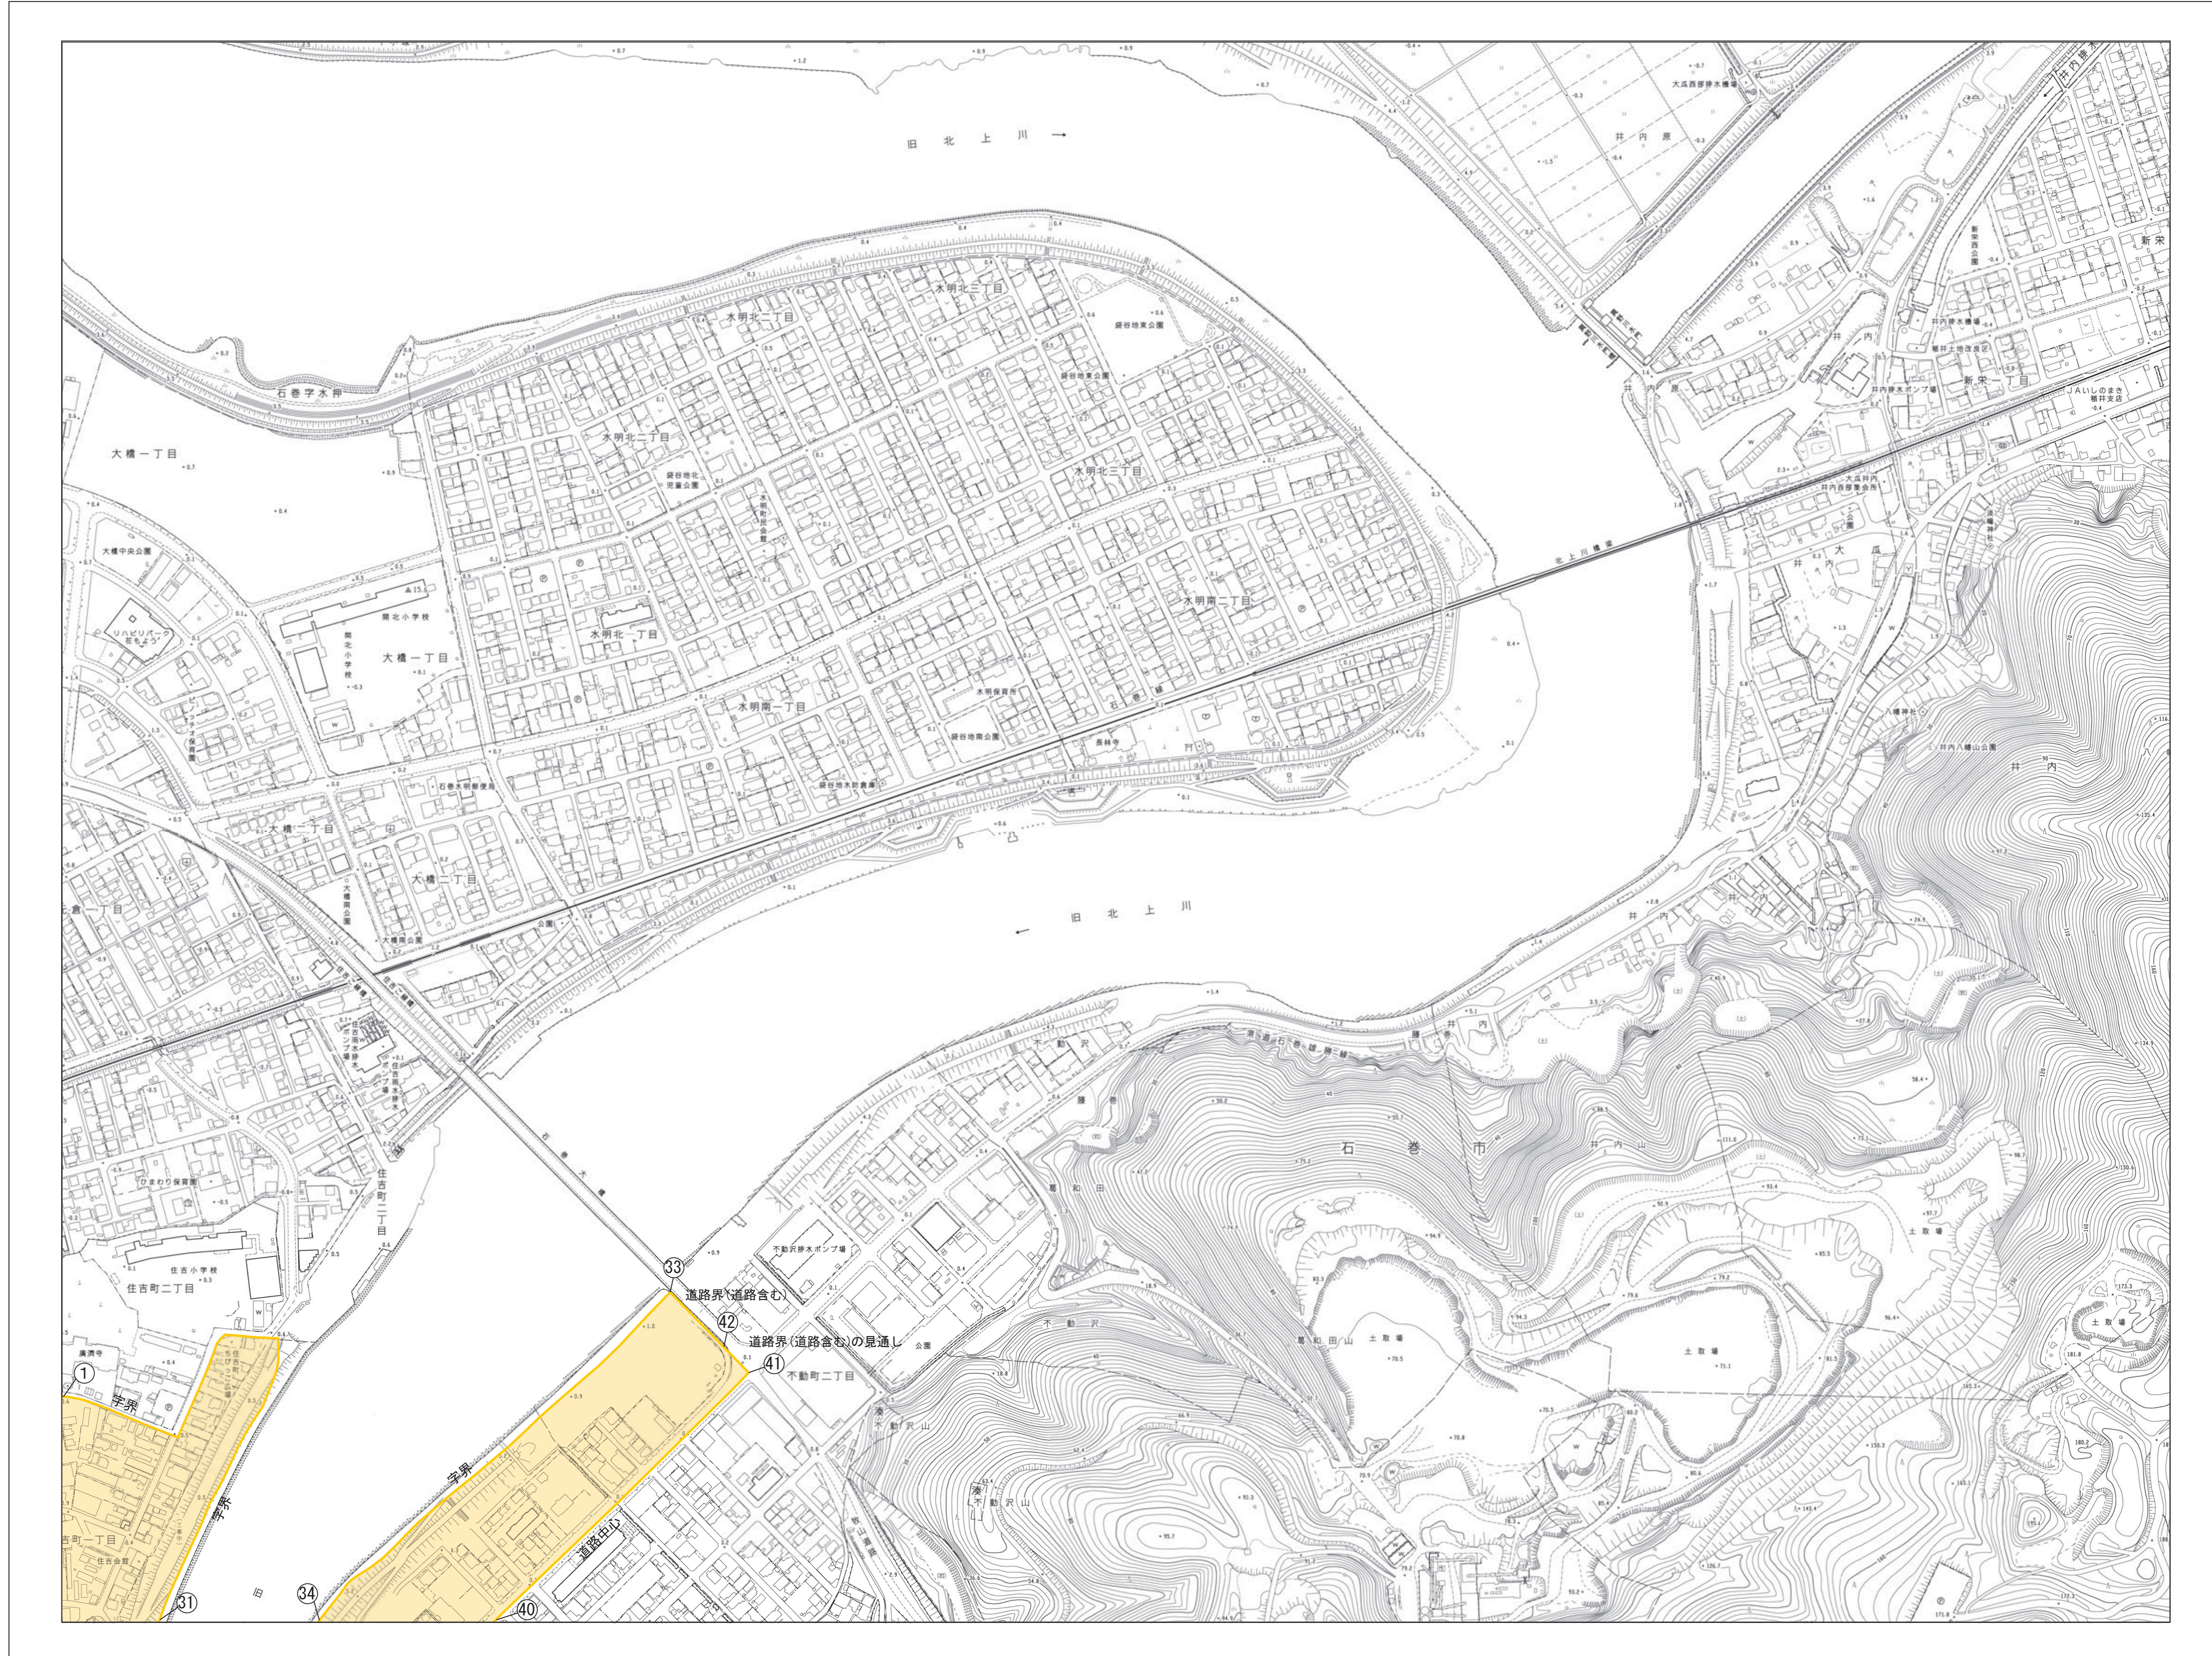

石巻広域都市計画 石巻中部地区被災市街地復興推進地域の廃止 計画図

NO. 1	NO. 2
NO. 3	NO. 4
NO. 5	NO. 6

廃止する被災市街地復興推進地域

番号	境界の説明
①～②	字界
②～③	道路中心

No. 1

石巻広域都市計画 石巻中部地区被災市街地復興推進地域の廃止 計画図

NO. 1	NO. 2
NO. 3	NO. 4
NO. 5	NO. 6

廃止する被災市街地復興推進地域

番号	境界の説明
①～①	字界
③③～③④	字界
④①～④①	道路中心
④①～④②	道路界(道路含む)の見通し
④②～④③	道路界(道路含む)

0 100 200 300 400 500m
1:2,500

No. 2

石巻広域都市計画 石巻中部地区被災市街地復興推進地域の廃止 計画図

NO. 1	NO. 2
NO. 3	NO. 4
NO. 5	NO. 6

廃止する被災市街地復興推進地域

番号	境界の説明
③～④	道路中心
④～⑤	字界
⑤～⑥	字界の見通し
⑥～⑦	字界
⑦～⑧	道路中心
⑧～⑨	見通し
⑨～⑩	崖地界
⑩～⑪	字界
⑪～⑫	筆界
⑫～⑬	崖地界
⑬～⑭	階段中心
⑭～⑮	字界
⑯～⑰	字界
⑱～⑲	字界
⑳～㉑	字界
㉒～㉓	字界

0 100 200 300 400 500m
1:2,500

No. 3