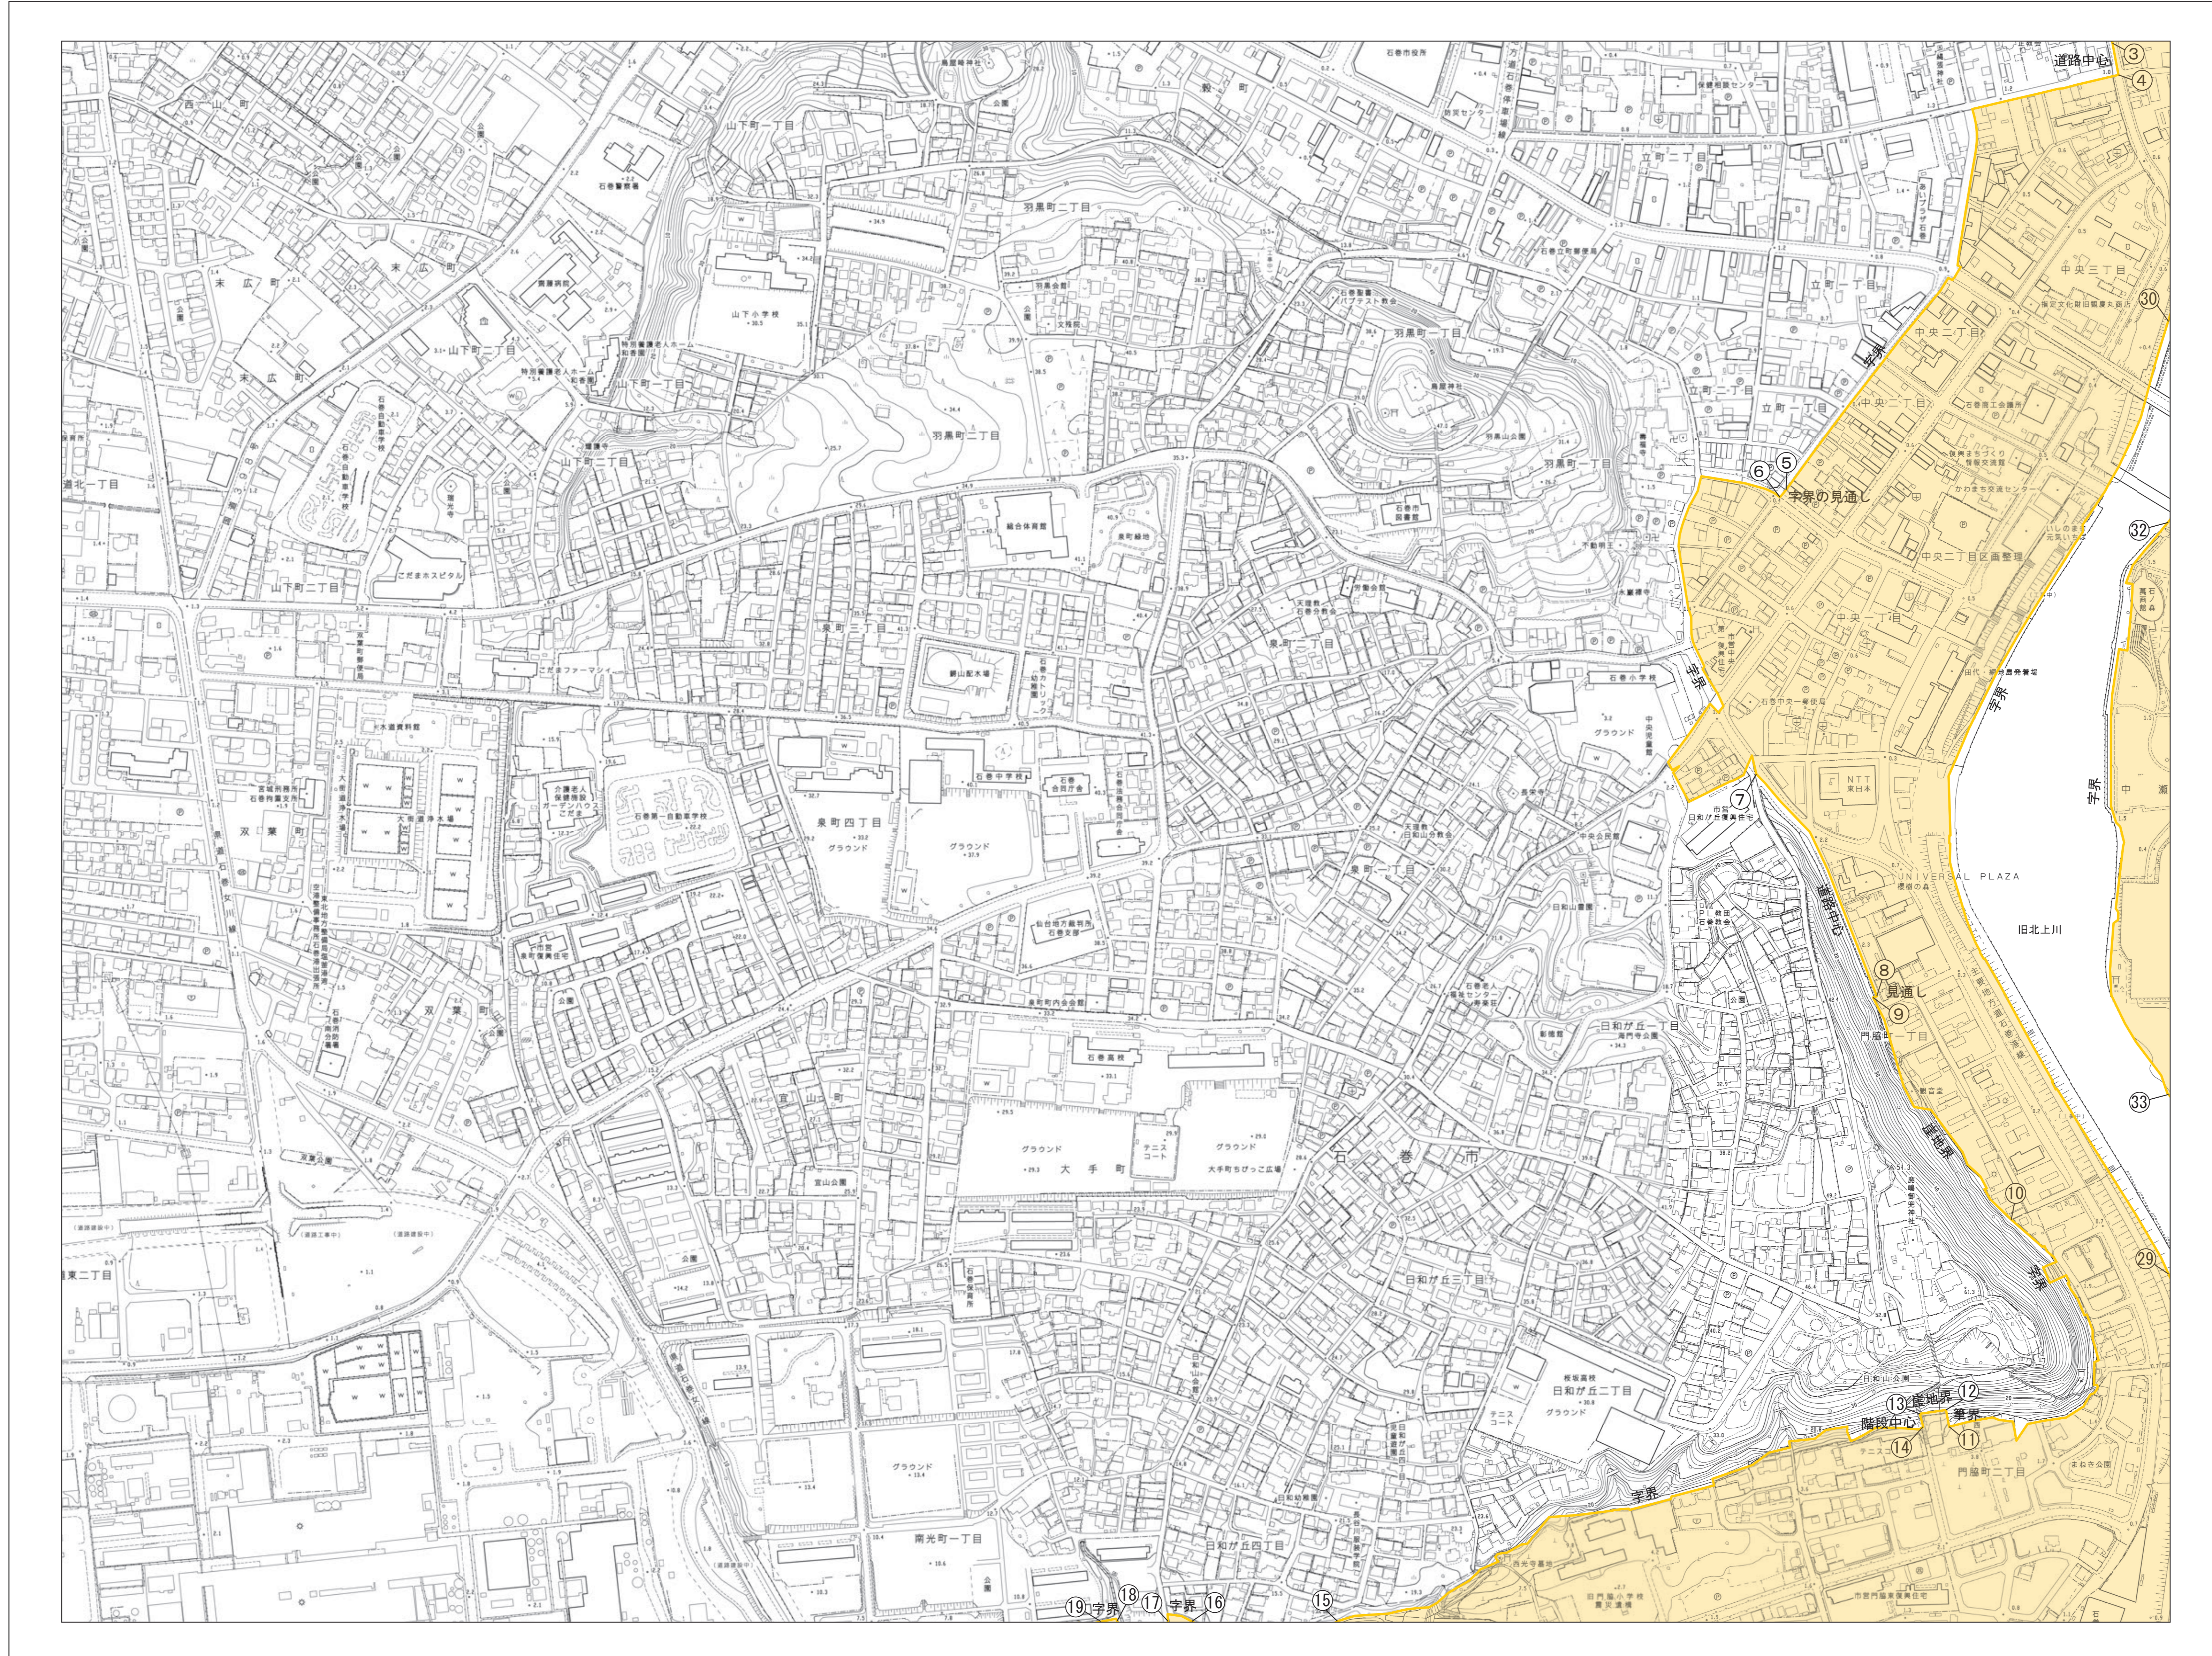

石巻広域都市計画 石巻中部地区被災市街地復興推進地域の廃止 計画図

NO. 1	NO. 2
NO. 3	NO. 4
NO. 5	NO. 6

廃止する被災市街地復興推進地域

番号	境界の説明
①～②	字界
②～③	道路中心

No. 1

石巻広域都市計画 石巻中部地区被災市街地復興推進地域の廃止 計画図

NO. 1	NO. 2
NO. 3	NO. 4
NO. 5	NO. 6

廃止する被災市街地復興推進地域

番号	境界の説明
①～①	字界
③③～③④	字界
④①～④①	道路中心
④①～④②	道路界(道路含む)の見通し
④②～④③	道路界(道路含む)

0 100 200 300 400 500m
1:2,500

No. 2

石巻広域都市計画 石巻中部地区被災市街地復興推進地域の廃止 計画図

NO. 1	NO. 2
NO. 3	NO. 4
NO. 5	NO. 6

廃止する被災市街地復興推進地域

番号	境界の説明
③～④	道路中心
④～⑤	字界
⑤～⑥	字界の見通し
⑥～⑦	字界
⑦～⑧	道路中心
⑧～⑨	見通し
⑨～⑩	崖地界
⑩～⑪	字界
⑪～⑫	筆界
⑫～⑬	崖地界
⑬～⑭	階段中心
⑭～⑮	字界
⑯～⑰	字界
⑱～⑲	字界
⑳～㉑	字界
㉒～㉓	字界

0 100 200 300 400 500m
1:2,500

No. 3