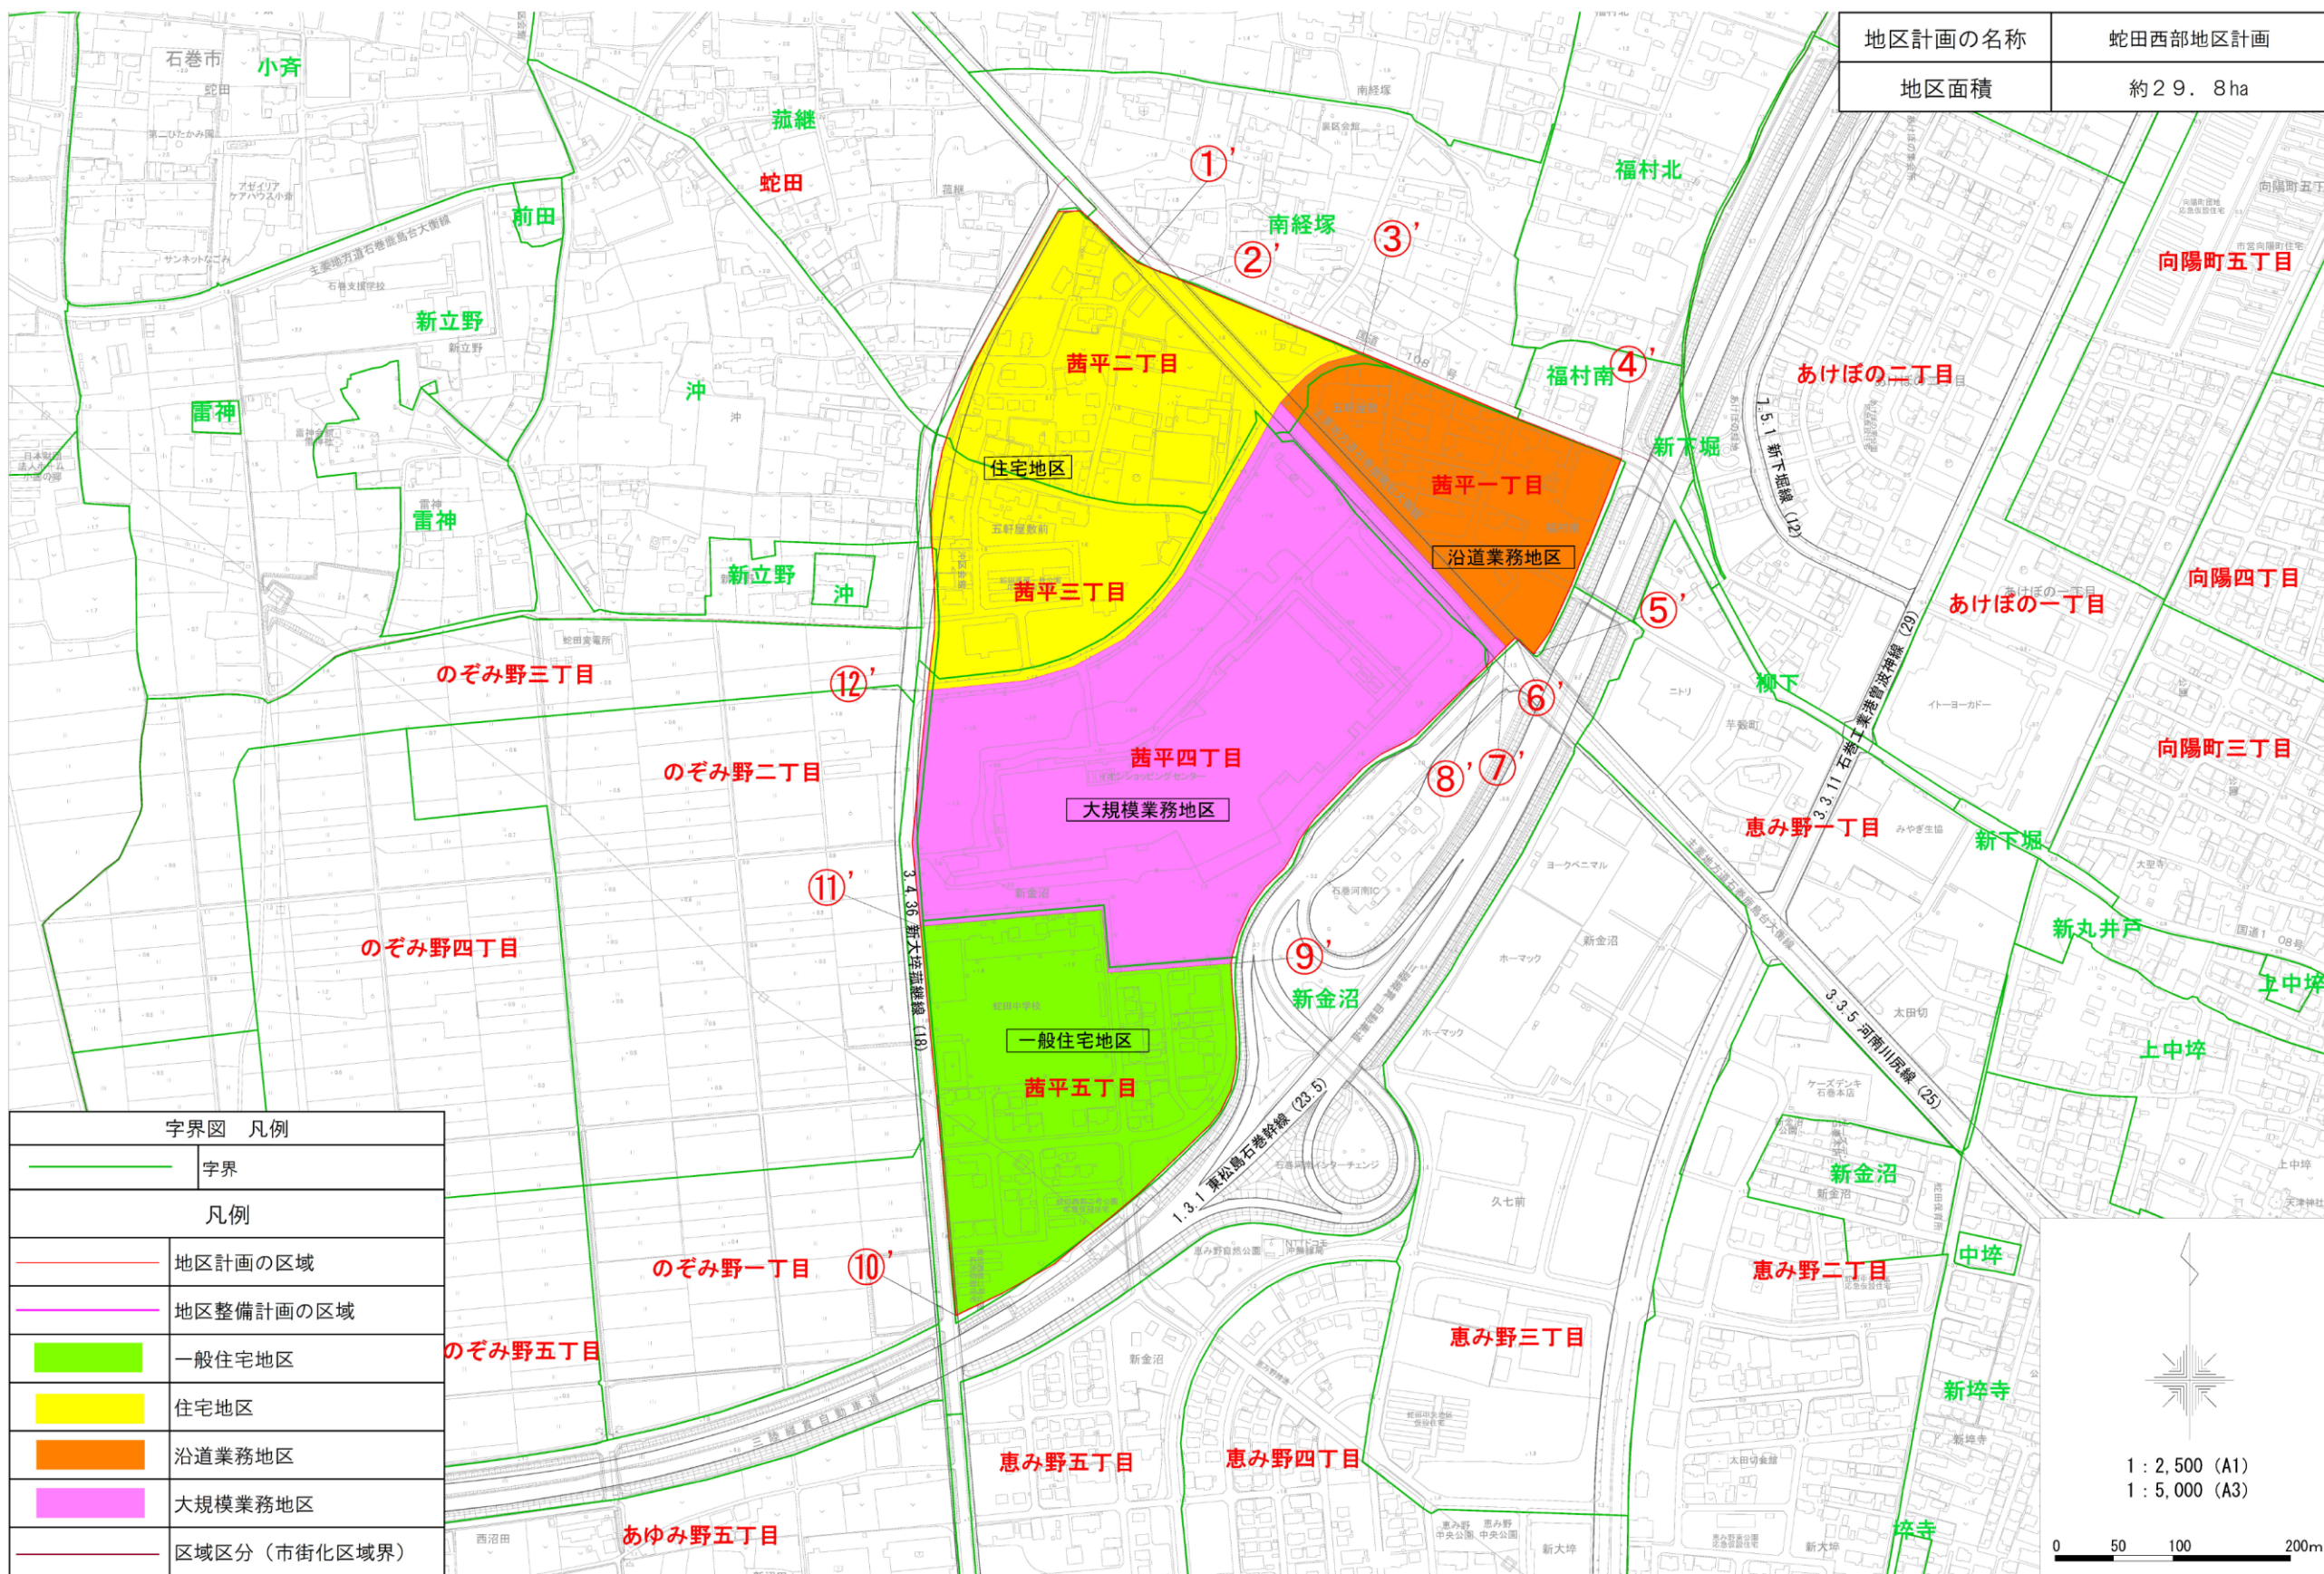

石巻広域都市計画 地区計画の変更（石巻市決定） 蛇田西部地区計画 計画図

地区計画の名称	蛇田西部地区計画
地区面積	約29.8ha
番号	境界の説明
①'～②'	見通し
②'～③'	道路端（含まず）
③'～④'	道路端（含まず）
④'～⑤'	三陸縦貫自動車道端（含まず）
⑤'～⑥'	道路端（含まず）
⑥'～⑦'	見通し
⑦'～⑧'	見通し
⑧'～⑨'	三陸縦貫自動車道端（含まず）
⑨'～⑩'	三陸縦貫自動車道端（含まず）
⑩'～⑪'	道路端（含まず）
⑪'～⑫'	道路端（含まず）
⑫'～①'	道路端（含まず）

凡例	
	地区計画の区域
	地区整備計画の区域
	一般住宅地区 6.2 ha
	住宅地区 8.0 ha
	沿道業務地区 3.7 ha
	大規模業務地区 11.9 ha
	区域区分（市街化区域界）

石巻広域都市計画地区計画の変更（石巻市決定）  
蛇田西部地区計画 計画図

石巻広域都市計画 地区計画の変更（石巻市決定） 蛇田西部地区計画 字界図

地区計画の名称	蛇田西部地区計画
地区面積	約29.8ha

字界図 凡例	
	字界
凡例	
	地区計画の区域
	地区整備計画の区域
	一般住宅地区
	住宅地区
	沿道業務地区
	大規模業務地区
	区域区分（市街化区域界）

石巻広域都市計画地区計画の変更（石巻市決定）  
蛇田西部地区計画の字界図【参考】