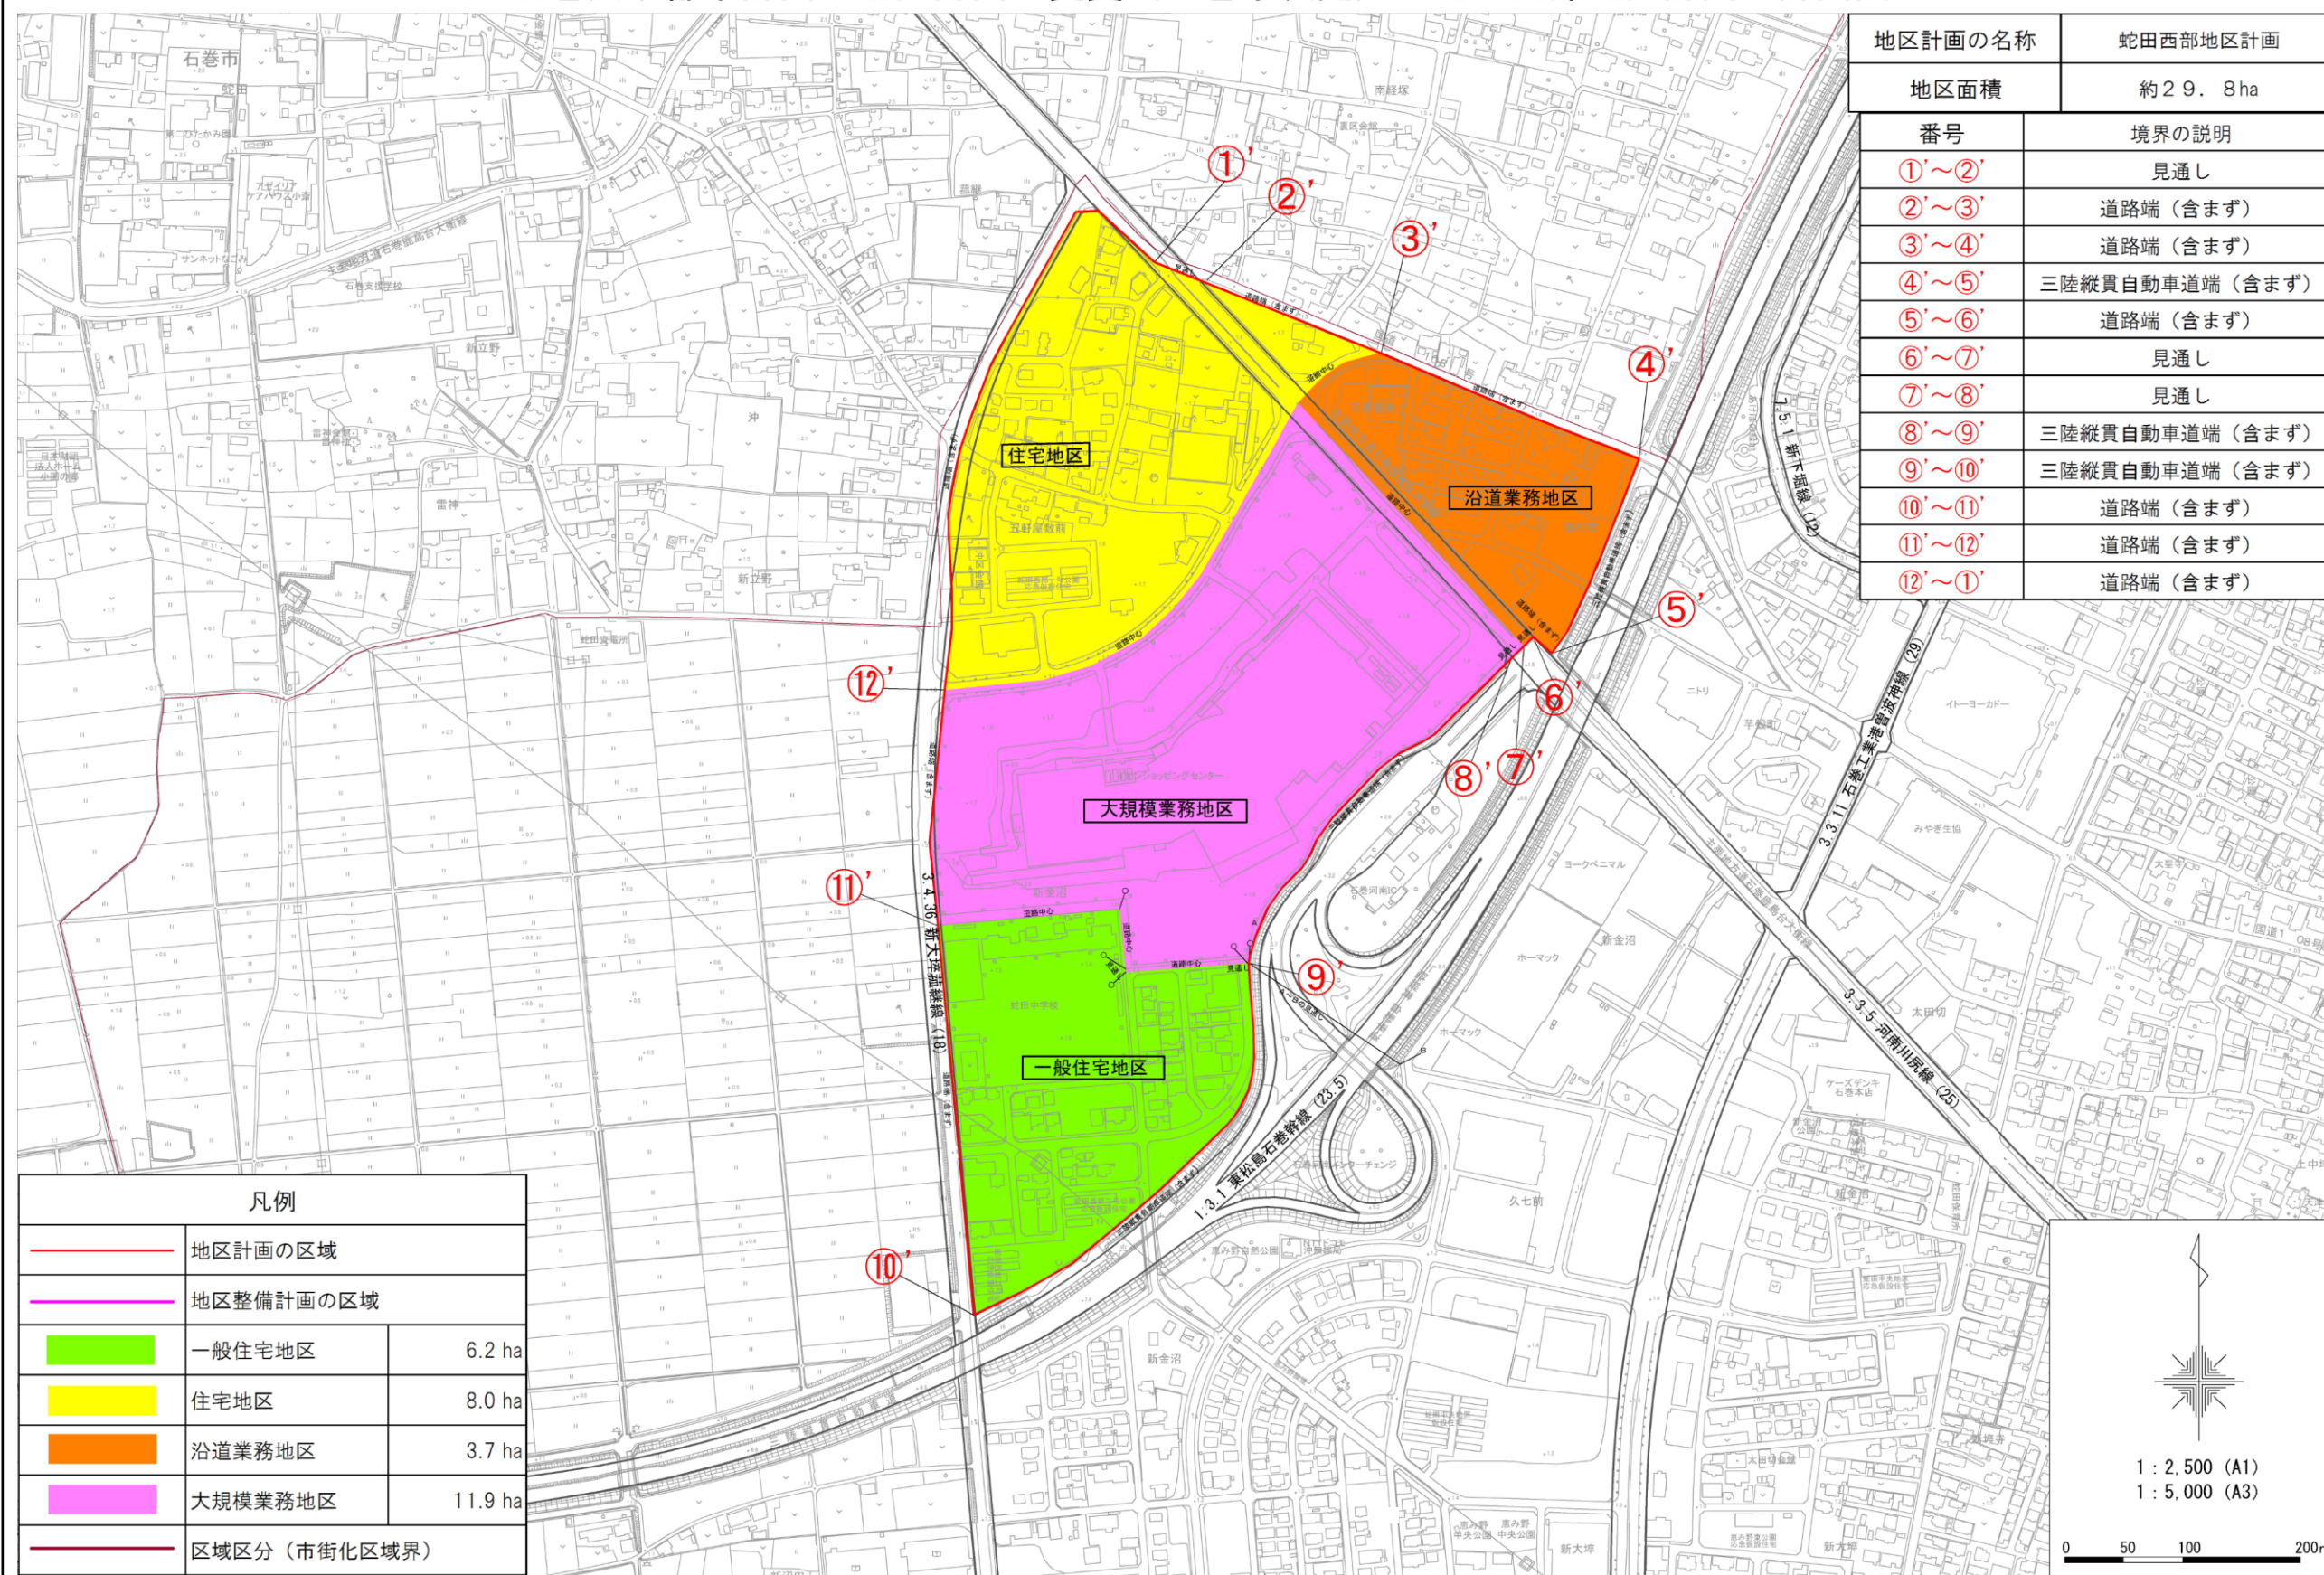

石巻広域都市計画 地区計画の変更（石巻市決定） 蛇田西部地区計画 計画図

地区計画の名称	蛇田西部地区計画
地区面積	約29.8ha
番号	境界の説明
①'～②'	見通し
②'～③'	道路端（含まず）
③'～④'	道路端（含まず）
④'～⑤'	三陸縦貫自動車道端（含まず）
⑤'～⑥'	道路端（含まず）
⑥'～⑦'	見通し
⑦'～⑧'	見通し
⑧'～⑨'	三陸縦貫自動車道端（含まず）
⑨'～⑩'	三陸縦貫自動車道端（含まず）
⑩'～⑪'	道路端（含まず）
⑪'～⑫'	道路端（含まず）
⑫'～①'	道路端（含まず）

凡例	
	地区計画の区域
	地区整備計画の区域
	一般住宅地区 6.2 ha
	住宅地区 8.0 ha
	沿道業務地区 3.7 ha
	大規模業務地区 11.9 ha
	区域区分（市街化区域界）

石巻広域都市計画地区計画の変更（石巻市決定）  
蛇田西部地区計画 計画図

石巻広域都市計画 地区計画の変更（石巻市決定） 蛇田西部地区計画 字界図

地区計画の名称	蛇田西部地区計画
地区面積	約29.8ha

字界図 凡例	
	字界
凡例	
	地区計画の区域
	地区整備計画の区域
	一般住宅地区
	住宅地区
	沿道業務地区
	大規模業務地区
	区域区分（市街化区域界）

石巻広域都市計画地区計画の変更（石巻市決定）  
蛇田西部地区計画の字界図【参考】