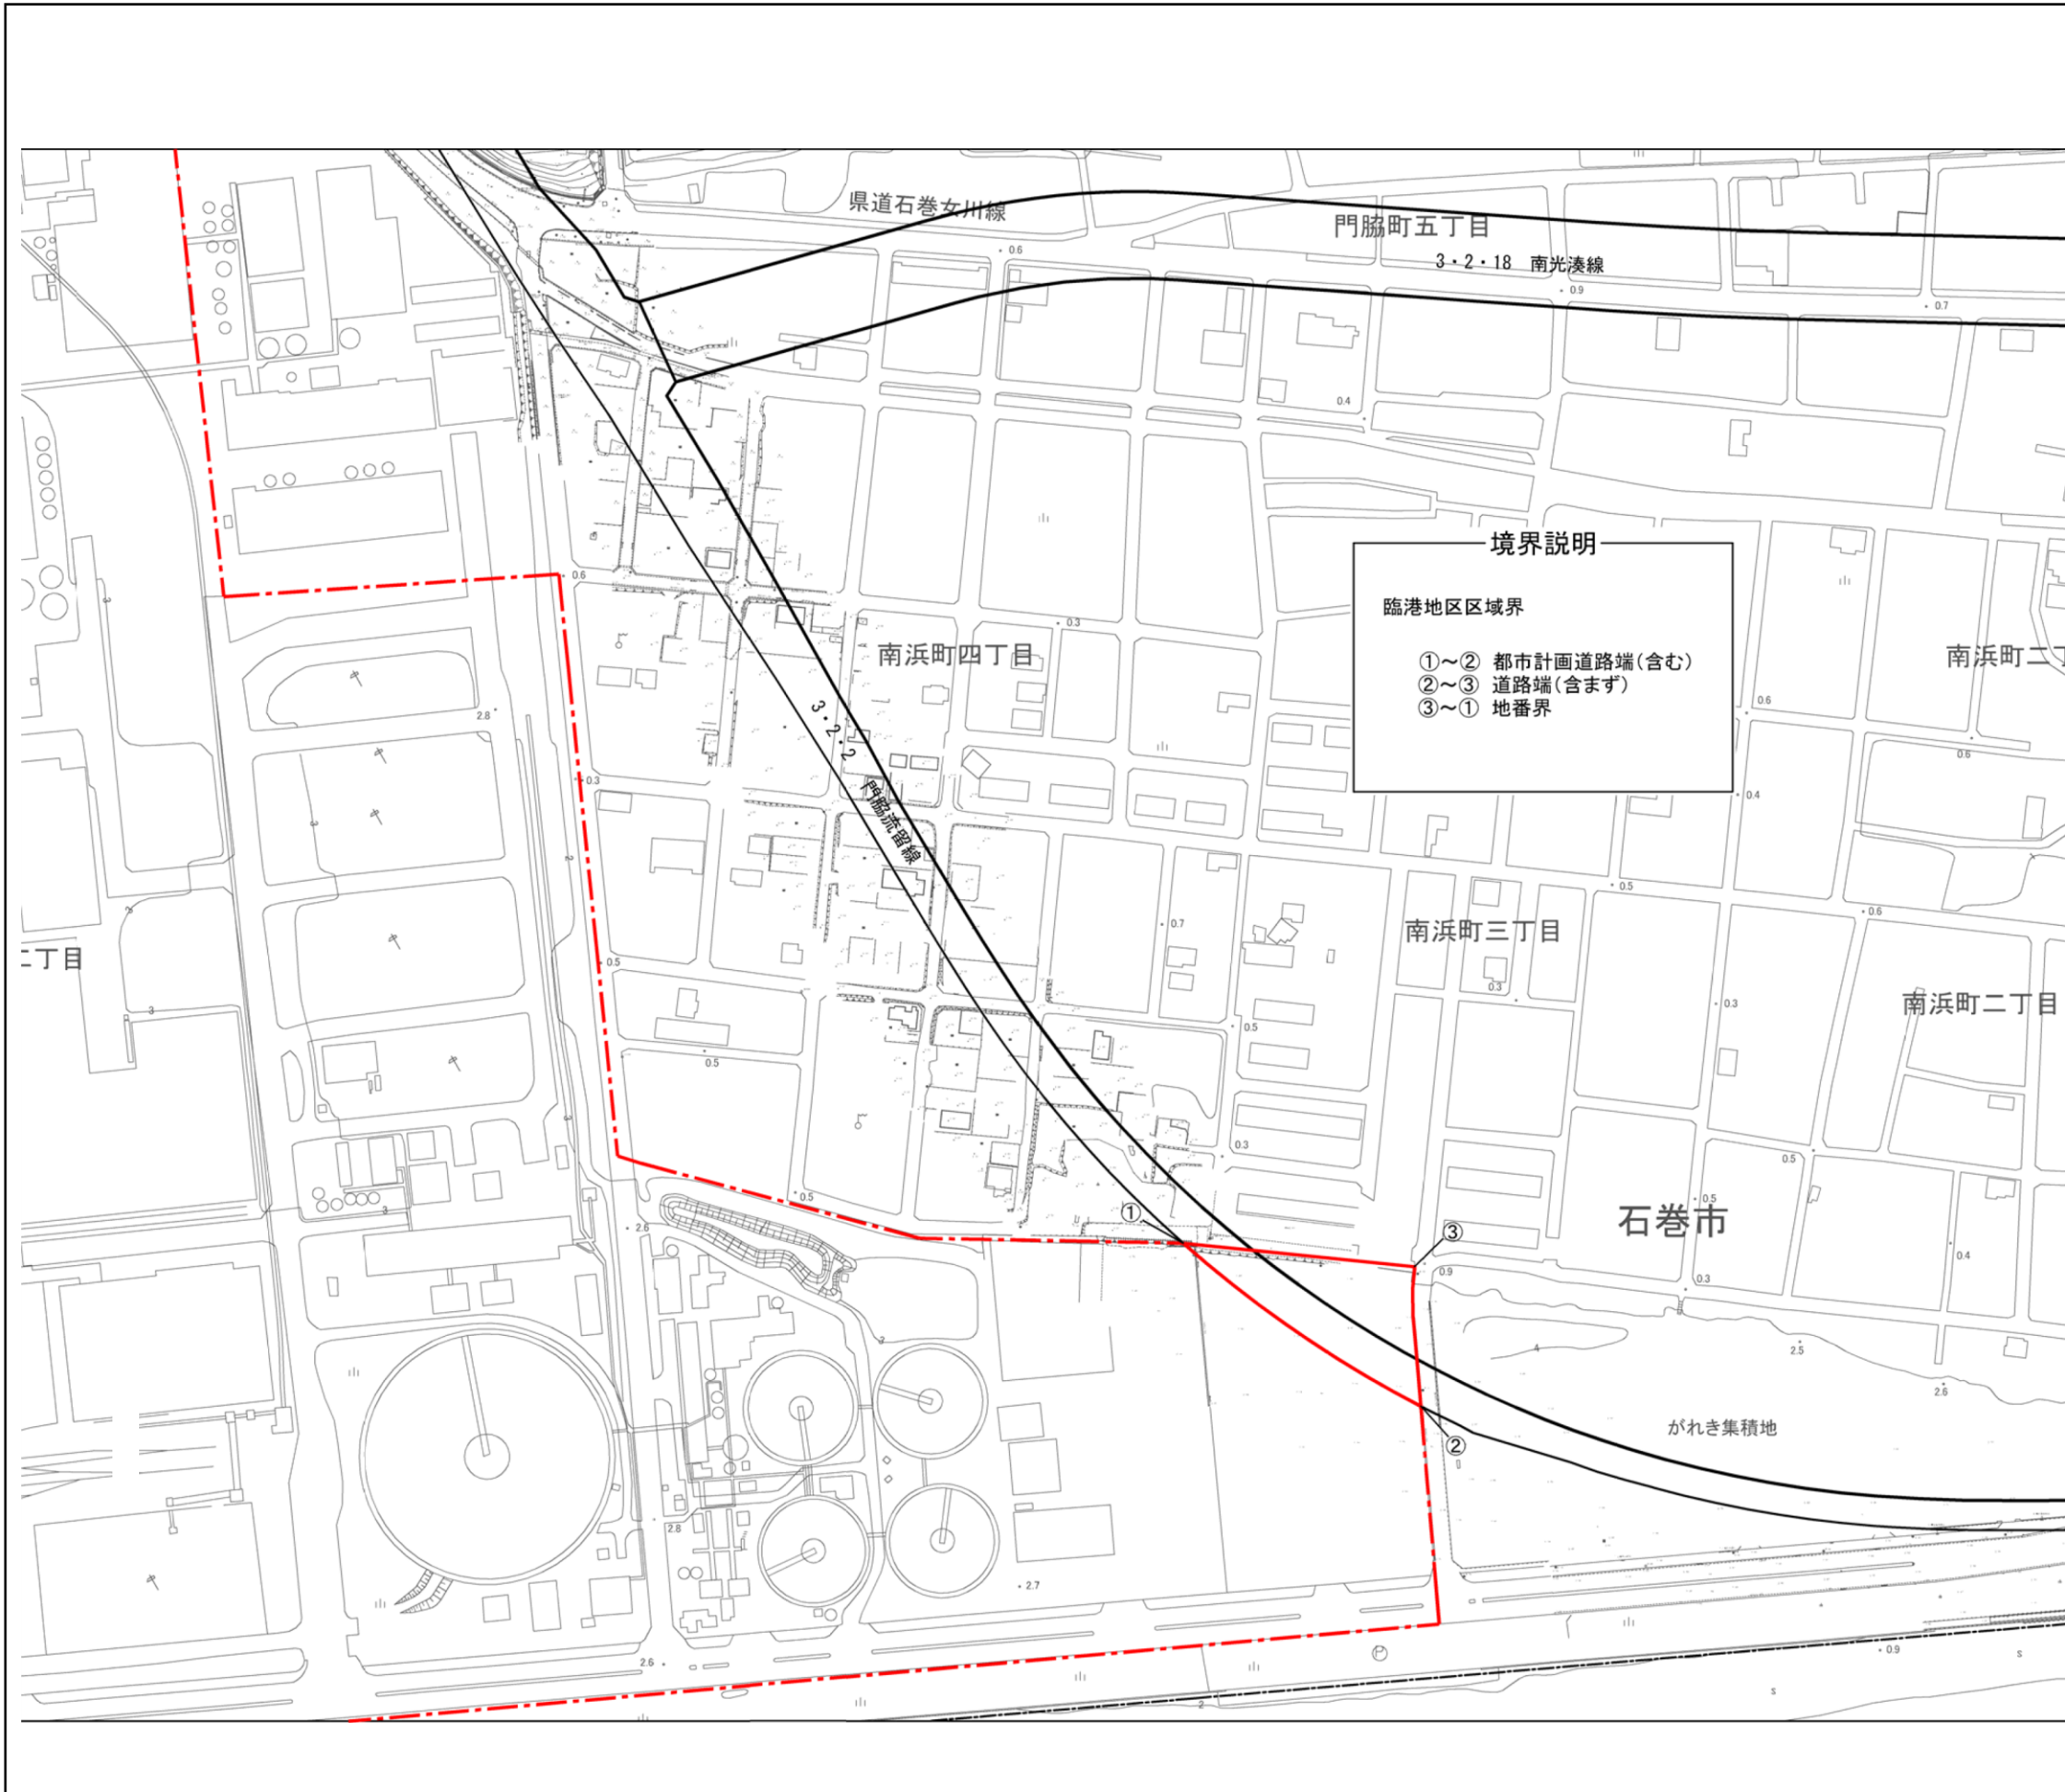

石巻広域都市計画臨港地区の変更（宮城県決定）

仙台塩釜港石巻港区臨港地区

計画図（2/2）

計画図
(2/2)

既決定区域

廃止する区域

境界説明

臨港地区区域界

①～② 都市計画道路端(含む)

②～③ 道路端(含まず)

③～① 地番界

石巻市

がれき集積地

縮尺: 1/2500

0 50 100 200