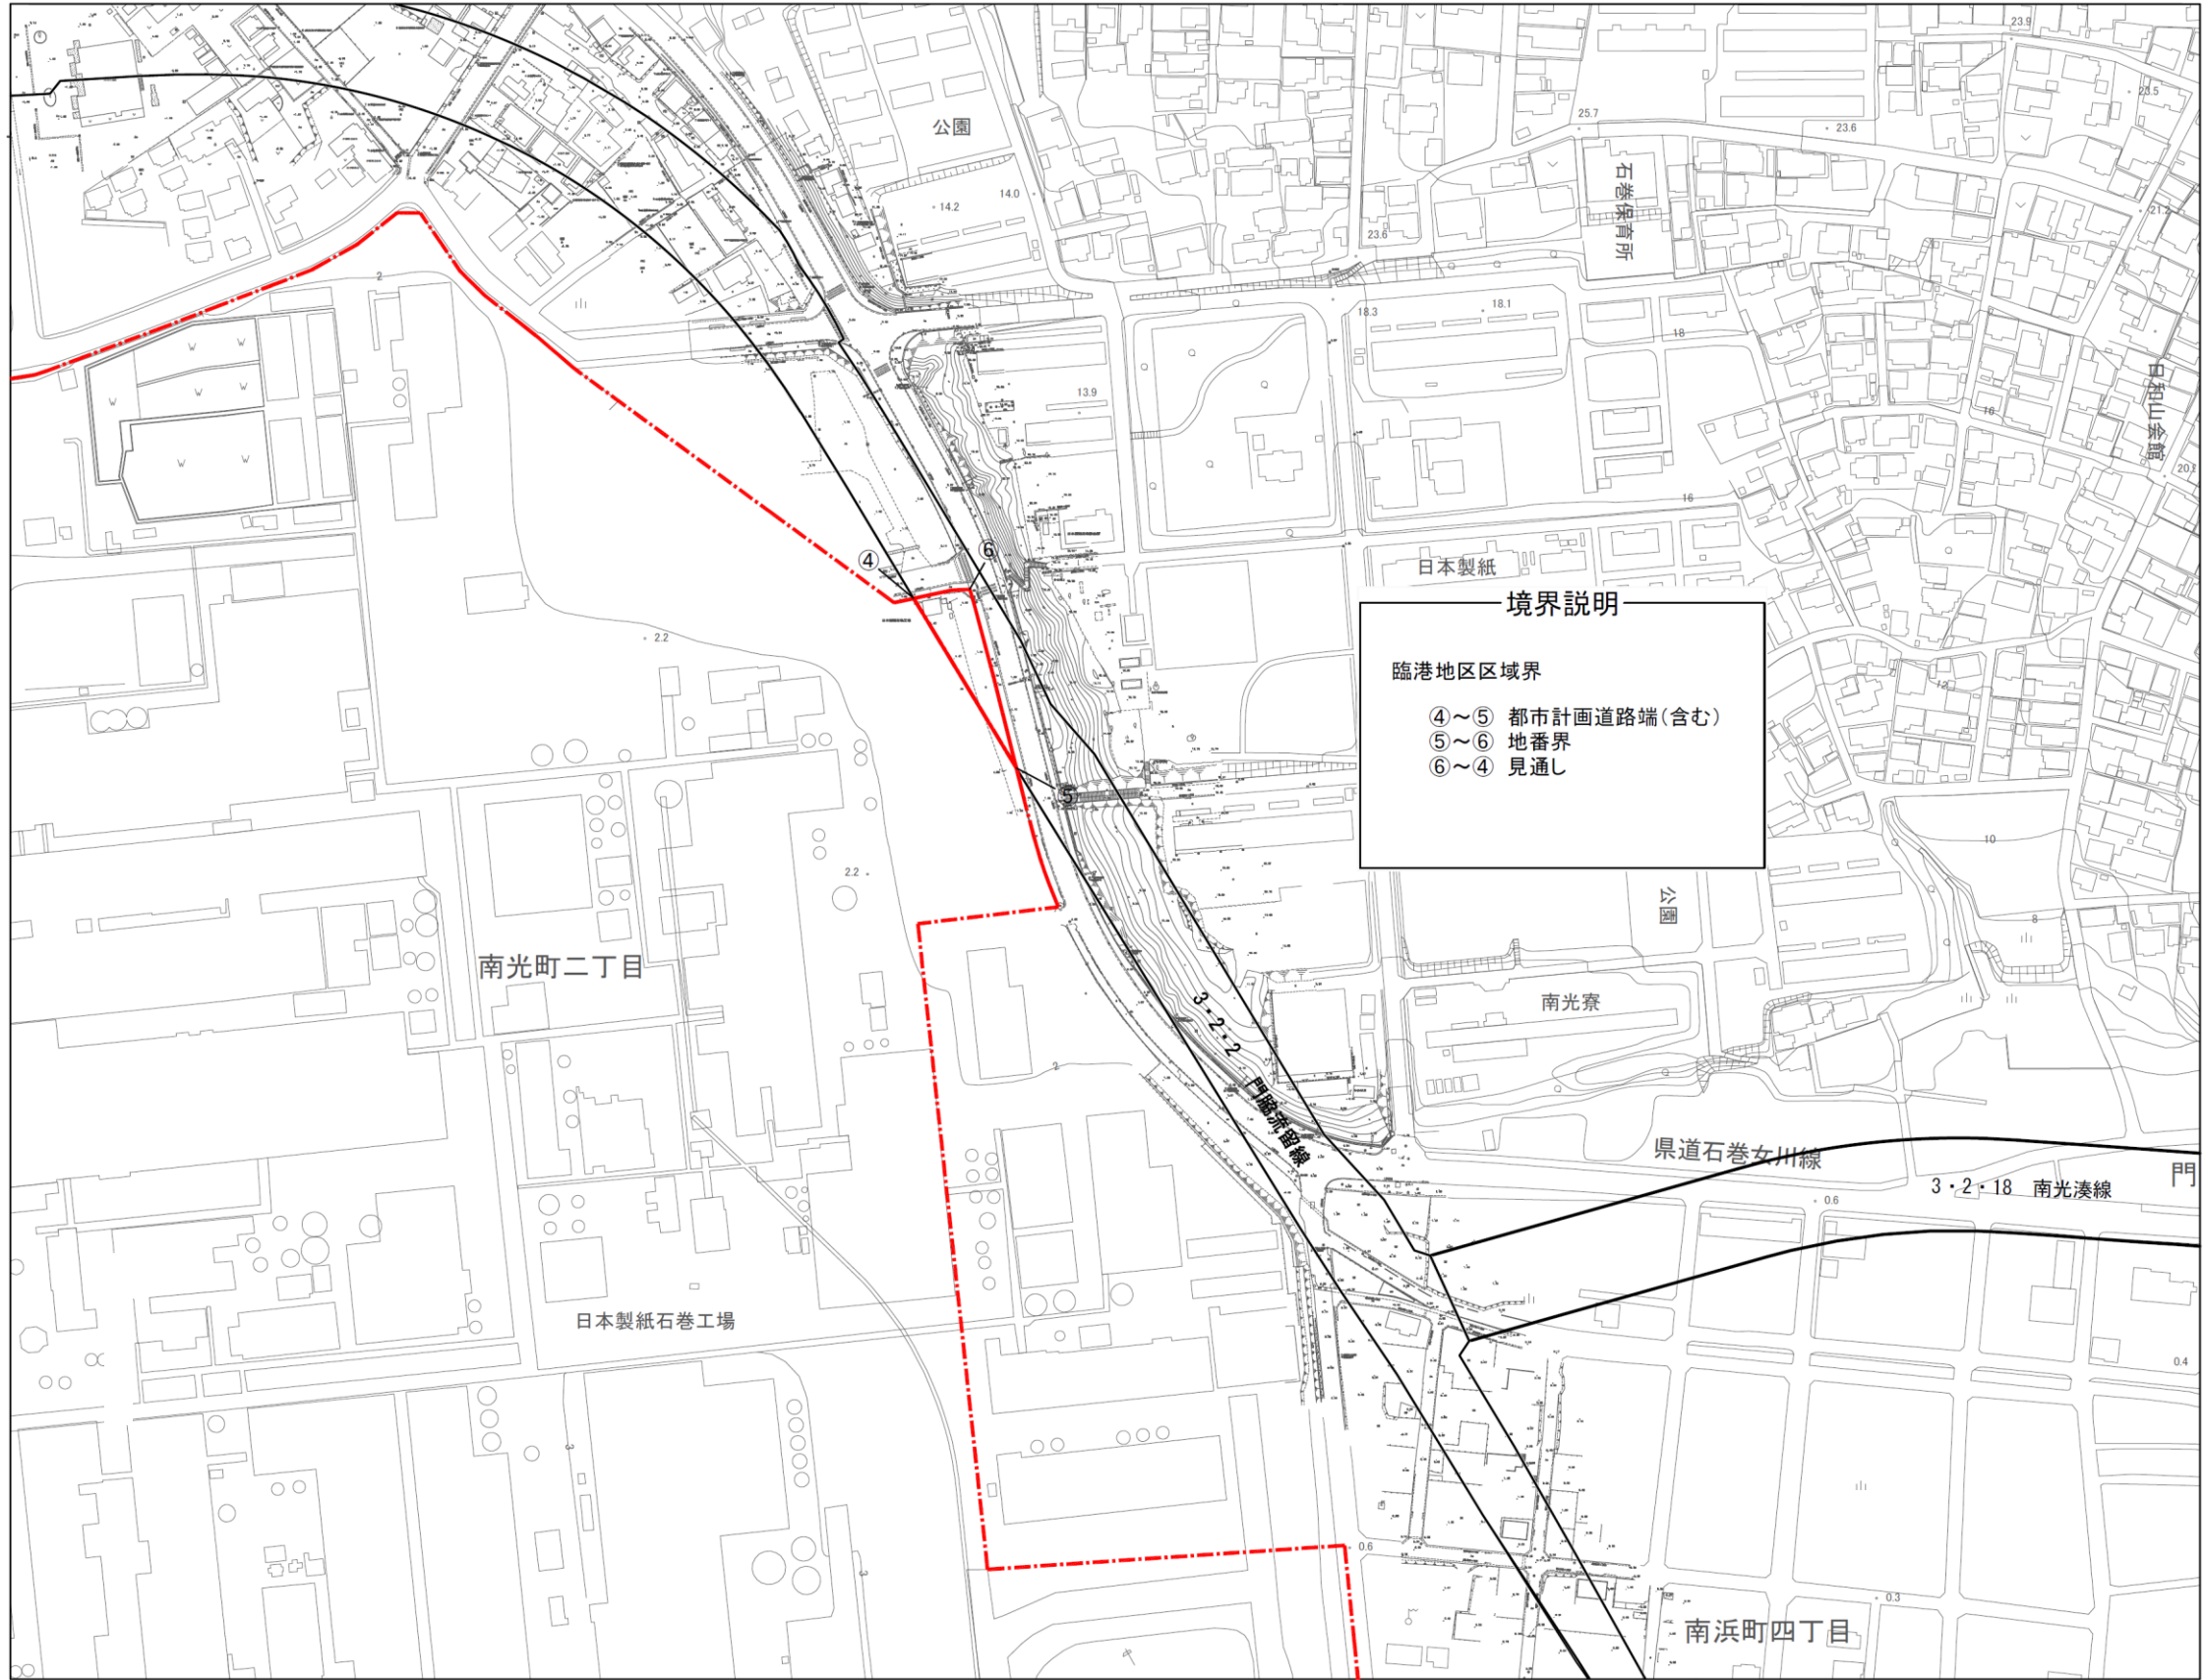

石巻広域都市計画臨港地区の変更(宮城県決定)  
仙台塩釜港石巻港区臨港地区

総括図

石巻広域都市計画臨港地区の変更(石巻市 釜地区)

石巻広域都市計画臨港地区の変更（宮城県決定）  
仙台塩釜港石巻港区臨港地区

計画図（1/2）

計画図  
(1/2)

-  既決定区域
-  廃止する区域

縮尺: 1/2500